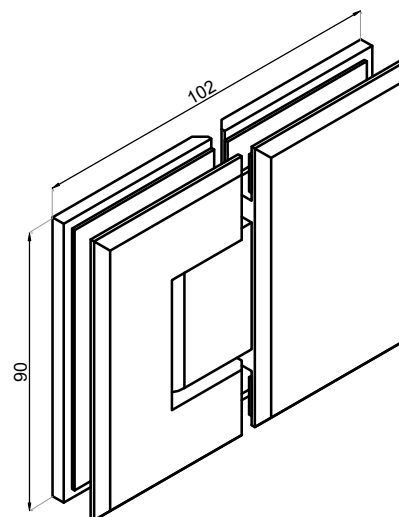

CGLASS[®]
 OKUCIA DO SZKŁA

ul. Baletowa 104
 02-867 Warszawa
 tel.: +48 22 33 15 400
 e-mail: biuro@cglass.pl
www.cglass.pl

Typ produktu

Zawias wahadłowy szkło-szkło 180°

Kod produktu

GMT-BJ-203