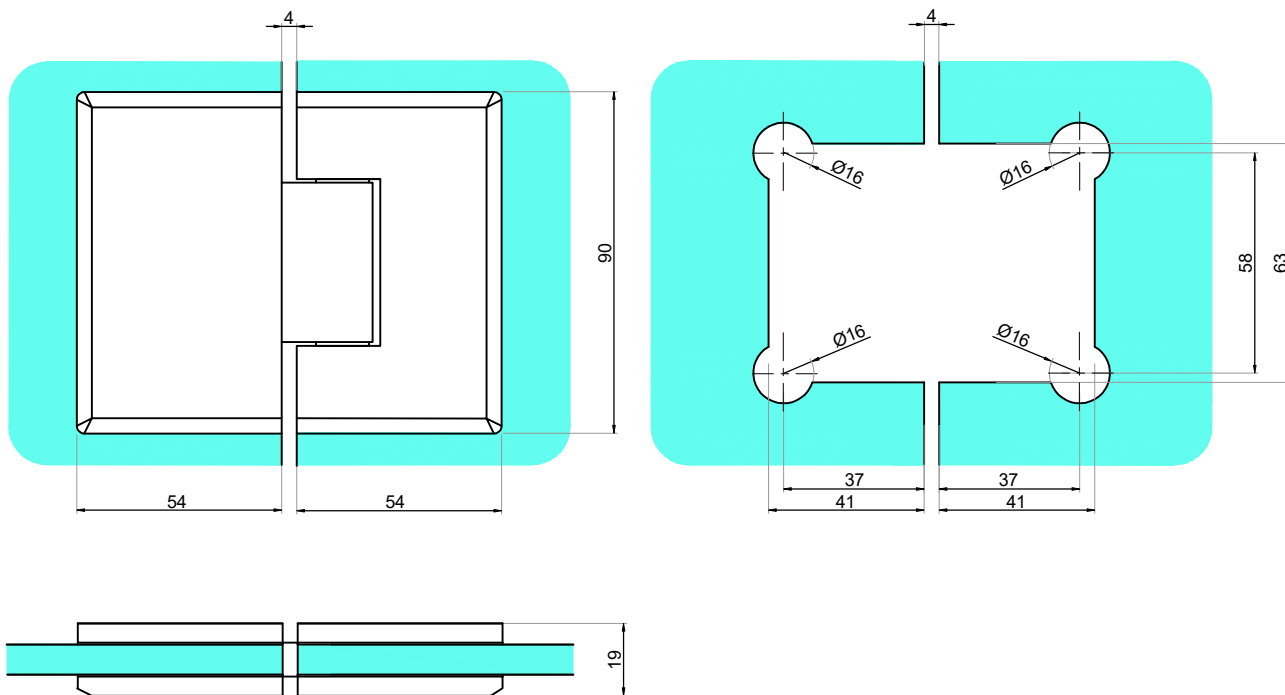

CGLASS[®]
 OKUCIA DO SZKŁA

ul. Baletowa 104
 02-867 Warszawa
 tel.: +48 22 33 15 400
 e-mail: biuro@cglass.pl
www.cglass.pl

Typ produktu

Zawias wahadłowy szkło-szkło 180°

Kod produktu

GMT-BJ-203