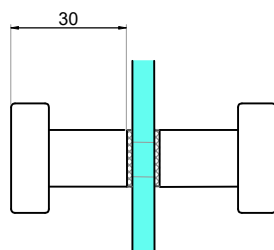

CGLASS[®]
OKUCIA DO SZKŁA

ul. Baletowa 104
02-867 Warszawa
tel.: +48 22 33 15 400
e-mail: biuro@cglass.pl
www.cglass.pl

Typ produktu

Gałka do drzwi

Kod produktu

NLO-GŁ-51