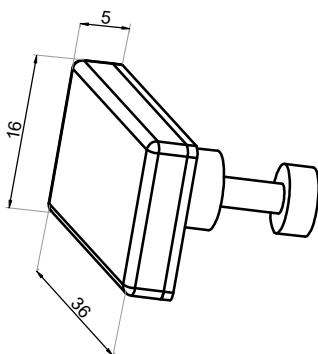

Niniejszy rysunek jest własnością firmy NORGPOŁ S.J.. Jakiegokolwiek kopiowanie i przekazywanie osobom trzecim bez naszej zgody jest zabronione.
This drawing is property of NORGPOŁ S.J.. Each duplication or passing on to third person without our permission is forbidden and will be pursued.

CGLASS®
OKUCIA DO SZKŁA

ul. Baletowa 104
02-867 Warszawa
tel.: +48 22 33 15 400
e-mail: biuro@cglass.pl
www.cglass.pl

Typ produktu

Rotula do ścianki prostopadłej

Kod produktu

NPC1213