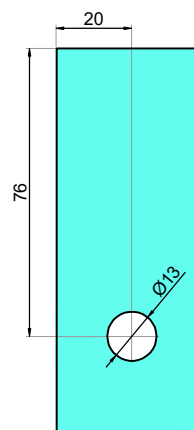

Niniejszy rysunek jest własnością firmy NORGPOŁ S.J.. Jakiegokolwiek kopiowanie i przekazywanie osobom trzecim bez naszej zgody jest zabronione.
This drawing is property of NORGPOŁ S.J.. Each duplication or passing on to third person without our permission is forbidden and will be pursued.

CGLASS®
OKUCIA DO SZKŁA

ul. Baletowa 104
02-867 Warszawa
tel.: +48 22 33 15 400
e-mail: biuro@cglass.pl
www.cglass.pl

Typ produktu

Rotula do ścianki prostopadłej

Kod produktu

NPC1213