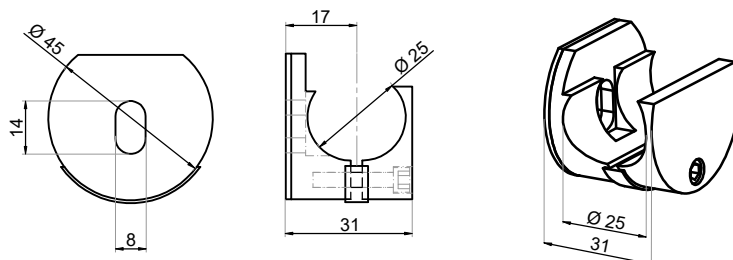

CGLASS[®]
OKUCIA DO SZKŁA

ul. Baletowa 104
02-867 Warszawa
tel.: +48 22 33 15 400
e-mail: biuro@cglass.pl
www.cglass.pl

Typ produktu

Mocowanie rury fi25 mm do ściany

Kod produktu

NLO-DP2-205