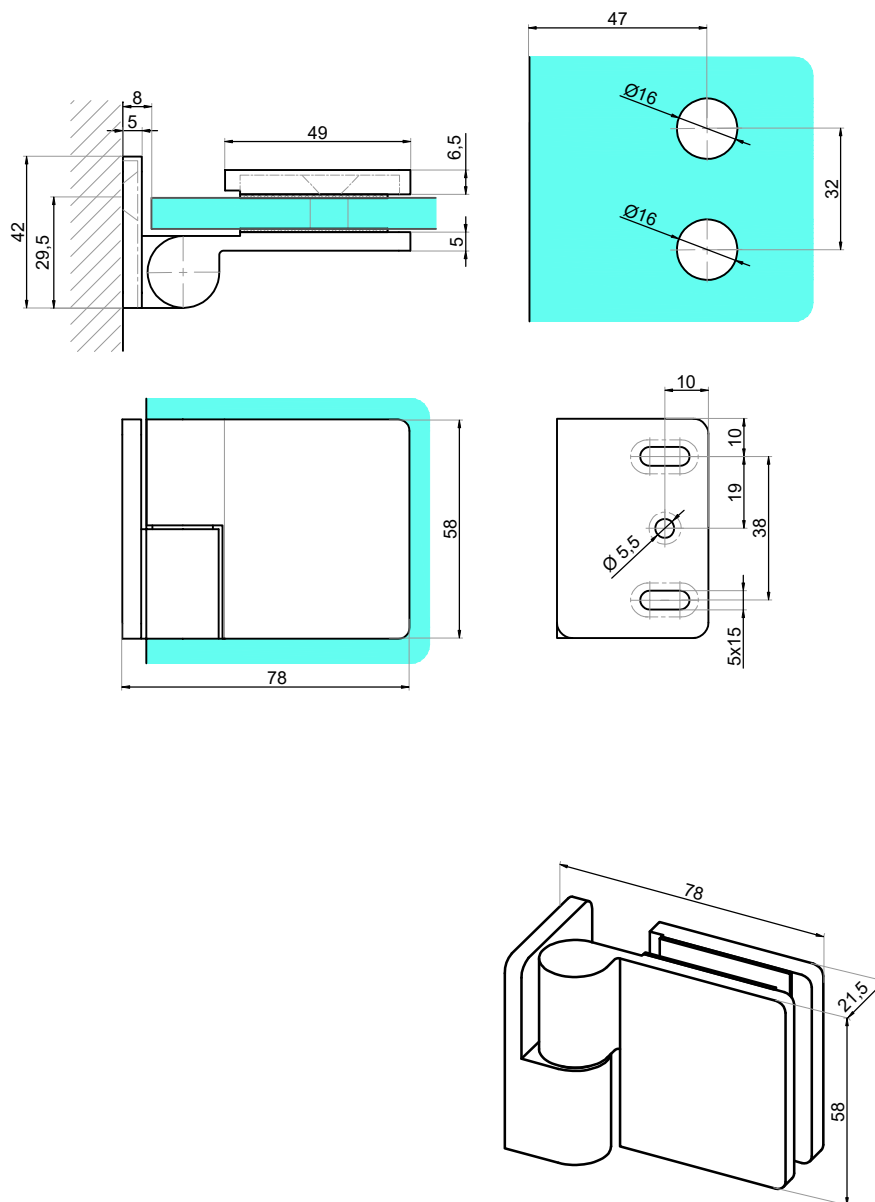

CGLASS[®]
OKUCIA DO SZKŁA

ul. Baletowa 104
02-867 Warszawa
tel.: +48 22 33 15 400
e-mail: biuro@cglass.pl
www.cglass.pl

Typ produktu

Zawias unoszony lewy ściana-szkło VERONA

Kod produktu

VER-90L