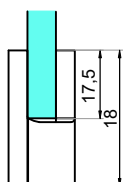

CGLASS[®]
OKUCIA DO SZKŁA

ul. Baletowa 104
02-867 Warszawa
tel.: +48 22 33 15 400
e-mail: biuro@cglass.pl
www.cglass.pl

Typ produktu

Łącznik próg-szkło lewy 180°

Kod produktu

NTFA180L