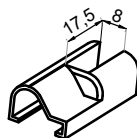

CGLASS[®]
OKUCIA DO SZKŁA

ul. Baletowa 104
02-867 Warszawa
tel.: +48 22 33 15 400
e-mail: biuro@cglass.pl
www.cglass.pl

Typ produktu

Łącznik próg-szkło lewy 180°

Kod produktu

NTFA180L