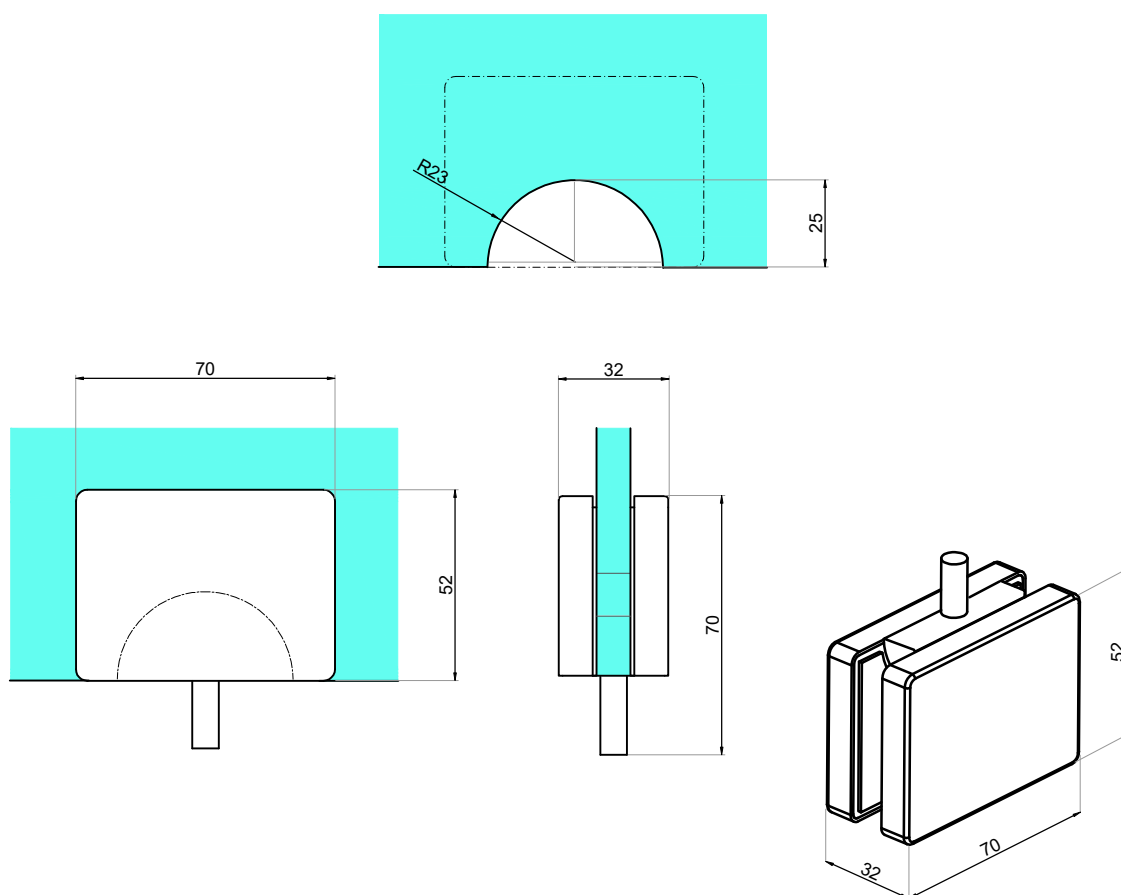

CGLASS[®]
OKUCIA DO SZKŁA

ul. Baletowa 104
02-867 Warszawa
tel.: +48 22 33 15 400
e-mail: biuro@cglass.pl
www.cglass.pl

Typ produktu

Łącznik panela ze ścianą

Kod produktu

GHD-191S