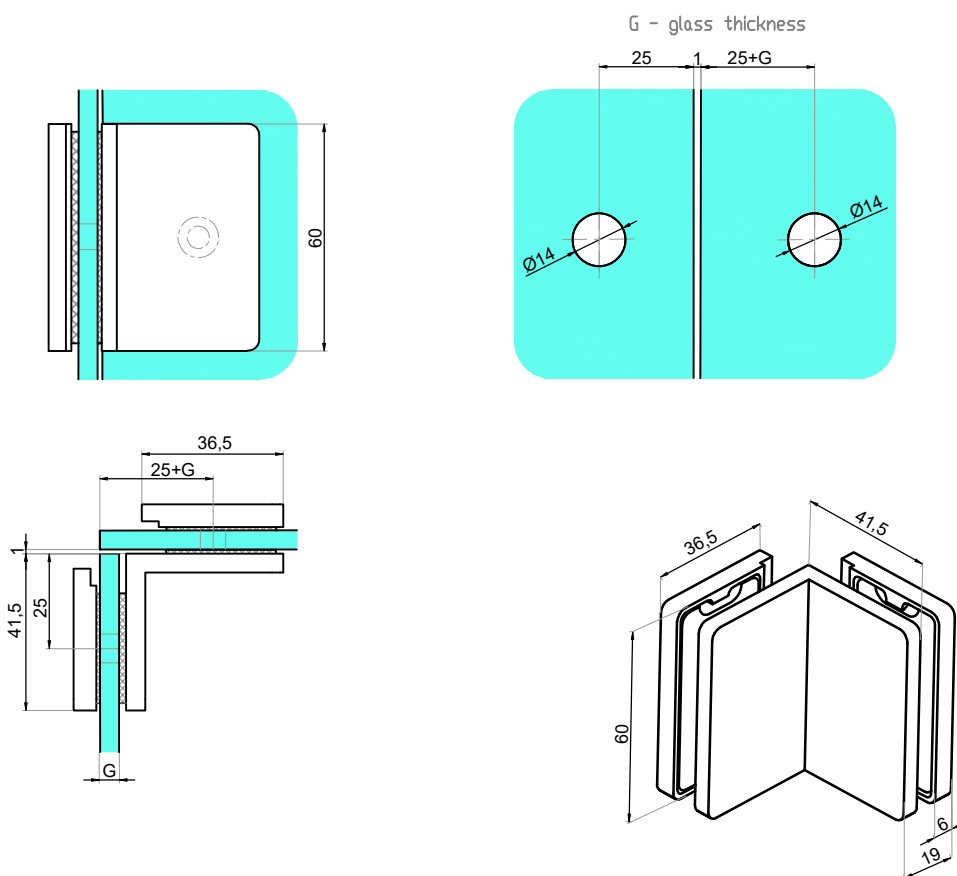

CGLASS[®]
 OKUCIA DO SZKŁA

ul. Baletowa 104
 02-867 Warszawa
 tel.: +48 22 33 15 400
 e-mail: biuro@cglass.pl
www.cglass.pl

Typ produktu

Łącznik szkło-szkło 90° Verona Slim

Kod produktu

VER-SLIM-902