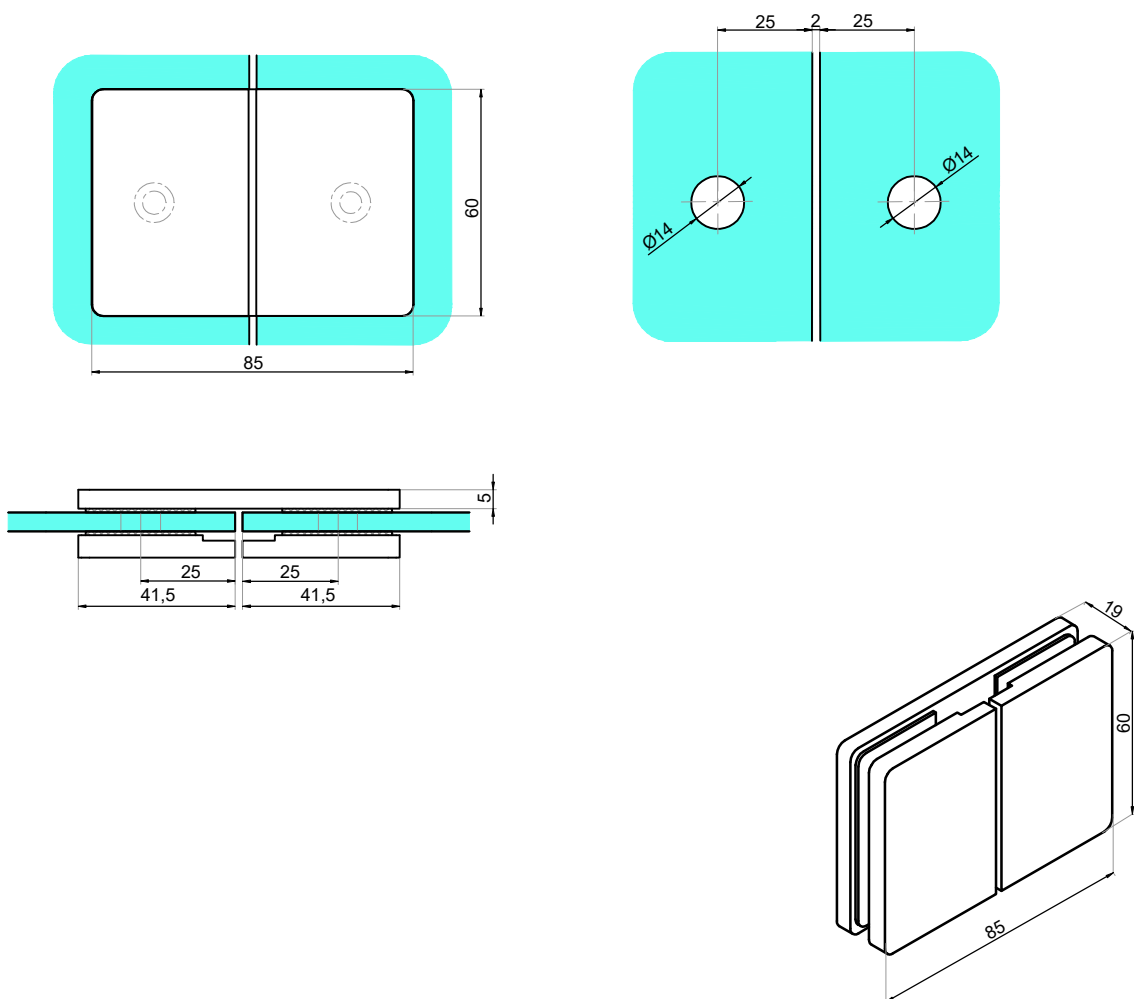

CGLASS[®]
OKUCIA DO SZKŁA

ul. Baletowa 104
02-867 Warszawa
tel.: +48 22 33 15 400
e-mail: biuro@cglass.pl
www.cglass.pl

Typ produktu

Łącznik szkło-szkło 180°

Kod produktu

VER-SLIM-903