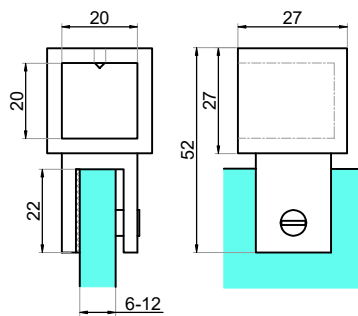

CGLASS[®]
OKUCIA DO SZKŁA

ul. Baletowa 104
02-867 Warszawa
tel.: +48 22 33 15 400
e-mail: biuro@cglass.pl
www.cglass.pl

Typ produktu

Mocowanie regulowane reling-szkło nieprzelotowe

Kod produktu

NLO-KP-2743A