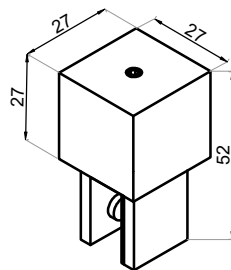

CGLASS[®]
OKUCIA DO SZKŁA

ul. Baletowa 104
02-867 Warszawa
tel.: +48 22 33 15 400
e-mail: biuro@cglass.pl
www.cglass.pl

Typ produktu

Mocowanie regulowane reling-szkło nieprzelotowe

Kod produktu

NLO-KP-2743A