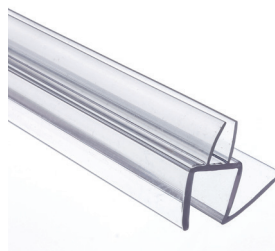

Uszczelka piórko 135° OPTIWHITE

NLO-SP-2903

Kod produktu	Grubość szkła
NLO-SP-2903-8-2,5	8 mm
Właściwości	
Materiał	poliwęglan
Długość	2500 mm

Uszczelka piórko 180° OPTIWHITE

NLO-SP-2905

Kod produktu	Grubość szkła
NLO-SP-2905-8-2,5	8 mm
Właściwości	
Materiał	poliwęglan
Długość	2500 mm

Uszczelka piórko 180° OPTIWHITE

NLO-SP-2905S

Kod produktu	Grubość szkła
NLO-SP-2905S-8-2,5	8 mm
Właściwości	
Materiał	poliwęglan
Długość	2500 mm

Uszczelka dolna OPTIWHITE

NLO-SP-2906L

Kod produktu	Grubość szkła
NLO-SP-2906L-8-2,5	8 mm
Właściwości	
Materiał	poliwęglan
Długość	2500 mm

Uszczelka szkło-podłoga OPTIWHITE

NLO-SP-2913

Kod produktu	Grubość szkła
NLO-SP-2913-8-2,5	8 mm
Właściwości	
Materiał	poliwęglan
Długość	2500 mm

Uszczelka dolna OPTIWHITE

NLO-SP-2914

Kod produktu	Grubość szkła
NLO-SP-2914-8-2,5	8 mm
Właściwości	
Materiał	poliwęglan
Długość	2500 mm

Uszczelka bąbel OPTIWHITE

NLO-SP-2910

Kod produktu	Grubość szkła
NLO-SP-2910-8-2,5	8 mm
Właściwości	
Materiał	poliwęglan
Długość	2500 mm

Uszczelka bąbel OPTIWHITE

NLO-SP-2910M

Kod produktu	Grubość szkła
NLO-SP-2910M-8-2,5	8 mm
Właściwości	
Materiał	poliwęglan
Długość	2500 mm