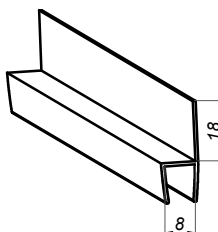

Uszczelka piórko 90°

NLO-KP-2902

Kod produktu	Grubość szkła
NLO-KP-2902-8-2,5	8 mm
NLO-KP-2902-8-2,5-B	8 mm
Właściwości	
Materiał	PVC
Długość	2500 mm

Uszczelka piórko 135°

NLO-KP-2903

Kod produktu	Grubość szkła
NLO-KP-2903-8-2,5	8 mm
Właściwości	
Materiał	PVC
Długość	2500 mm

Uszczelka piórko 180°

NLO-KP-2904

Kod produktu	Grubość szkła
NLO-KP-2904-6-2,5	6 mm
NLO-KP-2904-8-2,5	8 mm
Właściwości	
Materiał	PVC
Długość	2500 mm

Uszczelka piórko 180°

NLO-KP-2904S

Kod produktu	Grubość szkła
NLO-KP-2904S-6-2,5	6 mm
NLO-KP-2904S-8-2,5	8 mm
Właściwości	
Materiał	PVC
Długość	2500 mm

Uszczelka piórko 180°

NLO-KP-2905

Kod produktu	Grubość szkła
NLO-KP-2905-6-2,5	6 mm
NLO-KP-2905-8-2,5	8 mm
NLO-KP-2905-8-2,5-B	8 mm
Właściwości	
Materiał	PVC
Długość	2500 mm

Uszczelka piórko 180°

NLO-KP-2905S

Kod produktu	Grubość szkła
NLO-KP-2905S-6-2,5	6 mm
NLO-KP-2905S-8-2,5	8 mm
NLO-KP-2905S-8-2,5-B	8 mm
Właściwości	
Materiał	PVC
Długość	2500 mm

Seal

NLO-KP-2906

Kod produktu	Grubość szkła
NLO-KP-2906-6-2,5	6 mm
NLO-KP-2906-8-2,5	8 mm
NLO-KP-2906-8-2,5-B	8 mm
Właściwości	
Materiał	PVC
Długość	2500 mm