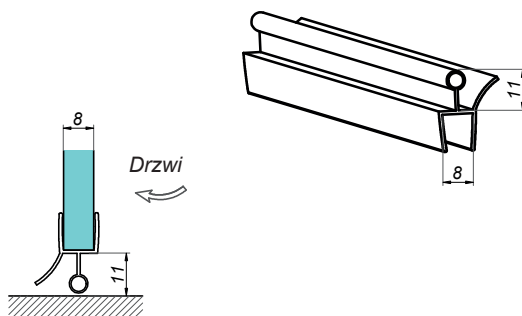

Kod produktu	Grubość szkła
NLO-SP-2913-8-2,5	8 mm
Właściwości	
Materiał	poliwęglan
Długość	2500 mm