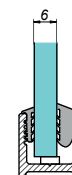

Szkle 6 mm

Kod produktu	Wykończenie
NLO-KP-3500-6	bezbarwny
NLO-KP-3500-6-B	czarny
Właściwości	
Materiał	PVC