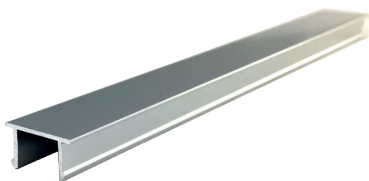

Uszczelki, progi i profile „U”

Maskownica do profilu NLO-KP-3000

NLO-KP-3000-M

Kod produktu	Wykończenie
NLO-KP-3000-M-PS	połysk
NLO-KP-3000-M-SS	satyna
NLO-KP-3000-M-B	czarny mat
Właściwości	
Materiał	aluminium
Długość	2500 mm

Uszczelka do profili „U”

NLO-KP-3000-8