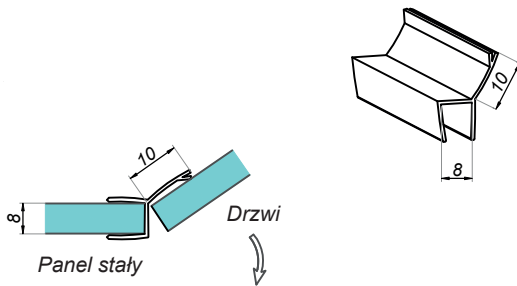

Uszczelka magnetyczna 90° OPTIWHITE

NLO-SP-2909

Kod produktu	Grubość szkła
NLO-SP-2909-8-2,5	8 mm
Właściwości	
Materiał	poliwęglan
Długość	2500 mm

Uszczelka piórko sztywne 180°

NLO-KP-2900

Kod produktu	Grubość szkła
NLO-KP-2900-6-2,5	6 mm
NLO-KP-2900-8-2,5	8 mm
NLO-KP-2900-8-2,5-B	8 mm
Właściwości	
Materiał	PVC
Długość	2500 mm

Uszczelka piórko sztywne 135°

NLO-KP-2901

Kod produktu	Grubość szkła
NLO-KP-2901-8-2,5	8 mm
Właściwości	
Materiał	PVC
Długość	2500 mm

Uszczelka piórko 90°

NLO-KP-2902S

Kod produktu	Grubość szkła
NLO-KP-2902S-6-2,5	6 mm
NLO-KP-2902S-8-2,5	8 mm
NLO-KP-2902S-8-2,5-B	8 mm
Właściwości	
Materiał	PVC
Długość	2500 mm