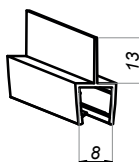

Uszczelka piórko 90°

NLO-KP-2902

Kod produktu	Grubość szkła
NLO-KP-2902-8-2,5	8 mm
NLO-KP-2902-8-2,5-B	8 mm
Właściwości	
Materiał	PVC
Długość	2500 mm

Uszczelka piórko 135°

NLO-KP-2903

Kod produktu	Grubość szkła
NLO-KP-2903-8-2,5	8 mm
Właściwości	
Materiał	PVC
Długość	2500 mm

Uszczelka piórko 180°

NLO-KP-2904

Kod produktu	Grubość szkła
NLO-KP-2904-6-2,5	6 mm
NLO-KP-2904-8-2,5	8 mm
Właściwości	
Materiał	PVC
Długość	2500 mm

Uszczelka piórko 180°

NLO-KP-2904S

Kod produktu	Grubość szkła
NLO-KP-2904S-6-2,5	6 mm
NLO-KP-2904S-8-2,5	8 mm
Właściwości	
Materiał	PVC
Długość	2500 mm