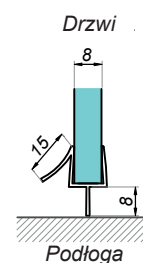

Uszczelka szkło-podłoga

NLO-KP-2913P

Kod produktu	Grubość szkła
NLO-KP-2913P-8-2,5	8 mm
Właściwości	
Materiał	PVC
Długość	2500 mm

Uszczelka dolna

NLO-KP-2914

Kod produktu	Grubość szkła
NLO-KP-2914-8-2,5	8 mm
Właściwości	
Materiał	PVC
Długość	2500 mm

Uszczelka bąbel

NLO-KP-2910

Kod produktu	Grubość szkła
NLO-KP-2910-6-2,5	6 mm
NLO-KP-2910-8-2,5	8 mm
NLO-KP-2910-8-2,5-B	8 mm
Właściwości	
Materiał	PVC
Długość	2500 mm

Uszczelka bąbel

NLO-KP-2910M

Kod produktu	Grubość szkła
NLO-KP-2910M-8-2,5	8 mm
Właściwości	
Materiał	PVC
Długość	2500 mm

Uszczelka bąbel

NLO-KP-2916

Kod produktu	Grubość szkła
NLO-KP-2916-8-2,5	8 mm
Właściwości	
Materiał	PVC
Długość	2500 mm

Uszczelka domykowa szkło-drzwi 90°

NLO-KP-2917

Kod produktu	Grubość szkła
NLO-KP-2917-8-2,5	8 mm
Właściwości	
Materiał	PVC
Długość	2500 mm