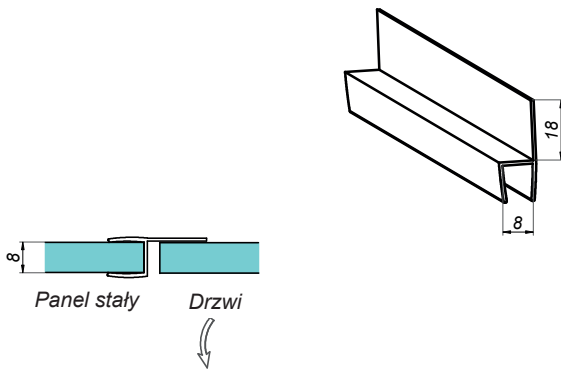

Uszczelka piórko 135° OPTIWHITE

NLO-SP-2903

Kod produktu	Grubość szkła
NLO-SP-2903-8-2,5	8 mm
Właściwości	
Materiał	poliwęglan
Długość	2500 mm

Uszczelka piórko 180° OPTIWHITE

NLO-SP-2905

Kod produktu	Grubość szkła
NLO-SP-2905-8-2,5	8 mm
Właściwości	
Materiał	poliwęglan
Długość	2500 mm

Uszczelka piórko 180° OPTIWHITE

NLO-SP-2905S

Kod produktu	Grubość szkła
NLO-SP-2905S-8-2,5	8 mm
Właściwości	
Materiał	poliwęglan
Długość	2500 mm

Uszczelka dolna OPTIWHITE

NLO-SP-2906L

Kod produktu	Grubość szkła
NLO-SP-2906L-8-2,5	8 mm
Właściwości	
Materiał	poliwęglan
Długość	2500 mm