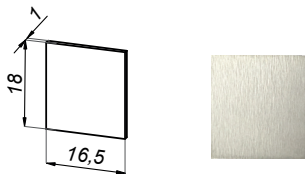

Zaślepka do profilu „U”

NLO-KP-3000-Z

Kod produktu	Wykończenie
NLO-KP-3000-Z-PS	połysk
NLO-KP-3000-Z-SS	satyna
NLO-KP-3000-Z-B	czarny
Właściwości	
Materiał	stal nierdzewna