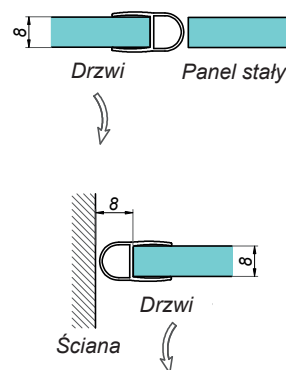

Uszczelka piórko 180° OPTIWHITE

NLO-SP-2905S

Kod produktu	Grubość szkła
NLO-SP-2905S-8-2,5	8 mm
Właściwości	
Materiał	poliwęglan
Długość	2500 mm

Uszczelka dolna OPTIWHITE

NLO-SP-2906L

Kod produktu	Grubość szkła
NLO-SP-2906L-8-2,5	8 mm
Właściwości	
Materiał	poliwęglan
Długość	2500 mm

Uszczelka szkło-podłoga OPTIWHITE

NLO-SP-2913

Kod produktu	Grubość szkła
NLO-SP-2913-8-2,5	8 mm
Właściwości	
Materiał	poliwęglan
Długość	2500 mm

Uszczelka dolna OPTIWHITE

NLO-SP-2914

Kod produktu	Grubość szkła
NLO-SP-2914-8-2,5	8 mm
Właściwości	
Materiał	poliwęglan
Długość	2500 mm

Uszczelka bąbel OPTIWHITE

NLO-SP-2910

Kod produktu	Grubość szkła
NLO-SP-2910-8-2,5	8 mm
Właściwości	
Materiał	poliwęglan
Długość	2500 mm

Uszczelka bąbel OPTIWHITE

NLO-SP-2910M

Kod produktu	Grubość szkła
NLO-SP-2910M-8-2,5	8 mm
Właściwości	
Materiał	poliwęglan
Długość	2500 mm