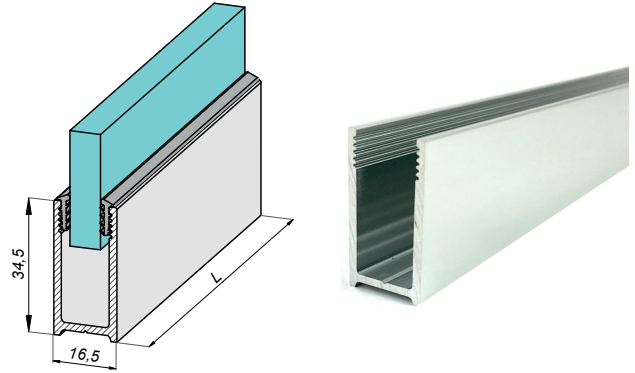

Wysoki profil „U”

NLO-KP-3500

Kod produktu	L	-PS	-SS	-B
NLO-KP-3500-2,0	2000 mm	☒	☒	☒
NLO-KP-3500-2,5	2500 mm	☒	☒	☒
NLO-KP-3500-5,0	5000 mm	☒	☒	☒
Właściwości				
Materiał	aluminium			
Grubość szkła	8-12 mm			

Zaślepka do profilu „U”

NLO-KP-3000-Z

Kod produktu	Wykończenie
NLO-KP-3000-Z-PS	połysk
NLO-KP-3000-Z-SS	satyna
NLO-KP-3000-Z-B	czarny
Właściwości	
Materiał	stal nierdzewna