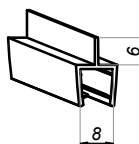

Uszczelka piórko 180°

NLO-KP-2904

Kod produktu	Grubość szkła
NLO-KP-2904-6-2,5	6 mm
NLO-KP-2904-8-2,5	8 mm
Właściwości	
Materiał	PVC
Długość	2500 mm

Uszczelka piórko 180°

NLO-KP-2904S

Kod produktu	Grubość szkła
NLO-KP-2904S-6-2,5	6 mm
NLO-KP-2904S-8-2,5	8 mm
Właściwości	
Materiał	PVC
Długość	2500 mm