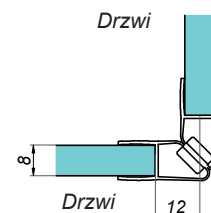

Uszczelka bąbel OPTIWHITE

NLO-SP-2910

Kod produktu	Grubość szkła
NLO-SP-2910-8-2,5	8 mm
Właściwości	
Materiał	poliwęglan
Długość	2500 mm

Uszczelka bąbel OPTIWHITE

NLO-SP-2910M

Kod produktu	Grubość szkła
NLO-SP-2910M-8-2,5	8 mm
Właściwości	
Materiał	poliwęglan
Długość	2500 mm

Uszczelka magnetyczna 90° OPTIWHITE

NLO-SP-2909

Kod produktu	Grubość szkła
NLO-SP-2909-8-2,5	8 mm
Właściwości	
Materiał	poliwęglan
Długość	2500 mm

Uszczelka piórko sztywne 180°

NLO-KP-2900

Kod produktu	Grubość szkła
NLO-KP-2900-6-2,5	6 mm
NLO-KP-2900-8-2,5	8 mm
NLO-KP-2900-8-2,5-B	8 mm
Właściwości	
Materiał	PVC
Długość	2500 mm