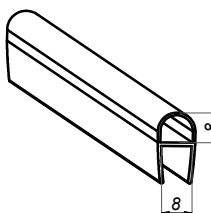

Uszczelka piórko 180° OPTIWHITE

NLO-SP-2905S

Kod produktu	Grubość szkła
NLO-SP-2905S-8-2,5	8 mm
Właściwości	
Materiał	poliwęglan
Długość	2500 mm

Uszczelka dolna OPTIWHITE

NLO-SP-2906L

Kod produktu	Grubość szkła
NLO-SP-2906L-8-2,5	8 mm
Właściwości	
Materiał	poliwęglan
Długość	2500 mm

Uszczelka szkło-podłoga OPTIWHITE

NLO-SP-2913

Kod produktu	Grubość szkła
NLO-SP-2913-8-2,5	8 mm
Właściwości	
Materiał	poliwęglan
Długość	2500 mm

Uszczelka dolna OPTIWHITE

NLO-SP-2914

Kod produktu	Grubość szkła
NLO-SP-2914-8-2,5	8 mm
Właściwości	
Materiał	poliwęglan
Długość	2500 mm

Uszczelka bąbel OPTIWHITE

NLO-SP-2910

Kod produktu	Grubość szkła
NLO-SP-2910-8-2,5	8 mm
Właściwości	
Materiał	poliwęglan
Długość	2500 mm

Uszczelka bąbel OPTIWHITE

NLO-SP-2910M

Kod produktu	Grubość szkła
NLO-SP-2910M-8-2,5	8 mm
Właściwości	
Materiał	poliwęglan
Długość	2500 mm

Uszczelka magnetyczna 90° OPTIWHITE

NLO-SP-2909

Kod produktu	Grubość szkła
NLO-SP-2909-8-2,5	8 mm
Właściwości	
Materiał	poliwęglan
Długość	2500 mm

Uszczelka piórko sztywne 180°

NLO-KP-2900

Kod produktu	Grubość szkła
NLO-KP-2900-6-2,5	6 mm
NLO-KP-2900-8-2,5	8 mm
NLO-KP-2900-8-2,5-B	8 mm
Właściwości	
Materiał	PVC
Długość	2500 mm