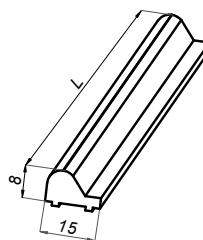

Próg

NTFALL11

Kod produktu	L	Wykończenie
NTFALL11-PS	2000 mm	połysk
NTFALL11-B	2000 mm	czarny
NTFALL11-G	2000 mm	złoty
Właściwości		
Materiał	aluminium