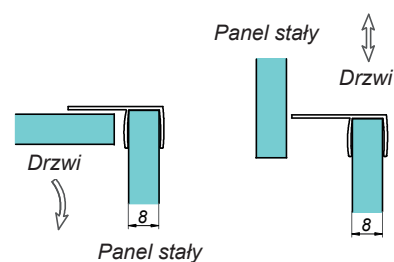

NLO-SP-2902S

Kod produktu	Grubość szkła
NLO-SP-2902S-8-2,5	8 mm
Właściwości	
Materiał	poliwęglan
Długość	2500 mm

Uszczelka piórko 90° OPTIWHITE

NLO-SP-2902

Kod produktu	Grubość szkła
NLO-SP-2902-8-2,5	8 mm
Właściwości	
Materiał	poliwęglan
Długość	2500 mm

Uszczelka piórko 135° OPTIWHITE

NLO-SP-2903

Kod produktu	Grubość szkła
NLO-SP-2903-8-2,5	8 mm
Właściwości	
Materiał	poliwęglan
Długość	2500 mm

Uszczelka piórko 180° OPTIWHITE

NLO-SP-2905

Kod produktu	Grubość szkła
NLO-SP-2905-8-2,5	8 mm
Właściwości	
Materiał	poliwęglan
Długość	2500 mm