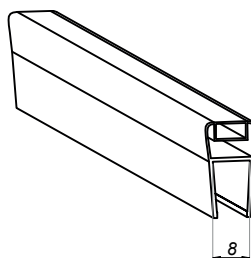

Uszczelka magnetyczna przylepna

NLO-SP-2921

Kod produktu	Grubość szkła
NLO-SP-2921-8-2,5	8 mm
Właściwości	
Materiał	PVC
Długość	2500 mm
1 kpl. zawiera 2 sztuki magnesów	

Uszczelka magnetyczna - przylepna 90°

NLO-SP-2909T-90

Kod produktu	Grubość szkła
NLO-KP-2909T-90-8-2,5	8 mm
Właściwości	
Materiał	PVC
Długość	2500 mm
1 kpl. zawiera 2 sztuki magnesów	

Uszczelka magnetyczna - przylepna 180°

NLO-SP-2909T-180

Kod produktu	Grubość szkła
NLO-KP-2909T-180-8-2,5	8 mm
Właściwości	
Materiał	PVC
Długość	2500 mm
1 kpl. zawiera 2 sztuki magnesów	

Uszczelka magnetyczna 180°

NLO-KP-2907

Kod produktu	Grubość szkła
NLO-KP-2907-6-2,5	6 mm
NLO-KP-2907-8-2,5	8 mm
Właściwości	
Materiał	PVC
Długość	2500 mm

Uszczelka magnetyczna 135°

NLO-KP-2908

Kod produktu	Grubość szkła
NLO-KP-2908-6-2,5	6 mm
NLO-KP-2908-8-2,5	8 mm
Właściwości	
Materiał	PVC
Długość	2500 mm