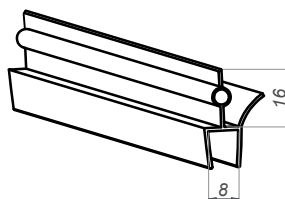

Kod produktu	Grubość szkła
NLO-KP-2905S-6-2,5	6 mm
NLO-KP-2905S-8-2,5	8 mm
NLO-KP-2905S-8-2,5-B	8 mm
Właściwości	
Materiał	PVC
Długość	2500 mm

Seal

NLO-KP-2906

Kod produktu	Grubość szkła
NLO-KP-2906-6-2,5	6 mm
NLO-KP-2906-8-2,5	8 mm
NLO-KP-2906-8-2,5-B	8 mm
Właściwości	
Materiał	PVC
Długość	2500 mm

Uszczelka dolna

NLO-KP-2906L

Kod produktu	Grubość szkła
NLO-KP-2906L-6-2,5	6 mm
NLO-KP-2906L-8-2,5	8 mm
Właściwości	
Materiał	PVC
Długość	2500 mm

Uszczelka szkło-podłoga

NLO-KP-2913

Kod produktu	Grubość szkła
NLO-KP-2913-6-2,5	6 mm
NLO-KP-2913-8-2,5	8 mm
NLO-KP-2913-8-2,5-B	8 mm
Właściwości	
Materiał	PVC
Długość	2500 mm

Uszczelka szkło-podłoga

NLO-KP-2913P

Kod produktu	Grubość szkła
NLO-KP-2913P-8-2,5	8 mm
Właściwości	
Materiał	PVC
Długość	2500 mm

Uszczelka dolna

NLO-KP-2914

Kod produktu	Grubość szkła
NLO-KP-2914-8-2,5	8 mm
Właściwości	
Materiał	PVC
Długość	2500 mm

Uszczelka bąbel

NLO-KP-2910

Kod produktu	Grubość szkła
NLO-KP-2910-6-2,5	6 mm
NLO-KP-2910-8-2,5	8 mm
NLO-KP-2910-8-2,5-B	8 mm
Właściwości	
Materiał	PVC
Długość	2500 mm

Uszczelka bąbel

NLO-KP-2910M

Kod produktu	Grubość szkła
NLO-KP-2910M-8-2,5	8 mm
Właściwości	
Materiał	PVC
Długość	2500 mm