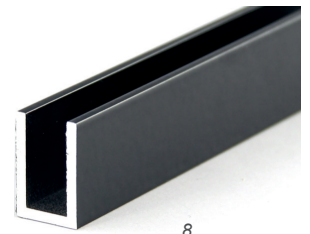

Taśma do szprosów

CS-ACX

Kod produktu	Wymiar	Długość
CS-ACX-0,7-9-33	0,7x9 mm	33 m

Profil „U”

NLO-KP-2961-B

Kod produktu	L	Wykończenie
NLO-KP-2961-2,0-B	2000 mm	czarny
NLO-KP-2961-2,5-B	2500 mm	czarny
NLO-KP-2961-3,0-B	3000 mm	czarny
NLO-KP-2961-5,0-B	5000 mm	czarny
NLO-KP-2961-6,0-B	6000 mm	czarny
Właściwości		
Materiał	aluminium	
Grubość szkła	8 mm	