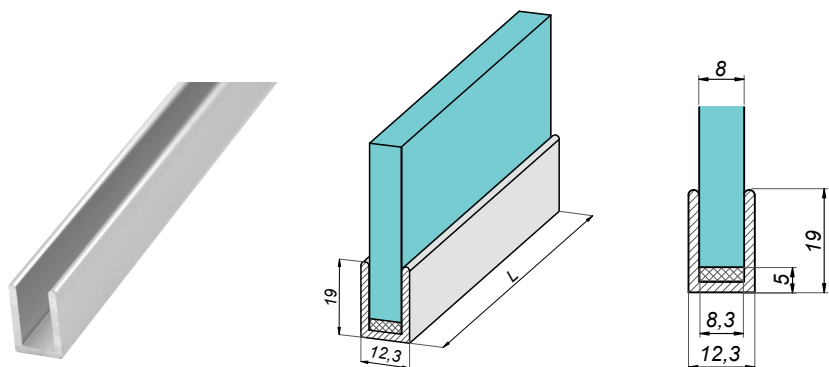

Łącznik 180° próg-szkło prawy

NTFA180R

Kod produktu	Wykończenie
NTFA180R-PS	połysk
NTFA180R-B	czarny
Właściwości	
Grubość szkła	8 mm
Materiał	ABS

Profil „U”

NLO-KP-2961

Kod produktu	L	-PS	-SS	-B	-G	-NA
NLO-KP-2961-2,0	2000 mm	<input checked="" type="checkbox"/>	<input checked="" type="checkbox"/>	<input checked="" type="checkbox"/>	<input checked="" type="checkbox"/>	<input checked="" type="checkbox"/>
NLO-KP-2961-2,5	2500 mm	<input checked="" type="checkbox"/>	<input checked="" type="checkbox"/>	<input checked="" type="checkbox"/>	<input checked="" type="checkbox"/>	<input checked="" type="checkbox"/>
NLO-KP-2961-3,0	3000 mm	<input checked="" type="checkbox"/>	<input checked="" type="checkbox"/>	<input checked="" type="checkbox"/>	<input checked="" type="checkbox"/>	<input checked="" type="checkbox"/>
NLO-KP-2961-5,0	5000 mm	<input checked="" type="checkbox"/>	<input checked="" type="checkbox"/>	<input checked="" type="checkbox"/>	<input checked="" type="checkbox"/>	<input checked="" type="checkbox"/>
NLO-KP-2961-6,0	6000 mm	<input checked="" type="checkbox"/>	<input checked="" type="checkbox"/>	<input checked="" type="checkbox"/>	<input checked="" type="checkbox"/>	<input checked="" type="checkbox"/>
Właściwości						
Materiał	aluminium					
Grubość szkła	8 mm					