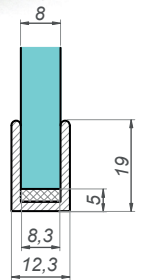

Taśma do szprosów

CS-ACX

Kod produktu	Wymiar	Długość
CS-ACX-0,7-9-33	0,7x9 mm	33 m

Profil „U”

NLO-KP-2961-B

Kod produktu	L	Wykończenie
NLO-KP-2961-2,0-B	2000 mm	czarny
NLO-KP-2961-2,5-B	2500 mm	czarny
NLO-KP-2961-3,0-B	3000 mm	czarny
NLO-KP-2961-5,0-B	5000 mm	czarny
NLO-KP-2961-6,0-B	6000 mm	czarny
Właściwości		
Materiał	aluminium	
Grubość szkła	8 mm	