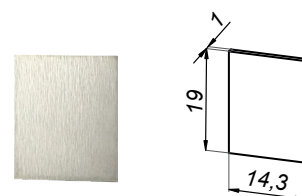

Zaślepka do profilu „U”

NLO-KP-2961-Z

Kod produktu	Wykończenie
NLO-KP-2961-Z-PS	połysk
NLO-KP-2961-Z-SS	satyna
NLO-KP-2961-Z-B	czarny
Właściwości	
Materiał	stal nierdzewna

Zaślepka do profilu „U”

NLO-KP-2961-10-Z