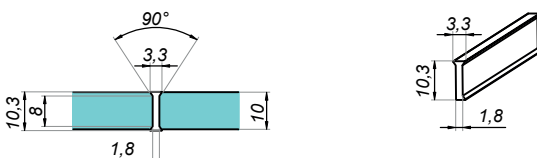

Uszczelka międzyszybowa szkło-szkło 90°

NLO-SC-90-10-3

Kod produktu	Grubość szkła
NLO-SC-90-10-3	10 mm
Właściwości	
Materiał	szkło akrylowe
Długość	3000 mm

Taśma przylepna z obu stron

Uszczelka międzyszybowa szkło-szkło 180°

NLO-SC-180-10-3

Kod produktu	Grubość szkła
NLO-SC-180-10-3	10 mm
Właściwości	
Materiał	szkło akrylowe
Długość	3000 mm

Taśma przylepna z obu stron

Uszczelka bąbel

NLO-KP-2915

Kod produktu	Grubość szkła
NLO-KP-2915-8-2,5	8 mm
Właściwości	
Materiał	PVC
Długość	2500 mm