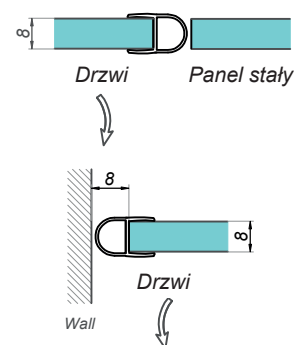

Uszczelka szkło-podłoga

NLO-KP-2913P

Kod produktu	Grubość szkła
NLO-KP-2913P-8-2,5	8 mm
Właściwości	
Materiał	PVC
Długość	2500 mm

Uszczelka dolna

NLO-KP-2914

Kod produktu	Grubość szkła
NLO-KP-2914-8-2,5	8 mm
Właściwości	
Materiał	PVC
Długość	2500 mm

Uszczelka bąbel

NLO-KP-2910

Kod produktu	Grubość szkła
NLO-KP-2910-6-2,5	6 mm
NLO-KP-2910-8-2,5	8 mm
NLO-KP-2910-8-2,5-B	8 mm
Właściwości	
Materiał	PVC
Długość	2500 mm

Uszczelka bąbel

NLO-KP-2910M

Kod produktu	Grubość szkła
NLO-KP-2910M-8-2,5	8 mm
Właściwości	
Materiał	PVC
Długość	2500 mm

Uszczelka bąbel

NLO-KP-2916

Kod produktu	Grubość szkła
NLO-KP-2916-8-2,5	8 mm
Właściwości	
Materiał	PVC
Długość	2500 mm

Uszczelka domykowa szkło-drzwi 90°

NLO-KP-2917

Kod produktu	Grubość szkła
NLO-KP-2917-8-2,5	8 mm
Właściwości	
Materiał	PVC
Długość	2500 mm