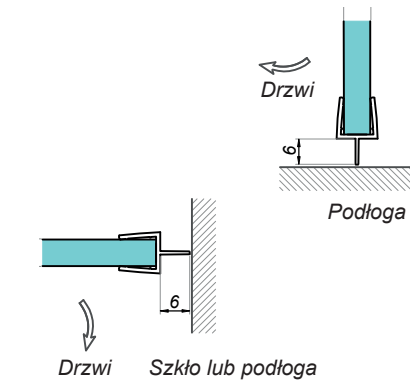

Uszczelka piórko 90°

NLO-KP-2902

Kod produktu	Grubość szkła
NLO-KP-2902-8-2,5	8 mm
NLO-KP-2902-8-2,5-B	8 mm
Właściwości	
Materiał	PVC
Długość	2500 mm

Uszczelka piórko 135°

NLO-KP-2903

Kod produktu	Grubość szkła
NLO-KP-2903-8-2,5	8 mm
Właściwości	
Materiał	PVC
Długość	2500 mm

Uszczelka piórko 180°

NLO-KP-2904

Kod produktu	Grubość szkła
NLO-KP-2904-6-2,5	6 mm
NLO-KP-2904-8-2,5	8 mm
Właściwości	
Materiał	PVC
Długość	2500 mm

Uszczelka piórko 180°

NLO-KP-2904S

Kod produktu	Grubość szkła
NLO-KP-2904S-6-2,5	6 mm
NLO-KP-2904S-8-2,5	8 mm
Właściwości	
Materiał	PVC
Długość	2500 mm

Uszczelka piórko 180°

NLO-KP-2905

Kod produktu	Grubość szkła
NLO-KP-2905-6-2,5	6 mm
NLO-KP-2905-8-2,5	8 mm
NLO-KP-2905-8-2,5-B	8 mm
Właściwości	
Materiał	PVC
Długość	2500 mm

Uszczelka piórko 180°

NLO-KP-2905S