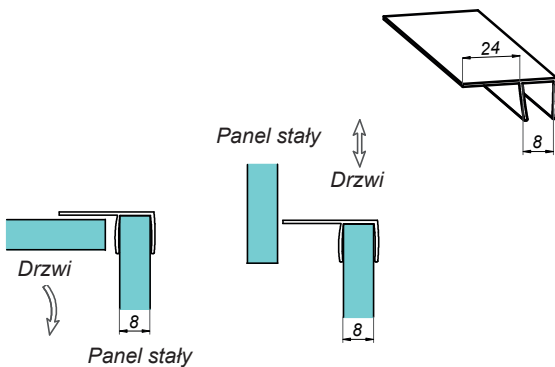

Uszczelka piórko sztywne 135°

NLO-KP-2901

Kod produktu	Grubość szkła
NLO-KP-2901-8-2,5	8 mm
Właściwości	
Materiał	PVC
Długość	2500 mm

Uszczelka piórko 90°

NLO-KP-2902S

Kod produktu	Grubość szkła
NLO-KP-2902S-6-2,5	6 mm
NLO-KP-2902S-8-2,5	8 mm
NLO-KP-2902S-8-2,5-B	8 mm
Właściwości	
Materiał	PVC
Długość	2500 mm

Uszczelka piórko 90°

NLO-KP-2902

Kod produktu	Grubość szkła
NLO-KP-2902-8-2,5	8 mm
NLO-KP-2902-8-2,5-B	8 mm
Właściwości	
Materiał	PVC
Długość	2500 mm

Uszczelka piórko 135°

NLO-KP-2903

Kod produktu	Grubość szkła
NLO-KP-2903-8-2,5	8 mm
Właściwości	
Materiał	PVC
Długość	2500 mm