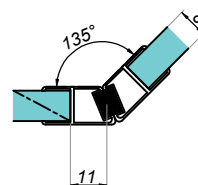

NLO-SP-2909T-90

Kod produktu	Grubość szkła
NLO-KP-2909T-90-8-2,5	8 mm
Właściwości	
Materiał	PVC
Długość	2500 mm
1 kpl. zawiera 2 sztuki magnesów	

Uszczelka magnetyczna - przylepna 180°

NLO-SP-2909T-180

Kod produktu	Grubość szkła
NLO-KP-2909T-180-8-2,5	8 mm
Właściwości	
Materiał	PVC
Długość	2500 mm
1 kpl. zawiera 2 sztuki magnesów	

Uszczelka magnetyczna 180°

NLO-KP-2907

Kod produktu	Grubość szkła
NLO-KP-2907-6-2,5	6 mm
NLO-KP-2907-8-2,5	8 mm
Właściwości	
Materiał	PVC
Długość	2500 mm

Uszczelka magnetyczna 135°

NLO-KP-2908

Kod produktu	Grubość szkła
NLO-KP-2908-6-2,5	6 mm
NLO-KP-2908-8-2,5	8 mm
Właściwości	
Materiał	PVC
Długość	2500 mm

Uszczelka magnetyczna 135°

NLO-KP-2908M

Kod produktu	Grubość szkła
NLO-KP-2908M-8-2,5	8 mm
Właściwości	
Materiał	PVC
Długość	2500 mm

Uszczelka magnetyczna 90°/ 180°

NLO-KP-2909

Kod produktu	Grubość szkła
NLO-KP-2909-6-2,5	6 mm
NLO-KP-2909-8-2,5	8 mm
NLO-KP-2909-8-2,5-B	8 mm
Właściwości	
Materiał	PVC
Długość	2500 mm