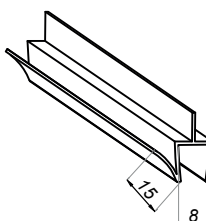

Uszczelka dolna

NLO-KP-2906L

Kod produktu	Grubość szkła
NLO-KP-2906L-6-2,5	6 mm
NLO-KP-2906L-8-2,5	8 mm
Właściwości	
Materiał	PVC
Długość	2500 mm

Uszczelka szkło-podłoga

NLO-KP-2913

Kod produktu	Grubość szkła
NLO-KP-2913-6-2,5	6 mm
NLO-KP-2913-8-2,5	8 mm
NLO-KP-2913-8-2,5-B	8 mm
Właściwości	
Materiał	PVC
Długość	2500 mm

Uszczelka szkło-podłoga

NLO-KP-2913P

Kod produktu	Grubość szkła
NLO-KP-2913P-8-2,5	8 mm
Właściwości	
Materiał	PVC
Długość	2500 mm

Uszczelka dolna

NLO-KP-2914

Kod produktu	Grubość szkła
NLO-KP-2914-8-2,5	8 mm
Właściwości	
Materiał	PVC
Długość	2500 mm

Uszczelka bąbel

NLO-KP-2910

Kod produktu	Grubość szkła
NLO-KP-2910-6-2,5	6 mm
NLO-KP-2910-8-2,5	8 mm
NLO-KP-2910-8-2,5-B	8 mm
Właściwości	
Materiał	PVC
Długość	2500 mm

Uszczelka bąbel

NLO-KP-2910M

Kod produktu	Grubość szkła
NLO-KP-2910M-8-2,5	8 mm
Właściwości	
Materiał	PVC
Długość	2500 mm

Uszczelka bąbel

NLO-KP-2916

Kod produktu	Grubość szkła
NLO-KP-2916-8-2,5	8 mm
Właściwości	
Materiał	PVC
Długość	2500 mm

Uszczelka domykowa szkło-drzwi 90°

NLO-KP-2917

Kod produktu	Grubość szkła
NLO-KP-2917-8-2,5	8 mm
Właściwości	
Materiał	PVC
Długość	2500 mm