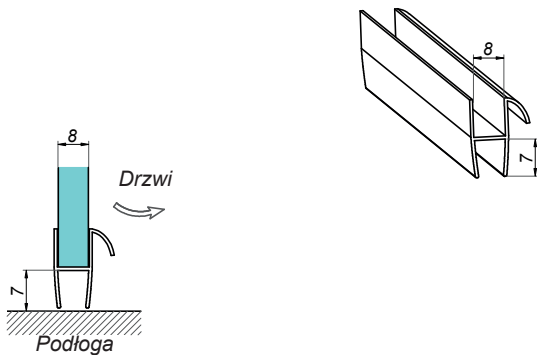

Uszczelka piórko 180°

NLO-KP-2904

Kod produktu	Grubość szkła
NLO-KP-2904-6-2,5	6 mm
NLO-KP-2904-8-2,5	8 mm
Właściwości	
Materiał	PVC
Długość	2500 mm

Uszczelka piórko 180°

NLO-KP-2904S

Kod produktu	Grubość szkła
NLO-KP-2904S-6-2,5	6 mm
NLO-KP-2904S-8-2,5	8 mm
Właściwości	
Materiał	PVC
Długość	2500 mm

Uszczelka piórko 180°

NLO-KP-2905

Kod produktu	Grubość szkła
NLO-KP-2905-6-2,5	6 mm
NLO-KP-2905-8-2,5	8 mm
NLO-KP-2905-8-2,5-B	8 mm
Właściwości	
Materiał	PVC
Długość	2500 mm

Uszczelka piórko 180°

NLO-KP-2905S

Kod produktu	Grubość szkła
NLO-KP-2905S-6-2,5	6 mm
NLO-KP-2905S-8-2,5	8 mm
NLO-KP-2905S-8-2,5-B	8 mm
Właściwości	
Materiał	PVC
Długość	2500 mm

Seal

NLO-KP-2906

Kod produktu	Grubość szkła
NLO-KP-2906-6-2,5	6 mm
NLO-KP-2906-8-2,5	8 mm
NLO-KP-2906-8-2,5-B	8 mm
Właściwości	
Materiał	PVC
Długość	2500 mm