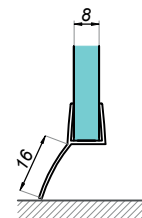

Uszczelka piórko sztywne 135°

NLO-KP-2901

Kod produktu	Grubość szkła
NLO-KP-2901-8-2,5	8 mm
Właściwości	
Materiał	PVC
Długość	2500 mm

Uszczelka piórko 90°

NLO-KP-2902S

Kod produktu	Grubość szkła
NLO-KP-2902S-6-2,5	6 mm
NLO-KP-2902S-8-2,5	8 mm
NLO-KP-2902S-8-2,5-B	8 mm
Właściwości	
Materiał	PVC
Długość	2500 mm

Uszczelka piórko 90°

NLO-KP-2902

Kod produktu	Grubość szkła
NLO-KP-2902-8-2,5	8 mm
NLO-KP-2902-8-2,5-B	8 mm
Właściwości	
Materiał	PVC
Długość	2500 mm

Uszczelka piórko 135°

NLO-KP-2903

Kod produktu	Grubość szkła
NLO-KP-2903-8-2,5	8 mm
Właściwości	
Materiał	PVC
Długość	2500 mm

Uszczelka piórko 180°

NLO-KP-2904

Kod produktu	Grubość szkła
NLO-KP-2904-6-2,5	6 mm
NLO-KP-2904-8-2,5	8 mm
Właściwości	
Materiał	PVC
Długość	2500 mm

Uszczelka piórko 180°

NLO-KP-2904S

Kod produktu	Grubość szkła
NLO-KP-2904S-6-2,5	6 mm
NLO-KP-2904S-8-2,5	8 mm
Właściwości	
Materiał	PVC
Długość	2500 mm

Uszczelka piórko 180°

NLO-KP-2905

Kod produktu	Grubość szkła
NLO-KP-2905-6-2,5	6 mm
NLO-KP-2905-8-2,5	8 mm
NLO-KP-2905-8-2,5-B	8 mm
Właściwości	
Materiał	PVC
Długość	2500 mm

Uszczelka piórko 180°

NLO-KP-2905S