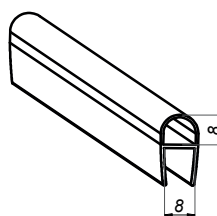

Uszczelka dolna

NLO-KP-2906L

Kod produktu	Grubość szkła
NLO-KP-2906L-6-2,5	6 mm
NLO-KP-2906L-8-2,5	8 mm
Właściwości	
Materiał	PVC
Długość	2500 mm

Uszczelka szkło-podłoga

NLO-KP-2913

Kod produktu	Grubość szkła
NLO-KP-2913-6-2,5	6 mm
NLO-KP-2913-8-2,5	8 mm
NLO-KP-2913-8-2,5-B	8 mm
Właściwości	
Materiał	PVC
Długość	2500 mm

Uszczelka szkło-podłoga

NLO-KP-2913P

Kod produktu	Grubość szkła
NLO-KP-2913P-8-2,5	8 mm
Właściwości	
Materiał	PVC
Długość	2500 mm

Uszczelka dolna

NLO-KP-2914

Kod produktu	Grubość szkła
NLO-KP-2914-8-2,5	8 mm
Właściwości	
Materiał	PVC
Długość	2500 mm

Uszczelka bąbel

NLO-KP-2910

Kod produktu	Grubość szkła
NLO-KP-2910-6-2,5	6 mm
NLO-KP-2910-8-2,5	8 mm
NLO-KP-2910-8-2,5-B	8 mm
Właściwości	
Materiał	PVC
Długość	2500 mm

Uszczelka bąbel

NLO-KP-2910M

Kod produktu	Grubość szkła
NLO-KP-2910M-8-2,5	8 mm
Właściwości	
Materiał	PVC
Długość	2500 mm

Uszczelka bąbel

NLO-KP-2916

Kod produktu	Grubość szkła
NLO-KP-2916-8-2,5	8 mm
Właściwości	
Materiał	PVC
Długość	2500 mm

Uszczelka domykowa szkło-drzwi 90°

NLO-KP-2917

Kod produktu	Grubość szkła
NLO-KP-2917-8-2,5	8 mm
Właściwości	
Materiał	PVC
Długość	2500 mm