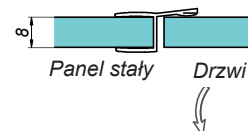

08

USZCZELKI,
PROGI
I PROFILE „U”

Uszczelka piórko sztywne 180° OPTIWHITE

NLO-SP-2900

Kod produktu	Grubość szkła
NLO-SP-2900-8-2,5	8 mm
Właściwości	
Materiał	poliwęglan
Długość	2500 mm

Uszczelka piórko 90° OPTIWHITE