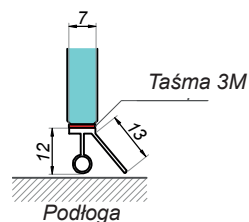

Uszczelka bąbel

NLO-KP-2915

Kod produktu	Grubość szkła
NLO-KP-2915-8-2,5	8 mm
Właściwości	
Materiał	PVC
Długość	2500 mm

Uszczelka szkło-podłoga przylepna

NLO-SP-2913T

Kod produktu	Grubość szkła
NLO-SP-2913T-8-2,5	8 mm
Właściwości	
Materiał	PVC
Długość	2500 mm

Uszczelka typ „H”

NLO-KP-2920

Kod produktu	Grubość szkła
NLO-KP-2920-8-2,5	8 mm
Właściwości	
Materiał	PVC
Długość	2500 mm