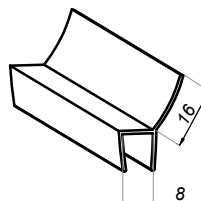

08

USZCZELKI,
PROGI
I PROFILE „U”

Uszczelka piórko sztywne 180° OPTIWHITE

NLO-SP-2900

Kod produktu	Grubość szkła
NLO-SP-2900-8-2,5	8 mm
Właściwości	
Materiał	poliwęglan
Długość	2500 mm

Uszczelka piórko 90° OPTIWHITE

NLO-SP-2902S

Kod produktu	Grubość szkła
NLO-SP-2902S-8-2,5	8 mm
Właściwości	
Materiał	poliwęglan
Długość	2500 mm

Uszczelka piórko 90° OPTIWHITE

NLO-SP-2902

Kod produktu	Grubość szkła
NLO-SP-2902-8-2,5	8 mm
Właściwości	
Materiał	poliwęglan
Długość	2500 mm

Uszczelka piórko 135° OPTIWHITE

NLO-SP-2903

Kod produktu	Grubość szkła
NLO-SP-2903-8-2,5	8 mm
Właściwości	
Materiał	poliwęglan
Długość	2500 mm

Uszczelka piórko 180° OPTIWHITE

NLO-SP-2905

Kod produktu	Grubość szkła
NLO-SP-2905-8-2,5	8 mm
Właściwości	
Materiał	poliwęglan
Długość	2500 mm

Uszczelka piórko 180° OPTIWHITE

NLO-SP-2905S

Kod produktu	Grubość szkła
NLO-SP-2905S-8-2,5	8 mm
Właściwości	
Materiał	poliwęglan
Długość	2500 mm

Uszczelka dolna OPTIWHITE

NLO-SP-2906L

Kod produktu	Grubość szkła
NLO-SP-2906L-8-2,5	8 mm
Właściwości	
Materiał	poliwęglan
Długość	2500 mm