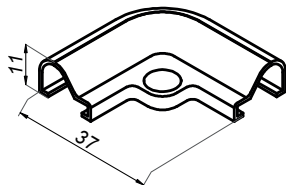

Próg

NLO-KP-2968-10

Kod produktu	Wykończenie
NLO-KP-2968-10	bezbarwny
Właściwości	
Długość	2000 mm
Materiał	szko akrylowe

Łącznik 90° próg-próg

NTFA90

Kod produktu	Wykończenie
NTFA90-PS	połysk
NTFA90-B	czarny
Właściwości	
Materiał	ABS