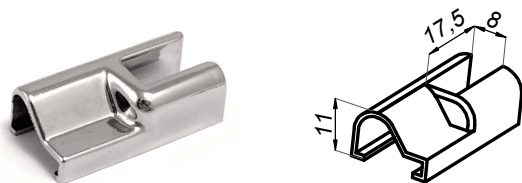

Łącznik 90° próg-szkło prawy

NTFA135R

Kod produktu	Wykończenie
NTFA135R-PS	połysk
Właściwości	
Grubość szkła	8 mm
Materiał	ABS

Łącznik 180° próg-szkło lewy

NTFA180L

Kod produktu	Wykończenie
NTFA180L-PS	połysk
NTFA180L-B	czarny
Właściwości	
Grubość szkła	8 mm
Materiał	ABS

Łącznik 180° próg-szkło prawy

NTFA180R

Kod produktu	Wykończenie
NTFA180R-PS	połysk
NTFA180R-B	czarny
Właściwości	
Grubość szkła	8 mm
Materiał	ABS

Profil „U”

NLO-KP-2961

Kod produktu	L	-PS	-SS	-B	-G	-NA
NLO-KP-2961-2,0	2000 mm	<input checked="" type="checkbox"/>	<input checked="" type="checkbox"/>	<input checked="" type="checkbox"/>	<input checked="" type="checkbox"/>	<input checked="" type="checkbox"/>
NLO-KP-2961-2,5	2500 mm	<input checked="" type="checkbox"/>	<input checked="" type="checkbox"/>	<input checked="" type="checkbox"/>	<input checked="" type="checkbox"/>	<input checked="" type="checkbox"/>
NLO-KP-2961-3,0	3000 mm	<input checked="" type="checkbox"/>	<input checked="" type="checkbox"/>	<input checked="" type="checkbox"/>	<input checked="" type="checkbox"/>	<input checked="" type="checkbox"/>
NLO-KP-2961-5,0	5000 mm	<input checked="" type="checkbox"/>	<input checked="" type="checkbox"/>	<input checked="" type="checkbox"/>	<input checked="" type="checkbox"/>	<input checked="" type="checkbox"/>
NLO-KP-2961-6,0	6000 mm	<input checked="" type="checkbox"/>	<input checked="" type="checkbox"/>	<input checked="" type="checkbox"/>	<input checked="" type="checkbox"/>	<input checked="" type="checkbox"/>
Właściwości						
Materiał	aluminium					
Grubość szkła	8 mm					