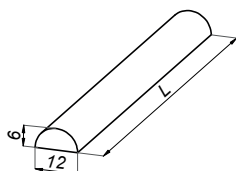

Kod produktu	Wykończenie
NLO-KP-2968-6	bezbarwny
Właściwości	
Długość	2000 mm
Materiał	szko akrylowe

Próg

NLO-KP-2968-8