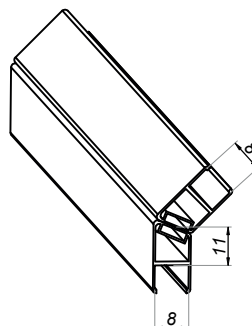

NLO-SP-2909T-90

Kod produktu	Grubość szkła
NLO-KP-2909T-90-8-2,5	8 mm
Właściwości	
Materiał	PVC
Długość	2500 mm
1 kpl. zawiera 2 sztuki magnesów	

Uszczelka magnetyczna - przylepna 180°

NLO-SP-2909T-180

Kod produktu	Grubość szkła
NLO-KP-2909T-180-8-2,5	8 mm
Właściwości	
Materiał	PVC
Długość	2500 mm
1 kpl. zawiera 2 sztuki magnesów	

Uszczelka magnetyczna 180°

NLO-KP-2907

Kod produktu	Grubość szkła
NLO-KP-2907-6-2,5	6 mm
NLO-KP-2907-8-2,5	8 mm
Właściwości	
Materiał	PVC
Długość	2500 mm

Uszczelka magnetyczna 135°

NLO-KP-2908

Kod produktu	Grubość szkła
NLO-KP-2908-6-2,5	6 mm
NLO-KP-2908-8-2,5	8 mm
Właściwości	
Materiał	PVC
Długość	2500 mm

Uszczelka magnetyczna 135°

NLO-KP-2908M

Kod produktu	Grubość szkła
NLO-KP-2908M-8-2,5	8 mm
Właściwości	
Materiał	PVC
Długość	2500 mm

Uszczelka magnetyczna 90°/ 180°

NLO-KP-2909

Kod produktu	Grubość szkła
NLO-KP-2909-6-2,5	6 mm
NLO-KP-2909-8-2,5	8 mm
NLO-KP-2909-8-2,5-B	8 mm
Właściwości	
Materiał	PVC
Długość	2500 mm