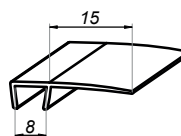

08

USZCZELKI,
PROGI
I PROFILE „U”

Uszczelka piórko sztywne 180° OPTIWHITE

NLO-SP-2900

Kod produktu	Grubość szkła
NLO-SP-2900-8-2,5	8 mm
Właściwości	
Materiał	poliwęglan
Długość	2500 mm

Uszczelka piórko 90° OPTIWHITE

NLO-SP-2902S

Kod produktu	Grubość szkła
NLO-SP-2902S-8-2,5	8 mm
Właściwości	
Materiał	poliwęglan
Długość	2500 mm

Uszczelka piórko 90° OPTIWHITE

NLO-SP-2902

Kod produktu	Grubość szkła
NLO-SP-2902-8-2,5	8 mm
Właściwości	
Materiał	poliwęglan
Długość	2500 mm