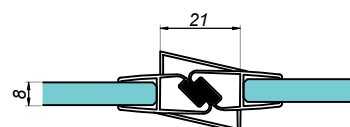

Uszczelka magnetyczna 90°

NLO-KP-2909M

Kod produktu	Grubość szkła
NLO-KP-2909M-6-2,5	6 mm
NLO-KP-2909M-8-2,5	8 mm
Właściwości	
Materiał	PVC
Długość	2500 mm

Uszczelka magnetyczna 180°

NLO-KP-2909W

Kod produktu	Grubość szkła
NLO-KP-2909W-8-2,5	8 mm
Właściwości	
Materiał	PVC
Długość	2500 mm

Uszczelka magnetyczna 180°

NLO-KP-2909P

Kod produktu	Grubość szkła
NLO-KP-2909P-8-2,5	8 mm
Właściwości	
Materiał	PVC
Długość	2500 mm

Uszczelka magnetyczna 180°

NLO-KP-2909C

Kod produktu	Grubość szkła
NLO-KP-2909C-8-2,5	8 mm
Właściwości	
Materiał	PVC
Długość	2500 mm
Do zastosowania z uszczelką NLO-KP-2909	