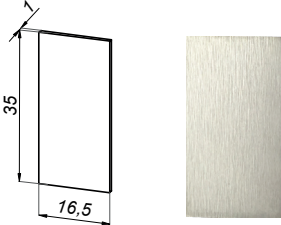

Zaślepka do profilu „U”

NLO-KP-3500-Z

Kod produktu	Wykończenie
NLO-KP-3500-Z-PS	połysk
NLO-KP-3500-Z-SS	satyna
NLO-KP-3500-Z-B	czarny
Właściwości	
Materiał	stal nierdzewna