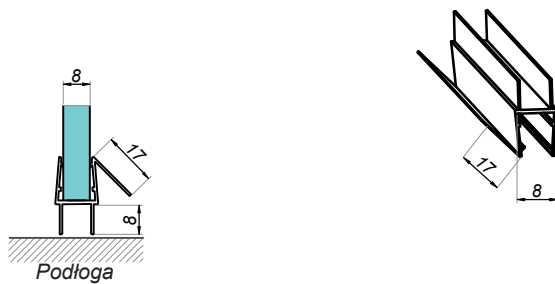

Kod produktu	Grubość szkła
NLO-KP-2906L-6-2,5	6 mm
NLO-KP-2906L-8-2,5	8 mm
Właściwości	
Materiał	PVC
Długość	2500 mm

Uszczelka szkło-podłoga

NLO-KP-2913