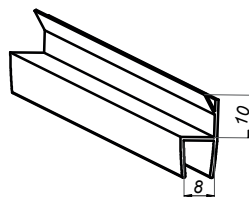

08

USZCZELKI,
PROGI
I PROFILE „U”

Uszczelka piórko sztywne 180° OPTIWHITE

NLO-SP-2900

Kod produktu	Grubość szkła
NLO-SP-2900-8-2,5	8 mm
Właściwości	
Materiał	poliwęglan
Długość	2500 mm

Uszczelka piórko 90° OPTIWHITE

NLO-SP-2902S

Kod produktu	Grubość szkła
NLO-SP-2902S-8-2,5	8 mm
Właściwości	
Materiał	poliwęglan
Długość	2500 mm

Uszczelka piórko 90° OPTIWHITE

NLO-SP-2902

Kod produktu	Grubość szkła
NLO-SP-2902-8-2,5	8 mm
Właściwości	
Materiał	poliwęglan
Długość	2500 mm