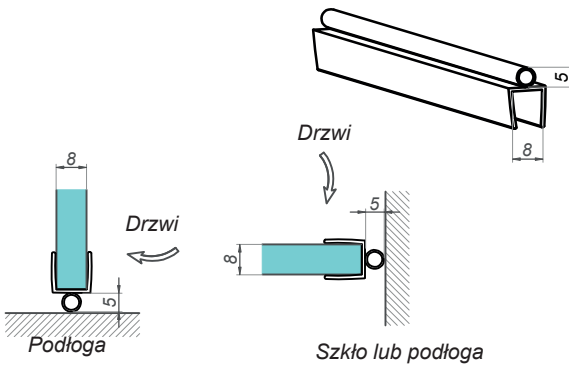

Uszczelka bąbel

NLO-KP-2910

Kod produktu	Grubość szkła
NLO-KP-2910-6-2,5	6 mm
NLO-KP-2910-8-2,5	8 mm
NLO-KP-2910-8-2,5-B	8 mm
Właściwości	
Materiał	PVC
Długość	2500 mm

Uszczelka bąbel

NLO-KP-2910M

Kod produktu	Grubość szkła
NLO-KP-2910M-8-2,5	8 mm
Właściwości	
Materiał	PVC
Długość	2500 mm

Uszczelka bąbel

NLO-KP-2916

Kod produktu	Grubość szkła
NLO-KP-2916-8-2,5	8 mm
Właściwości	
Materiał	PVC
Długość	2500 mm

Uszczelka domykowa szkło-drzwi 90°

NLO-KP-2917

Kod produktu	Grubość szkła
NLO-KP-2917-8-2,5	8 mm
Właściwości	
Materiał	PVC
Długość	2500 mm