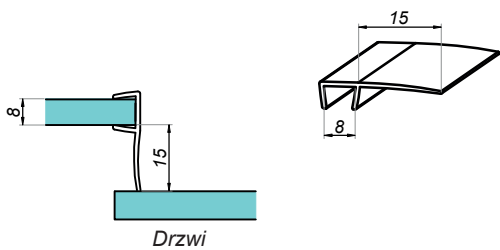

Uszczelka piórko sztywne 135°

NLO-KP-2901

Kod produktu	Grubość szkła
NLO-KP-2901-8-2,5	8 mm
Właściwości	
Materiał	PVC
Długość	2500 mm

Uszczelka piórko 90°

NLO-KP-2902S

Kod produktu	Grubość szkła
NLO-KP-2902S-6-2,5	6 mm
NLO-KP-2902S-8-2,5	8 mm
NLO-KP-2902S-8-2,5-B	8 mm
Właściwości	
Materiał	PVC
Długość	2500 mm

Uszczelka piórko 90°

NLO-KP-2902

Kod produktu	Grubość szkła
NLO-KP-2902-8-2,5	8 mm
NLO-KP-2902-8-2,5-B	8 mm
Właściwości	
Materiał	PVC
Długość	2500 mm

Uszczelka piórko 135°

NLO-KP-2903

Kod produktu	Grubość szkła
NLO-KP-2903-8-2,5	8 mm
Właściwości	
Materiał	PVC
Długość	2500 mm