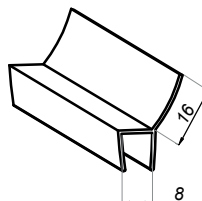

Uszczelka piórko sztywne 135°

NLO-KP-2901

Kod produktu	Grubość szkła
NLO-KP-2901-8-2,5	8 mm
Właściwości	
Materiał	PVC
Długość	2500 mm

Uszczelka piórko 90°

NLO-KP-2902S

Kod produktu	Grubość szkła
NLO-KP-2902S-6-2,5	6 mm
NLO-KP-2902S-8-2,5	8 mm
NLO-KP-2902S-8-2,5-B	8 mm
Właściwości	
Materiał	PVC
Długość	2500 mm

Uszczelka piórko 90°

NLO-KP-2902

Kod produktu	Grubość szkła
NLO-KP-2902-8-2,5	8 mm
NLO-KP-2902-8-2,5-B	8 mm
Właściwości	
Materiał	PVC
Długość	2500 mm

Uszczelka piórko 135°

NLO-KP-2903

Kod produktu	Grubość szkła
NLO-KP-2903-8-2,5	8 mm
Właściwości	
Materiał	PVC
Długość	2500 mm

Uszczelka piórko 180°

NLO-KP-2904

Kod produktu	Grubość szkła
NLO-KP-2904-6-2,5	6 mm
NLO-KP-2904-8-2,5	8 mm
Właściwości	
Materiał	PVC
Długość	2500 mm

Uszczelka piórko 180°

NLO-KP-2904S

Kod produktu	Grubość szkła
NLO-KP-2904S-6-2,5	6 mm
NLO-KP-2904S-8-2,5	8 mm
Właściwości	
Materiał	PVC
Długość	2500 mm

Uszczelka piórko 180°

NLO-KP-2905

Kod produktu	Grubość szkła
NLO-KP-2905-6-2,5	6 mm
NLO-KP-2905-8-2,5	8 mm
NLO-KP-2905-8-2,5-B	8 mm
Właściwości	
Materiał	PVC
Długość	2500 mm

Uszczelka piórko 180°

NLO-KP-2905S