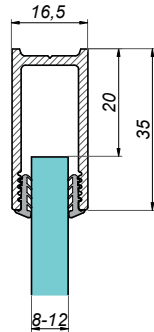

Wysoki profil „U”

NLO-KP-3500

Kod produktu	L	-PS	-SS	-B
NLO-KP-3500-2,0	2000 mm	☒	☒	☒
NLO-KP-3500-2,5	2500 mm	☒	☒	☒
NLO-KP-3500-5,0	5000 mm	☒	☒	☒
Właściwości				
Materiał	aluminium			
Grubość szkła	8-12 mm