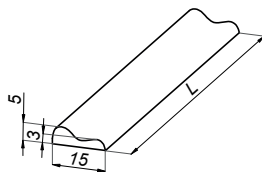

Uszczelka magnetyczna 180°

NLO-KP-2909P

Kod produktu	Grubość szkła
NLO-KP-2909P-8-2,5	8 mm
Właściwości	
Materiał	PVC
Długość	2500 mm

Uszczelka magnetyczna 180°

NLO-KP-2909C

Kod produktu	Grubość szkła
NLO-KP-2909C-8-2,5	8 mm
Właściwości	
Materiał	PVC
Długość	2500 mm
Do zastosowania z uszczelką NLO-KP-2909	

Próg

NLO-KP-2966

Kod produktu	Wykończenie
NLO-KP-2966-PS	połysk
Właściwości	
Długość	2400 mm
Materiał	aluminium

Próg

NLO-KP-2967

Kod produktu	Wykończenie
NLO-KP-2967-PS	połysk
Właściwości	
Długość	2400 mm
Materiał	aluminium