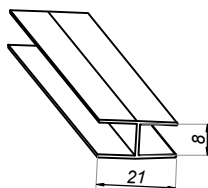

NLO-SC-180-10-3

Kod produktu	Grubość szkła
NLO-SC-180-10-3	10 mm
Właściwości	
Materiał	szkło akrylowe
Długość	3000 mm

Taśma przylepna z obu stron

Uszczelka bąbel

NLO-KP-2915

Kod produktu	Grubość szkła
NLO-KP-2915-8-2,5	8 mm
Właściwości	
Materiał	PVC
Długość	2500 mm

Uszczelka szkło-podłoga przylepna

NLO-SP-2913T

Kod produktu	Grubość szkła
NLO-SP-2913T-8-2,5	8 mm
Właściwości	
Materiał	PVC
Długość	2500 mm

Uszczelka typ „H”

NLO-KP-2920

Kod produktu	Grubość szkła
NLO-KP-2920-8-2,5	8 mm
Właściwości	
Materiał	PVC
Długość	2500 mm

Uszczelka magnetyczna przylepna

NLO-SP-2921

Kod produktu	Grubość szkła
NLO-SP-2921-8-2,5	8 mm
Właściwości	
Materiał	PVC
Długość	2500 mm
1 kpl. zawiera 2 sztuki magnesów	

Uszczelka magnetyczna - przylepna 90°