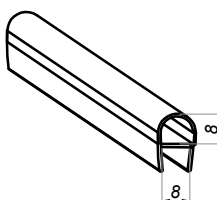

Uszczelka szkło-podłoga

NLO-KP-2913P

Kod produktu	Grubość szkła
NLO-KP-2913P-8-2,5	8 mm
Właściwości	
Materiał	PVC
Długość	2500 mm

Uszczelka dolna

NLO-KP-2914

Kod produktu	Grubość szkła
NLO-KP-2914-8-2,5	8 mm
Właściwości	
Materiał	PVC
Długość	2500 mm

Uszczelka bąbel

NLO-KP-2910

Kod produktu	Grubość szkła
NLO-KP-2910-6-2,5	6 mm
NLO-KP-2910-8-2,5	8 mm
NLO-KP-2910-8-2,5-B	8 mm
Właściwości	
Materiał	PVC
Długość	2500 mm

Uszczelka bąbel

NLO-KP-2910M

Kod produktu	Grubość szkła
NLO-KP-2910M-8-2,5	8 mm
Właściwości	
Materiał	PVC
Długość	2500 mm

Uszczelka bąbel

NLO-KP-2916

Kod produktu	Grubość szkła
NLO-KP-2916-8-2,5	8 mm
Właściwości	
Materiał	PVC
Długość	2500 mm

Uszczelka domykowa szkło-drzwi 90°

NLO-KP-2917

Kod produktu	Grubość szkła
NLO-KP-2917-8-2,5	8 mm
Właściwości	
Materiał	PVC
Długość	2500 mm