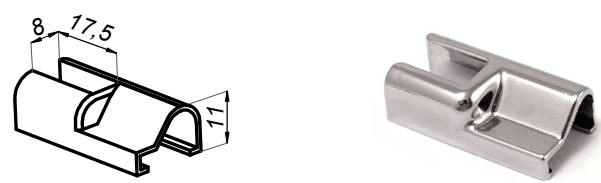

Łącznik 90° próg-szkło prawy

NTFA135R

Kod produktu	Wykończenie
NTFA135R-PS	połysk
Właściwości	
Grubość szkła	8 mm
Materiał	ABS

Łącznik 180° próg-szkło lewy

NTFA180L

Kod produktu	Wykończenie
NTFA180L-PS	połysk
NTFA180L-B	czarny
Właściwości	
Grubość szkła	8 mm
Materiał	ABS

Łącznik 180° próg-szkło prawy

NTFA180R

Kod produktu	Wykończenie
NTFA180R-PS	połysk
NTFA180R-B	czarny
Właściwości	
Grubość szkła	8 mm
Materiał	ABS

Profil „U”

NLO-KP-2961

Kod produktu	L	-PS	-SS	-B	-G	-NA
NLO-KP-2961-2,0	2000 mm	<input checked="" type="checkbox"/>	<input checked="" type="checkbox"/>	<input checked="" type="checkbox"/>	<input checked="" type="checkbox"/>	<input checked="" type="checkbox"/>
NLO-KP-2961-2,5	2500 mm	<input checked="" type="checkbox"/>	<input checked="" type="checkbox"/>	<input checked="" type="checkbox"/>	<input checked="" type="checkbox"/>	<input checked="" type="checkbox"/>
NLO-KP-2961-3,0	3000 mm	<input checked="" type="checkbox"/>	<input checked="" type="checkbox"/>	<input checked="" type="checkbox"/>	<input checked="" type="checkbox"/>	<input checked="" type="checkbox"/>
NLO-KP-2961-5,0	5000 mm	<input checked="" type="checkbox"/>	<input checked="" type="checkbox"/>	<input checked="" type="checkbox"/>	<input checked="" type="checkbox"/>	<input checked="" type="checkbox"/>
NLO-KP-2961-6,0	6000 mm	<input checked="" type="checkbox"/>	<input checked="" type="checkbox"/>	<input checked="" type="checkbox"/>	<input checked="" type="checkbox"/>	<input checked="" type="checkbox"/>
Właściwości						
Materiał	aluminium					
Grubość szkła	8 mm					