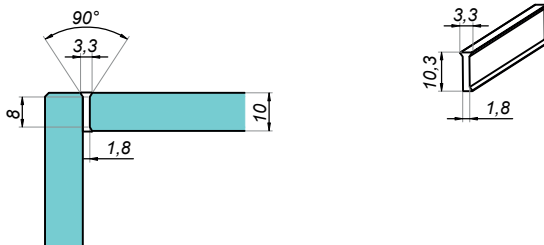

Uszczelka bąbel

NLO-KP-2910

Kod produktu	Grubość szkła
NLO-KP-2910-6-2,5	6 mm
NLO-KP-2910-8-2,5	8 mm
NLO-KP-2910-8-2,5-B	8 mm
Właściwości	
Materiał	PVC
Długość	2500 mm

Uszczelka bąbel

NLO-KP-2910M

Kod produktu	Grubość szkła
NLO-KP-2910M-8-2,5	8 mm
Właściwości	
Materiał	PVC
Długość	2500 mm

Uszczelka bąbel

NLO-KP-2916

Kod produktu	Grubość szkła
NLO-KP-2916-8-2,5	8 mm
Właściwości	
Materiał	PVC
Długość	2500 mm

Uszczelka domykowa szkło-drzwi 90°

NLO-KP-2917

Kod produktu	Grubość szkła
NLO-KP-2917-8-2,5	8 mm
Właściwości	
Materiał	PVC
Długość	2500 mm

Uszczelka międzyszybowa szkło-szkło 90°

NLO-SC-90-10-3

Kod produktu	Grubość szkła
NLO-SC-90-10-3	10 mm
Właściwości	
Materiał	szkło akrylowe
Długość	3000 mm

Taśma przylepna z obu stron

Uszczelka międzyszybowa szkło-szkło 180°