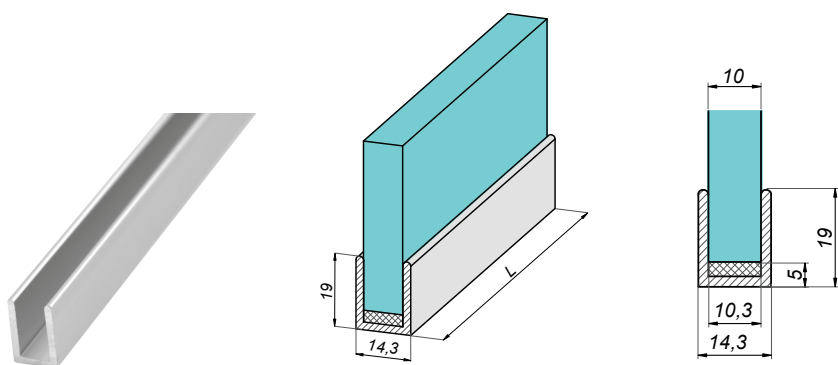

Profil „U”

NLO-KP-2961-10

Kod produktu	L	-PS	-SS	-B
NLO-KP-2961-10-2,5	2500 mm	☒	☒	☒
NLO-KP-2961-10-3,0	3000 mm	☒	☒	☒
Właściwości				
Materiał	aluminium			
Grubość szkła	10 mm			

Zaślepka do profilu „U”

NLO-KP-2961-Z

Kod produktu	Wykończenie
NLO-KP-2961-Z-PS	połysk
NLO-KP-2961-Z-SS	satyna
NLO-KP-2961-Z-B	czarny
Właściwości	
Materiał	stal nierdzewna