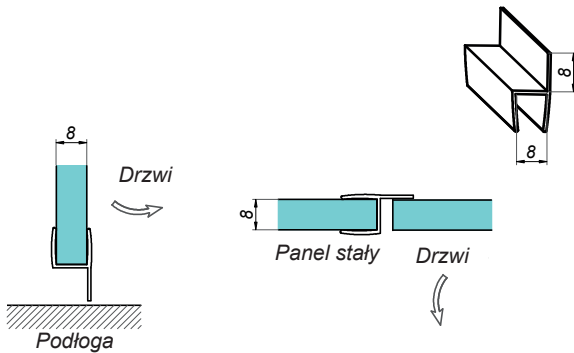

Uszczelka piórko 180°

NLO-KP-2905

Kod produktu	Grubość szkła
NLO-KP-2905-6-2,5	6 mm
NLO-KP-2905-8-2,5	8 mm
NLO-KP-2905-8-2,5-B	8 mm
Właściwości	
Materiał	PVC
Długość	2500 mm

Uszczelka piórko 180°

NLO-KP-2905S

Kod produktu	Grubość szkła
NLO-KP-2905S-6-2,5	6 mm
NLO-KP-2905S-8-2,5	8 mm
NLO-KP-2905S-8-2,5-B	8 mm
Właściwości	
Materiał	PVC
Długość	2500 mm

Seal

NLO-KP-2906

Kod produktu	Grubość szkła
NLO-KP-2906-6-2,5	6 mm
NLO-KP-2906-8-2,5	8 mm
NLO-KP-2906-8-2,5-B	8 mm
Właściwości	
Materiał	PVC
Długość	2500 mm