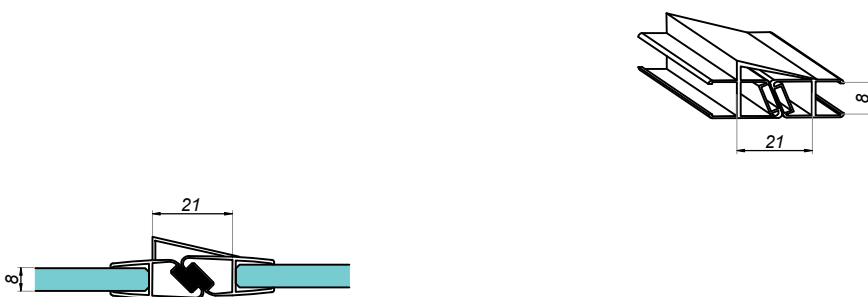

Uszczelka magnetyczna 90°

NLO-KP-2909M

Kod produktu	Grubość szkła
NLO-KP-2909M-6-2,5	6 mm
NLO-KP-2909M-8-2,5	8 mm
Właściwości	
Materiał	PVC
Długość	2500 mm

Uszczelka magnetyczna 180°

NLO-KP-2909W

Kod produktu	Grubość szkła
NLO-KP-2909W-8-2,5	8 mm
Właściwości	
Materiał	PVC
Długość	2500 mm