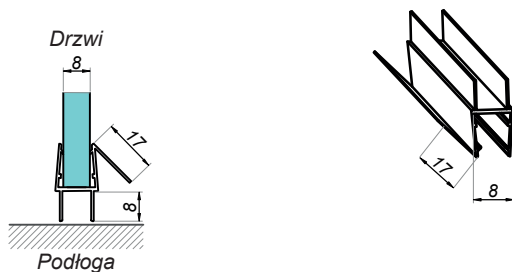

Uszczelka piórko 135° OPTIWHITE

NLO-SP-2903

Kod produktu	Grubość szkła
NLO-SP-2903-8-2,5	8 mm
Właściwości	
Materiał	poliwęglan
Długość	2500 mm

Uszczelka piórko 180° OPTIWHITE

NLO-SP-2905

Kod produktu	Grubość szkła
NLO-SP-2905-8-2,5	8 mm
Właściwości	
Materiał	poliwęglan
Długość	2500 mm

Uszczelka piórko 180° OPTIWHITE

NLO-SP-2905S

Kod produktu	Grubość szkła
NLO-SP-2905S-8-2,5	8 mm
Właściwości	
Materiał	poliwęglan
Długość	2500 mm

Uszczelka dolna OPTIWHITE

NLO-SP-2906L

Kod produktu	Grubość szkła
NLO-SP-2906L-8-2,5	8 mm
Właściwości	
Materiał	poliwęglan
Długość	2500 mm