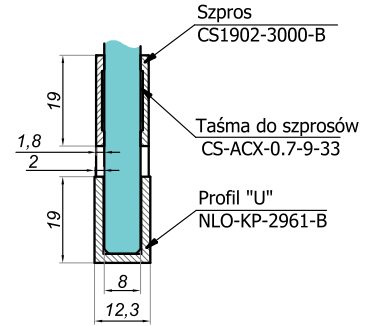

Szpros

CS-1902

Kod produktu	Wymiar	Wykończenie
CS-1902-3000-B	19x2 mm	czarna anoda
CS-1902-3000-AL	19x2 mm	surowe alu
Właściwości		
Długość	3000 mm	

Taśma do szprosów

CS-ACX

Kod produktu	Wymiar	Długość
CS-ACX-0,7-9-33	0,7x9 mm	33 m

Profil „U”

NLO-KP-2961-B

Kod produktu	L	Wykończenie
NLO-KP-2961-2,0-B	2000 mm	czarny
NLO-KP-2961-2,5-B	2500 mm	czarny
NLO-KP-2961-3,0-B	3000 mm	czarny
NLO-KP-2961-5,0-B	5000 mm	czarny
NLO-KP-2961-6,0-B	6000 mm	czarny
Właściwości		
Materiał	aluminium	
Grubość szkła	8 mm