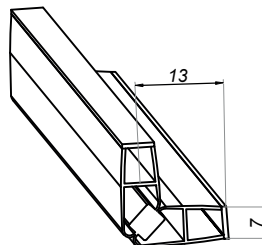

Uszczelka szkło-podłoga przylepna

NLO-SP-2913T

Kod produktu	Grubość szkła
NLO-SP-2913T-8-2,5	8 mm
Właściwości	
Materiał	PVC
Długość	2500 mm

Uszczelka typ „H”

NLO-KP-2920

Kod produktu	Grubość szkła
NLO-KP-2920-8-2,5	8 mm
Właściwości	
Materiał	PVC
Długość	2500 mm

Uszczelka magnetyczna przylepna

NLO-SP-2921

Kod produktu	Grubość szkła
NLO-SP-2921-8-2,5	8 mm
Właściwości	
Materiał	PVC
Długość	2500 mm
1 kpl. zawiera 2 sztuki magnesów	

Uszczelka magnetyczna - przylepna 90°

NLO-SP-2909T-90

Kod produktu	Grubość szkła
NLO-KP-2909T-90-8-2,5	8 mm
Właściwości	
Materiał	PVC
Długość	2500 mm
1 kpl. zawiera 2 sztuki magnesów	

Uszczelka magnetyczna - przylepna 180°

NLO-SP-2909T-180

Kod produktu	Grubość szkła
NLO-KP-2909T-180-8-2,5	8 mm
Właściwości	
Materiał	PVC
Długość	2500 mm
1 kpl. zawiera 2 sztuki magnesów	