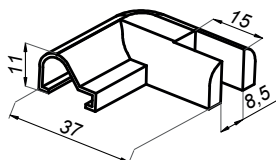

Próg

NTFALL11

Kod produktu	L	Wykończenie
NTFALL11-PS	2000 mm	połysk
NTFALL11-B	2000 mm	czarny
NTFALL11-G	2000 mm	złoty
Właściwości		
Materiał	aluminium	

Łącznik 90° próg-szkło lewy

NTFA90L

Kod produktu	Wykończenie
NTFA90L-PS	połysk
NTFA90L-B	czarny
Właściwości	
Grubość szkła	8 mm
Materiał	ABS