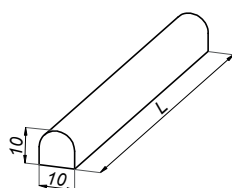

Kod produktu	Wykończenie
NLO-KP-2968-10	bezbarwny
Właściwości	
Długość	2000 mm
Materiał	szko akrylowe