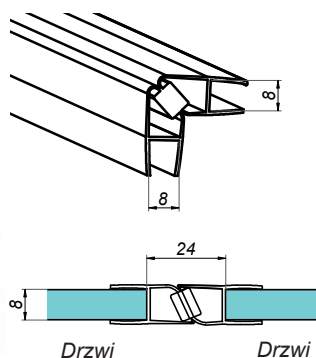

Uszczelka bąbel OPTIWHITE

NLO-SP-2910

Kod produktu	Grubość szkła
NLO-SP-2910-8-2,5	8 mm
Właściwości	
Materiał	poliwęglan
Długość	2500 mm

Uszczelka bąbel OPTIWHITE

NLO-SP-2910M

Kod produktu	Grubość szkła
NLO-SP-2910M-8-2,5	8 mm
Właściwości	
Materiał	poliwęglan
Długość	2500 mm

Uszczelka magnetyczna 90° OPTIWHITE

NLO-SP-2909

Kod produktu	Grubość szkła
NLO-SP-2909-8-2,5	8 mm
Właściwości	
Materiał	poliwęglan
Długość	2500 mm

Uszczelka piórko sztywne 180°

NLO-KP-2900

Kod produktu	Grubość szkła
NLO-KP-2900-6-2,5	6 mm
NLO-KP-2900-8-2,5	8 mm
NLO-KP-2900-8-2,5-B	8 mm
Właściwości	
Materiał	PVC
Długość	2500 mm

Uszczelka piórko sztywne 135°

NLO-KP-2901

Kod produktu	Grubość szkła
NLO-KP-2901-8-2,5	8 mm
Właściwości	
Materiał	PVC
Długość	2500 mm

Uszczelka piórko 90°

NLO-KP-2902S

Kod produktu	Grubość szkła
NLO-KP-2902S-6-2,5	6 mm
NLO-KP-2902S-8-2,5	8 mm
NLO-KP-2902S-8-2,5-B	8 mm
Właściwości	
Materiał	PVC
Długość	2500 mm