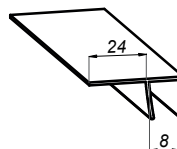

NLO-SP-2902S

Kod produktu	Grubość szkła
NLO-SP-2902S-8-2,5	8 mm
Właściwości	
Materiał	poliwęglan
Długość	2500 mm

Uszczelka piórko 90° OPTIWHITE

NLO-SP-2902

Kod produktu	Grubość szkła
NLO-SP-2902-8-2,5	8 mm
Właściwości	
Materiał	poliwęglan
Długość	2500 mm

Uszczelka piórko 135° OPTIWHITE

NLO-SP-2903

Kod produktu	Grubość szkła
NLO-SP-2903-8-2,5	8 mm
Właściwości	
Materiał	poliwęglan
Długość	2500 mm

Uszczelka piórko 180° OPTIWHITE

NLO-SP-2905

Kod produktu	Grubość szkła
NLO-SP-2905-8-2,5	8 mm
Właściwości	
Materiał	poliwęglan
Długość	2500 mm