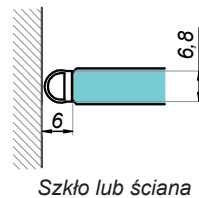

Uszczelka międzyszybowa szkło-szkło 90°

NLO-SC-90-10-3

Kod produktu	Grubość szkła
NLO-SC-90-10-3	10 mm
Właściwości	
Materiał	szkło akrylowe
Długość	3000 mm

Taśma przylepna z obu stron

Uszczelka międzyszybowa szkło-szkło 180°

NLO-SC-180-10-3

Kod produktu	Grubość szkła
NLO-SC-180-10-3	10 mm
Właściwości	
Materiał	szkło akrylowe
Długość	3000 mm

Taśma przylepna z obu stron

Uszczelka bąbel

NLO-KP-2915

Kod produktu	Grubość szkła
NLO-KP-2915-8-2,5	8 mm
Właściwości	
Materiał	PVC
Długość	2500 mm

Uszczelka szkło-podłoga przylepna

NLO-SP-2913T

Kod produktu	Grubość szkła
NLO-SP-2913T-8-2,5	8 mm
Właściwości	
Materiał	PVC
Długość	2500 mm

Uszczelka typ „H”

NLO-KP-2920

Kod produktu	Grubość szkła
NLO-KP-2920-8-2,5	8 mm
Właściwości	
Materiał	PVC
Długość	2500 mm

Uszczelka magnetyczna przylepna

NLO-SP-2921

Kod produktu	Grubość szkła
NLO-SP-2921-8-2,5	8 mm
Właściwości	
Materiał	PVC
Długość	2500 mm
1 kpl. zawiera 2 sztuki magnesów	

Uszczelka magnetyczna - przylepna 90°