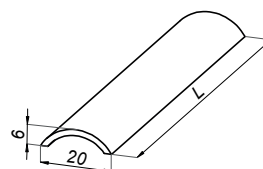

Uszczelka magnetyczna 180°

NLO-KP-2909P

Kod produktu	Grubość szkła
NLO-KP-2909P-8-2,5	8 mm
Właściwości	
Materiał	PVC
Długość	2500 mm

Uszczelka magnetyczna 180°

NLO-KP-2909C

Kod produktu	Grubość szkła
NLO-KP-2909C-8-2,5	8 mm
Właściwości	
Materiał	PVC
Długość	2500 mm
Do zastosowania z uszczelką NLO-KP-2909	

Próg

NLO-KP-2966

Kod produktu	Wykończenie
NLO-KP-2966-PS	połysk
Właściwości	
Długość	2400 mm
Materiał	aluminium