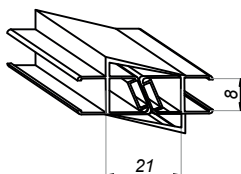

Uszczelka magnetyczna 90°

NLO-KP-2909M

Kod produktu	Grubość szkła
NLO-KP-2909M-6-2,5	6 mm
NLO-KP-2909M-8-2,5	8 mm
Właściwości	
Materiał	PVC
Długość	2500 mm

Uszczelka magnetyczna 180°

NLO-KP-2909W

Kod produktu	Grubość szkła
NLO-KP-2909W-8-2,5	8 mm
Właściwości	
Materiał	PVC
Długość	2500 mm

Uszczelka magnetyczna 180°

NLO-KP-2909P

Kod produktu	Grubość szkła
NLO-KP-2909P-8-2,5	8 mm
Właściwości	
Materiał	PVC
Długość	2500 mm

Uszczelka magnetyczna 180°

NLO-KP-2909C

Kod produktu	Grubość szkła
NLO-KP-2909C-8-2,5	8 mm
Właściwości	
Materiał	PVC
Długość	2500 mm
Do zastosowania z uszczelką NLO-KP-2909	