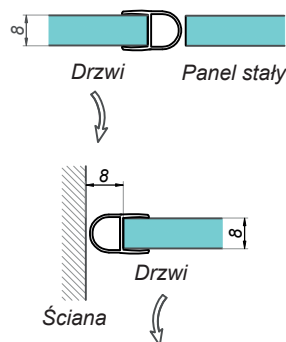

Uszczelka bąbel OPTIWHITE

NLO-SP-2910

Kod produktu	Grubość szkła
NLO-SP-2910-8-2,5	8 mm
Właściwości	
Materiał	poliwęglan
Długość	2500 mm

Uszczelka bąbel OPTIWHITE

NLO-SP-2910M

Kod produktu	Grubość szkła
NLO-SP-2910M-8-2,5	8 mm
Właściwości	
Materiał	poliwęglan
Długość	2500 mm

Uszczelka magnetyczna 90° OPTIWHITE

NLO-SP-2909

Kod produktu	Grubość szkła
NLO-SP-2909-8-2,5	8 mm
Właściwości	
Materiał	poliwęglan
Długość	2500 mm

Uszczelka piórko sztywne 180°

NLO-KP-2900

Kod produktu	Grubość szkła
NLO-KP-2900-6-2,5	6 mm
NLO-KP-2900-8-2,5	8 mm
NLO-KP-2900-8-2,5-B	8 mm
Właściwości	
Materiał	PVC
Długość	2500 mm