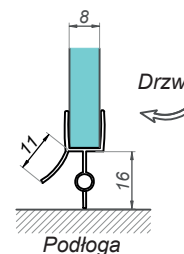

Uszczelka szkło-podłoga

NLO-KP-2913P

Kod produktu	Grubość szkła
NLO-KP-2913P-8-2,5	8 mm
Właściwości	
Materiał	PVC
Długość	2500 mm