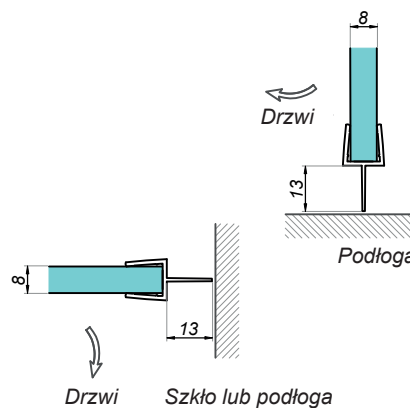

Uszczelka piórko sztywne 135°

NLO-KP-2901

Kod produktu	Grubość szkła
NLO-KP-2901-8-2,5	8 mm
Właściwości	
Materiał	PVC
Długość	2500 mm

Uszczelka piórko 90°

NLO-KP-2902S

Kod produktu	Grubość szkła
NLO-KP-2902S-6-2,5	6 mm
NLO-KP-2902S-8-2,5	8 mm
NLO-KP-2902S-8-2,5-B	8 mm
Właściwości	
Materiał	PVC
Długość	2500 mm

Uszczelka piórko 90°

NLO-KP-2902

Kod produktu	Grubość szkła
NLO-KP-2902-8-2,5	8 mm
NLO-KP-2902-8-2,5-B	8 mm
Właściwości	
Materiał	PVC
Długość	2500 mm

Uszczelka piórko 135°

NLO-KP-2903

Kod produktu	Grubość szkła
NLO-KP-2903-8-2,5	8 mm
Właściwości	
Materiał	PVC
Długość	2500 mm

Uszczelka piórko 180°

NLO-KP-2904

Kod produktu	Grubość szkła
NLO-KP-2904-6-2,5	6 mm
NLO-KP-2904-8-2,5	8 mm
Właściwości	
Materiał	PVC
Długość	2500 mm

Uszczelka piórko 180°

NLO-KP-2904S

Kod produktu	Grubość szkła
NLO-KP-2904S-6-2,5	6 mm
NLO-KP-2904S-8-2,5	8 mm
Właściwości	
Materiał	PVC
Długość	2500 mm