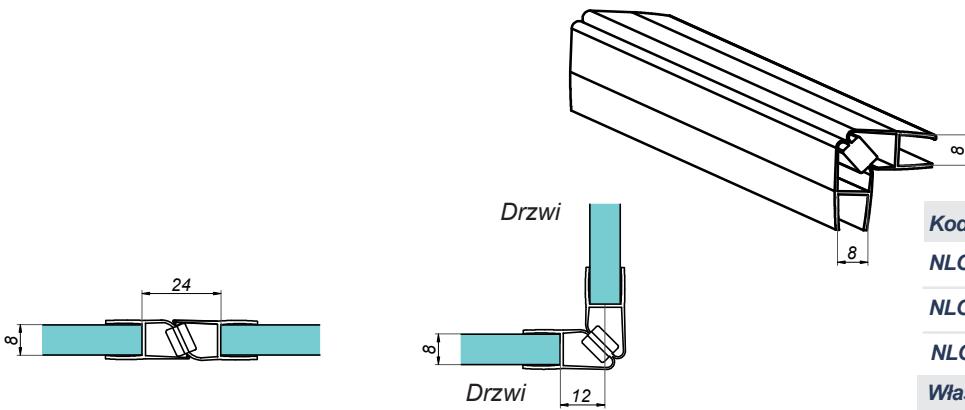

Uszczelka magnetyczna 135°

NLO-KP-2908M

Kod produktu	Grubość szkła
NLO-KP-2908M-8-2,5	8 mm
Właściwości	
Materiał	PVC
Długość	2500 mm

Uszczelka magnetyczna 90°/ 180°

NLO-KP-2909

Kod produktu	Grubość szkła
NLO-KP-2909-6-2,5	6 mm
NLO-KP-2909-8-2,5	8 mm
NLO-KP-2909-8-2,5-B	8 mm
Właściwości	
Materiał	PVC
Długość	2500 mm