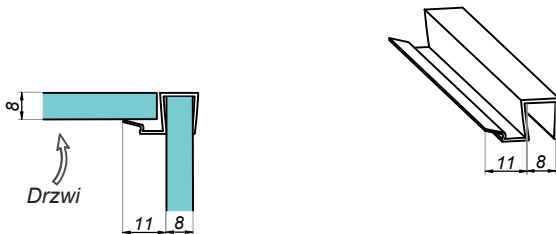

Uszczelka bąbel

NLO-KP-2910

Kod produktu	Grubość szkła
NLO-KP-2910-6-2,5	6 mm
NLO-KP-2910-8-2,5	8 mm
NLO-KP-2910-8-2,5-B	8 mm
Właściwości	
Materiał	PVC
Długość	2500 mm

Uszczelka bąbel

NLO-KP-2910M

Kod produktu	Grubość szkła
NLO-KP-2910M-8-2,5	8 mm
Właściwości	
Materiał	PVC
Długość	2500 mm

Uszczelka bąbel

NLO-KP-2916

Kod produktu	Grubość szkła
NLO-KP-2916-8-2,5	8 mm
Właściwości	
Materiał	PVC
Długość	2500 mm

Uszczelka domykowa szkło-drzwi 90°

NLO-KP-2917

Kod produktu	Grubość szkła
NLO-KP-2917-8-2,5	8 mm
Właściwości	
Materiał	PVC
Długość	2500 mm

Uszczelka międzyszybowa szkło-szkło 90°

NLO-SC-90-10-3

Kod produktu	Grubość szkła
NLO-SC-90-10-3	10 mm
Właściwości	
Materiał	szkło akrylowe
Długość	3000 mm

Taśma przylepna z obu stron

Uszczelka międzyszybowa szkło-szkło 180°