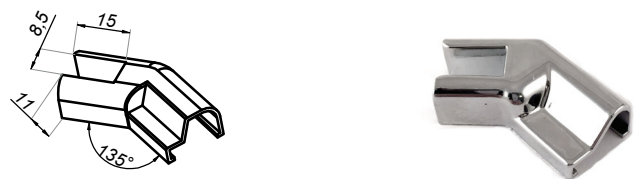

Łącznik 90° próg-szkło prawy

NTFA135R

Kod produktu	Wykończenie
NTFA135R-PS	połysk
Właściwości	
Grubość szkła	8 mm
Materiał	ABS