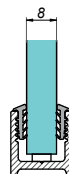

Uszczelka do profili „U”

NLO-KP-3000-8

Kod produktu	Wykończenie
NLO-KP-3000-8	bezbarwny
NLO-KP-3000-8-B	czarny
Właściwości	
Materiał	PVC

Szkle 8 mm

Szkle 10 mm

Szkle 12 mm

Uszczelka do profili „U”

NLO-KP-3500-6