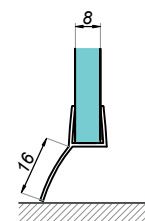

08

USZCZELKI,
PROGI
I PROFILE „U”

Uszczelka piórko sztywne 180° OPTIWHITE

NLO-SP-2900

Kod produktu	Grubość szkła
NLO-SP-2900-8-2,5	8 mm
Właściwości	
Materiał	poliwęglan
Długość	2500 mm

Uszczelka piórko 90° OPTIWHITE

NLO-SP-2902S

Kod produktu	Grubość szkła
NLO-SP-2902S-8-2,5	8 mm
Właściwości	
Materiał	poliwęglan
Długość	2500 mm

Uszczelka piórko 90° OPTIWHITE

NLO-SP-2902

Kod produktu	Grubość szkła
NLO-SP-2902-8-2,5	8 mm
Właściwości	
Materiał	poliwęglan
Długość	2500 mm

Uszczelka piórko 135° OPTIWHITE

NLO-SP-2903

Kod produktu	Grubość szkła
NLO-SP-2903-8-2,5	8 mm
Właściwości	
Materiał	poliwęglan
Długość	2500 mm

Uszczelka piórko 180° OPTIWHITE

NLO-SP-2905

Kod produktu	Grubość szkła
NLO-SP-2905-8-2,5	8 mm
Właściwości	
Materiał	poliwęglan
Długość	2500 mm

Uszczelka piórko 180° OPTIWHITE

NLO-SP-2905S

Kod produktu	Grubość szkła
NLO-SP-2905S-8-2,5	8 mm
Właściwości	
Materiał	poliwęglan
Długość	2500 mm

Uszczelka dolna OPTIWHITE

NLO-SP-2906L

Kod produktu	Grubość szkła
NLO-SP-2906L-8-2,5	8 mm
Właściwości	
Materiał	poliwęglan
Długość	2500 mm