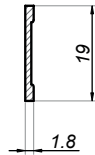

Szpros

CS-1902

Kod produktu	Wymiar	Wykończenie
CS-1902-3000-B	19x2 mm	czarna anoda
CS-1902-3000-AL	19x2 mm	surowe alu
Właściwości		
Długość	3000 mm