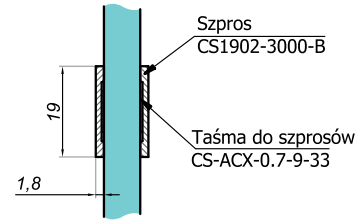

Szpros

CS-1902

Kod produktu	Wymiar	Wykończenie
CS-1902-3000-B	19x2 mm	czarna anoda
CS-1902-3000-AL	19x2 mm	surowe alu
Właściwości		
Długość	3000 mm	

Taśma do szprosów

CS-ACX

Kod produktu	Wymiar	Długość
CS-ACX-0,7-9-33	0,7x9 mm	33 m

Profil „U”

NLO-KP-2961-B

Kod produktu	L	Wykończenie
NLO-KP-2961-2,0-B	2000 mm	czarny
NLO-KP-2961-2,5-B	2500 mm	czarny
NLO-KP-2961-3,0-B	3000 mm	czarny
NLO-KP-2961-5,0-B	5000 mm	czarny
NLO-KP-2961-6,0-B	6000 mm	czarny
Właściwości		
Materiał	aluminium	
Grubość szkła	8 mm