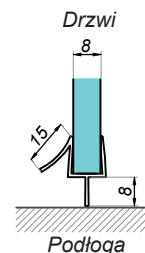

Uszczelka piórko 180° OPTIWHITE

NLO-SP-2905S

Kod produktu	Grubość szkła
NLO-SP-2905S-8-2,5	8 mm
Właściwości	
Materiał	poliwęglan
Długość	2500 mm

Uszczelka dolna OPTIWHITE

NLO-SP-2906L

Kod produktu	Grubość szkła
NLO-SP-2906L-8-2,5	8 mm
Właściwości	
Materiał	poliwęglan
Długość	2500 mm

Uszczelka szkło-podłoga OPTIWHITE

NLO-SP-2913

Kod produktu	Grubość szkła
NLO-SP-2913-8-2,5	8 mm
Właściwości	
Materiał	poliwęglan
Długość	2500 mm

Uszczelka dolna OPTIWHITE

NLO-SP-2914

Kod produktu	Grubość szkła
NLO-SP-2914-8-2,5	8 mm
Właściwości	
Materiał	poliwęglan
Długość	2500 mm

Uszczelka bąbel OPTIWHITE

NLO-SP-2910

Kod produktu	Grubość szkła
NLO-SP-2910-8-2,5	8 mm
Właściwości	
Materiał	poliwęglan
Długość	2500 mm

Uszczelka bąbel OPTIWHITE

NLO-SP-2910M

Kod produktu	Grubość szkła
NLO-SP-2910M-8-2,5	8 mm
Właściwości	
Materiał	poliwęglan
Długość	2500 mm