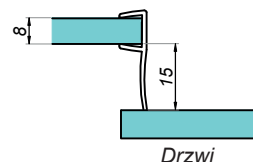

08

USZCZELKI,
PROGI
I PROFILE „U”

Uszczelka piórko sztywne 180° OPTIWHITE

NLO-SP-2900

Kod produktu	Grubość szkła
NLO-SP-2900-8-2,5	8 mm
Właściwości	
Materiał	poliwęglan
Długość	2500 mm

Uszczelka piórko 90° OPTIWHITE

NLO-SP-2902S

Kod produktu	Grubość szkła
NLO-SP-2902S-8-2,5	8 mm
Właściwości	
Materiał	poliwęglan
Długość	2500 mm

Uszczelka piórko 90° OPTIWHITE

NLO-SP-2902

Kod produktu	Grubość szkła
NLO-SP-2902-8-2,5	8 mm
Właściwości	
Materiał	poliwęglan
Długość	2500 mm