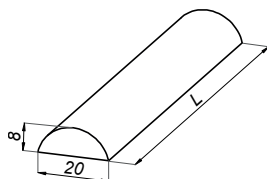

Próg

NLO-KP-2968-6

Kod produktu	Wykończenie
NLO-KP-2968-6	bezbarwny
Właściwości	
Długość	2000 mm
Materiał	szko akrylowe

Próg

NLO-KP-2968-8

Kod produktu	Wykończenie
NLO-KP-2968-8	bezbarwny
Właściwości	
Długość	2000 mm
Materiał	szko akrylowe