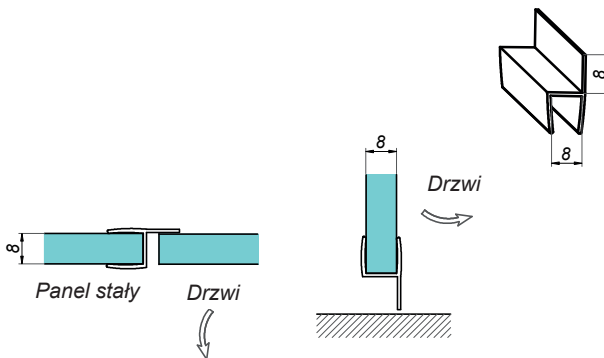

Uszczelka piórko 135° OPTIWHITE

NLO-SP-2903

Kod produktu	Grubość szkła
NLO-SP-2903-8-2,5	8 mm
Właściwości	
Materiał	poliwęglan
Długość	2500 mm

Uszczelka piórko 180° OPTIWHITE

NLO-SP-2905

Kod produktu	Grubość szkła
NLO-SP-2905-8-2,5	8 mm
Właściwości	
Materiał	poliwęglan
Długość	2500 mm

Uszczelka piórko 180° OPTIWHITE

NLO-SP-2905S

Kod produktu	Grubość szkła
NLO-SP-2905S-8-2,5	8 mm
Właściwości	
Materiał	poliwęglan
Długość	2500 mm

Uszczelka dolna OPTIWHITE

NLO-SP-2906L

Kod produktu	Grubość szkła
NLO-SP-2906L-8-2,5	8 mm
Właściwości	
Materiał	poliwęglan
Długość	2500 mm