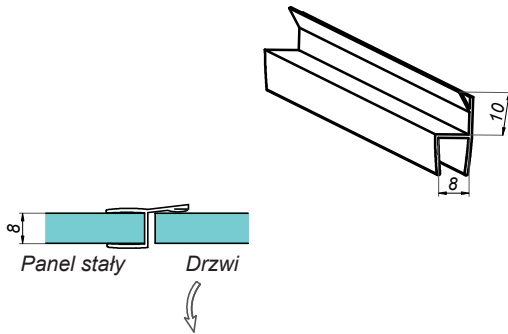

Uszczelka magnetyczna 90° OPTIWHITE

NLO-SP-2909

Kod produktu	Grubość szkła
NLO-SP-2909-8-2,5	8 mm
Właściwości	
Materiał	poliwęglan
Długość	2500 mm

Uszczelka piórko sztywne 180°

NLO-KP-2900

Kod produktu	Grubość szkła
NLO-KP-2900-6-2,5	6 mm
NLO-KP-2900-8-2,5	8 mm
NLO-KP-2900-8-2,5-B	8 mm
Właściwości	
Materiał	PVC
Długość	2500 mm

Uszczelka piórko sztywne 135°

NLO-KP-2901

Kod produktu	Grubość szkła
NLO-KP-2901-8-2,5	8 mm
Właściwości	
Materiał	PVC
Długość	2500 mm

Uszczelka piórko 90°

NLO-KP-2902S

Kod produktu	Grubość szkła
NLO-KP-2902S-6-2,5	6 mm
NLO-KP-2902S-8-2,5	8 mm
NLO-KP-2902S-8-2,5-B	8 mm
Właściwości	
Materiał	PVC
Długość	2500 mm