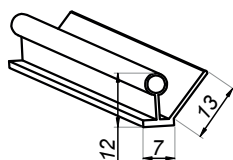

Uszczelka bąbel

NLO-KP-2915

Kod produktu	Grubość szkła
NLO-KP-2915-8-2,5	8 mm
Właściwości	
Materiał	PVC
Długość	2500 mm

Uszczelka szkło-podłoga przylepna

NLO-SP-2913T

Kod produktu	Grubość szkła
NLO-SP-2913T-8-2,5	8 mm
Właściwości	
Materiał	PVC
Długość	2500 mm

Uszczelka typ „H”

NLO-KP-2920

Kod produktu	Grubość szkła
NLO-KP-2920-8-2,5	8 mm
Właściwości	
Materiał	PVC
Długość	2500 mm