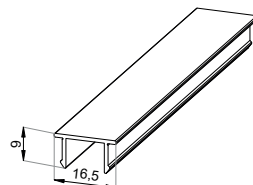

Uszczelki, progi i profile „U”

Maskownica do profilu NLO-KP-3000

NLO-KP-3000-M

Kod produktu	Wykończenie
NLO-KP-3000-M-PS	połysk
NLO-KP-3000-M-SS	satyna
NLO-KP-3000-M-B	czarny mat
Właściwości	
Materiał	aluminium
Długość	2500 mm

Uszczelka do profili „U”

NLO-KP-3000-8