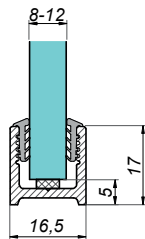

Zaślepka do profilu „U”

NLO-KP-3000-Z

Kod produktu	Wykończenie
NLO-KP-3000-Z-PS	połysk
NLO-KP-3000-Z-SS	satyna
NLO-KP-3000-Z-B	czarny
Właściwości	
Materiał	stal nierdzewna

Profil „U”

NLO-KP-3000

Kod produktu	L	-PS	-SS	-B	-NA
NLO-KP-3000-2,0	2000 mm	<input checked="" type="checkbox"/>	<input checked="" type="checkbox"/>	<input checked="" type="checkbox"/>	<input checked="" type="checkbox"/>
NLO-KP-3000-2,5	2500 mm	<input checked="" type="checkbox"/>	<input checked="" type="checkbox"/>	<input checked="" type="checkbox"/>	<input checked="" type="checkbox"/>
NLO-KP-3000-3,0	3000 mm	<input checked="" type="checkbox"/>	<input checked="" type="checkbox"/>	<input checked="" type="checkbox"/>	<input checked="" type="checkbox"/>
NLO-KP-3000-5,0	5000 mm	<input checked="" type="checkbox"/>	<input checked="" type="checkbox"/>	<input checked="" type="checkbox"/>	<input checked="" type="checkbox"/>
NLO-KP-3000-6,0	6000 mm	<input checked="" type="checkbox"/>	<input checked="" type="checkbox"/>	<input checked="" type="checkbox"/>	<input checked="" type="checkbox"/>
Właściwości					
Materiał	aluminium				
Grubość szkła	8 mm				