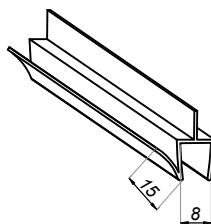

Uszczelka piórko 180° OPTIWHITE

NLO-SP-2905S

Kod produktu	Grubość szkła
NLO-SP-2905S-8-2,5	8 mm
Właściwości	
Materiał	poliwęglan
Długość	2500 mm

Uszczelka dolna OPTIWHITE

NLO-SP-2906L

Kod produktu	Grubość szkła
NLO-SP-2906L-8-2,5	8 mm
Właściwości	
Materiał	poliwęglan
Długość	2500 mm

Uszczelka szkło-podłoga OPTIWHITE

NLO-SP-2913

Kod produktu	Grubość szkła
NLO-SP-2913-8-2,5	8 mm
Właściwości	
Materiał	poliwęglan
Długość	2500 mm

Uszczelka dolna OPTIWHITE

NLO-SP-2914

Kod produktu	Grubość szkła
NLO-SP-2914-8-2,5	8 mm
Właściwości	
Materiał	poliwęglan
Długość	2500 mm

Uszczelka bąbel OPTIWHITE

NLO-SP-2910

Kod produktu	Grubość szkła
NLO-SP-2910-8-2,5	8 mm
Właściwości	
Materiał	poliwęglan
Długość	2500 mm

Uszczelka bąbel OPTIWHITE

NLO-SP-2910M

Kod produktu	Grubość szkła
NLO-SP-2910M-8-2,5	8 mm
Właściwości	
Materiał	poliwęglan
Długość	2500 mm

Uszczelka magnetyczna 90° OPTIWHITE

NLO-SP-2909

Kod produktu	Grubość szkła
NLO-SP-2909-8-2,5	8 mm
Właściwości	
Materiał	poliwęglan
Długość	2500 mm

Uszczelka piórko sztywne 180°

NLO-KP-2900

Kod produktu	Grubość szkła
NLO-KP-2900-6-2,5	6 mm
NLO-KP-2900-8-2,5	8 mm
NLO-KP-2900-8-2,5-B	8 mm
Właściwości	
Materiał	PVC
Długość	2500 mm