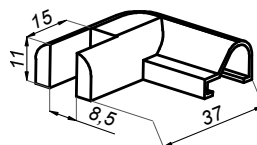

Łącznik 90° próg-szkło prawy

NTFA90R

Kod produktu	Wykończenie
NTFA90R-PS	połysk
NTFA90R-B	czarny
Właściwości	
Grubość szkła	8 mm
Materiał	ABS