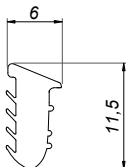

Uszczelka do profili „U”

NLO-KP-3500-6