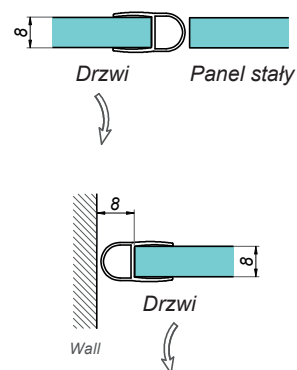

Uszczelka szkło-podłoga

NLO-KP-2913P

Kod produktu	Grubość szkła
NLO-KP-2913P-8-2,5	8 mm
Właściwości	
Materiał	PVC
Długość	2500 mm

Uszczelka dolna

NLO-KP-2914

Kod produktu	Grubość szkła
NLO-KP-2914-8-2,5	8 mm
Właściwości	
Materiał	PVC
Długość	2500 mm

Uszczelka bąbel

NLO-KP-2910

Kod produktu	Grubość szkła
NLO-KP-2910-6-2,5	6 mm
NLO-KP-2910-8-2,5	8 mm
NLO-KP-2910-8-2,5-B	8 mm
Właściwości	
Materiał	PVC
Długość	2500 mm

Uszczelka bąbel

NLO-KP-2910M

Kod produktu	Grubość szkła
NLO-KP-2910M-8-2,5	8 mm
Właściwości	
Materiał	PVC
Długość	2500 mm

Uszczelka bąbel

NLO-KP-2916

Kod produktu	Grubość szkła
NLO-KP-2916-8-2,5	8 mm
Właściwości	
Materiał	PVC
Długość	2500 mm

Uszczelka domykowa szkło-drzwi 90°

NLO-KP-2917

Kod produktu	Grubość szkła
NLO-KP-2917-8-2,5	8 mm
Właściwości	
Materiał	PVC
Długość	2500 mm