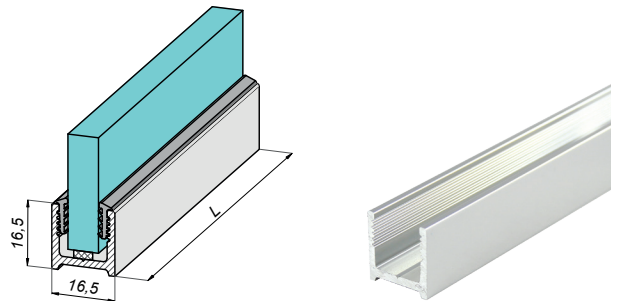

Zaślepka do profilu „U”

NLO-KP-3000-Z

Kod produktu	Wykończenie
NLO-KP-3000-Z-PS	połysk
NLO-KP-3000-Z-SS	satyna
NLO-KP-3000-Z-B	czarny
Właściwości	
Materiał	stal nierdzewna

Profil „U”

NLO-KP-3000

Kod produktu	L	-PS	-SS	-B	-NA
NLO-KP-3000-2,0	2000 mm	<input checked="" type="checkbox"/>	<input checked="" type="checkbox"/>	<input checked="" type="checkbox"/>	<input checked="" type="checkbox"/>
NLO-KP-3000-2,5	2500 mm	<input checked="" type="checkbox"/>	<input checked="" type="checkbox"/>	<input checked="" type="checkbox"/>	<input checked="" type="checkbox"/>
NLO-KP-3000-3,0	3000 mm	<input checked="" type="checkbox"/>	<input checked="" type="checkbox"/>	<input checked="" type="checkbox"/>	<input checked="" type="checkbox"/>
NLO-KP-3000-5,0	5000 mm	<input checked="" type="checkbox"/>	<input checked="" type="checkbox"/>	<input checked="" type="checkbox"/>	<input checked="" type="checkbox"/>
NLO-KP-3000-6,0	6000 mm	<input checked="" type="checkbox"/>	<input checked="" type="checkbox"/>	<input checked="" type="checkbox"/>	<input checked="" type="checkbox"/>
Właściwości					
Materiał	aluminium				
Grubość szkła	8 mm				