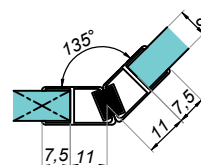

NLO-SP-2909T-90

Kod produktu	Grubość szkła
NLO-KP-2909T-90-8-2,5	8 mm
Właściwości	
Materiał	PVC
Długość	2500 mm
1 kpl. zawiera 2 sztuki magnesów	

Uszczelka magnetyczna - przylepna 180°

NLO-SP-2909T-180

Kod produktu	Grubość szkła
NLO-KP-2909T-180-8-2,5	8 mm
Właściwości	
Materiał	PVC
Długość	2500 mm
1 kpl. zawiera 2 sztuki magnesów	

Uszczelka magnetyczna 180°

NLO-KP-2907

Kod produktu	Grubość szkła
NLO-KP-2907-6-2,5	6 mm
NLO-KP-2907-8-2,5	8 mm
Właściwości	
Materiał	PVC
Długość	2500 mm

Uszczelka magnetyczna 135°

NLO-KP-2908

Kod produktu	Grubość szkła
NLO-KP-2908-6-2,5	6 mm
NLO-KP-2908-8-2,5	8 mm
Właściwości	
Materiał	PVC
Długość	2500 mm

Uszczelka magnetyczna 135°

NLO-KP-2908M

Kod produktu	Grubość szkła
NLO-KP-2908M-8-2,5	8 mm
Właściwości	
Materiał	PVC
Długość	2500 mm

Uszczelka magnetyczna 90°/ 180°

NLO-KP-2909

Kod produktu	Grubość szkła
NLO-KP-2909-6-2,5	6 mm
NLO-KP-2909-8-2,5	8 mm
NLO-KP-2909-8-2,5-B	8 mm
Właściwości	
Materiał	PVC
Długość	2500 mm