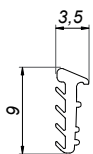

Kod produktu	Wykończenie
NLO-KP-3000-8	bezbarwny
NLO-KP-3000-8-B	czarny
Właściwości	
Materiał	PVC