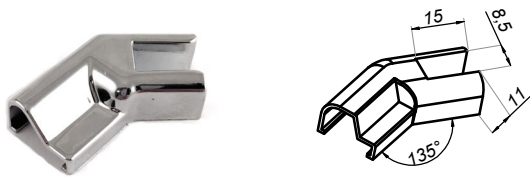

Łącznik 90° próg-szkło prawy

NTFA90R

Kod produktu	Wykończenie
NTFA90R-PS	połysk
NTFA90R-B	czarny
Właściwości	
Grubość szkła	8 mm
Materiał	ABS

Łącznik 90° próg-szkło lewy

NTFA135L

Kod produktu	Wykończenie
NTFA135L-PS	połysk
Właściwości	
Grubość szkła	8 mm
Materiał	ABS