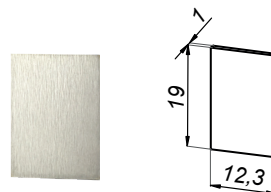

Zaślepka do profilu „U”

NLO-KP-2961-Z

Kod produktu	Wykończenie
NLO-KP-2961-Z-PS	połysk
NLO-KP-2961-Z-SS	satyna
NLO-KP-2961-Z-B	czarny
Właściwości	
Materiał	stal nierdzewna