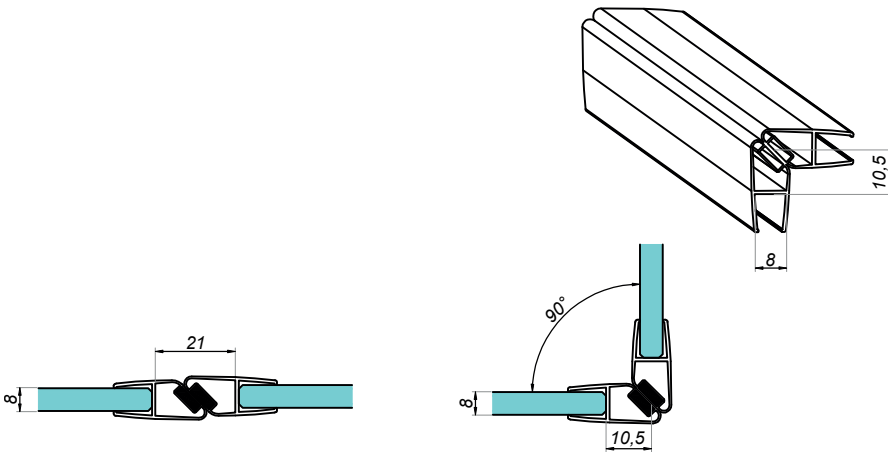

Uszczelka magnetyczna 90°

NLO-KP-2909M

Kod produktu	Grubość szkła
NLO-KP-2909M-6-2,5	6 mm
NLO-KP-2909M-8-2,5	8 mm
Właściwości	
Materiał	PVC
Długość	2500 mm