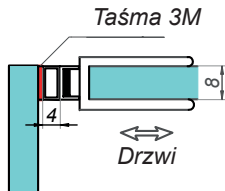

Uszczelka szkło-podłoga przylepna

NLO-SP-2913T

Kod produktu	Grubość szkła
NLO-SP-2913T-8-2,5	8 mm
Właściwości	
Materiał	PVC
Długość	2500 mm

Uszczelka typ „H”

NLO-KP-2920

Kod produktu	Grubość szkła
NLO-KP-2920-8-2,5	8 mm
Właściwości	
Materiał	PVC
Długość	2500 mm

Uszczelka magnetyczna przylepna

NLO-SP-2921

Kod produktu	Grubość szkła
NLO-SP-2921-8-2,5	8 mm
Właściwości	
Materiał	PVC
Długość	2500 mm
1 kpl. zawiera 2 sztuki magnesów	

Uszczelka magnetyczna - przylepna 90°