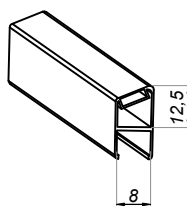

NLO-SP-2909T-90

Kod produktu	Grubość szkła
NLO-KP-2909T-90-8-2,5	8 mm
Właściwości	
Materiał	PVC
Długość	2500 mm
1 kpl. zawiera 2 sztuki magnesów	

Uszczelka magnetyczna - przylepna 180°

NLO-SP-2909T-180

Kod produktu	Grubość szkła
NLO-KP-2909T-180-8-2,5	8 mm
Właściwości	
Materiał	PVC
Długość	2500 mm
1 kpl. zawiera 2 sztuki magnesów	

Uszczelka magnetyczna 180°

NLO-KP-2907

Kod produktu	Grubość szkła
NLO-KP-2907-6-2,5	6 mm
NLO-KP-2907-8-2,5	8 mm
Właściwości	
Materiał	PVC
Długość	2500 mm

Uszczelka magnetyczna 135°

NLO-KP-2908

Kod produktu	Grubość szkła
NLO-KP-2908-6-2,5	6 mm
NLO-KP-2908-8-2,5	8 mm
Właściwości	
Materiał	PVC
Długość	2500 mm

Uszczelka magnetyczna 135°

NLO-KP-2908M

Kod produktu	Grubość szkła
NLO-KP-2908M-8-2,5	8 mm
Właściwości	
Materiał	PVC
Długość	2500 mm

Uszczelka magnetyczna 90°/ 180°

NLO-KP-2909

Kod produktu	Grubość szkła
NLO-KP-2909-6-2,5	6 mm
NLO-KP-2909-8-2,5	8 mm
NLO-KP-2909-8-2,5-B	8 mm
Właściwości	
Materiał	PVC
Długość	2500 mm