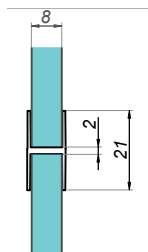

NLO-SC-180-10-3

Kod produktu	Grubość szkła
NLO-SC-180-10-3	10 mm
Właściwości	
Materiał	szkło akrylowe
Długość	3000 mm

Taśma przylepna z obu stron

Uszczelka bąbel

NLO-KP-2915

Kod produktu	Grubość szkła
NLO-KP-2915-8-2,5	8 mm
Właściwości	
Materiał	PVC
Długość	2500 mm

Uszczelka szkło-podłoga przylepna

NLO-SP-2913T

Kod produktu	Grubość szkła
NLO-SP-2913T-8-2,5	8 mm
Właściwości	
Materiał	PVC
Długość	2500 mm

Uszczelka typ „H”

NLO-KP-2920

Kod produktu	Grubość szkła
NLO-KP-2920-8-2,5	8 mm
Właściwości	
Materiał	PVC
Długość	2500 mm

Uszczelka magnetyczna przylepna

NLO-SP-2921

Kod produktu	Grubość szkła
NLO-SP-2921-8-2,5	8 mm
Właściwości	
Materiał	PVC
Długość	2500 mm
1 kpl. zawiera 2 sztuki magnesów	

Uszczelka magnetyczna - przylepna 90°