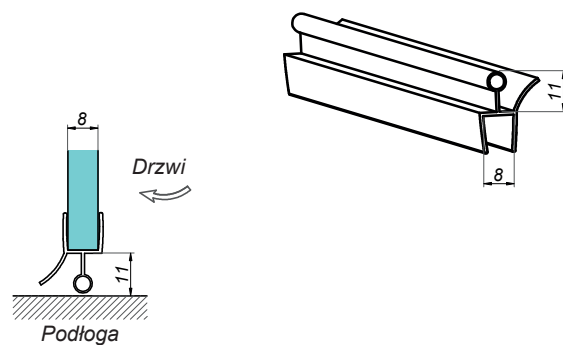

Uszczelka dolna

NLO-KP-2906L

Kod produktu	Grubość szkła
NLO-KP-2906L-6-2,5	6 mm
NLO-KP-2906L-8-2,5	8 mm
Właściwości	
Materiał	PVC
Długość	2500 mm

Uszczelka szkło-podłoga

NLO-KP-2913

Kod produktu	Grubość szkła
NLO-KP-2913-6-2,5	6 mm
NLO-KP-2913-8-2,5	8 mm
NLO-KP-2913-8-2,5-B	8 mm
Właściwości	
Materiał	PVC
Długość	2500 mm