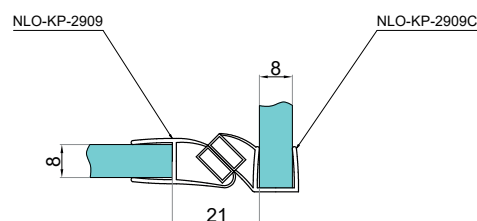

Uszczelka magnetyczna 180°

NLO-KP-2909P

Kod produktu	Grubość szkła
NLO-KP-2909P-8-2,5	8 mm
Właściwości	
Materiał	PVC
Długość	2500 mm

Uszczelka magnetyczna 180°

NLO-KP-2909C

Kod produktu	Grubość szkła
NLO-KP-2909C-8-2,5	8 mm
Właściwości	
Materiał	PVC
Długość	2500 mm
Do zastosowania z uszczelką NLO-KP-2909	