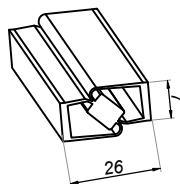

Uszczelka magnetyczna przylepna

NLO-SP-2921

Kod produktu	Grubość szkła
NLO-SP-2921-8-2,5	8 mm
Właściwości	
Materiał	PVC
Długość	2500 mm
1 kpl. zawiera 2 sztuki magnesów	

Uszczelka magnetyczna - przylepna 90°

NLO-SP-2909T-90

Kod produktu	Grubość szkła
NLO-KP-2909T-90-8-2,5	8 mm
Właściwości	
Materiał	PVC
Długość	2500 mm
1 kpl. zawiera 2 sztuki magnesów	

Uszczelka magnetyczna - przylepna 180°

NLO-SP-2909T-180

Kod produktu	Grubość szkła
NLO-KP-2909T-180-8-2,5	8 mm
Właściwości	
Materiał	PVC
Długość	2500 mm
1 kpl. zawiera 2 sztuki magnesów	