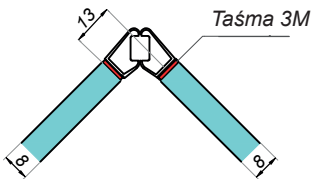

Uszczelka magnetyczna przylepna

NLO-SP-2921

Kod produktu	Grubość szkła
NLO-SP-2921-8-2,5	8 mm
Właściwości	
Materiał	PVC
Długość	2500 mm
1 kpl. zawiera 2 sztuki magnesów	

Uszczelka magnetyczna - przylepna 90°

NLO-SP-2909T-90

Kod produktu	Grubość szkła
NLO-KP-2909T-90-8-2,5	8 mm
Właściwości	
Materiał	PVC
Długość	2500 mm
1 kpl. zawiera 2 sztuki magnesów	

Uszczelka magnetyczna - przylepna 180°

NLO-SP-2909T-180

Kod produktu	Grubość szkła
NLO-KP-2909T-180-8-2,5	8 mm
Właściwości	
Materiał	PVC
Długość	2500 mm
1 kpl. zawiera 2 sztuki magnesów	