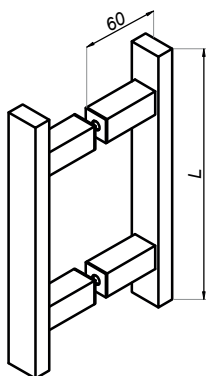

Gałki i uchwyty do kabin prysznicowych

Pochwył do drzwi szklanych

NLO-ZD-2858

Kod produktu	L	Lo	Wykończenie
NLO-ZD-2858-PS	230	152	połysk
NLO-ZD-2858-SS	230	152	satyna
NLO-ZD-2858-610-PS	610	457	połysk
NLO-ZD-2858-610-SS	610	457	satyna
Właściwości			
Materiał	stal nierdzewna