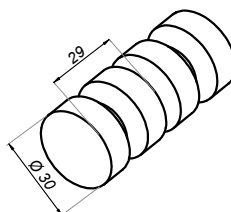

Gałka do drzwi szklanych

GHD-692

Kod produktu	Wykończenie
GHD-692-PS	połysk
GHD-692-SS	satyna
Właściwości	
Materiał	mosiądz
Grubość szkła	8-12 mm

Gałka do drzwi szklanych

NLO-GŁ-2801