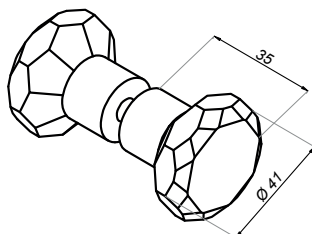

## Gałka do drzwi szklanych

NLO-GŁ-2807

Kod produktu	Wykończenie
NLO-GŁ-2807-PS	połysk
NLO-GŁ-2807-SS	satyna
Właściwości	
Materiał	mosiądz
Grubość szkła	8-12 mm

## Gałka szklana do drzwi

NPR-PSDK-02

Kod produktu	Wykończenie
NPR-PSDK-02-PS	połysk
Właściwości	
Materiał	mosiądz
Grubość szkła	8-12 mm

## Gałka szklana do drzwi

NPR-PSDK-03

Kod produktu	Wykończenie
NPR-PSDK-03-PS	połysk
Właściwości	
Materiał	mosiądz
Grubość szkła	8-12 mm