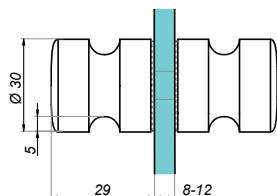

Gałka do drzwi szklanych

GHD-692

Kod produktu	Wykończenie
GHD-692-PS	połysk
GHD-692-SS	satyna
Właściwości	
Materiał	mosiądz
Grubość szkła	8-12 mm

Gałka do drzwi szklanych

NLO-GŁ-2801