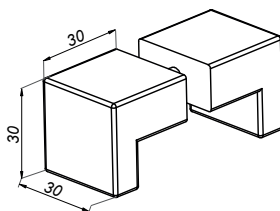

Gałka do drzwi szklanych

NLO-GŁ-52