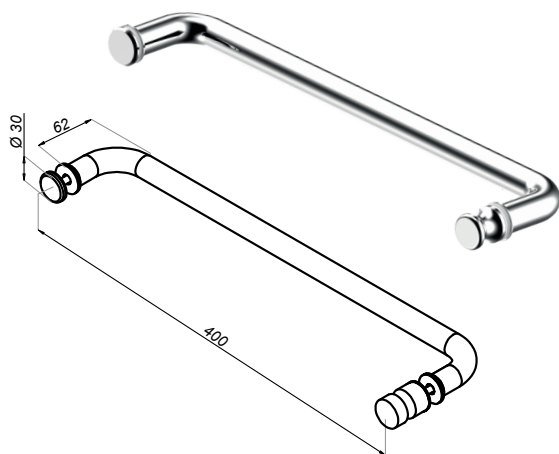

Pochwyt do drzwi szklanych

NLO-ZD-2815

Kod produktu	Wykończenie
NLO-ZD-2815-400-PS	połysk
NLO-ZD-2815-400-B	czarny
Właściwości	
Materiał	stal nierdzewna