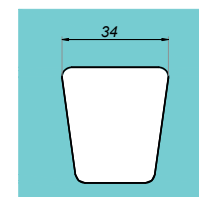

Kod produktu	Wykończenie
NLO-GŁ-09-PS	połysk
NLO-GŁ-09-SS	satyna
Właściwości	
Materiał	mosiądz
Grubość szkła	8-12 mm