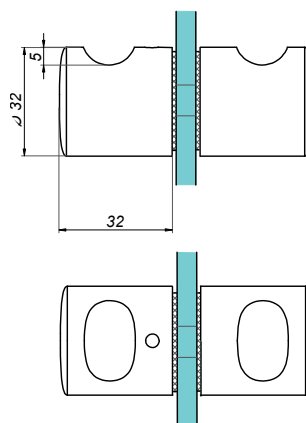

Gałka do drzwi szklanych

NLO-GŁ-2803

Kod produktu	Wykończenie
NLO-GŁ-2803-PS	połysk
NLO-GŁ-2803-SS	satyna
NLO-GŁ-2803-B	czarny
Właściwości	
Materiał	mosiądz
Grubość szkła	8-12 mm