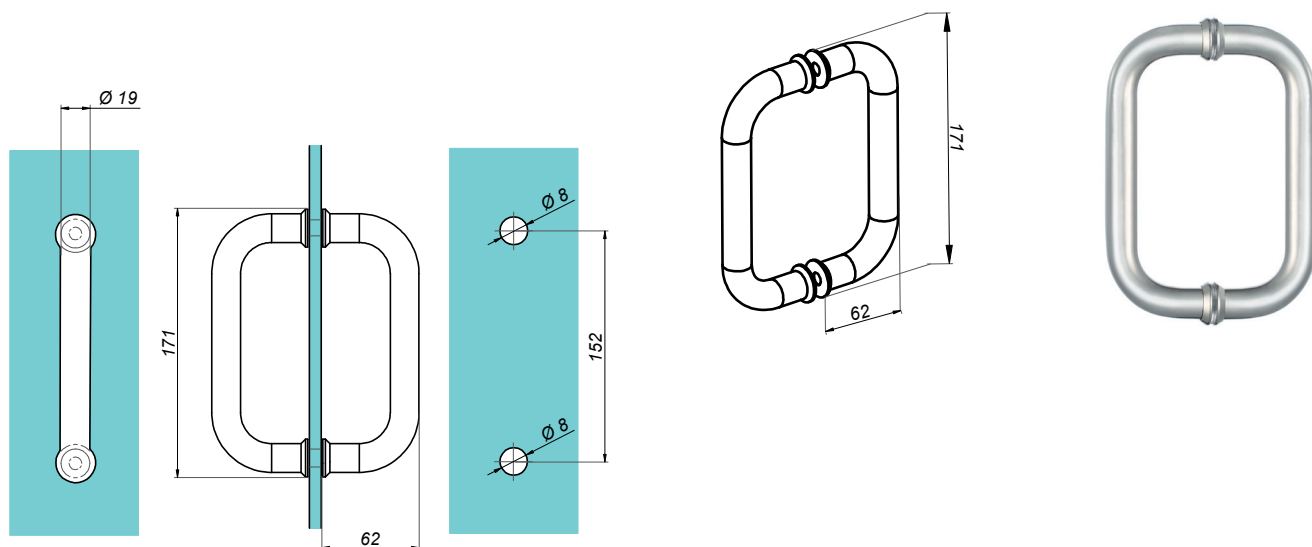

Pochwyt do drzwi szklanych

NLO-ZD-2816