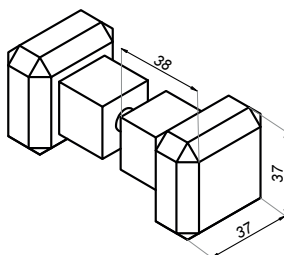

Gałka szklana do drzwi

NPR-PSDK-02

Kod produktu	Wykończenie
NPR-PSDK-02-PS	połysk
Właściwości	
Materiał	mosiądz
Grubość szkła	8-12 mm