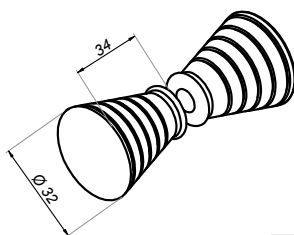

Gałka do drzwi szklanych

GHD-697

Kod produktu	Wykończenie
GHD-697-PS	połysk
GHD-697-SS	satyna
Właściwości	
Materiał	mosiądz
Grubość szkła	8-12 mm

Gałka do drzwi szklanych

NLO-GŁ-2802