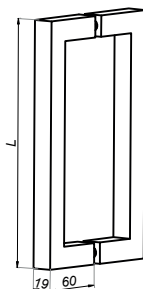

Pochwyt do drzwi szklanych

NLO-ZD-2856

Kod produktu	L	Lo	Wykończenie
NLO-ZD-2856-PS	220	203	połysk
NLO-ZD-2856-SS	220	203	satyna
NLO-ZD-2856-610-PS	630	610	połysk
NLO-ZD-2856-610-SS	630	610	satyna
NLO-ZD-2856-B	220	203	czarny
NLO-ZD-2856-G	220	203	złoty
Właściwości			
Grubość szkła			8-12 mm
Materiał			stal nierdzewna