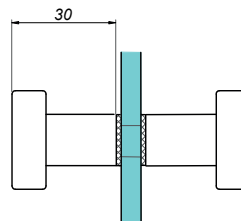

### NLO-GŁ-51

Kod produktu	Wykończenie
NLO-GŁ-51-PS	połysk
NLO-GŁ-51-SS	satyna
NLO-GŁ-51-B	czarny
NLO-GŁ-51-G	złoty
Właściwości	
Materiał	mosiądz
Grubość szkła	8-12 mm