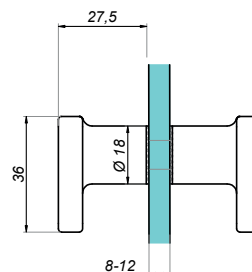

Gałka do drzwi szklanych

NLO-GŁ-09