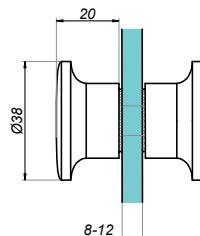

Gałki i uchwyty do kabin prysznicowych

Gałka do drzwi szklanych

GHD-695

Kod produktu	Wykończenie
GHD-695-PS	połysk
GHD-695-SS	satyna
Właściwości	
Materiał	mosiądz
Grubość szkła	8-12 mm