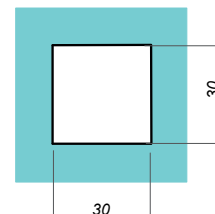

Kod produktu	Wykończenie
NLO-GŁ-52-PS	połysk
NLO-GŁ-52-SS	satyna
NLO-GŁ-52-B	czarny
Właściwości	
Materiał	mosiądz
Grubość szkła	8-12 mm