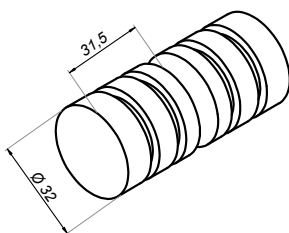

Gałka do drzwi szklanych

NLO-GŁ-2804

Kod produktu	Wykończenie
NLO-GŁ-2804-PS	połysk
NLO-GŁ-2804-SS	satyna
Właściwości	
Materiał	mosiądz
Grubość szkła	8-12 mm