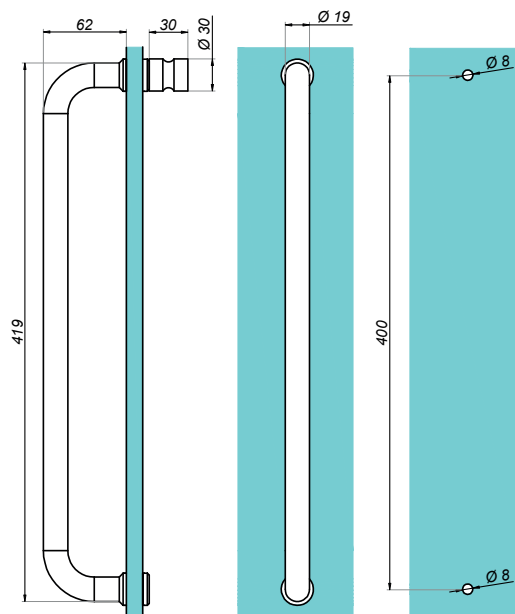

Gałki i uchwyty do kabin prysznicowych

Pochwyt do drzwi szklanych

NLO-ZD-2850

Kod produktu	Wykończenie
NLO-ZD-2850-PS	połysk
NLO-ZD-2850-SS	satyna
Właściwości	
Materiał	stal nierdzewna

Pochwyt do drzwi szklanych

NLO-ZD-2815

Kod produktu	Wykończenie
NLO-ZD-2815-400-PS	połysk
NLO-ZD-2815-400-B	czarny
Właściwości	
Materiał	stal nierdzewna