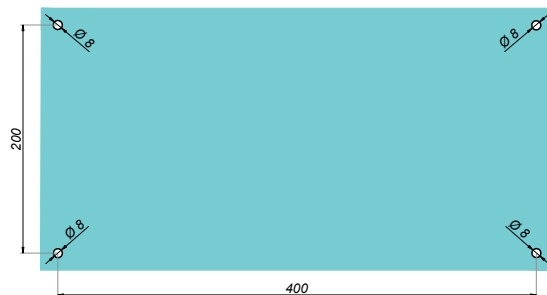

Gałki i uchwyty do kabin prysznicowych

Pochwyt do drzwi szklanych

NLO-ZD-2850