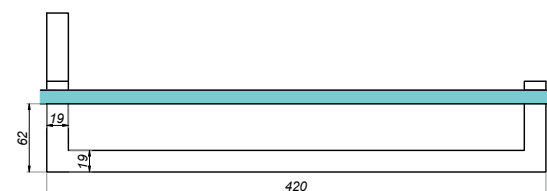

Gałki i uchwyty do kabin prysznicowych

Pochwyt do drzwi szklanych

NLO-ZD-2850