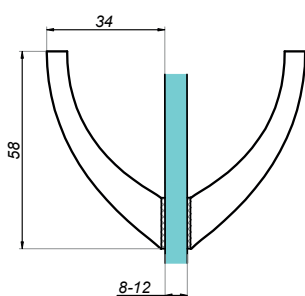

Gałka do drzwi szklanych

NPR-PSDK-05

Kod produktu	Wykończenie
NPR-PSDK-05-PS	połysk
Właściwości	
Materiał	mosiądz
Grubość szkła	8-12 mm