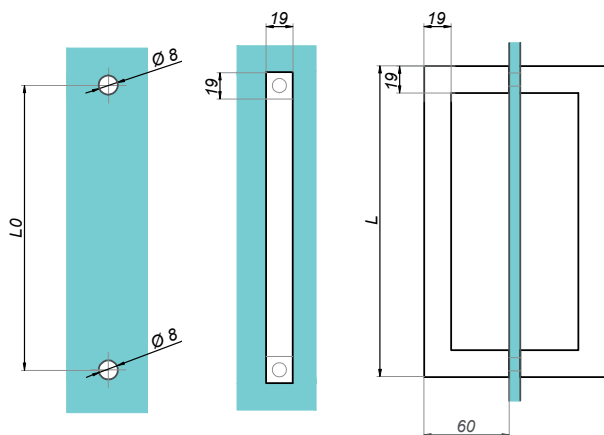

Pochwyt do drzwi szklanych

NLO-ZD-2856

Kod produktu	L	Lo	Wykończenie
NLO-ZD-2856-PS	220	203	połysk
NLO-ZD-2856-SS	220	203	satyna
NLO-ZD-2856-610-PS	630	610	połysk
NLO-ZD-2856-610-SS	630	610	satyna
NLO-ZD-2856-B	220	203	czarny
NLO-ZD-2856-G	220	203	złoty
Właściwości			
Grubość szkła			8-12 mm
Materiał			stal nierdzewna