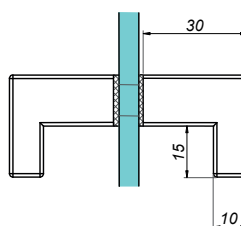

Gałka do drzwi szklanych

NLO-GŁ-52