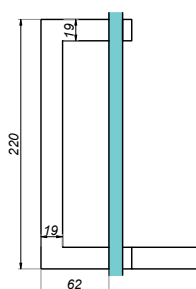

Kod produktu	Wykończenie
NLO-ZD-2850-PS	połysk
NLO-ZD-2850-SS	satyna
Właściwości	
Materiał	stal nierdzewna