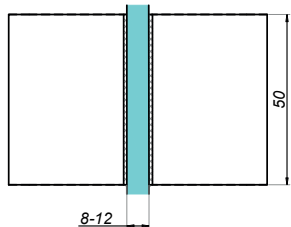

Gałka do drzwi szklanych

NPR-PSDK-05

Kod produktu	Wykończenie
NPR-PSDK-05-PS	połysk
Właściwości	
Materiał	mosiądz
Grubość szkła	8-12 mm

Gałka jednostronna do drzwi szklanych

NLO-GŁ-2803A