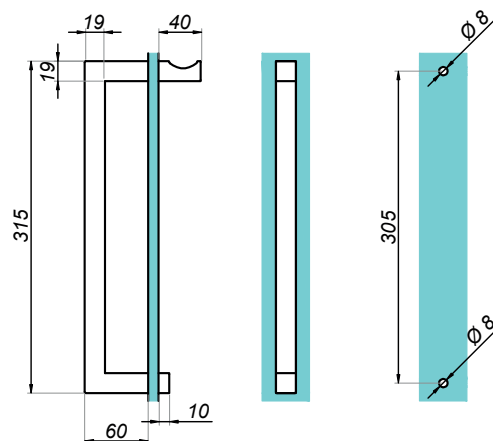

Pochwył do drzwi szklanych

NLO-ZD-2855

Kod produktu	Wykończenie
NLO-ZD-2855-PS	połysk
NLO-ZD-2855-SS	satyna
NLO-ZD-2855-B	czarny
Właściwości	
Materiał	stal nierdzewna