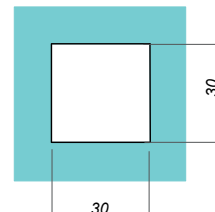

### NLO-GŁ-51

Kod produktu	Wykończenie
NLO-GŁ-51-PS	połysk
NLO-GŁ-51-SS	satyna
NLO-GŁ-51-B	czarny
NLO-GŁ-51-G	złoty
Właściwości	
Materiał	mosiądz
Grubość szkła	8-12 mm