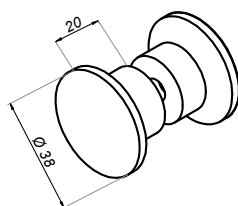

Gałki i uchwyty do kabin prysznicowych

Gałka do drzwi szklanych

GHD-695

Kod produktu	Wykończenie
GHD-695-PS	połysk
GHD-695-SS	satyna
Właściwości	
Materiał	mosiądz
Grubość szkła	8-12 mm