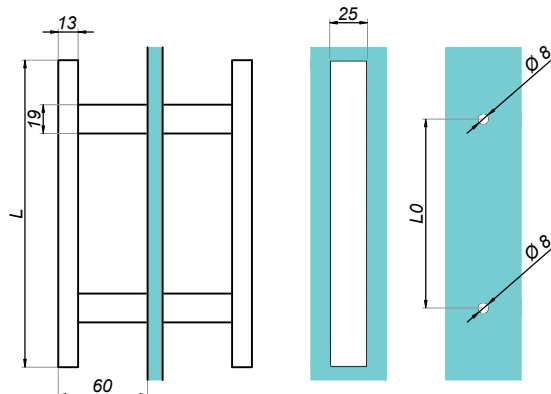

Gałki i uchwyty do kabin prysznicowych

Pochwył do drzwi szklanych

NLO-ZD-2858

Kod produktu	L	Lo	Wykończenie
NLO-ZD-2858-PS	230	152	połysk
NLO-ZD-2858-SS	230	152	satyna
NLO-ZD-2858-610-PS	610	457	połysk
NLO-ZD-2858-610-SS	610	457	satyna
Właściwości			
Materiał	stal nierdzewna