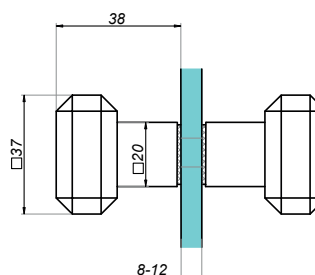

Gałka szklana do drzwi

NPR-PSDK-02

Kod produktu	Wykończenie
NPR-PSDK-02-PS	połysk
Właściwości	
Materiał	mosiądz
Grubość szkła	8-12 mm