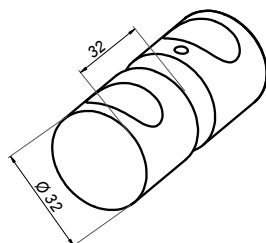

Gałka do drzwi szklanych

NLO-GŁ-2803

Kod produktu	Wykończenie
NLO-GŁ-2803-PS	połysk
NLO-GŁ-2803-SS	satyna
NLO-GŁ-2803-B	czarny
Właściwości	
Materiał	mosiądz
Grubość szkła	8-12 mm