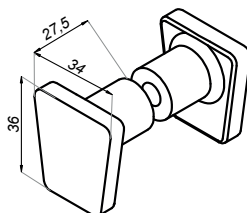

Gałka do drzwi szklanych

NLO-GŁ-09