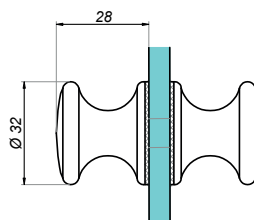

Gałki i uchwyty do kabin prysznicowych

Gałka do drzwi szklanych

NLO-GŁ-2807

Kod produktu	Wykończenie
NLO-GŁ-2807-PS	połysk
NLO-GŁ-2807-SS	satyna
Właściwości	
Materiał	mosiądz
Grubość szkła	8-12 mm