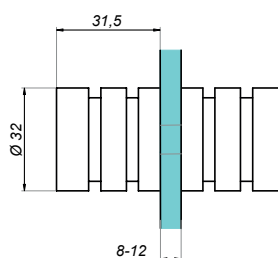

Gałka do drzwi szklanych

NLO-GŁ-2804

Kod produktu	Wykończenie
NLO-GŁ-2804-PS	połysk
NLO-GŁ-2804-SS	satyna
Właściwości	
Materiał	mosiądz
Grubość szkła	8-12 mm