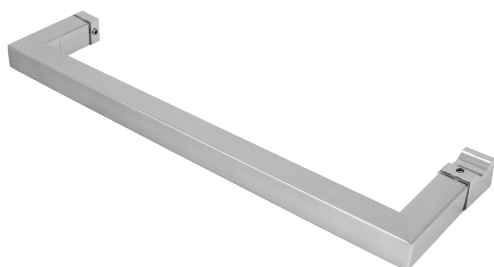

## Gałka do drzwi szklanych

## Pochwył do drzwi szklanych

NLO-ZD-2858

Kod produktu	L	Lo	Wykończenie
NLO-ZD-2858-PS	230	152	połysk
NLO-ZD-2858-SS	230	152	satyna
NLO-ZD-2858-610-PS	610	457	połysk
NLO-ZD-2858-610-SS	610	457	satyna
<b>Właściwości</b>			
<b>Materiał</b>	stal nierdzewna		

## Pochwył do drzwi szklanych

NLO-ZD-2855

Kod produktu	Wykończenie
NLO-ZD-2855-PS	połysk
NLO-ZD-2855-SS	satyna
NLO-ZD-2855-B	czarny
<b>Właściwości</b>	
<b>Materiał</b>	stal nierdzewna