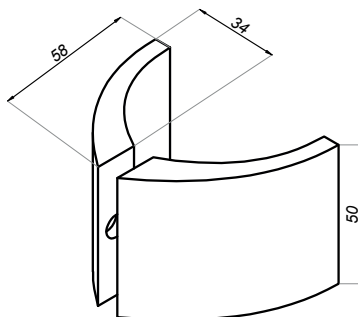

Gałka do drzwi szklanych

NPR-PSDK-05

Kod produktu	Wykończenie
NPR-PSDK-05-PS	połysk
Właściwości	
Materiał	mosiądz
Grubość szkła	8-12 mm