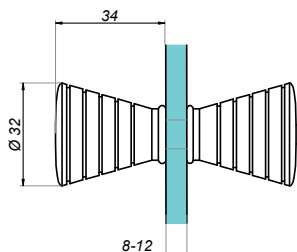

Gałka do drzwi szklanych

GHD-697

Kod produktu	Wykończenie
GHD-697-PS	połysk
GHD-697-SS	satyna
Właściwości	
Materiał	mosiądz
Grubość szkła	8-12 mm

Gałka do drzwi szklanych

NLO-GŁ-2802