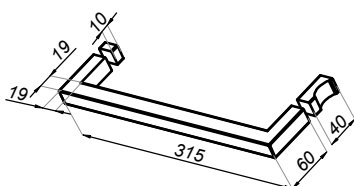

Pochwył do drzwi szklanych

NLO-ZD-2855

Kod produktu	Wykończenie
NLO-ZD-2855-PS	połysk
NLO-ZD-2855-SS	satyna
NLO-ZD-2855-B	czarny
Właściwości	
Materiał	stal nierdzewna