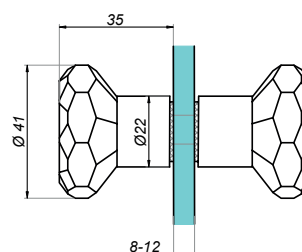

Gałka szklana do drzwi

NPR-PSDK-03

Kod produktu	Wykończenie
NPR-PSDK-03-PS	połysk
Właściwości	
Materiał	mosiądz
Grubość szkła	8-12 mm