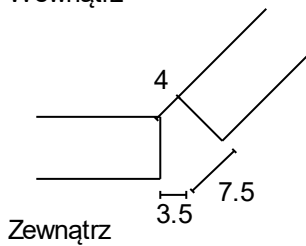

Wymiary Zewnętrzne

J1 135°
Wewnątrz

J2 135°
Wewnątrz

Widok z góry

**KABINA OKUCIA**

Podane cięcie okuć jest w wymiarze osiowym

1	NLO-GŁ-2801-G	NLO-GŁ-2801 - Gałka do drzwi szklanych	Złoty
2	VER-BJ-135-G	VER-BJ-135 - Zawias wahadłowy szkło-szkło 135° VERONA PREMIUM	Złoty
2	NLO-KP-2908-8-2,5 (2500mm LP) 2 cięcie na: 2081mm CL J2L	NLO-KP-2908 - Uszczelka magnetyczna 135°	PCW
1	NLO-KP-2910-8-2,5 (2500mm LP) 1 cięcie na: 2081mm CL J1R	NLO-KP-2910 - Uszczelka bąbel H=8mm	PCW
1	NLO-KP-2913-8-2,5 (2500mm LP) 1 cięcie na: 629mm CL P2 Btm	NLO-KP-2913 - Uszczelka szkło-podłoga H=12mm	PCW
1	C500L-G	C500L-B - Stabilizator narożny 220x140 mm - lewy	Złoty
1	C500R-G	C500R-B - Stabilizator narożny 220x140 mm - prawy	Złoty
2	VER-SLIM-900-G	VER-SLIM-900 - Łącznik ściana-szkło VERONA SLIM	Złoty
4	VER-SLIM-901-G	VER-SLIM-901 - Łącznik ściana-szkło 90° VERONA SLIM	Złoty
1	NTFALL11-G (2000mm LP) 1 cięcie na: 646mm CL P2 Btm	NTFALL11 - Próg	Złoty