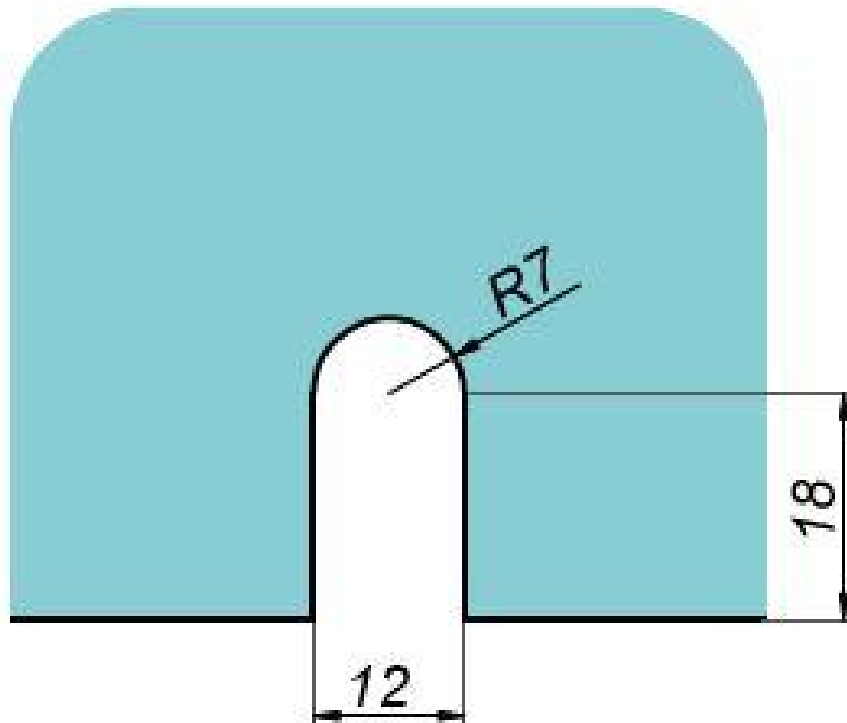

8mm Optiwhite Hartowany

2100 x 436 (18.3kg)

Polerowana krawędź 2 Long 2 Short jak na rysunku

TFA stempel w Prawy dolny Róg

Nr projektu:

Oznaczenia: P3

Schemat A: VER-SLIM-900 - Łącznik ściana-szkło

Lista Okuć