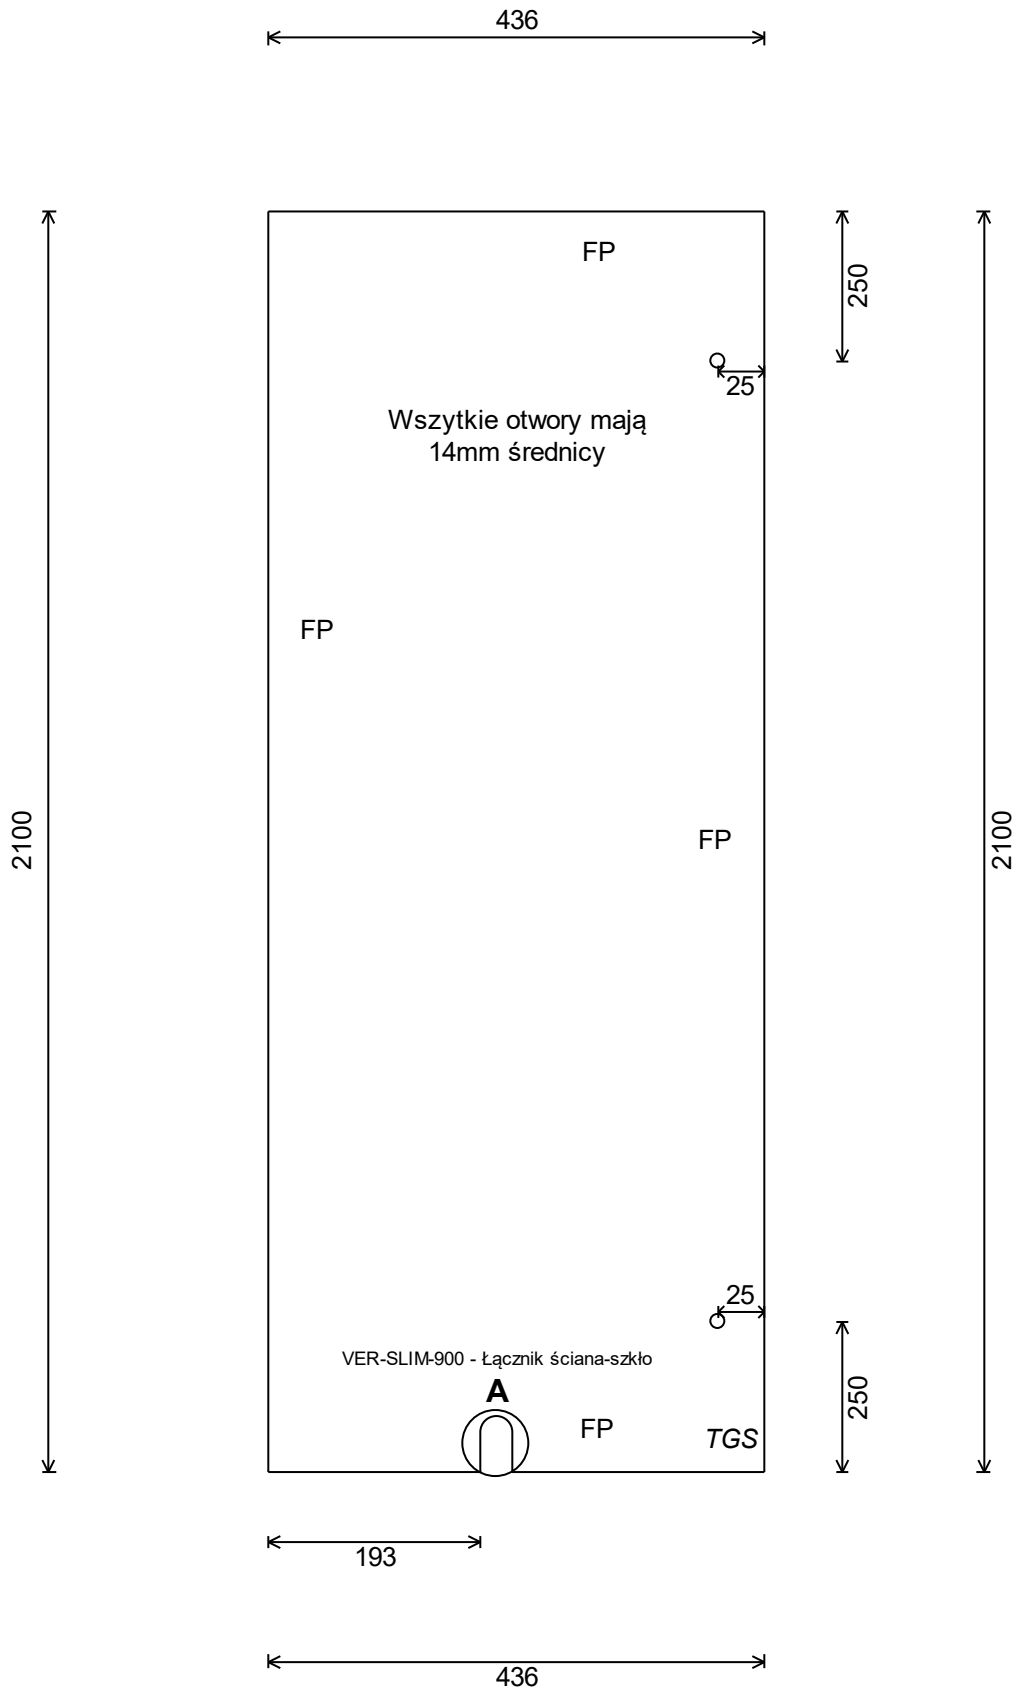

8mm Optiwhite Hartowany

2100 x 436 (18.3kg)

Polerowana krawędź 2 Long 2 Short jak na rysunku

TFA stempel w Prawy dolny Róg

Nr projektu:

Oznaczenia: P3

Schemat A: VER-SLIM-900 - Łącznik ściana-szkło

Lista Okuć