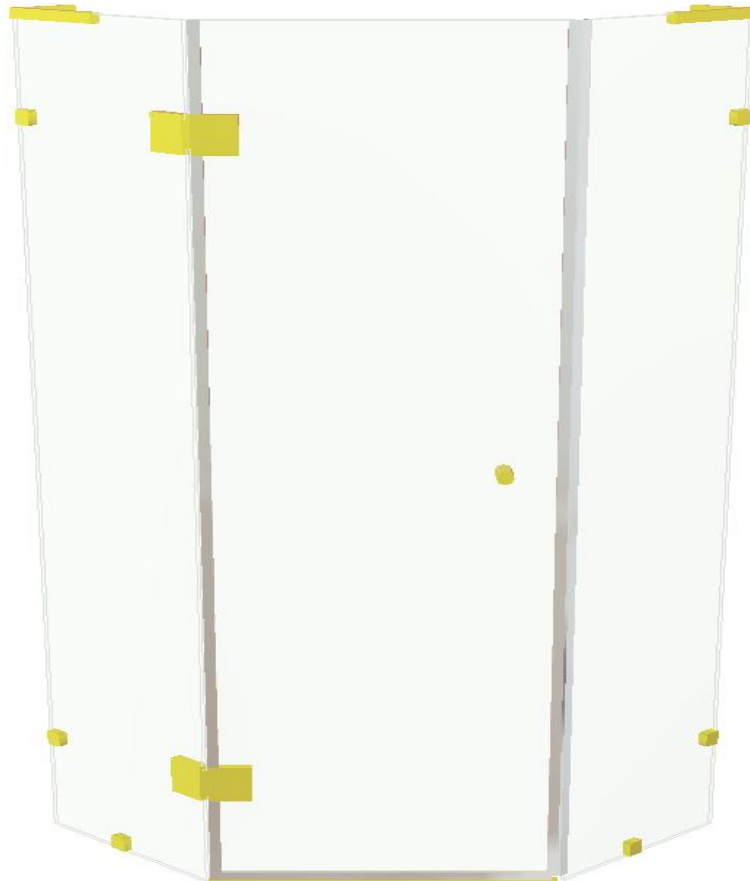

Wycena

Nazwa projektu **Projekt 7**
Nr projektu
Ilość **1**
Użytkownik **NCG_ORD02**

8mm Optiwhite Hartowany Szkło
Złoty VER-BJ-135 - Zawias wahadłowy szkło-szkło 135° VERONA
PREMIUM
Złoty NLO-GŁ-2801 - Gałka do drzwi szklanych

Cena : 2 182.40 zł
plus VAT

Okucia

	Il.	Kod Okucia	Wykończenie	Opis
	1	NLO-GŁ-2801-G	Złoty	NLO-GŁ-2801 - Gałka do drzwi szklanych
	2	VER-BJ-135-G	Złoty	VER-BJ-135 - Zawias wahadłowy szkło-szkło 135° VERONA PREMIUM
	2	NLO-KP-2908-8-2,5 (250 PCW 0mm LP)		NLO-KP-2908 - Uszczelka magnetyczna 135°
	1	NLO-KP-2910-8-2,5 (250 PCW 0mm LP)		NLO-KP-2910 - Uszczelka bąbel H=8mm
	1	NLO-KP-2913-8-2,5 (250 PCW 0mm LP)		NLO-KP-2913 - Uszczelka szkło-podłoga H=12 mm
	1	C500L-G	Złoty	C500L-B - Stabilizator narożny 220x140 mm - lewy
	1	C500R-G	Złoty	C500R-B - Stabilizator narożny 220x140 mm - prawy
	2	VER-SLIM-900-G	Złoty	VER-SLIM-900 - Łącznik ściana-szkło VERONA SLIM
	4	VER-SLIM-901-G	Złoty	VER-SLIM-901 - Łącznik ściana-szkło 90° VERONA SLIM
	1	NTFALL11-G (2000mm LP)	Złoty	NTFALL11 - Próg

ZAMÓWIENIE SZKŁA

Data: 04.10.2023

dostawca CGlass
Adres ul. Baletowa 104
Warszawa 02-867

Nazwa projektu: Projekt 7
Nr projektu:

Total of 3 Panel(s) in this Order Powierzchnia: 3.16m² Waga: 63.26kg

8mm Optiwhite Hartowany

3 pcs Zgodnie z załączonym rysunkiem

1 pce

8mm Optiwhite Hartowany

2100 x 447 (18.8kg)

Polerowana krawędź 2 Long 2 Short jak na rysunku

TFA stempel w Lewy dolny Róg

Nr projektu:

Oznaczenia: P1