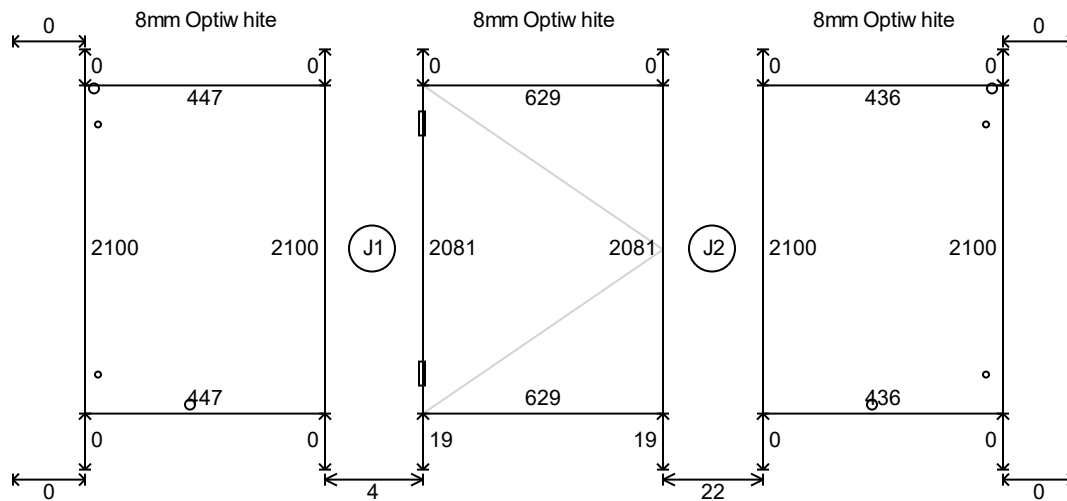

Wymiary Zewnętrzne

J1 135°
Wewnątrz

J2 135°
Wewnątrz

Widok z góry

**KABINA OKUCIA**

Podane cięcie okuć jest w wymiarze osiowym

1	NLO-GŁ-2801-G	NLO-GŁ-2801 - Gałka do drzwi szklanych	Złoty
2	VER-BJ-135-G	VER-BJ-135 - Zawias wahadłowy szkło-szkło 135° VERONA PREMIUM	Złoty
2	NLO-KP-2908-8-2,5 (2500mm LP) 2 cięcie na: 2081mm CL J2L	NLO-KP-2908 - Uszczelka magnetyczna 135°	PCW
1	NLO-KP-2910-8-2,5 (2500mm LP) 1 cięcie na: 2081mm CL J1R	NLO-KP-2910 - Uszczelka bąbel H=8mm	PCW
1	NLO-KP-2913-8-2,5 (2500mm LP) 1 cięcie na: 629mm CL P2 Btm	NLO-KP-2913 - Uszczelka szkło-podłoga H=12mm	PCW
1	C500L-G	C500L-B - Stabilizator narożny 220x140 mm - lewy	Złoty
1	C500R-G	C500R-B - Stabilizator narożny 220x140 mm - prawy	Złoty
2	VER-SLIM-900-G	VER-SLIM-900 - Łącznik ściana-szkło VERONA SLIM	Złoty
4	VER-SLIM-901-G	VER-SLIM-901 - Łącznik ściana-szkło 90° VERONA SLIM	Złoty
1	NTFALL11-G (2000mm LP) 1 cięcie na: 646mm CL P2 Btm	NTFALL11 - Próg	Złoty