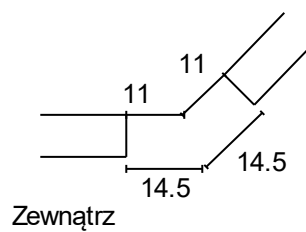

Podane cięcie okuć jest w wymiarze osiowym

Il.	Kod produktu	Opis	Wykończenie	Koszt za szt.	Suma
1	NLO-GŁ-2801-G	NLO-GŁ-2801 - Gałka do drzwi szklanych	Złoty	Brak ceny	
2	VER-BJ-135-G	VER-BJ-135 - Zawias wahadłowy szkło-szkło 135° VERONA PREMIUM	Złoty	Brak ceny	
2	NLO-KP-2908-8-2,5 (2500mm LP) 2 cięcie na: 2081mm CL J2L	NLO-KP-2908 - Uszczelka magnetyczna 135°	PCW	Brak ceny	
1	NLO-KP-2910-8-2,5 (2500mm LP) 1 cięcie na: 2081mm CL J1R	NLO-KP-2910 - Uszczelka bąbel H=8mm	PCW	Brak ceny	
1	NLO-KP-2913-8-2,5 (2500mm LP) 1 cięcie na: 629mm CL P2 Btm	NLO-KP-2913 - Uszczelka szkło-podłoga H=12mm	PCW	Brak ceny	
1	C500L-G	C500L-B - Stabilizator narożny 220x140 mm - lewy	Złoty	Brak ceny	
1	C500R-G	C500R-B - Stabilizator narożny 220x140 mm - prawy	Złoty	Brak ceny	
2	VER-SLIM-900-G	VER-SLIM-900 - Łącznik ściana-szkło VERONA SLIM	Złoty	Brak ceny	
4	VER-SLIM-901-G	VER-SLIM-901 - Łącznik ściana-szkło 90° VERONA SLIM	Złoty	Brak ceny	
1	NTFALL11-G (2000mm LP) 1 cięcie na: 646mm CL P2 Btm	NTFALL11 - Próg	Złoty	Brak ceny	

Wymiary Zewnętrzne

J1 135°
Wewnątrz

J2 135°
Wewnątrz

Widok z góry

**KABINA OKUCIA**

Podane cięcie okuć jest w wymiarze osiowym

1	NLO-GŁ-2801-G	NLO-GŁ-2801 - Gałka do drzwi szklanych	Złoty
2	VER-BJ-135-G	VER-BJ-135 - Zawias wahadłowy szkło-szkło 135° VERONA PREMIUM	Złoty
2	NLO-KP-2908-8-2,5 (2500mm LP) 2 cięcie na: 2081mm CL J2L	NLO-KP-2908 - Uszczelka magnetyczna 135°	PCW
1	NLO-KP-2910-8-2,5 (2500mm LP) 1 cięcie na: 2081mm CL J1R	NLO-KP-2910 - Uszczelka bąbel H=8mm	PCW
1	NLO-KP-2913-8-2,5 (2500mm LP) 1 cięcie na: 629mm CL P2 Btm	NLO-KP-2913 - Uszczelka szkło-podłoga H=12mm	PCW
1	C500L-G	C500L-B - Stabilizator narożny 220x140 mm - lewy	Złoty
1	C500R-G	C500R-B - Stabilizator narożny 220x140 mm - prawy	Złoty
2	VER-SLIM-900-G	VER-SLIM-900 - Łącznik ściana-szkło VERONA SLIM	Złoty
4	VER-SLIM-901-G	VER-SLIM-901 - Łącznik ściana-szkło 90° VERONA SLIM	Złoty
1	NTFALL11-G (2000mm LP) 1 cięcie na: 646mm CL P2 Btm	NTFALL11 - Próg	Złoty