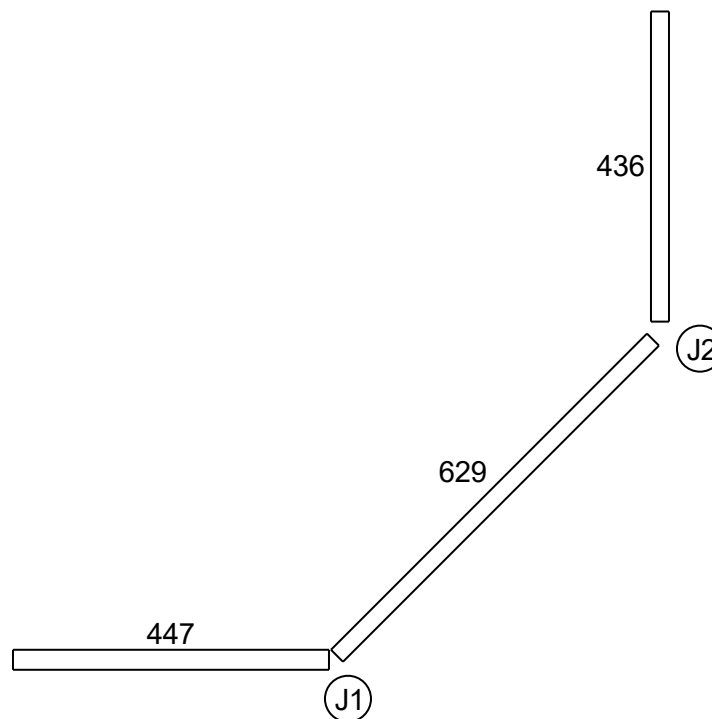

Wymiary Zewnętrzne

J1 135°
Wewnątrz

J2 135°
Wewnątrz

Widok z góry

**KABINA OKUCIA**

Podane cięcie okuć jest w wymiarze osiowym

1	NLO-GŁ-2801-G	NLO-GŁ-2801 - Gałka do drzwi szklanych	Złoty
2	VER-BJ-135-G	VER-BJ-135 - Zawias wahadłowy szkło-szkło 135° VERONA PREMIUM	Złoty
2	NLO-KP-2908-8-2,5 (2500mm LP) 2 cięcie na: 2081mm CL J2L	NLO-KP-2908 - Uszczelka magnetyczna 135°	PCW
1	NLO-KP-2910-8-2,5 (2500mm LP) 1 cięcie na: 2081mm CL J1R	NLO-KP-2910 - Uszczelka bąbel H=8mm	PCW
1	NLO-KP-2913-8-2,5 (2500mm LP) 1 cięcie na: 629mm CL P2 Btm	NLO-KP-2913 - Uszczelka szkło-podłoga H=12mm	PCW
1	C500L-G	C500L-B - Stabilizator narożny 220x140 mm - lewy	Złoty
1	C500R-G	C500R-B - Stabilizator narożny 220x140 mm - prawy	Złoty
2	VER-SLIM-900-G	VER-SLIM-900 - Łącznik ściana-szkło VERONA SLIM	Złoty
4	VER-SLIM-901-G	VER-SLIM-901 - Łącznik ściana-szkło 90° VERONA SLIM	Złoty
1	NTFALL11-G (2000mm LP) 1 cięcie na: 646mm CL P2 Btm	NTFALL11 - Próg	Złoty