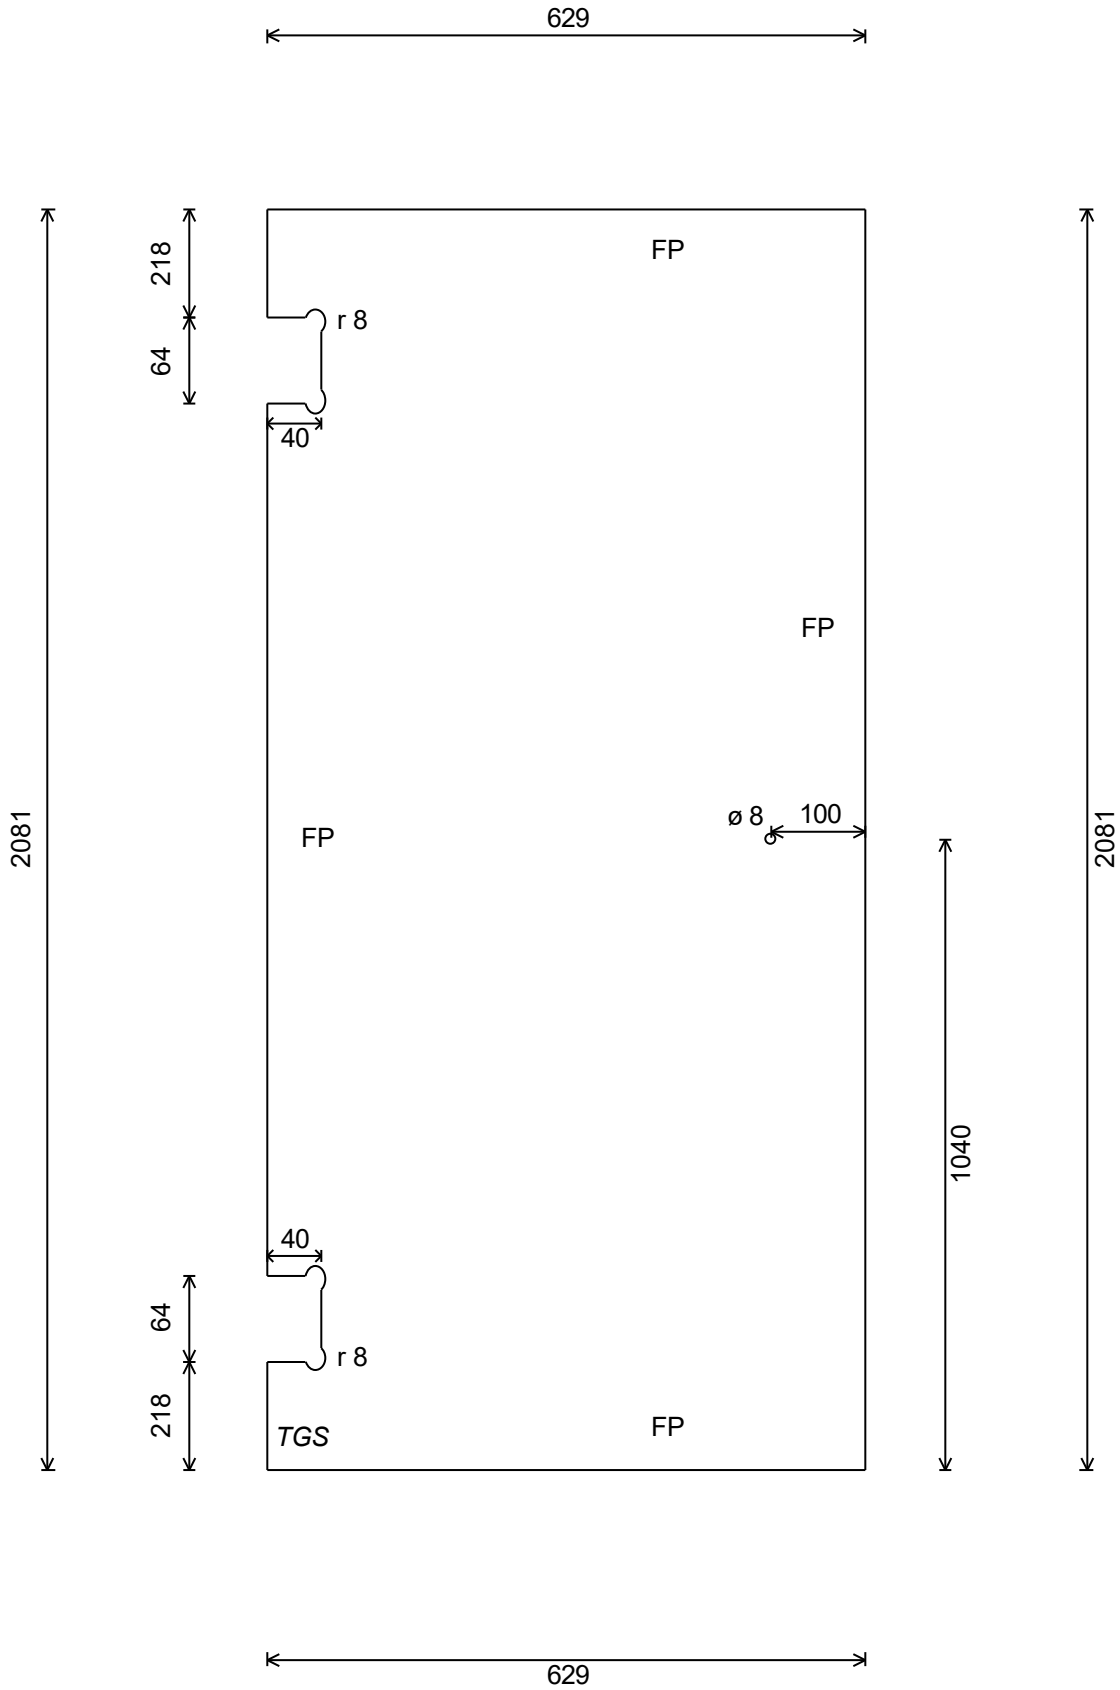

1 pce

8mm Optiwhite Hartowany

2081 x 629 (26.2kg)

Polerowana krawędź 2 Long 2 Short jak na rysunku

TFA stempel w Lewy dolny Róg

Nr projektu:

Oznaczenia: P2

1 pce

8mm Optiwhite Hartowany

2100 x 436 (18.3kg)

Polerowana krawędź 2 Long 2 Short jak na rysunku

TFA stempel w Prawy dolny Róg

Nr projektu:

Oznaczenia: P3

Schemat A: VER-SLIM-900 - Łącznik ściana-szkło

Lista Okuć