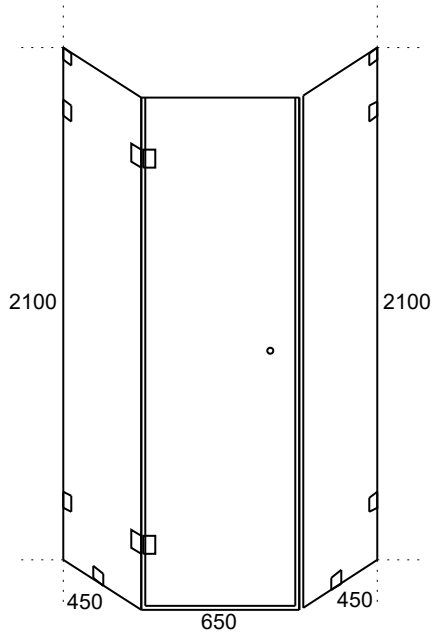

ZESTAWIENIE INSTALACJI

Nazwa projektu: Projekt 7

29.09.2023