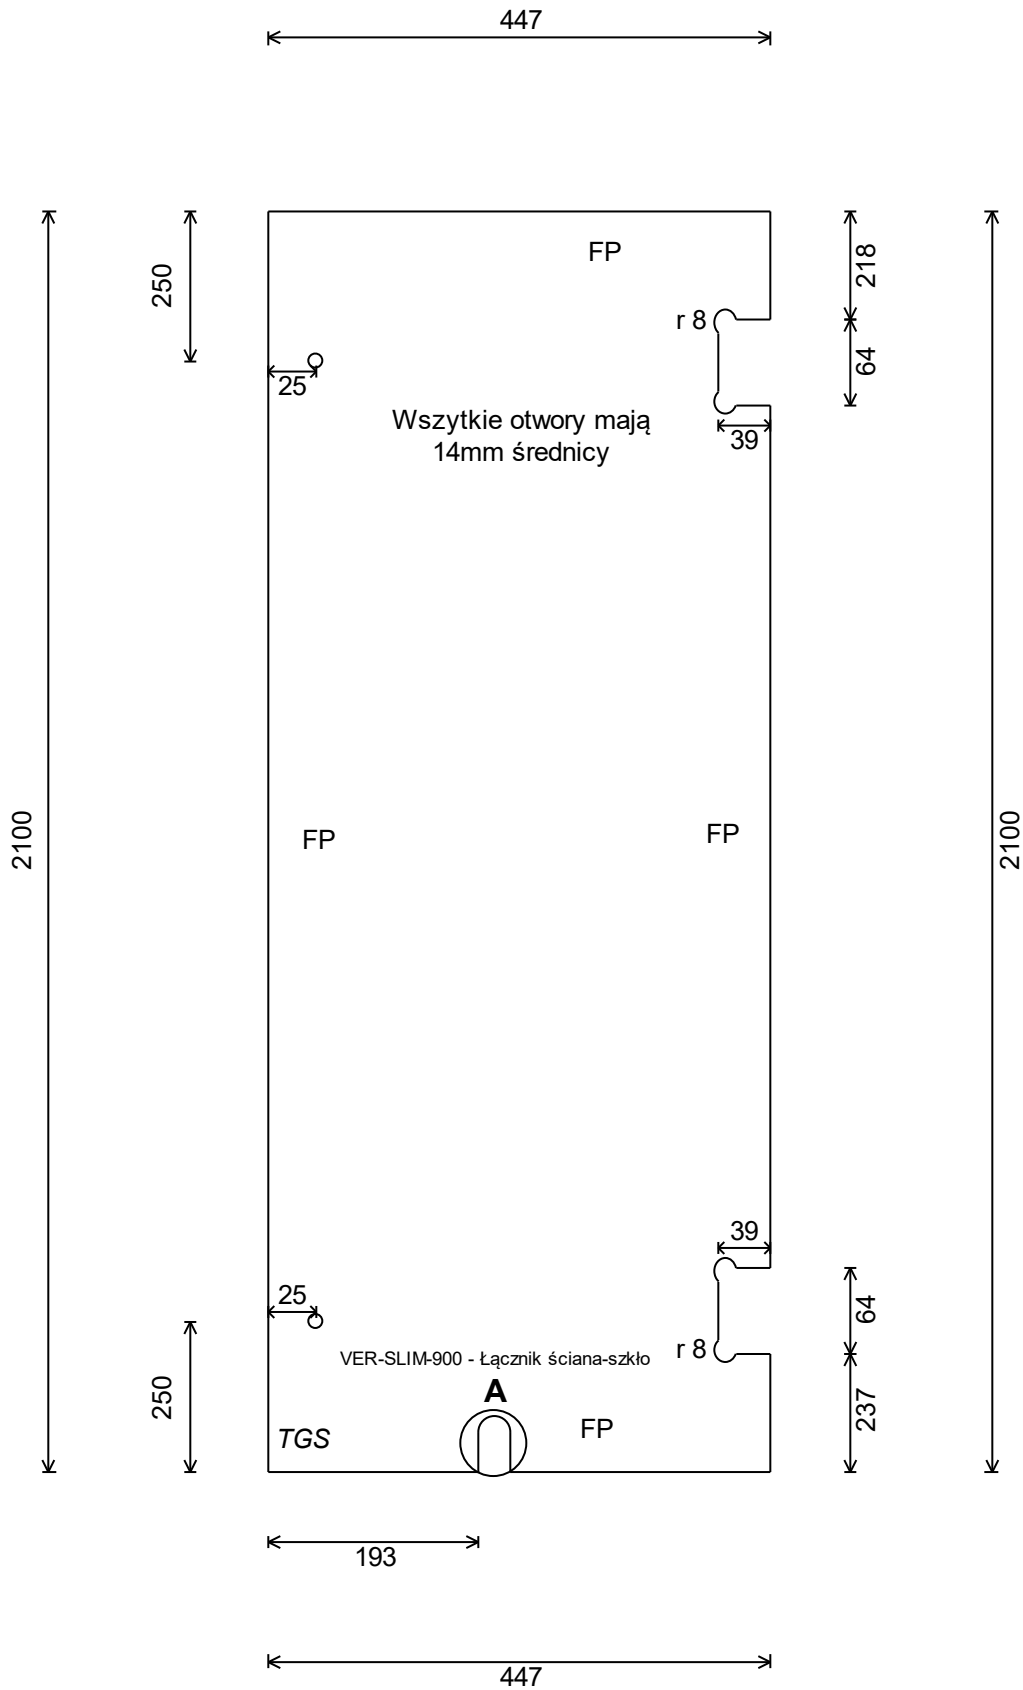

3 pcs Zgodnie z załączonym rysunkiem

1 pce

8mm Optiwhite Hartowany

2100 x 447 (18.8kg)

Polerowana krawędź 2 Long 2 Short jak na rysunku

TFA stempel w Lewy dolny Róg

Nr projektu:

Oznaczenia: P1