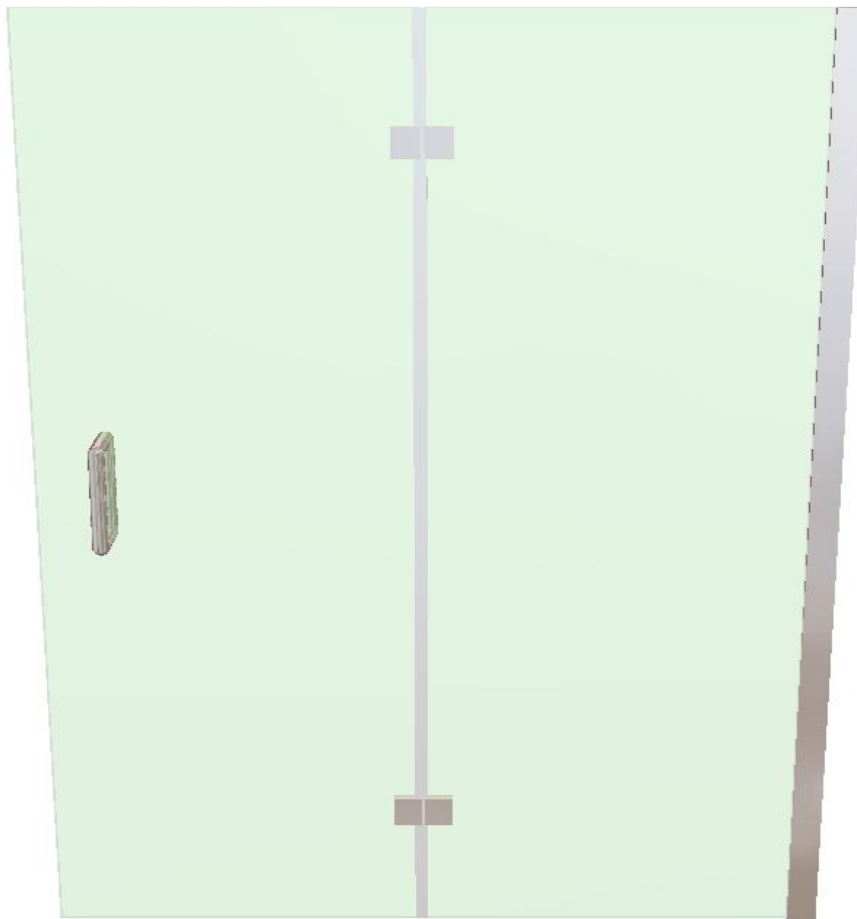

# Wycena

Nazwa projektu **Projekt 13**  
Nr projektu  
Ilość **1**  
Użytkownik **NCG\_ORD02**

8mm Float Hartowany Szkło  
Połysk NLO-KP-S012P-Zawias parawanowy ściana-szkło, max długość  
max długość L=1900mm  
Połysk NLO-ZD-2857 - Pochwyty do drzwi

## Okucia

	Il.	Kod Okucia	Wykończenie	Opis
	1	NLO-ZD-2857-PS	Połysk	NLO-ZD-2857 - Pochwył do drzwi szklanych L=230mm
	1	NLO-KP-S012P-1,9-8 (1 900mm LP)	Połysk	NLO-KP-S012P-Zawias parawanowy ściana-szkło L=1900mm G=8mm
	2	VER-SLIM-180-R-PS	Połysk	VER-SLIM-180-R - Zawias unoszony szkło-szkło o prawy 180° VERONA SLIM
	1	NLO-KP-2905S-8-2,5 (2 500mm LP)	PCW	NLO-KP-2905S - Uszczelka piórko 180° H=8 mm

## ZAMÓWIENIE SZKŁA

dostawca CGlass  
Adres ul. Baletowa 104  
Warszawa 02-867

Nazwa projektu: Projekt 13  
Nr projektu:

Data: 04.10.2023

**Total of 2 Panel(s) in this Order    Powierzchnia: 2.17m<sup>2</sup>    Waga: 43.39kg**

### **8mm Float Hartowany**

2 pcs    Zgodnie z załączonym rysunkiem

1 pce