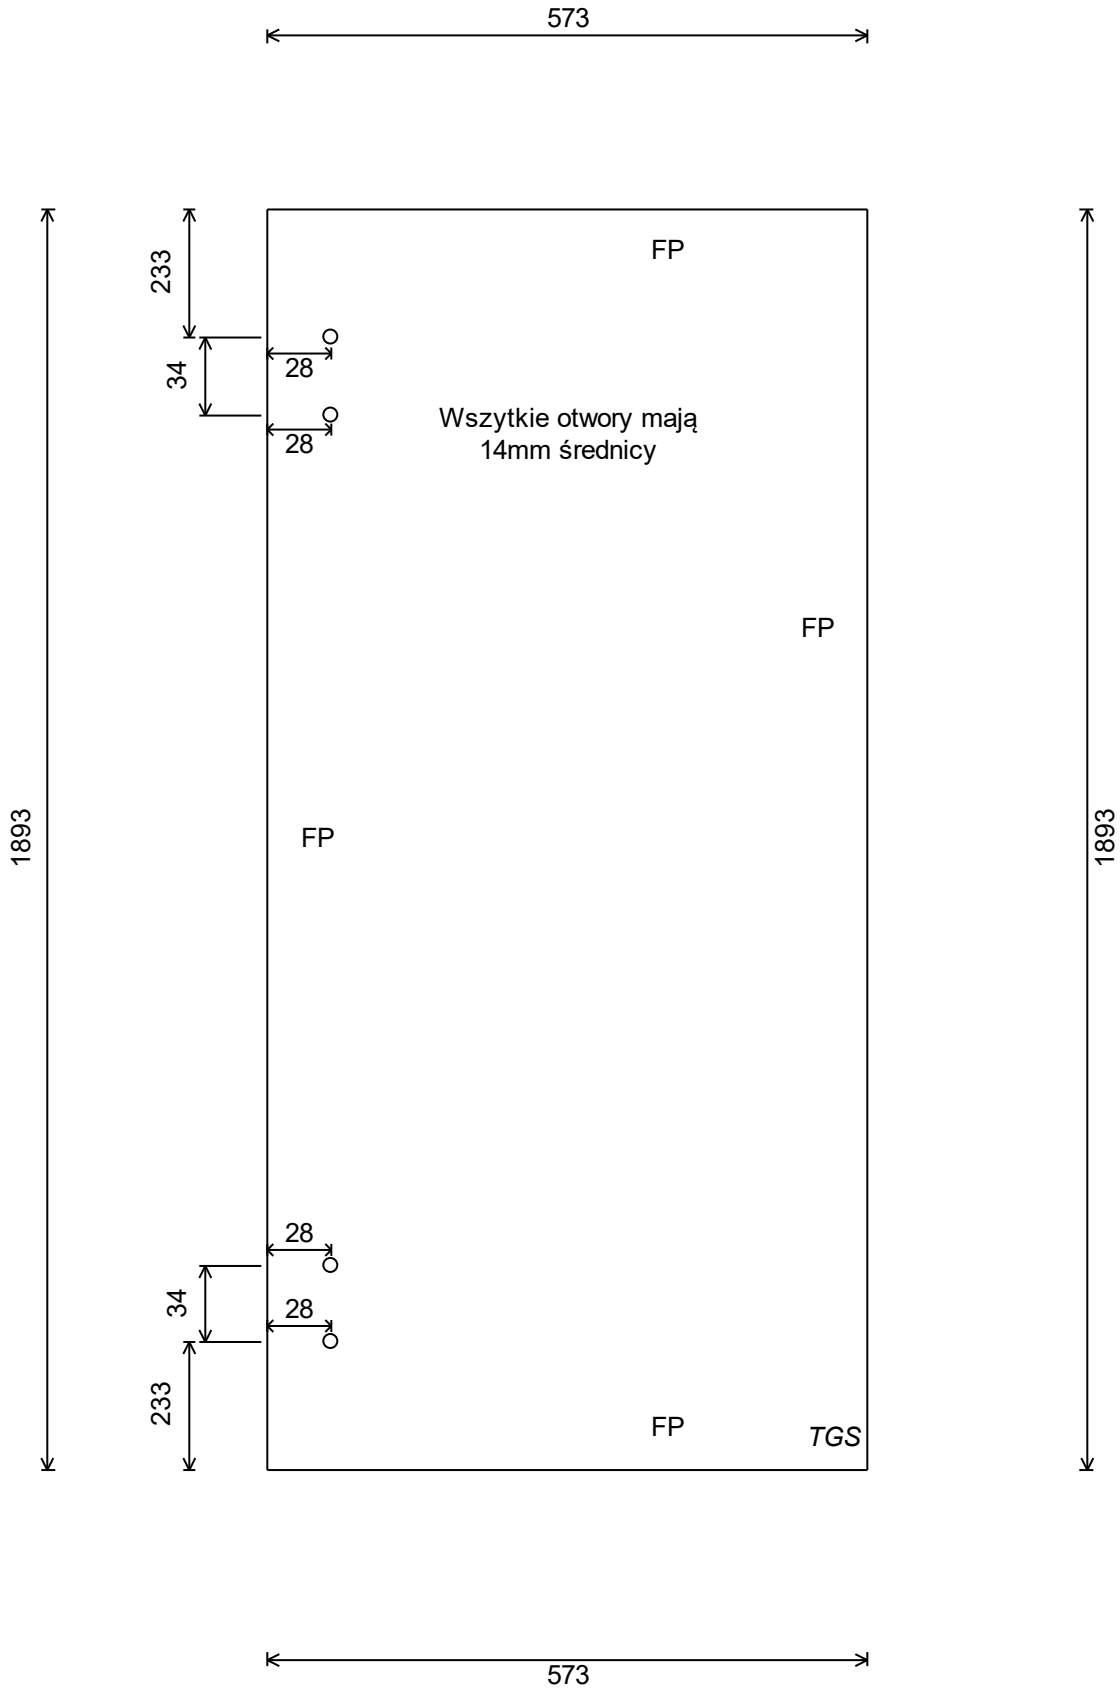

1 pce

8mm Float Hartowany

1893 x 573 (21.7kg)

Polerowana krawędź 2 Long 2 Short jak na rysunku

TFA stempel w Prawy dolny Róg

Nr projektu:

Oznaczenia: P2

Lista Okuć

Nazwa projektu: Projekt 13

29.09.2023

Klient

Nr projektu:

Firma:

Ilość: 1

Tel.:

Lokalizacja:

Podane cięcie okuć jest w wymiarze osiowym

II.	Kod produktu	Opis	Wykończenie	Koszt za szt.	Suma
1	NLO-ZD-2857-PS	NLO-ZD-2857 - Pochwył do drzwi szklanych L=230mm	Połysk	Brak ceny	
1	NLO-KP-S012P-1,9-8 (1900mm LP)	NLO-KP-S012P-Zawias parawanowy ściana-szkło L=1900mm G=8mm 1 cięcie na: 1900mm CL WR	Połysk	Brak ceny	
2	VER-SLIM-180-R-PS	VER-SLIM-180-R - Zawias unoszony szkło-szkło prawy 180° VERONA SLIM	Połysk	Brak ceny	
1	NLO-KP-2905S-8-2,5 (2500mm LP)	NLO-KP-2905S - Uszczelka piórko 180° H=8 mm PCW 1 cięcie na: 1893mm CL J1L		Brak ceny	

** Niektóre produkty nie mają ceny i nie zostały doliczone do sumy całkowitej

Razem   ** 0.00 zł