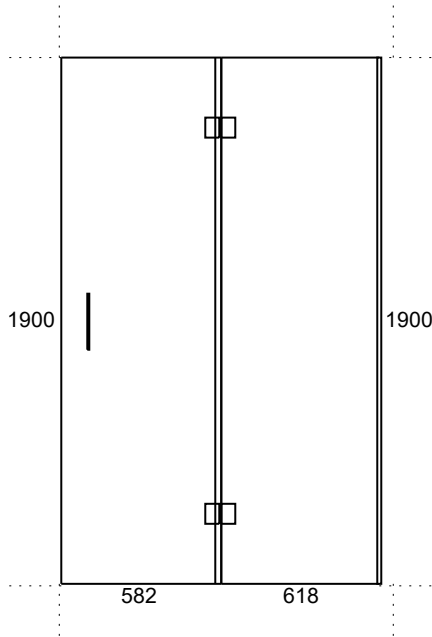

ZESTAWIENIE INSTALACJI

Nazwa projektu: Projekt 13

29.09.2023

Klient
Ilość: 1
Nr projektu: