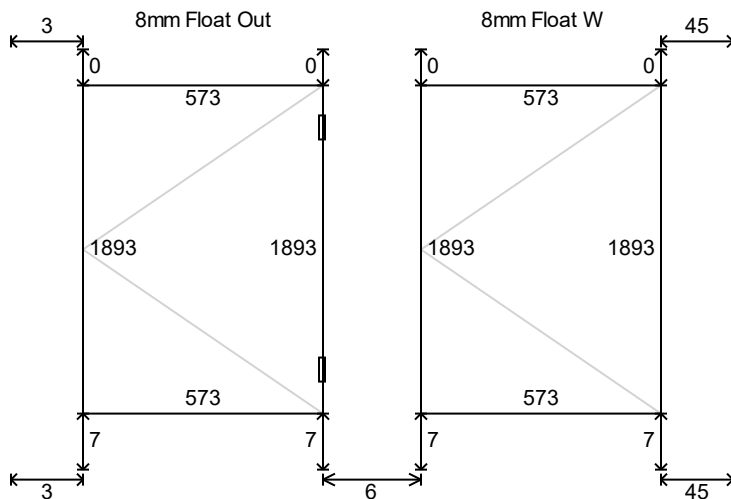

Nr projektu:

Firma:

Ilość: 1

Tel.:

Lokalizacja:

Podane cięcie okuć jest w wymiarze osiowym

II.	Kod produktu	Opis	Wykończenie	Koszt za szt.	Suma
1	NLO-ZD-2857-PS	NLO-ZD-2857 - Pochwył do drzwi szklanych L=230mm	Połysk	Brak ceny	
1	NLO-KP-S012P-1,9-8 (1900mm LP)	NLO-KP-S012P-Zawias parawanowy ściana-szkło L=1900mm G=8mm 1 cięcie na: 1900mm CL WR	Połysk	Brak ceny	
2	VER-SLIM-180-R-PS	VER-SLIM-180-R - Zawias unoszony szkło-szkło prawy 180° VERONA SLIM	Połysk	Brak ceny	
1	NLO-KP-2905S-8-2,5 (2500mm LP)	NLO-KP-2905S - Uszczelka piórko 180° H=8 mm PCW 1 cięcie na: 1893mm CL J1L		Brak ceny	

### ODCHYLENIA W PIONIE / POZIOMIE

Wymiary Zewnętrzne

### KABINA OKUCIA

Podane cięcie okuć jest w wymiarze osiowym

1	NLO-ZD-2857-PS	NLO-ZD-2857 - Pochwyt do drzwi szklanych L=230mm	Połysek
1	NLO-KP-S012P-1,9-8 (1900mm LP)	NLO-KP-S012P-Zawias parawanowy ściana-szkło L=1900mm G=8mm	Połysek
	1 cięcie na: 1900mm CL WR		
2	VER-SLIM-180-R-PS	VER-SLIM-180-R - Zawias unoszony szkło-szkło prawy 180° VERONA SLIM	Połysek
1	NLO-KP-2905S-8-2,5 (2500mm LP)	NLO-KP-2905S - Uszczelka piórko 180° H=8 mm	PCW
	1 cięcie na: 1893mm CL J1L		