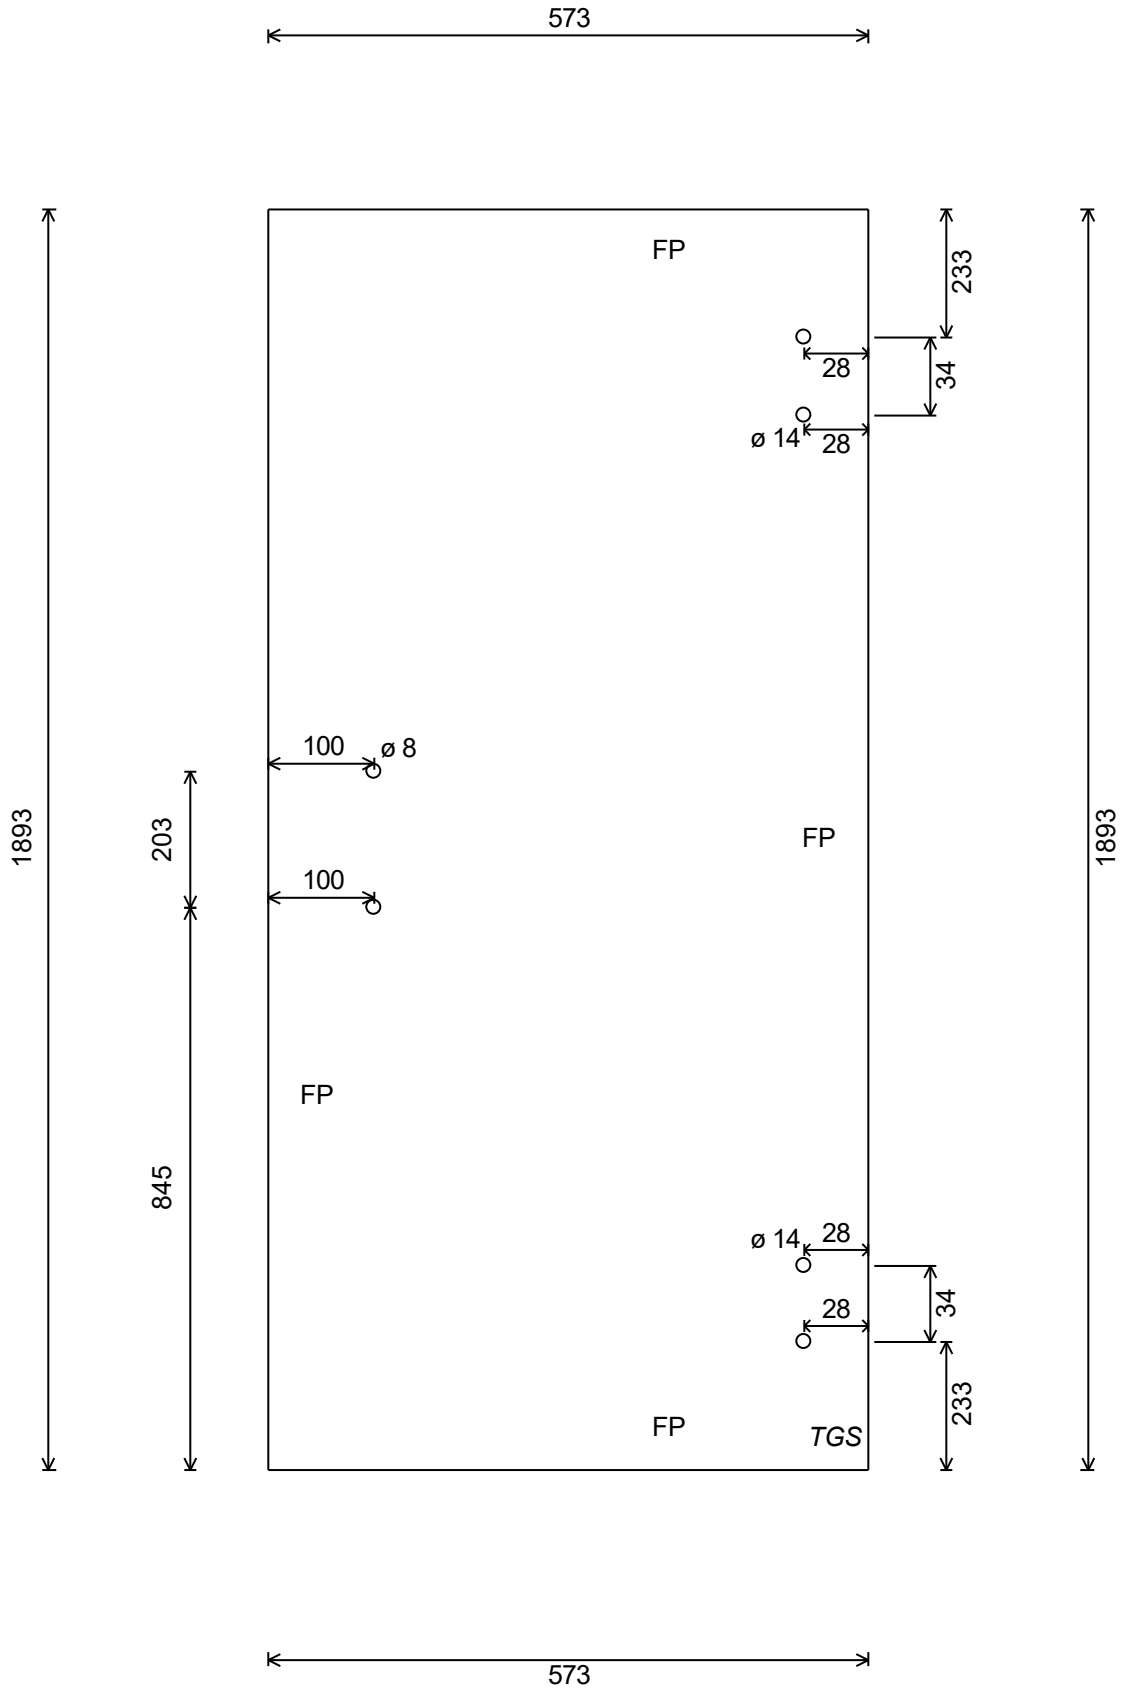

### **8mm Float Hartowany**

2 pcs    Zgodnie z załączonym rysunkiem

1 pce

### 8mm Float Hartowany

1893 x 573 (21.7kg)

Polerowana krawędź 2 Long 2 Short jak na rysunku  
TFA stempel w Prawy dolny Róg

Nr projektu:

Oznaczenia: P1

1 pce

**8mm Float Hartowany**

1893 x 573 (21.7kg)

Nr projektu:

Firma:

Ilość: 1

Tel.:

Lokalizacja:

Podane cięcie okuć jest w wymiarze osiowym

II.	Kod produktu	Opis	Wykończenie	Koszt za szt.	Suma
1	NLO-ZD-2857-PS	NLO-ZD-2857 - Pochwył do drzwi szklanych L=230mm	Połysk	Brak ceny	
1	NLO-KP-S012P-1,9-8 (1900mm LP)	NLO-KP-S012P-Zawias parawanowy ściana-szkło L=1900mm G=8mm 1 cięcie na: 1900mm CL WR	Połysk	Brak ceny	
2	VER-SLIM-180-R-PS	VER-SLIM-180-R - Zawias unoszony szkło-szkło prawy 180° VERONA SLIM	Połysk	Brak ceny	
1	NLO-KP-2905S-8-2,5 (2500mm LP)	NLO-KP-2905S - Uszczelka piórko 180° H=8 mm PCW 1 cięcie na: 1893mm CL J1L		Brak ceny	

### ODCHYLENIA W PIONIE / POZIOMIE

Wymiary Zewnętrzne