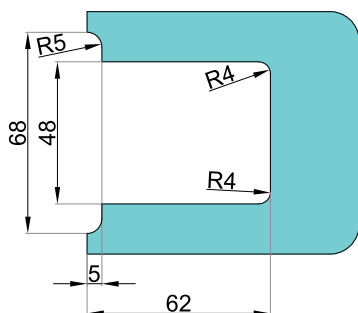

VER-S-BJ-90-G

VER-S-BJ-90-PS

VER-S-BJ-90-SS

VER-S-BJ-90-B

Otworowanie z uszczelką

Otworowanie z uszczelką

Łożyszkowana
oś obrotu !

GRUBOŚĆ SZKŁA: **8-10 MM**

MAX. WAGA DRZWI DLA DWÓCH
ZAWIASÓW: **50 KG**

ZAWIASY DO KABIN PRYSZNICOWYCH VERONA PREMIUM SLIM

ZAWIASY SZKŁO SZKŁO 180°

VER-S-BJ-180-G

VER-S-BJ-180-SS

VER-S-BJ-180-PS

VER-S-BJ-180-B

Otworowanie z uszczelką

Panel Staty Drzwi

Otworowanie z uszczelką

Panel Staty Drzwi

- ✓ **ZAKRES OTWIERANIA: +/- 90°**
- ✓ **MAX SZEROKOŚĆ DRZWI: 1000 MM**
- ✓ **REGULACJA POZYCJI „ZERO” +/- 10°**