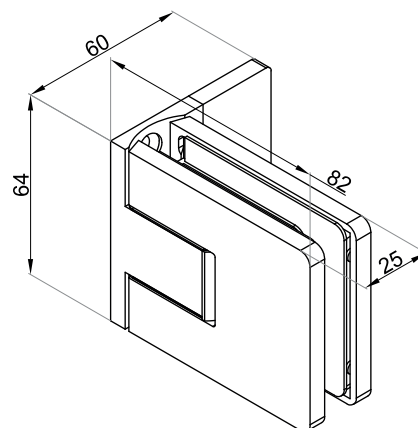

VER-S-BJ-90-G

VER-S-BJ-90-PS

VER-S-BJ-90-SS

VER-S-BJ-90-B

Otworowanie z uszczelką

Otworowanie z uszczelką

Łożyszkowana
oś obrotu !

GRUBOŚĆ SZKŁA: **8-10 MM**

MAX. WAGA DRZWI DLA DWÓCH
ZAWIASÓW: **50 KG**

ZAWIASY DO KABIN PRYSZNICOWYCH VERONA PREMIUM SLIM

ZAWIASY SZKŁO SZKŁO 180°

VER-S-BJ-180-G

VER-S-BJ-180-SS

VER-S-BJ-180-PS

VER-S-BJ-180-B

Otworowanie z uszczelką

Panel Staty Drzwi

Otworowanie z uszczelką

Panel Staty Drzwi

- ✓ **ZAKRES OTWIERANIA: +/- 90°**
- ✓ **MAX SZEROKOŚĆ DRZWI: 1000 MM**
- ✓ **REGULACJA POZYCJI „ZERO” +/- 10°**