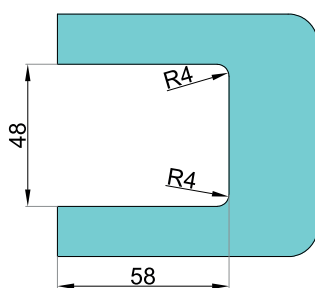

VER-S-BJ-90-G

VER-S-BJ-90-PS

VER-S-BJ-90-SS

VER-S-BJ-90-B

Otworowanie z uszczelką

Otworowanie z uszczelką

Łożyszkowana
oś obrotu !

GRUBOŚĆ SZKŁA: **8-10 MM**

Panel Staty Drzwi

Otworowanie z uszczelką

Panel Staty Drzwi

- ✓ **ZAKRES OTWIERANIA: +/- 90°**
- ✓ **MAX SZEROKOŚĆ DRZWI: 1000 MM**
- ✓ **REGULACJA POZYCJI „ZERO” +/- 10°**