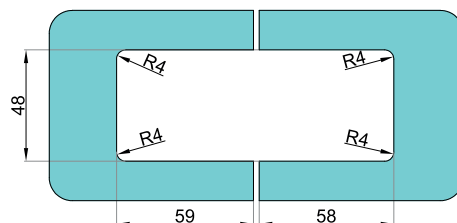

MAX. WAGA DRZWI DLA DWÓCH
ZAWIASÓW: **50 KG**

ZAWIASY DO KABIN PRYSZNICOWYCH VERONA PREMIUM SLIM

ZAWIASY SZKŁO SZKŁO 180°

VER-S-BJ-180-G

VER-S-BJ-180-SS

VER-S-BJ-180-PS

VER-S-BJ-180-B

Otworowanie z uszczelką

Panel Staty Drzwi

Otworowanie z uszczelką

Panel Staty Drzwi

- ✓ **ZAKRES OTWIERANIA: +/- 90°**
- ✓ **MAX SZEROKOŚĆ DRZWI: 1000 MM**
- ✓ **REGULACJA POZYCJI „ZERO” +/- 10°**