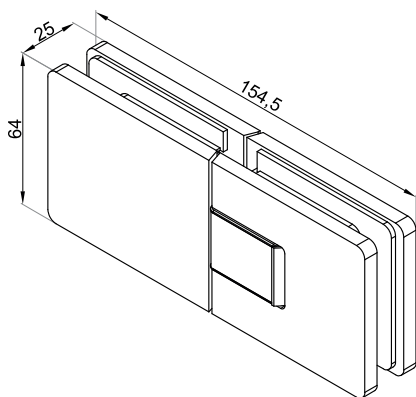

MAX. WAGA DRZWI DLA DWÓCH
ZAWIASÓW: **50 KG**

ZAWIASY DO KABIN PRYSZNICOWYCH VERONA PREMIUM SLIM

ZAWIASY SZKŁO SZKŁO 180°

VER-S-BJ-180-G

VER-S-BJ-180-SS

VER-S-BJ-180-PS

VER-S-BJ-180-B

Otworowanie z uszczelką

Panel Staty Drzwi

Otworowanie z uszczelką

Panel Staty Drzwi

- ✓ **ZAKRES OTWIERANIA: +/- 90°**
- ✓ **MAX SZEROKOŚĆ DRZWI: 1000 MM**
- ✓ **REGULACJA POZYCJI „ZERO” +/- 10°**