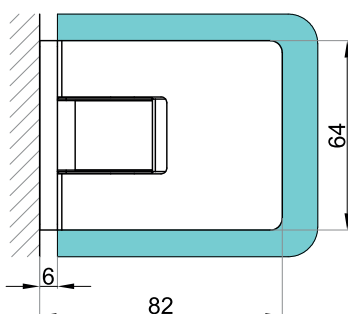

VER-S-BJ-90-G

VER-S-BJ-90-PS

VER-S-BJ-90-SS

VER-S-BJ-90-B

Otworowanie z uszczelką

Otworowanie z uszczelką

Łożyszkowana
oś obrotu !

GRUBOŚĆ SZKŁA: **8-10 MM**

MAX. WAGA DRZWI DLA DWÓCH
ZAWIASÓW: **50 KG**

ZAWIASY DO KABIN PRYSZNICOWYCH VERONA PREMIUM SLIM

ZAWIASY SZKŁO SZKŁO 180°

VER-S-BJ-180-G

VER-S-BJ-180-SS

VER-S-BJ-180-PS

VER-S-BJ-180-B

Otworowanie z uszczelką

Panel Staty Drzwi

Otworowanie z uszczelką

Panel Staty Drzwi

- ✓ **ZAKRES OTWIERANIA: +/- 90°**
- ✓ **MAX SZEROKOŚĆ DRZWI: 1000 MM**
- ✓ **REGULACJA POZYCJI „ZERO” +/- 10°**