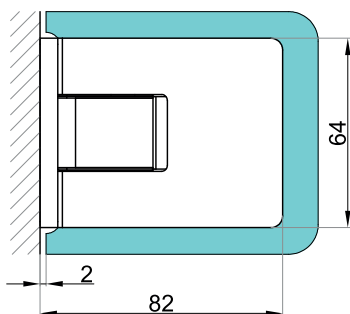

VER-S-BJ-90-G

VER-S-BJ-90-PS

VER-S-BJ-90-SS

VER-S-BJ-90-B

Otworowanie z uszczelką

Otworowanie z uszczelką

Łożyszkowana
oś obrotu !

GRUBOŚĆ SZKŁA: **8-10 MM**

MAX. WAGA DRZWI DLA DWÓCH
ZAWIASÓW: **50 KG**

ZAWIASY DO KABIN PRYSZNICOWYCH VERONA PREMIUM SLIM

ZAWIASY SZKŁO SZKŁO 180°

VER-S-BJ-180-G

VER-S-BJ-180-SS

VER-S-BJ-180-PS

VER-S-BJ-180-B

Otworowanie z uszczelką

Panel Staty Drzwi

Otworowanie z uszczelką

Panel Staty Drzwi

- ✓ **ZAKRES OTWIERANIA: +/- 90°**
- ✓ **MAX SZEROKOŚĆ DRZWI: 1000 MM**
- ✓ **REGULACJA POZYCJI „ZERO” +/- 10°**