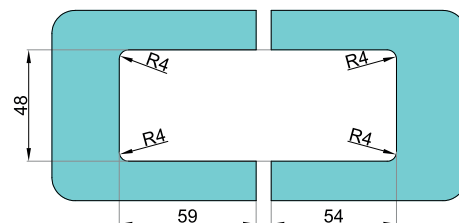

MAX. WAGA DRZWI DLA DWÓCH
ZAWIASÓW: **50 KG**

ZAWIASY DO KABIN PRYSZNICOWYCH VERONA PREMIUM SLIM

ZAWIASY SZKŁO SZKŁO 180°

VER-S-BJ-180-G

VER-S-BJ-180-SS

VER-S-BJ-180-PS

VER-S-BJ-180-B

Otworowanie z uszczelką

Panel Staty Drzwi

Otworowanie z uszczelką

Panel Staty Drzwi

- ✓ **ZAKRES OTWIERANIA: +/- 90°**
- ✓ **MAX SZEROKOŚĆ DRZWI: 1000 MM**
- ✓ **REGULACJA POZYCJI „ZERO” +/- 10°**