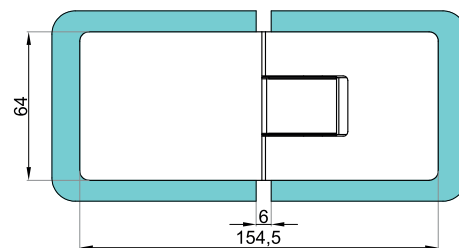

VER-S-BJ-90-G

VER-S-BJ-90-PS

VER-S-BJ-90-SS

VER-S-BJ-90-B

Otworowanie z uszczelką

Otworowanie z uszczelką

Łożyszkowana
oś obrotu !

GRUBOŚĆ SZKŁA: **8-10 MM**

MAX. WAGA DRZWI DLA DWÓCH
ZAWIASÓW: **50 KG**

ZAWIASY DO KABIN PRYSZNICOWYCH VERONA PREMIUM SLIM

ZAWIASY SZKŁO SZKŁO 180°

VER-S-BJ-180-G

VER-S-BJ-180-SS

VER-S-BJ-180-PS

VER-S-BJ-180-B

Otworowanie z uszczelką

Panel Staty Drzwi

Otworowanie z uszczelką

Panel Staty Drzwi

- ✓ **ZAKRES OTWIERANIA: +/- 90°**
- ✓ **MAX SZEROKOŚĆ DRZWI: 1000 MM**
- ✓ **REGULACJA POZYCJI „ZERO” +/- 10°**