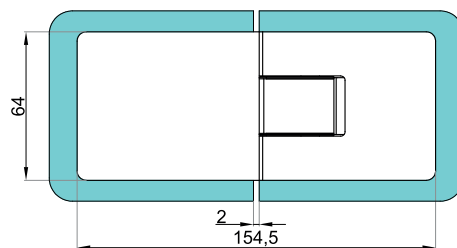

VER-S-BJ-90-G

VER-S-BJ-90-PS

VER-S-BJ-90-SS

VER-S-BJ-90-B

Otworowanie z uszczelką

Otworowanie z uszczelką

Łożyszkowana
oś obrotu !

GRUBOŚĆ SZKŁA: **8-10 MM**

MAX. WAGA DRZWI DLA DWÓCH
ZAWIASÓW: **50 KG**

ZAWIASY DO KABIN PRYSZNICOWYCH VERONA PREMIUM SLIM

ZAWIASY SZKŁO SZKŁO 180°

VER-S-BJ-180-G

VER-S-BJ-180-SS

VER-S-BJ-180-PS

VER-S-BJ-180-B

Otworowanie z uszczelką

Panel Staty Drzwi

Otworowanie z uszczelką

Panel Staty Drzwi

- ✓ **ZAKRES OTWIERANIA: +/- 90°**
- ✓ **MAX SZEROKOŚĆ DRZWI: 1000 MM**
- ✓ **REGULACJA POZYCJI „ZERO” +/- 10°**