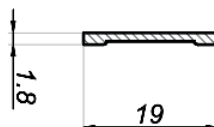

ZESTAW SAMOZAMYKACZA PIVOT 360°

AKCESORIA DO DRZWI LOFTOWYCH

PROFIL U

NLO-KP-2961-B

SZPROS

CS-1902-3000-B

TAŚMA PRZYLEPNA

CS-ACX-0,7-9-33

POCHWYTY

G800-450-B
L=450mm

NLO-ZD-2857-610-B
L=635mm

NLO-ZD-2857-457-B
L=480mm

NLO-ZD-2856-B
L=230mm

NLO-ZD-2816-B
L=160mm