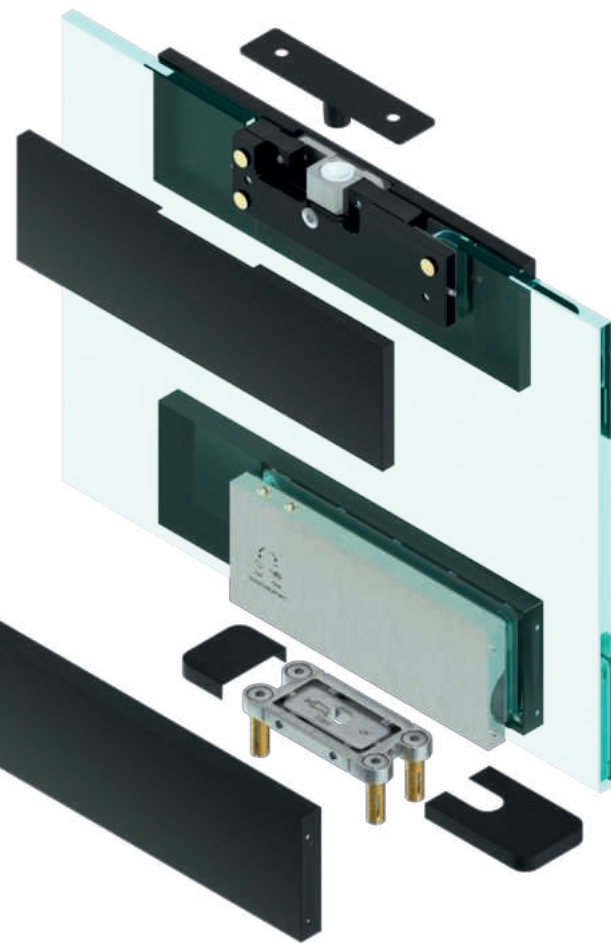

**ZESTAW SAMOZAMYKACZA
PIVOT 360° DO DRZWI
SZKLANYCH**

CGLASS[®]
GLASS FITTINGS

2025

ZESTAW SAMOZAMYKACZA **PIVOT 360°**

CGLASS[®]
GLASS FITTINGS

NORGPOL Sp. z o.o.

Siedziba

02-867 Warszawa
Baletowa 104
Polska

Centrum logistyczne

08-500 Ryki
Przemysłowa 4
Polska

biuro@cglass.pl
export@cglass.pl
+48 22 33 15 400

www.cglass.pl

ŚLEDŹ NAS NA

ZESTAW SAMOZAMYKACZA PIVOT 360°

N360200-SET

- ✓ GRUBOŚĆ SZKŁA: **8-12 MM**
- ✓ MAKS. WAGA DRZWI: **200 KG**
- ✓ ZAKRES PRACY: **360°**
- ✓ PRZETESTOWANE NA **200 000 CYKLI**
- ✓ MAX. SZEROKOŚĆ DRZWI: **2500 MM**
- ✓ BLOKADA OTWARCIA: **90°**
- ✓ DOSTĘPNE WYKOŃCZENIA: **SATYNA / CZARNY MAT**

ZESTAW SAMOZAMYKACZA PIVOT 360°

AKCESORIA DO DRZWI LOFTOWYCH

PROFIL U

NLO-KP-2961-B

SZPROS

CS-1902-3000-B

TAŚMA PRZYLEPNA

CS-ACX-0,7-9-33

POCHWYTY

G800-450-B
L=450mm

NLO-ZD-2857-610-B
L=635mm

NLO-ZD-2857-457-B
L=480mm

NLO-ZD-2856-B
L=230mm

NLO-ZD-2816-B
L=160mm