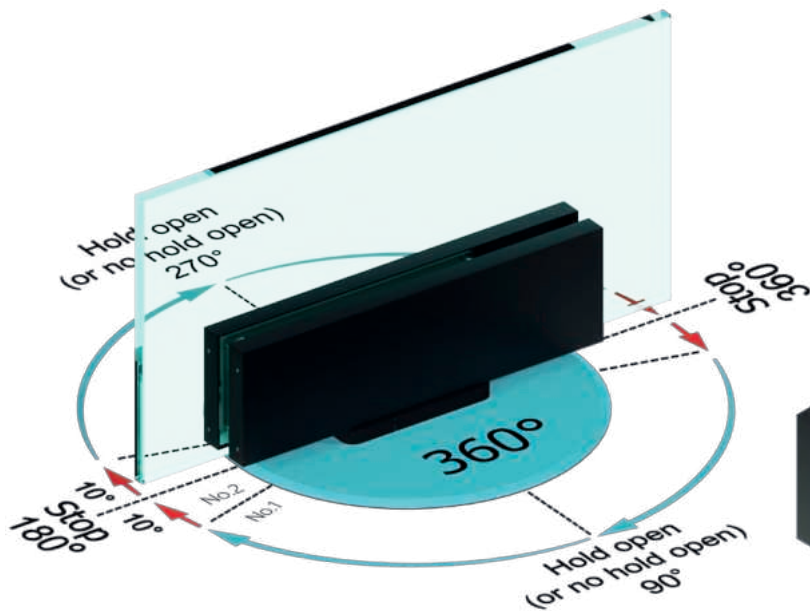

**ZESTAW SAMOZAMYKACZA
PIVOT 360° DO DRZWI
SZKLANYCH**

CGLASS[®]
GLASS FITTINGS

2025

ZESTAW SAMOZAMYKACZA **PIVOT 360°**

CGLASS[®]
GLASS FITTINGS

NORGPOL Sp. z o.o.

Siedziba

02-867 Warszawa
Baletowa 104
Polska

Centrum logistyczne

08-500 Ryki
Przemysłowa 4
Polska

biuro@cglass.pl
export@cglass.pl
+48 22 33 15 400

www.cglass.pl

ŚLEDŹ NAS NA

ZESTAW SAMOZAMYKACZA PIVOT 360°

N360200-SET

- ✓ GRUBOŚĆ SZKŁA: **8-12 MM**
- ✓ MAKS. WAGA DRZWI: **200 KG**
- ✓ ZAKRES PRACY: **360°**
- ✓ PRZETESTOWANE NA **200 000 CYKLI**
- ✓ MAX. SZEROKOŚĆ DRZWI: **2500 MM**
- ✓ BLOKADA OTWARCIA: **90°**
- ✓ DOSTĘPNE WYKOŃCZENIA: **SATYNA / CZARNY MAT**

ZESTAW SAMOZAMYKACZA PIVOT 360°

AKCESORIA DO DRZWI LOFTOWYCH

PROFIL U

NLO-KP-2961-B

SZPROS

CS-1902-3000-B

TAŚMA PRZYLEPNA

CS-ACX-0,7-9-33

POCHWYTY

G800-450-B
L=450mm

NLO-ZD-2857-610-B
L=635mm

NLO-ZD-2857-457-B
L=480mm

NLO-ZD-2856-B
L=230mm

NLO-ZD-2816-B
L=160mm