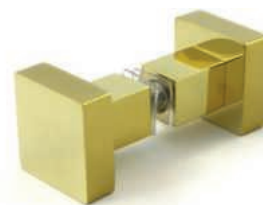

VER-BJ-180-G

VER-BJ-135-G

VER-BJ-90GG-G

ZAWIASY UNOSZONE VERONA SLIM

VER-SLIM-90-L/R-G

VER-SLIM-B90-L/R-G

VER-SLIM-180-L/R-G

STABILIZATORY TYP 10x20

NTKSQ821-G

NTKSQ822B-G

NTKSQ823-G

NTKS1020-G

OKUCIA DO KABIN GOLD SERIES

POCHWYT / GAŁKI

NLO-ZD-2856-G

NLO-GŁ-2801-G

NLO-GŁ-51-G

PROFIL U FIX NA 8MM

NLO-KP-2961-G

PRÓG

NTFALL11-G

STABILIZATOR KĄTOWY

C500-L-G

C500-R-G

ŁĄCZNIKI VERONA SLIM

VER-SLIM-900-G

VER-SLIM-901-G

VER-SLIM-902-G

SYSTEM PRZESUWNY S003

NLO-DP03-S003-G

NLO-DP03-S003-8-2-G

NLO-DP03-S003-3-G