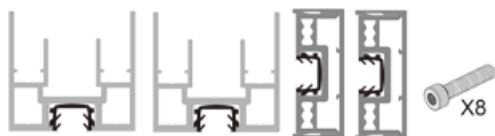

40 mm

MAKS WAGA DRZWI: **80 KG**

≤ 80 kg

OBUSTRONNY **SOFT CLOSE**

MAKS LICZBA PANELI: **10 PCS**

AKCESORIA DLA SKRAJNYCH DRZWI

ZESTAW PROFILI RAMY DLA JEDNYCH DRZWI

AKCESORIA DLA ŚRODKOWYCH DRZWI

TOR JEZDNY Z BOCZNYMI MASKOWNICAMI

TOR JEZDNY Z MASKOWNICĄ ŚRODKOWĄ

MAGIC TELESKOPOWY SYSTEM PRZESUWNY

MGC-LOCK-B

NTDL-200

NTDL-206

NTDL-70

NTDL-80