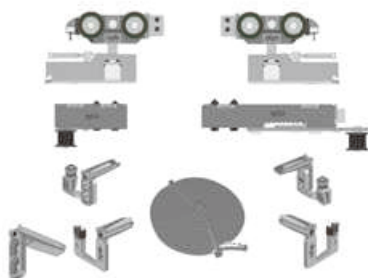

40 mm

MAKS WAGA DRZWI: **80 KG**

≤ 80 kg

OBUSTRONNY **SOFT CLOSE**

MAKS LICZBA PANELI: **10 PCS**

AKCESORIA DLA SKRAJNYCH DRZWI

ZESTAW PROFILI RAMY DLA JEDNYCH DRZWI

AKCESORIA DLA ŚRODKOWYCH DRZWI

TOR JEZDNY Z BOCZNYMI MASKOWNICAMI

TOR JEZDNY Z MASKOWNICĄ ŚRODKOWĄ

MAGIC TELESKOPOWY SYSTEM PRZESUWNY

MGC-LOCK-B

NTDL-200

NTDL-206

NTDL-70

NTDL-80

NTDL-90

MAGIC TELESKOPOWY SYSTEM PRZESUWNY

MONTAŻ DO ŚCIANY 1 PANEL

MGC-SET-1-W

MAGIC TELESKOPOWY SYSTEM PRZESUWNY

MONTAŻ DO SUFITU 2 PANELE

MGC-SET-2

MAGIC TELESKOPOWY SYSTEM PRZESUWNY