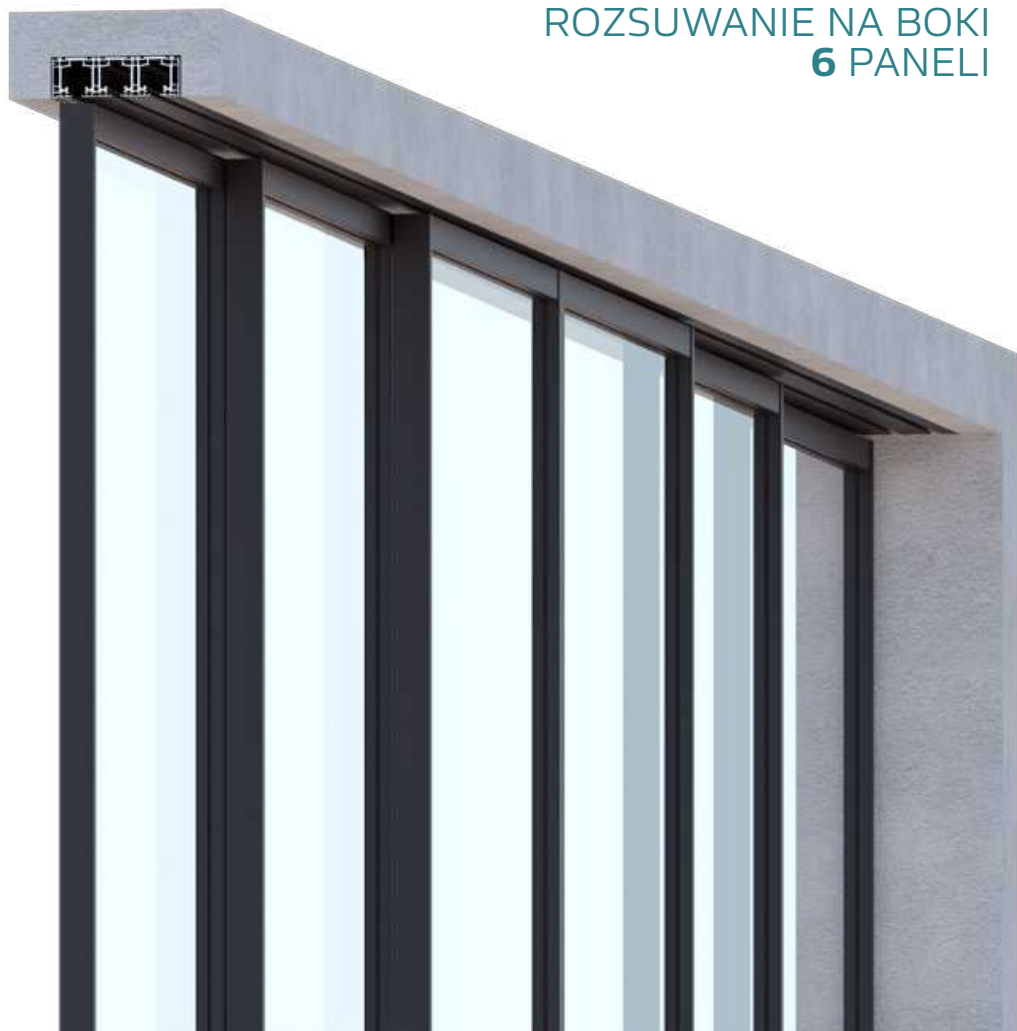

NTDL-90

MAGIC TELESKOPOWY SYSTEM PRZESUWNY

MONTAŻ DO ŚCIANY 1 PANEL

MGC-SET-1-W

MAGIC TELESKOPOWY SYSTEM PRZESUWNY

MONTAŻ DO SUFITU 2 PANELE

MGC-SET-2

MAGIC TELESKOPOWY SYSTEM PRZESUWNY

MAGIC TELESKOPOWY SYSTEM PRZESUWNY

DO 10 PANELI PRZESUWNYCH

MGC-SET-10

MAGIC TELESKOPOWY SYSTEM PRZESUWNY

MONTAŻ DO SCIANY
ROZSUWANIE NA BOKI
2 PANELE

MGC-SET-1-DOUBLE-W

MAGIC TELESKOPOWY SYSTEM PRZESUWNY

MONTAŻ DO SUFITU
ROZSUWANIE NA BOKI
4 PANELE

MGC-SET-2-DOUBLE

MAGIC TELESKOPOWY SYSTEM PRZESUWNY

MONTAŻ DO SUFITU
ROZSUWANIE NA BOKI
6 PANELI

MGC-SET-3-DOUBLE

MAGIC TELESKOPOWY SYSTEM PRZESUWNY

MONTAŻ DO SUFITU
ROZSUWANIE NA BOKI
8 PANELI

MGC-SET-4-DOUBLE

MAGIC TELESKOPOWY SYSTEM PRZESUWNY

MONTAŻ DO SUFITU
ROZSUWANIE NA BOKI
10 PANELI

MGC-SET-5-DOUBLE

MAGIC TELESKOPOWY SYSTEM PRZESUWNY

WIZUALIZACJE

MAGIC TELESKOPOWY SYSTEM PRZESUWNY

WIZUALIZACJE