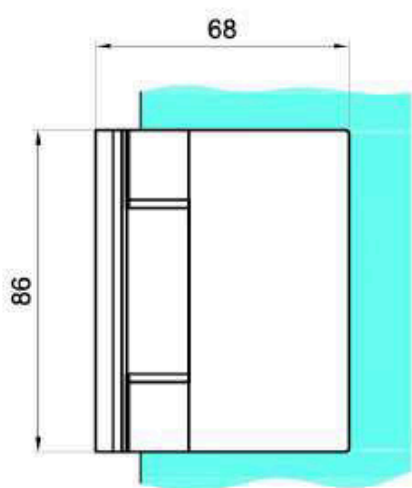

NOWOŚĆ

CGLASS LOFT SYSTEM DRZWI LOFTOWYCH

ZAWIAS DO DRZWI LOFTOWYCH

NTZ-650

CS-1512-2500-B

UWAGA ! Inne otworowania jak
w przypadku zawiasów
NTZ-500 / NTZ-600 / NTZ-100

POŁĄCZENIE PROFILU CS-1512-2500-B Z ZAWIASEM NTZ-650-B NIE WYMAGA CIĘCIA PROFILU. PROFIL NASUWAMY W CAŁOŚCI NA KRAWĘDŹ ZAMONTOWANYCH DRZWI SZKLANYCH.