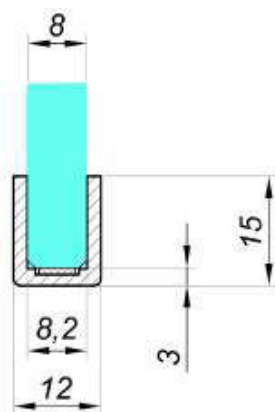

## SYSTEM DRZWI LOFTOWYCH

**NOWOŚĆ!**

PROFIL RAMKI STANDARDOWY

CS-1512-2500-B

PROFIL RAMKI Z **FREZOWANIEM**  
**POD ZAMEK**

CS-1512-2500-F-B