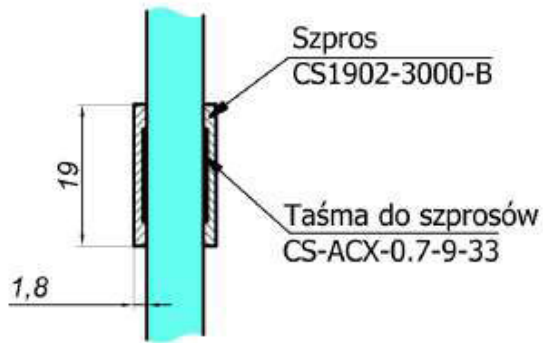

CS-ACX-0,7-9-33
TAŚMA
DO SZPROSÓW