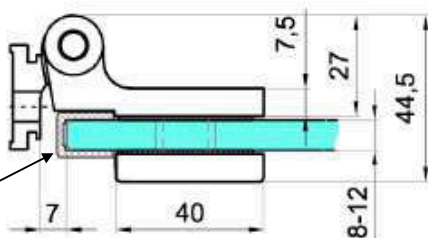

NOWOŚĆ

CGLASS LOFT SYSTEM DRZWI LOFTOWYCH

ZAWIAS DO DRZWI LOFTOWYCH

NTZ-650

CS-1512-2500-B

UWAGA ! Inne otworowania jak
w przypadku zawiasów
NTZ-500 / NTZ-600 / NTZ-100

POŁĄCZENIE PROFILU CS-1512-2500-B Z ZAWIASEM NTZ-650-B NIE WYMAGA CIĘCIA PROFILU. PROFIL NASUWAMY W CAŁOŚCI NA KRAWĘDŹ ZAMONTOWANYCH DRZWI SZKLANYCH.