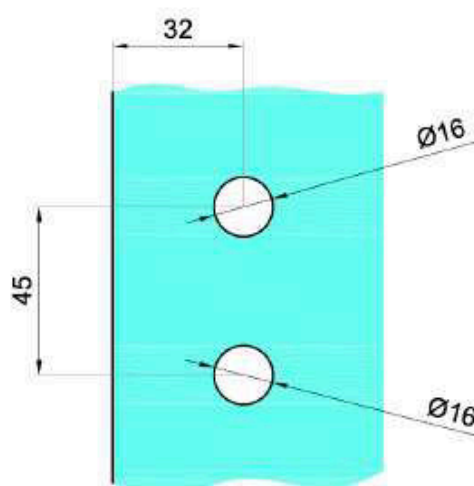

NOWOŚĆ

CGLASS LOFT SYSTEM DRZWI LOFTOWYCH

ZAWIAS DO DRZWI LOFTOWYCH

NTZ-650

CS-1512-2500-B

UWAGA ! Inne otworowania jak
w przypadku zawiasów
NTZ-500 / NTZ-600 / NTZ-100

POŁĄCZENIE PROFILU CS-1512-2500-B Z ZAWIASEM NTZ-650-B NIE WYMAGA CIĘCIA PROFILU. PROFIL NASUWAMY W CAŁOŚCI NA KRAWĘDŹ ZAMONTOWANYCH DRZWI SZKLANYCH.