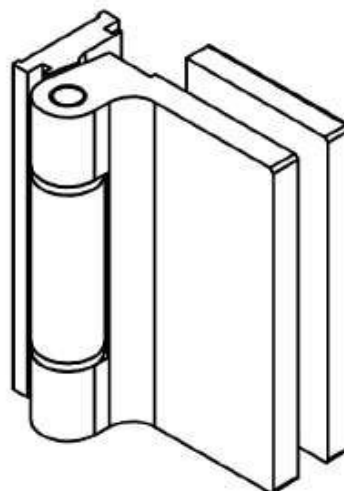

NOWOŚĆ

CGLASS LOFT SYSTEM DRZWI LOFTOWYCH

ZAWIAS DO DRZWI LOFTOWYCH

NTZ-650

CS-1512-2500-B

UWAGA ! Inne otworowania jak
w przypadku zawiasów
NTZ-500 / NTZ-600 / NTZ-100

POŁĄCZENIE PROFILU CS-1512-2500-B Z ZAWIASEM NTZ-650-B NIE WYMAGA CIĘCIA PROFILU. PROFIL NASUWAMY W CAŁOŚCI NA KRAWĘDŹ ZAMONTOWANYCH DRZWI SZKLANYCH.