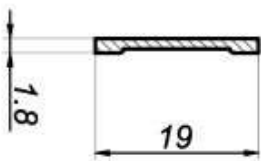

CGLASS LOFT SYSTEM DRZWI LOFTOWYCH

AKCESORIA

CS-1902-3000-B
SZPROS