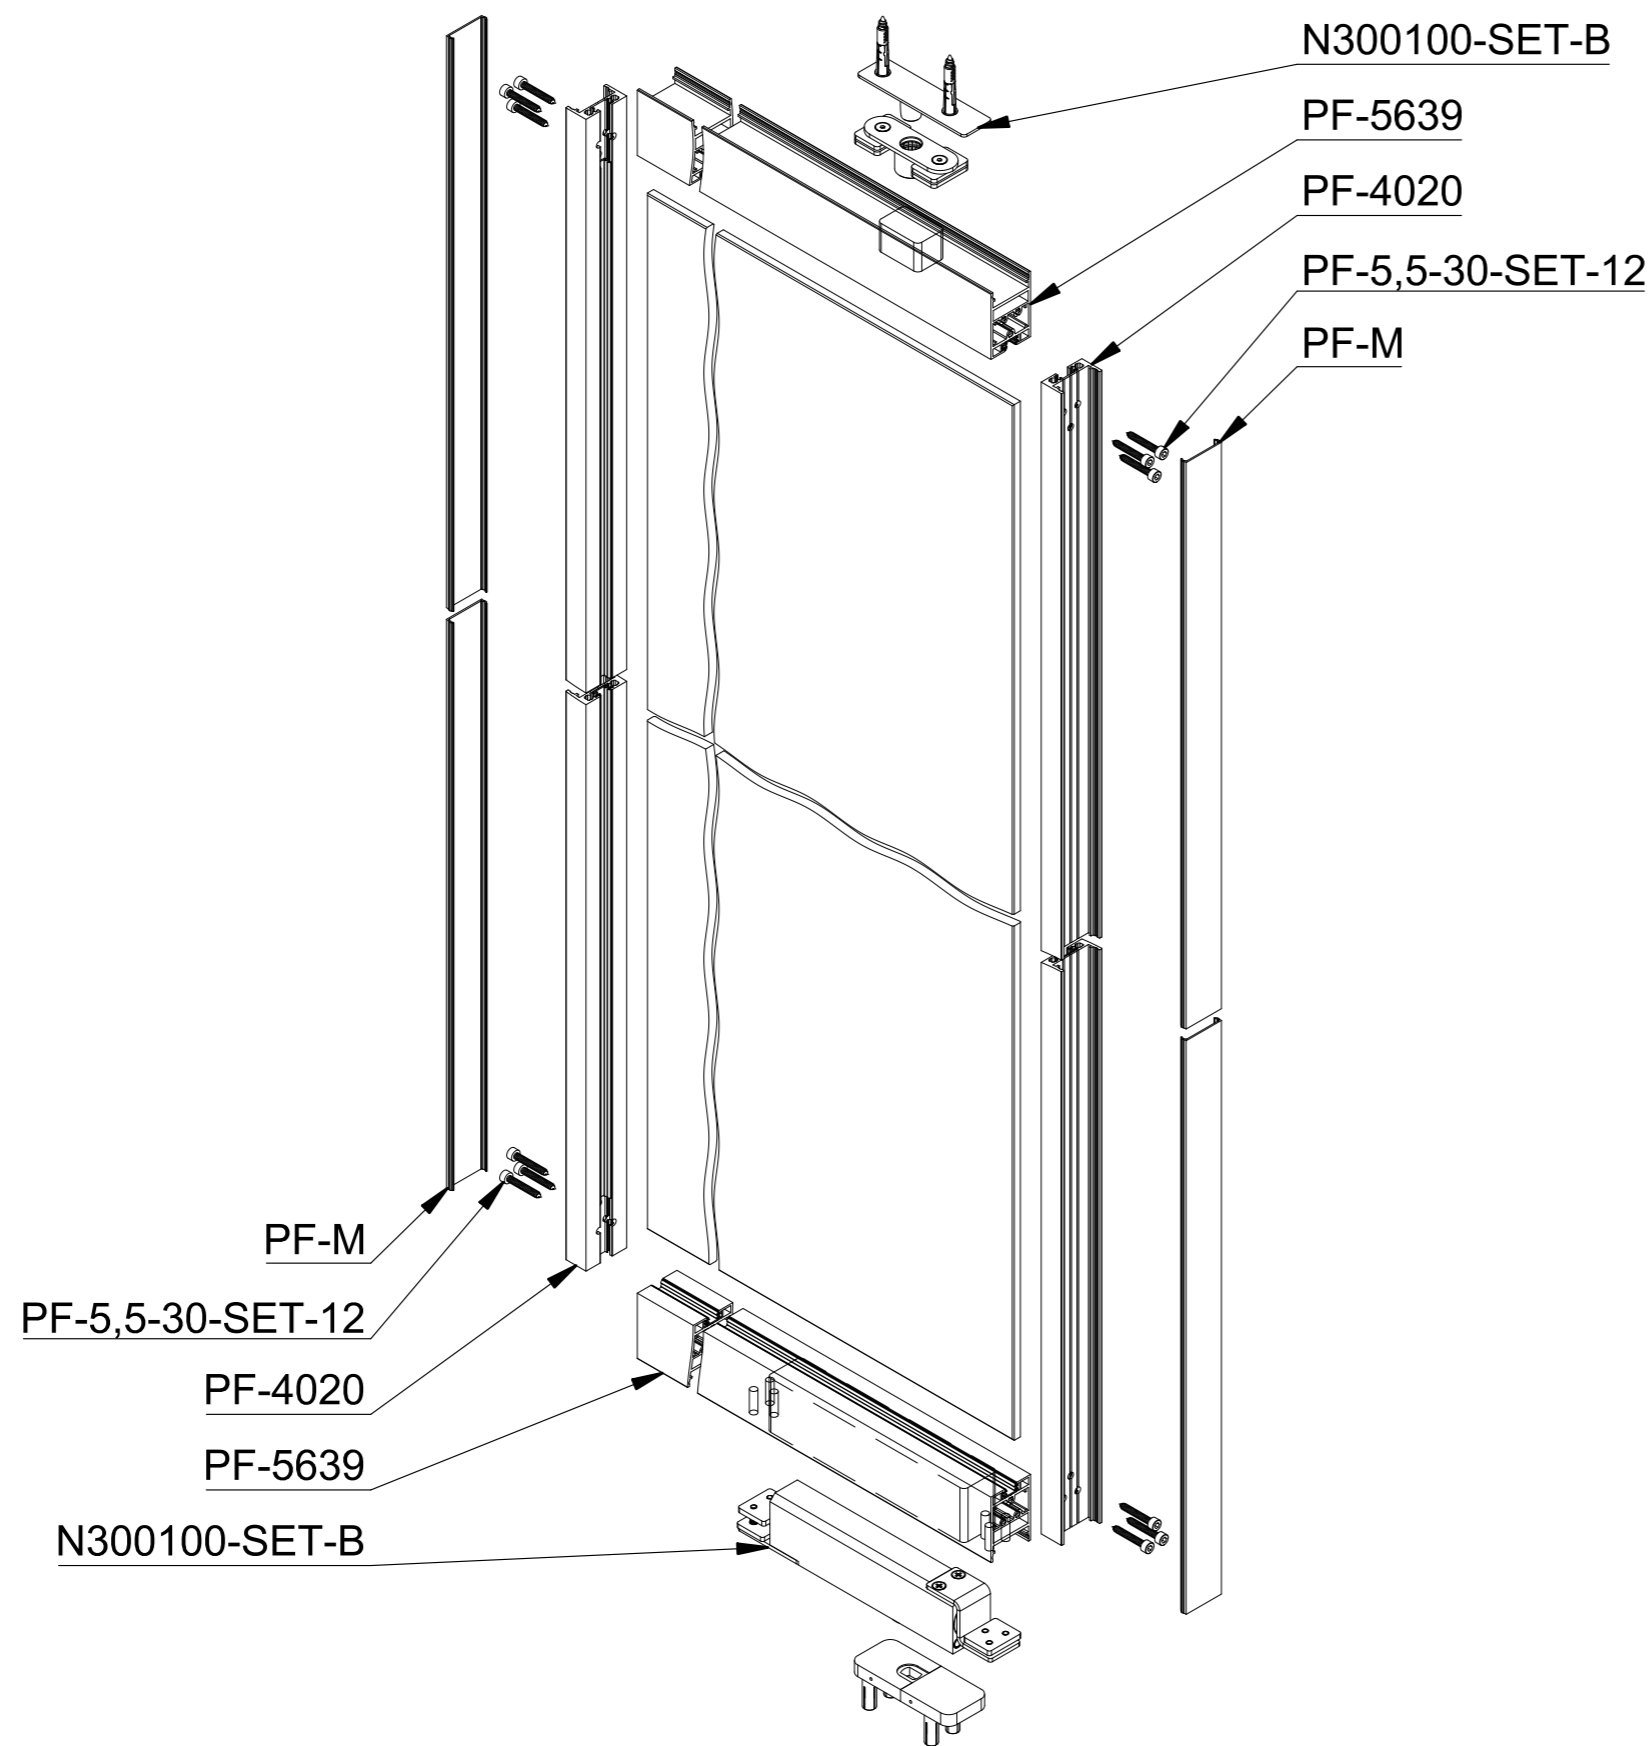

Niniejszy rysunek jest własnością firmy NORGPOL Sp. z o.o.. Jakikolwiek kopiowanie i przekazywanie osobom trzecim bez naszej zgody jest zabronione.
This drawing is property of NORGPOL Sp. z o.o.. Each duplication or passing on to a third person without our permission is forbidden and will be pursued.

Zestaw ramy drzwi 1500x3000

Produkt	Rysunek	Liczba
PF-5639		2 szt. (2x 1500 mm)
PF-4020		2 szt. (2x 3000 mm)
PF-M		2 szt. (2x 3000 mm)
PF-S8 lub PF-S10		3 szt. (3x 3000 mm)
PF-5,5-30- SET-12		1 kpl. (12 szt.)
N300100- SET-B		1 kpl.

CGLASS®
OKUCIA DO SZKŁA

ul. Baletowa 104
02-867 Warszawa
tel.: +48 22 33 15 400
e-mail: biuro@cglass.pl
www.cglass.pl

Typ produktu PIVOT FRAME - drzwi 1500x3000 / oś 200 mm

Kod produktu PF-1500-3000-FRAME-SET-B