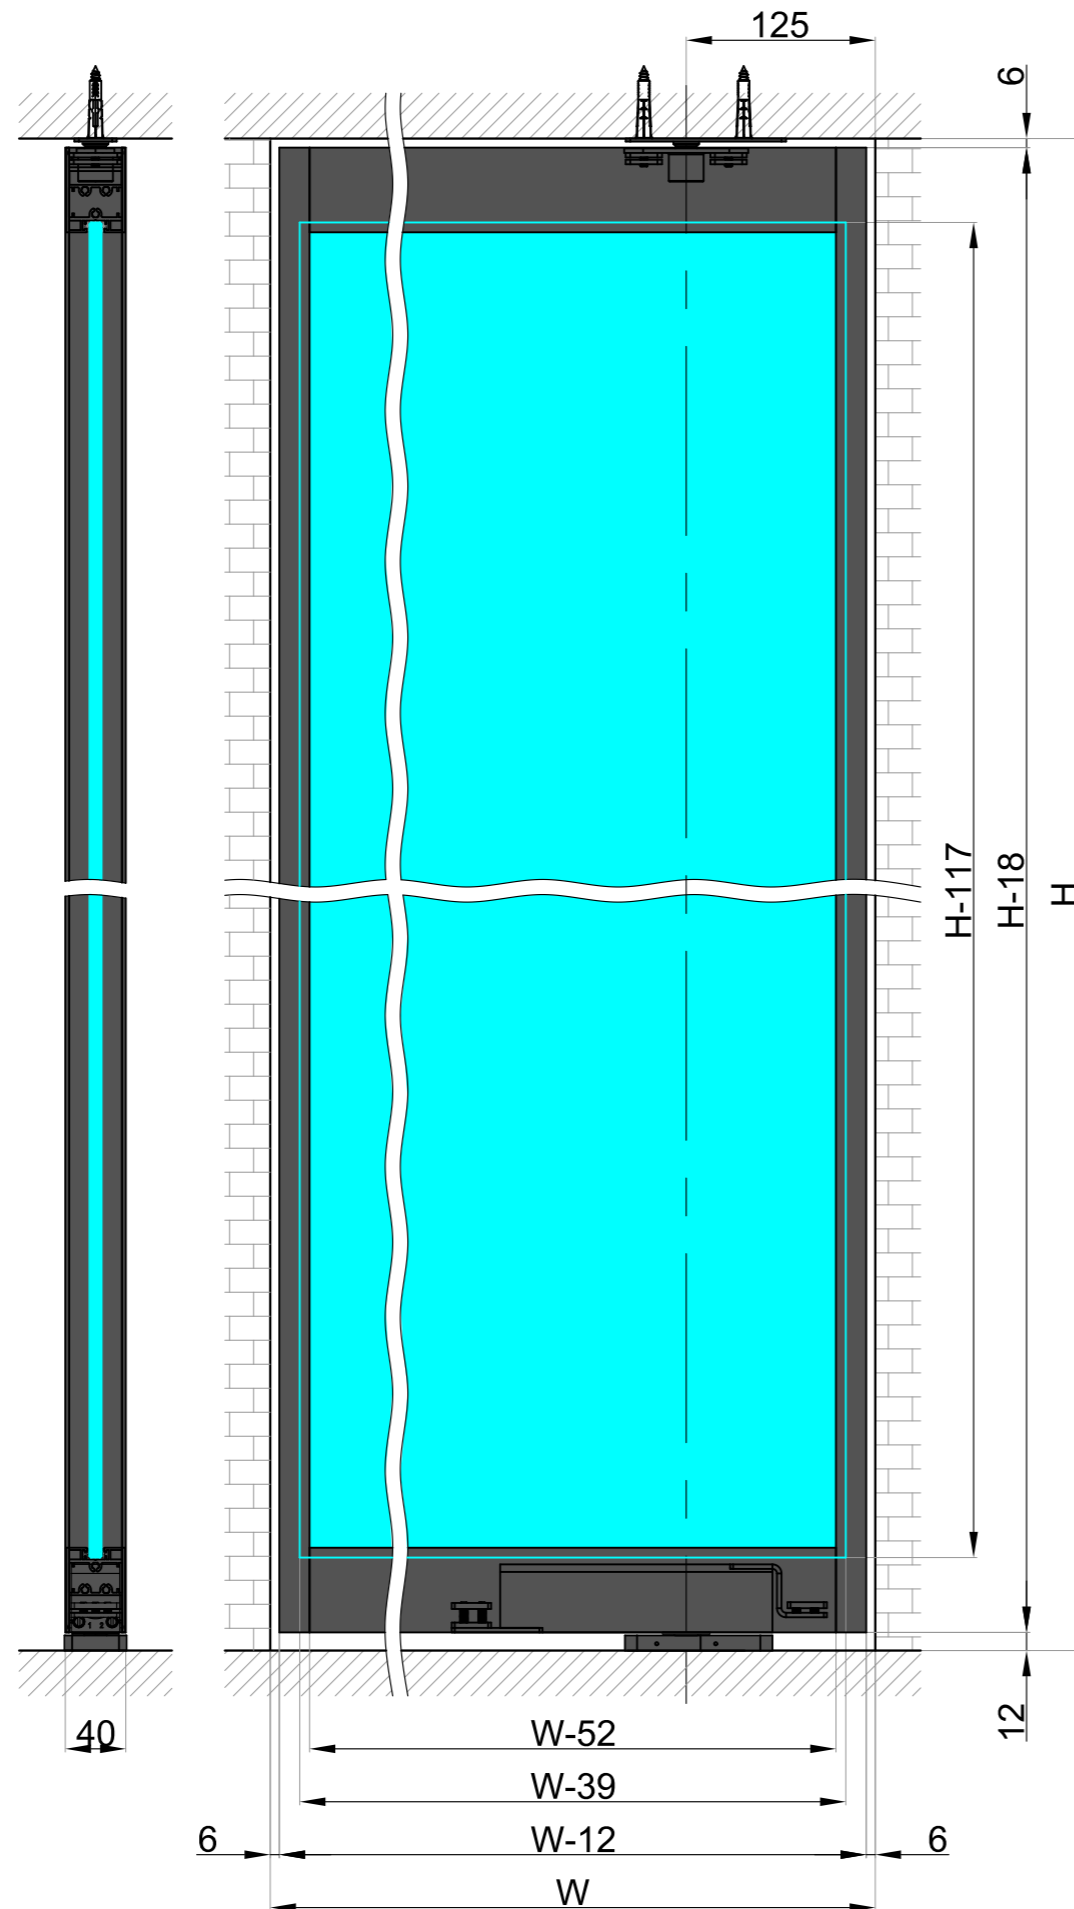

Niniejszy rysunek jest własnością firmy NORGPOL Sp. z o.o.. Jakikolwiek kopiowanie i przekazywanie osobom trzecim bez naszej zgody jest zabronione.
This drawing is property of NORGPOL Sp. z o.o.. Each duplication or passing on to a third person without our permission is forbidden and will be pursued.

Legenda		
Rysunek	Nazwa i opis	Działanie
	- wysokość wnęki	H
	- szerokość wnęki	W
	- wysokość skrzydła	H-18
	- szerokość skrzydła	W-12
	- wysokość szkła	H-117
	- szerokość szkła	W-39
	PF-5639 - długość profili poziomych ramy	W-52
	PF-4020 - długość profili pionowych ramy	H-18
	PF-M - długość profili pionowych ramy	H-18

CGLASS®
OKUCIA DO SZKŁA

ul. Baletowa 104
02-867 Warszawa
tel.: +48 22 33 15 400
e-mail: biuro@cglass.pl
www.cglass.pl

Typ produktu	PIVOT FRAME - drzwi 1200x3000 / oś 125 mm
Kod produktu	PF-1200-3000-FRAME-SET-B