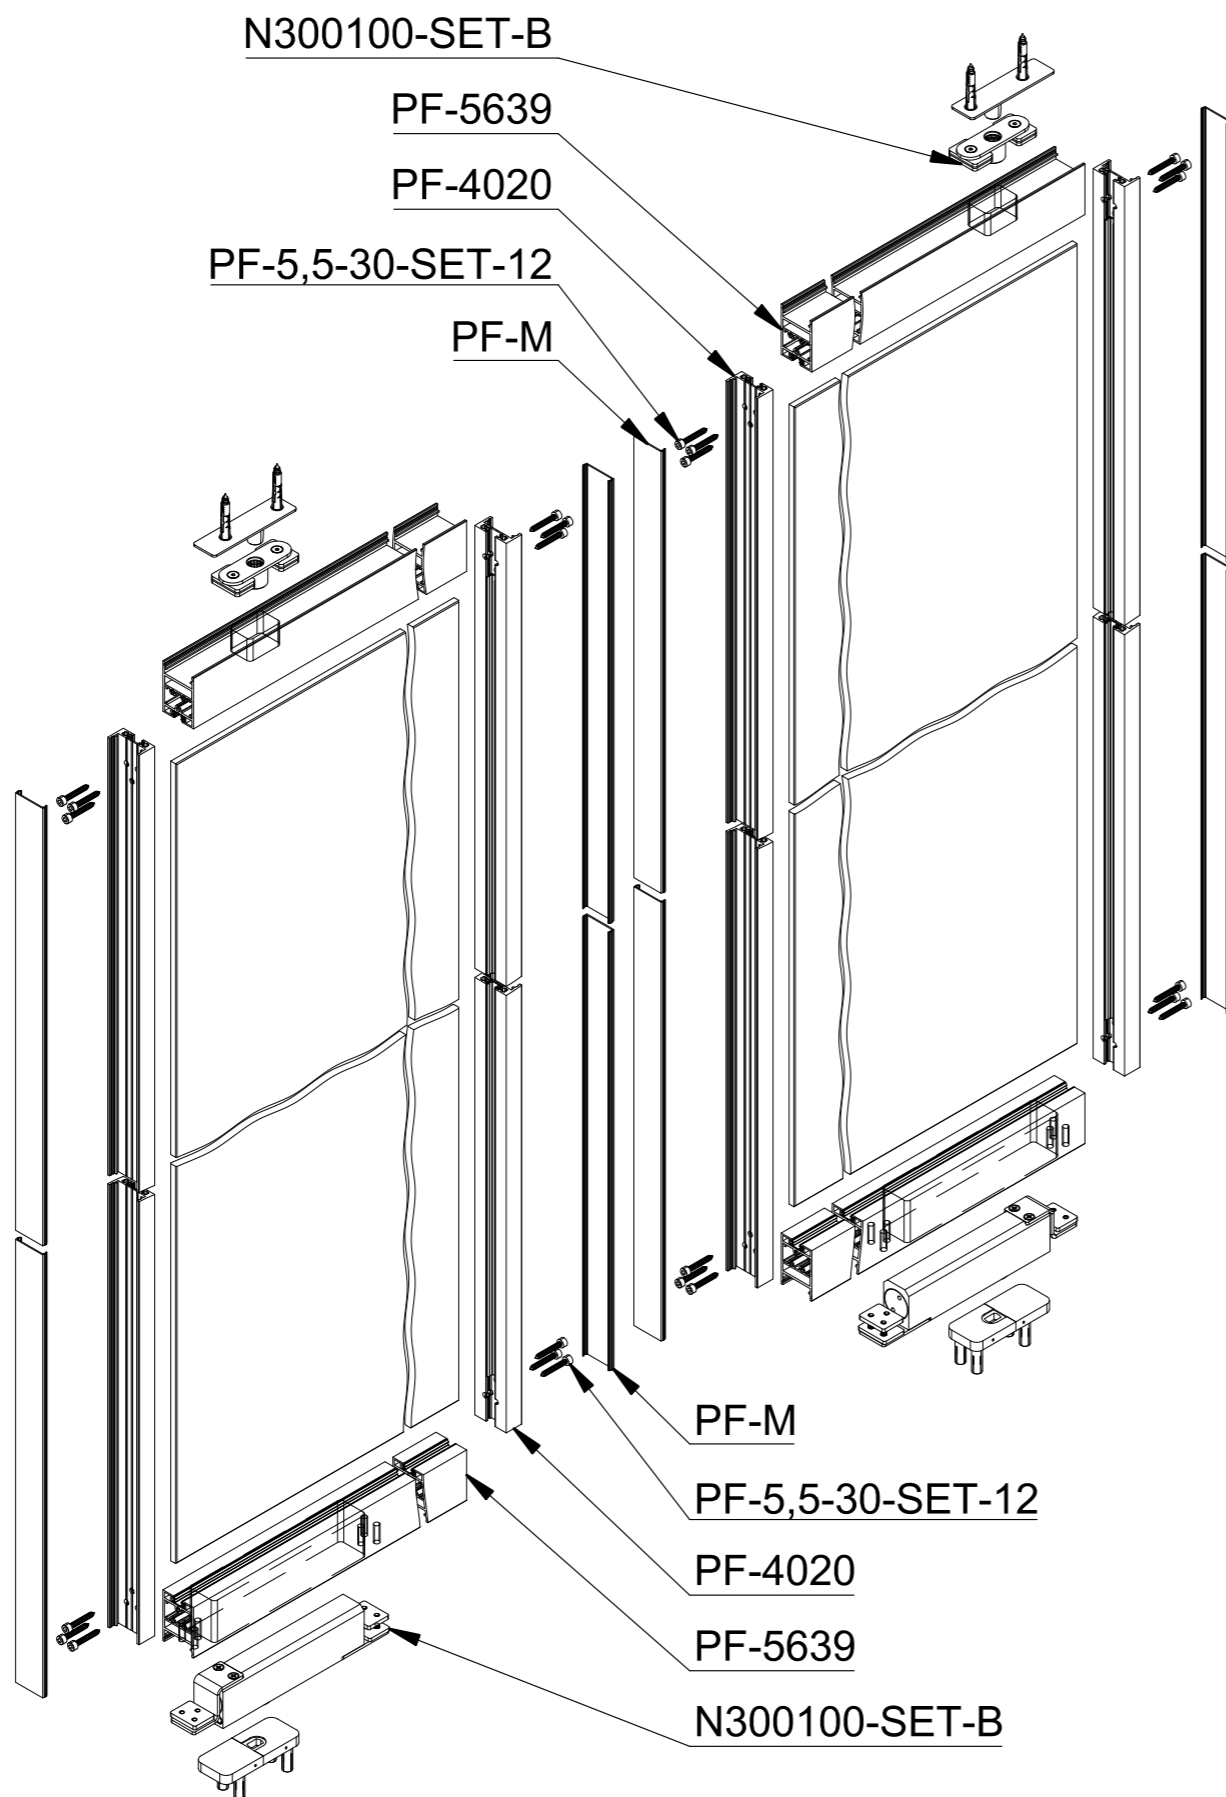

Niniejszy rysunek jest własnością firmy NORGPOL Sp. z o.o.. Jakikolwiek kopiowanie i przekazywanie osobom trzecim bez naszej zgody jest zabronione.
This drawing is property of NORGPOL Sp. z o.o.. Each duplication or passing on to a third person without our permission is forbidden and will be pursued.

Zestaw ramy drzwi podwójnych 2400x2500

Produkt	Rysunek	Liczba
PF-5639		4 szt. (4x 1200 mm)
PF-4020		4 szt. (4x 2500 mm)
PF-M		4 szt. (4x 2500 mm)
PF-S8 lub PF-S10		6 szt. (6x 2500 mm)
PF-5,5-30- SET-12		2 kpl. (24 szt.)
N300100- SET-B		2 kpl.

CGLASS®
OKUCIA DO SZKŁA
ul. Baletowa 104
02-867 Warszawa
tel.: +48 22 33 15 400
e-mail: biuro@cglass.pl
www.cglass.pl

Typ produktu	PIVOT FRAME - drzwi 2400x2500 / oś 125 mm
Kod produktu	PF-2400-2500-FRAME-DOUBLE-SET-B