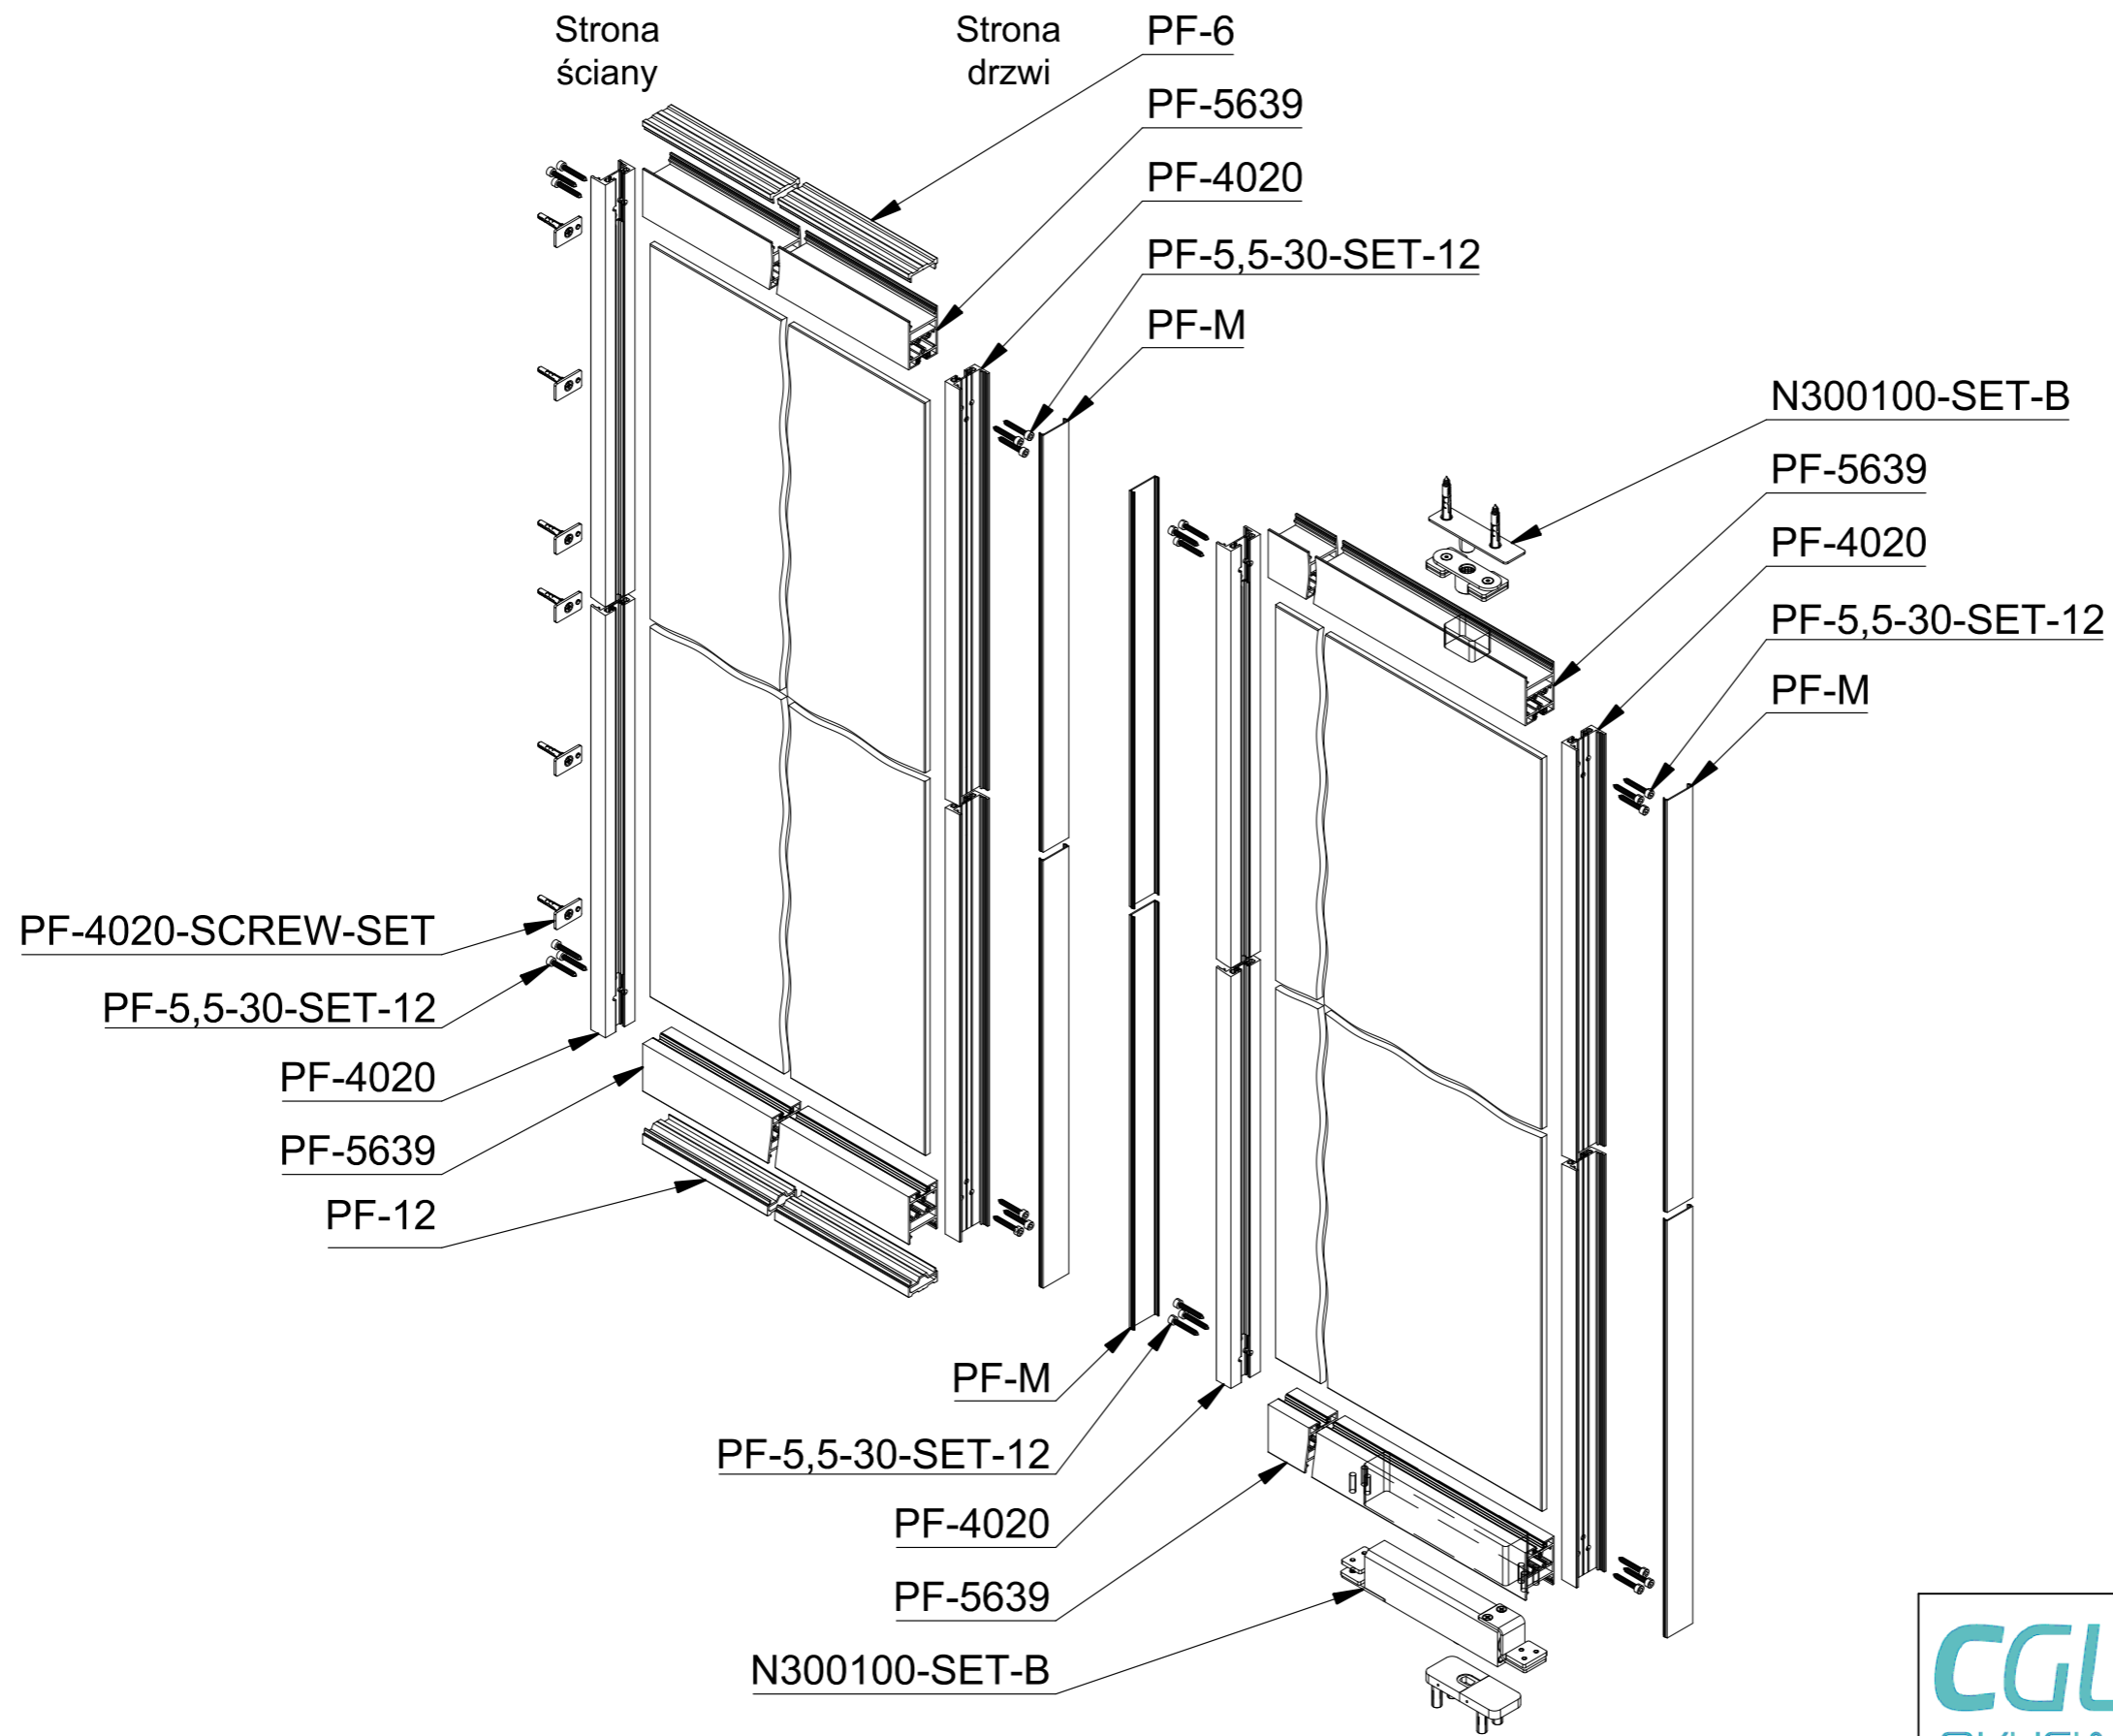

Niniejszy rysunek jest własnością firmy NORGPOL Sp. z o.o.. Jakikolwiek kopiowanie i przekazywanie osobom trzecim bez naszej zgody jest zabronione.
This drawing is property of NORGPOL Sp. z o.o.. Each duplication or passing on to a third person without our permission is forbidden and will be pursued.

CGLASS®
OKUCIA DO SZKŁA

ul. Baletowa 104
02-867 Warszawa
tel.: +48 22 33 15 400
e-mail: biuro@cglass.pl
www.cglass.pl

Typ produktu	PIVOT FRAME - drzwi z panelem stałym
Kod produktu	PIVOT FRAME - drzwi z panelem stałym