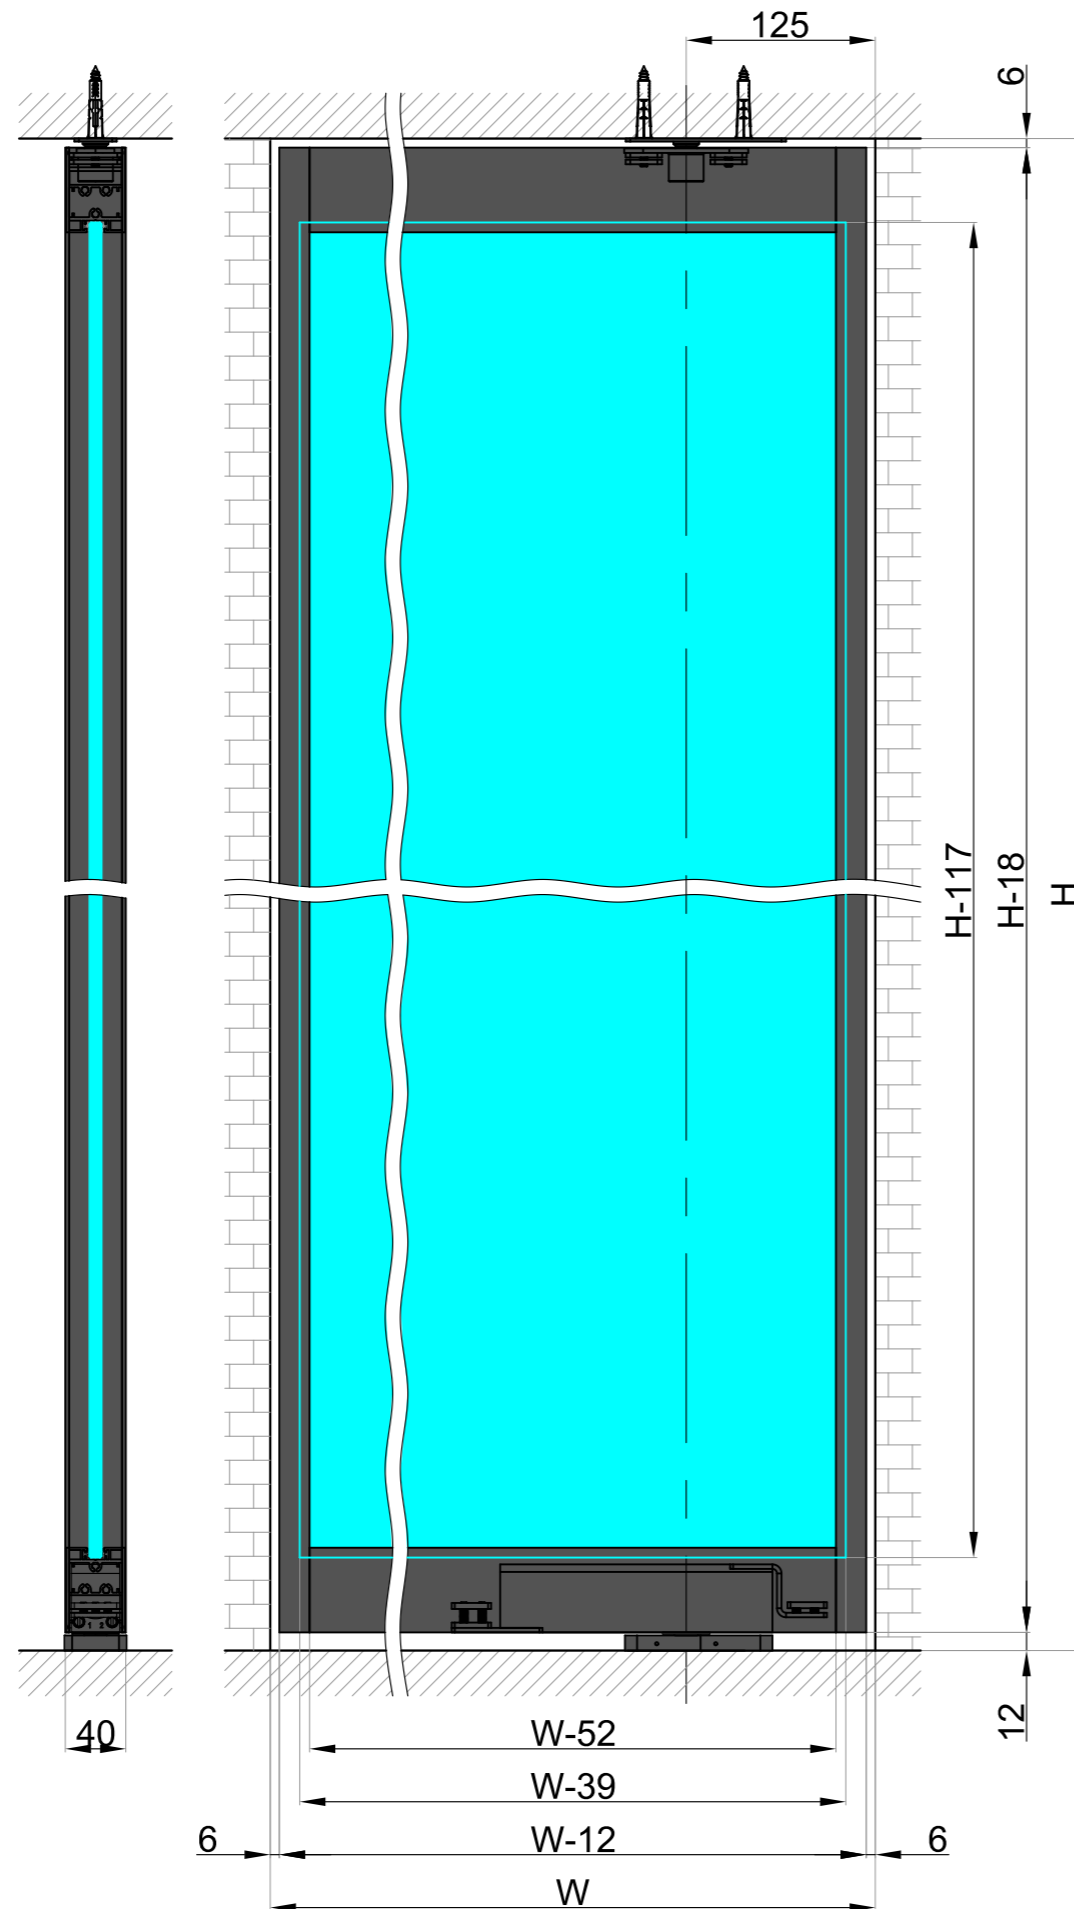

Zestaw ramy drzwi 1200x2500

Produkt	Rysunek	Liczba
PF-5639		2 szt. (2x 1200 mm)
PF-4020		2 szt. (2x 2500 mm)
PF-M		2 szt. (2x 2500 mm)
PF-S8 lub PF-S10		3 szt. (3x 2500 mm)
PF-5,5-30- SET-12		1 kpl. (12 szt.)
N300100- SET-B		1 kpl.

Legenda		
Rysunek	Nazwa i opis	Działanie
	- wysokość wnęki	H
	- szerokość wnęki	W
	- wysokość skrzydła	H-18
	- szerokość skrzydła	W-12
	- wysokość szkła	H-117
	- szerokość szkła	W-39
	PF-5639 - długość profili poziomych ramy	W-52
	PF-4020 - długość profili pionowych ramy	H-18
	PF-M - długość profili pionowych ramy	H-18