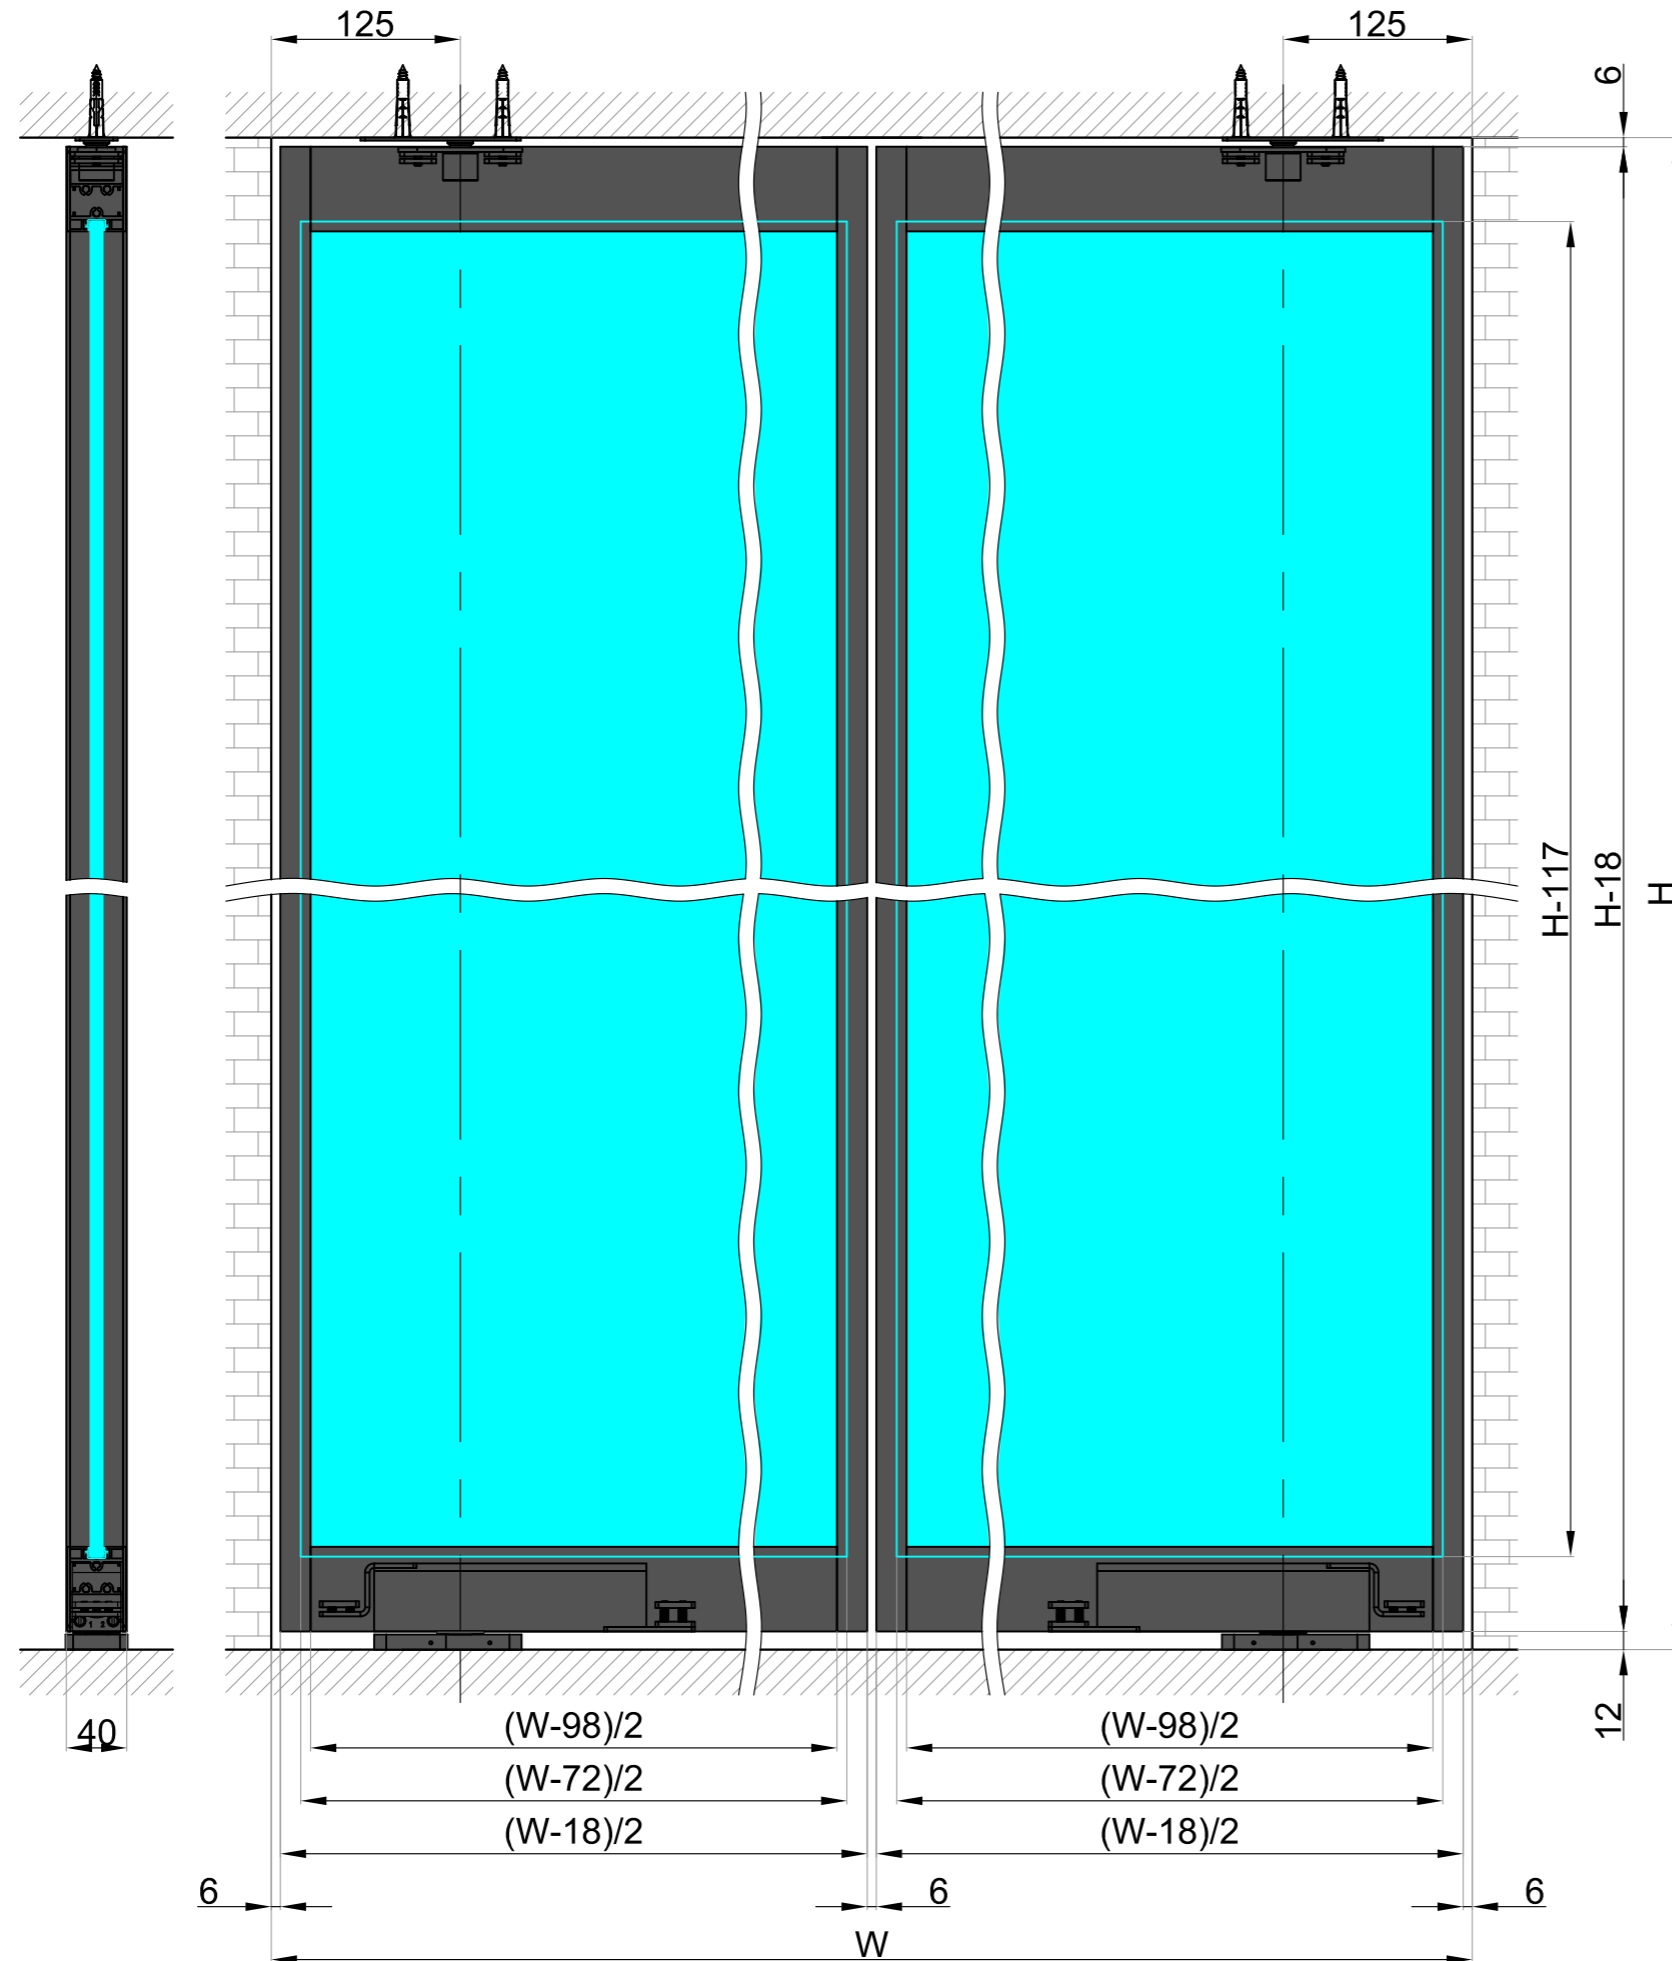

Niniejszy rysunek jest własnością firmy NORGPOL Sp. z o.o.. Jakikolwiek kopiowanie i przekazywanie osobom trzecim bez naszej zgody jest zabronione.
This drawing is property of NORGPOL Sp. z o.o.. Each duplication or passing on to a third person without our permission is forbidden and will be pursued.

Legenda		
Rysunek	Nazwa i opis	Działanie
	- wysokość wnęki	H
	- szerokość wnęki	W
	- wysokość skrzydła	H-18
	- szerokość skrzydła	(W-18)/2
	- wysokość szkła	H-117
	- szerokość szkła	(W-72)/2
	PF-5639 - długość profili poziomych ramy	(W-98)/2
	PF-4020 - długość profili pionowych ramy	H-18
	PF-M - długość profili pionowych ramy	H-18

CGLASS®
OKUCIA DO SZKŁA

ul. Baletowa 104
02-867 Warszawa
tel.: +48 22 33 15 400
e-mail: biuro@cglass.pl
www.cglass.pl

Typ produktu	PIVOT FRAME - drzwi 2400x2500 / oś 125 mm
Kod produktu	PF-2400-2500-FRAME-DOUBLE-SET-B