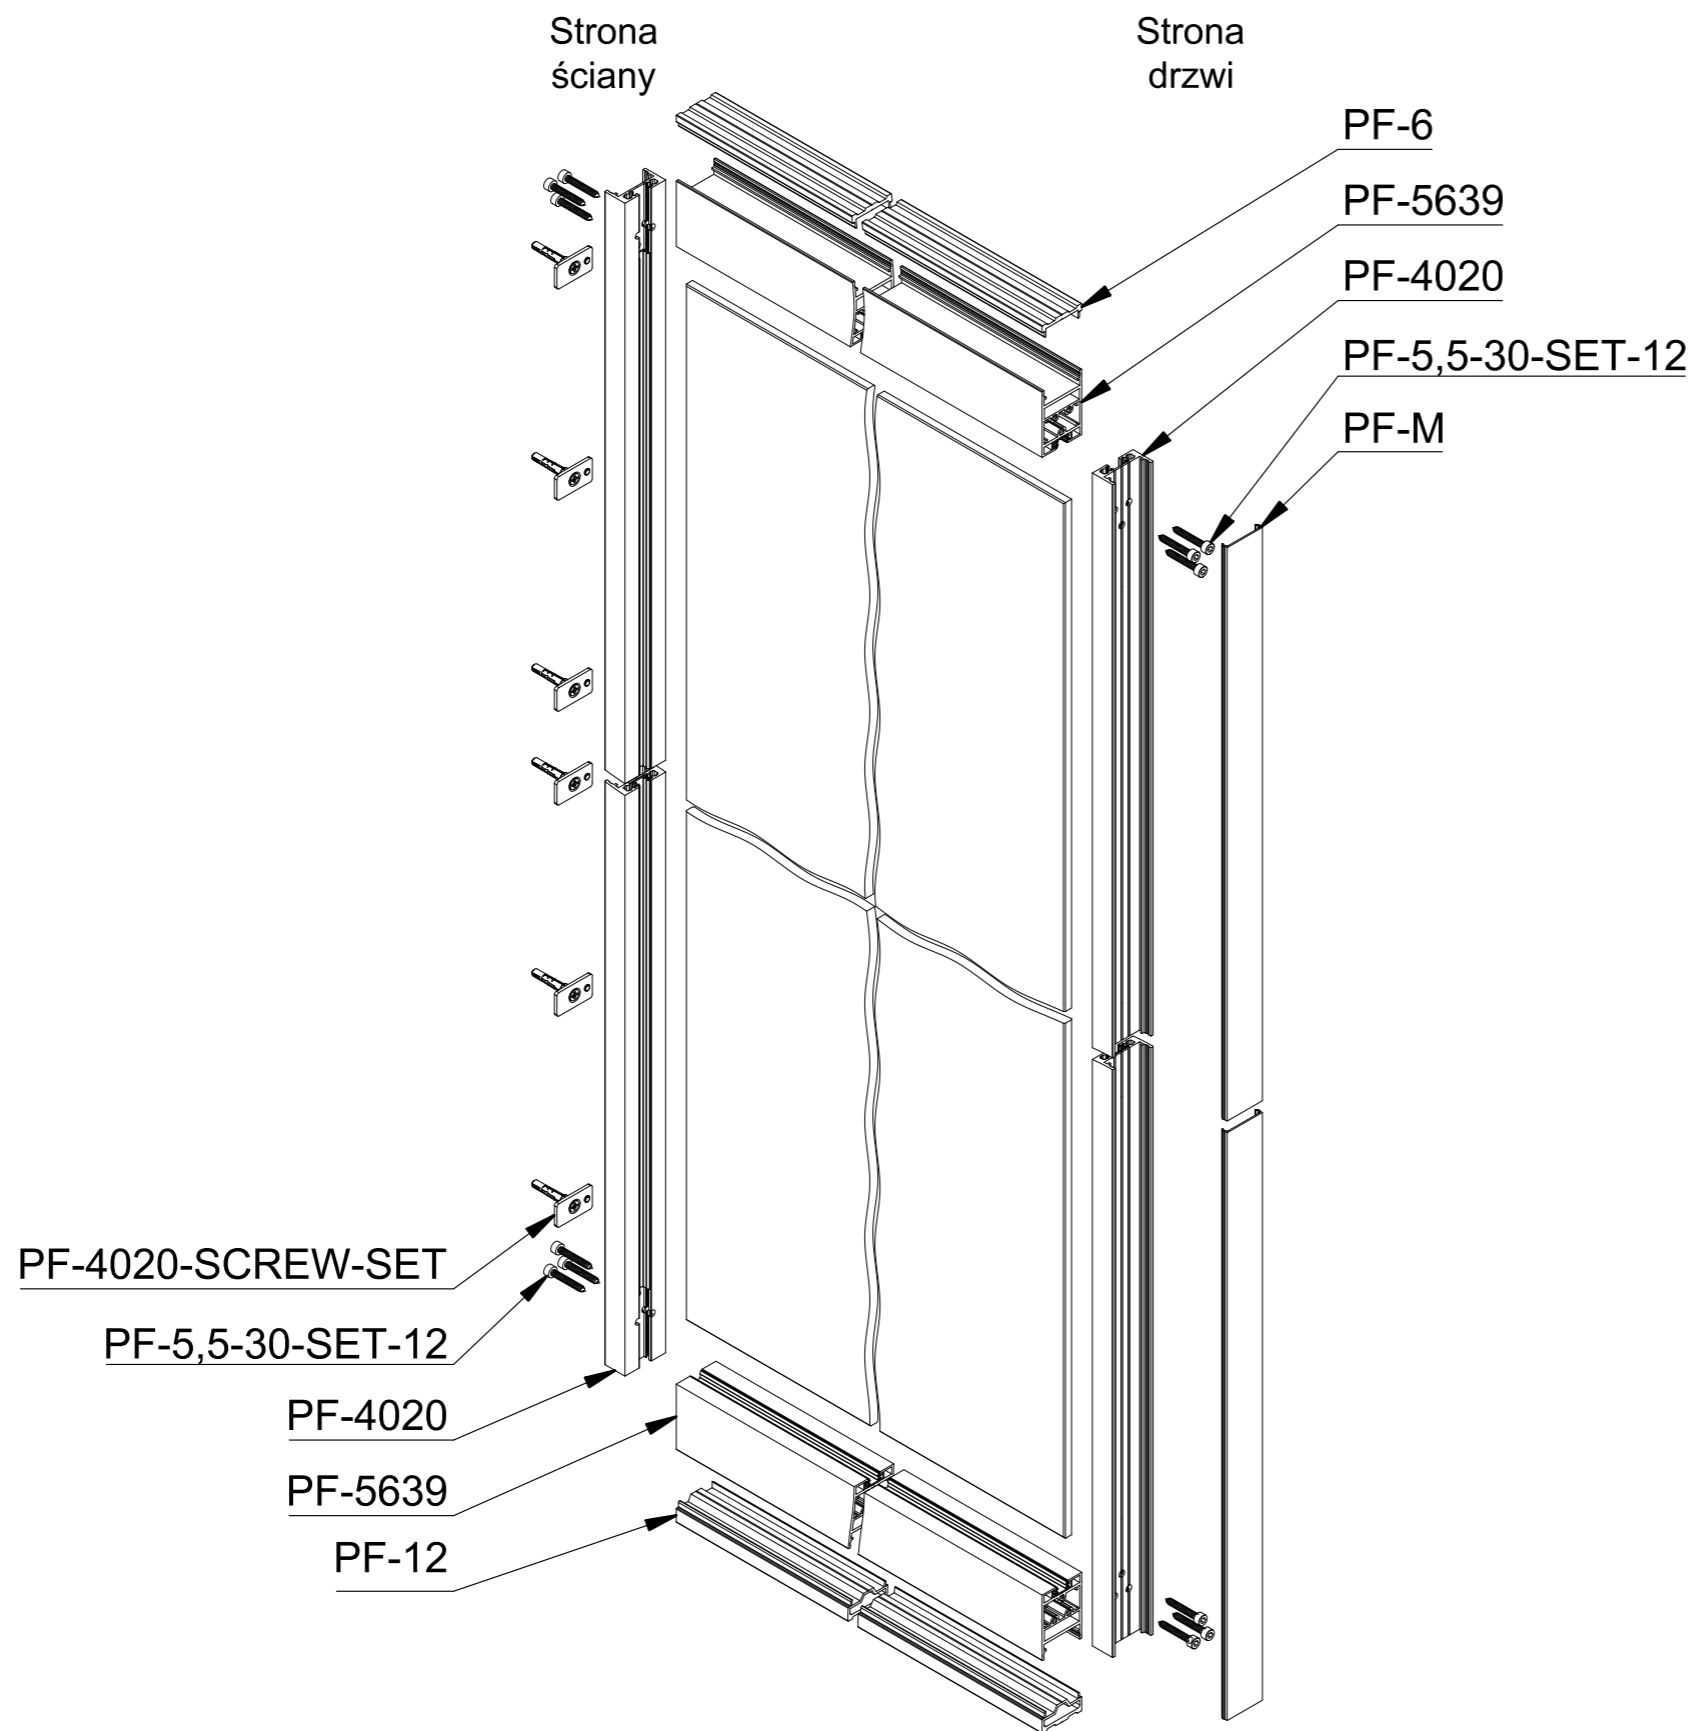

Zestaw ramy panelu stałego

Produkt	Rysunek	Liczba
PF-5639		1 szt. (3000 mm)
PF-4020		2 szt. (2x 3000 mm)
PF-6		1 szt. (1000 mm)
PF-12		1 szt. (1000 mm)
PF-S8 lub PF-S10		3 szt. (3x 3000 mm)
PF-5,5-30- SET-12		1 kpl. (12 szt.)
PF-M		1 szt. (3000 mm)
PF-4020- SCREW- SET		1 kpl. (6 szt.)

CGLASS®
OKUCIA DO SZKŁA

ul. Baletowa 104
02-867 Warszawa
tel.: +48 22 33 15 400
e-mail: biuro@cglass.pl
www.cglass.pl

Typ produktu PIVOT FRAME - panel stały

Kod produktu PIVOT FRAME - panel stały