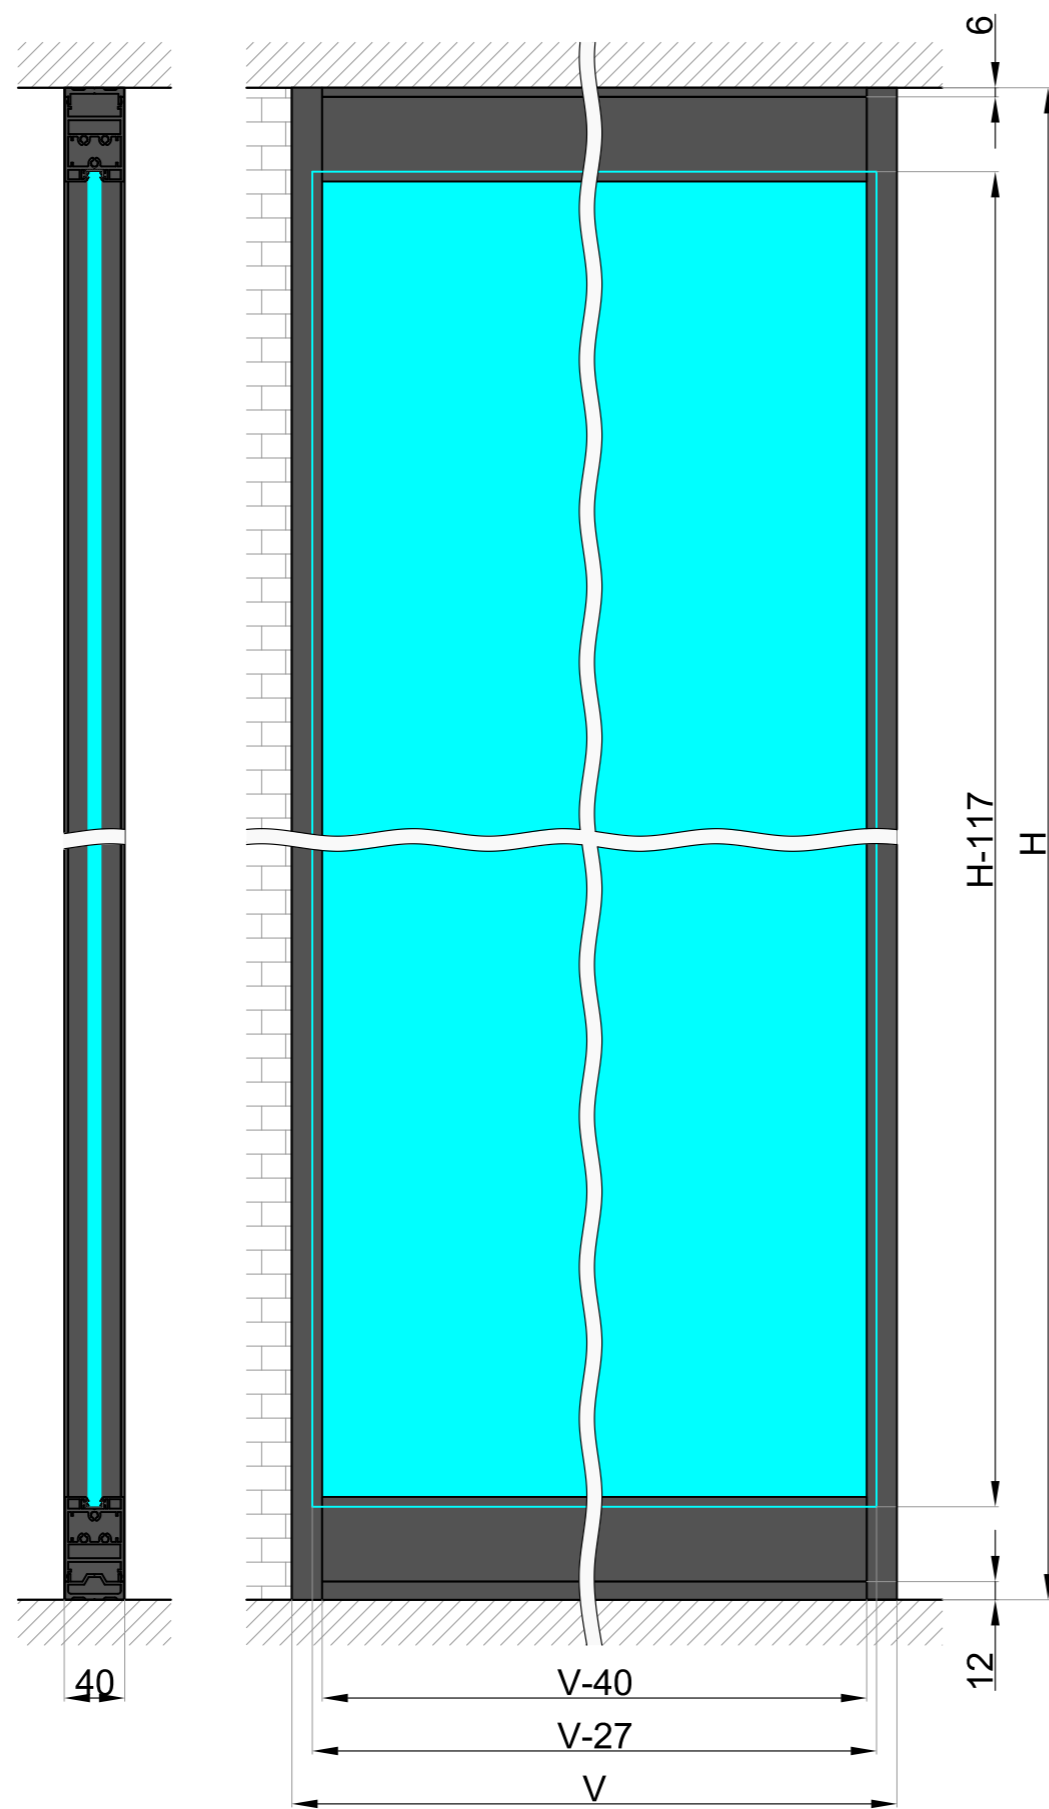

Legenda		
Rysunek	Nazwa i opis	Działanie
	- wysokość wnęki	H
	- szerokość wnęki	W
	- wysokość skrzydła	H-18
	- szerokość skrzydła	W-12
	- wysokość szkła	H-117
	- szerokość szkła	W-39
	PF-5639 - długość profili poziomych ramy	W-52
	PF-4020 - długość profili pionowych ramy	H-18
	PF-M - długość profili pionowych ramy	H-18

Zestaw ramy panelu stałego

Produkt	Rysunek	Liczba
PF-5639		1 szt. (3000 mm)
PF-4020		2 szt. (2x 3000 mm)
PF-6		1 szt. (1000 mm)
PF-12		1 szt. (1000 mm)
PF-S8 lub PF-S10		3 szt. (3x 3000 mm)
PF-5,5-30- SET-12		1 kpl. (12 szt.)
PF-M		1 szt. (3000 mm)
PF-4020- SCREW- SET		1 kpl. (6 szt.)

Legenda		
Rysunek	Nazwa i opis	Działanie
	- wysokość wnętrza	H
	- szerokość projektowa	V
	- wysokość panelu	H
	- szerokość panelu	V
	- wysokość szkła	H-117
	- szerokość szkła	V-27
	PF-5639 - długość profili poziomych ramy	V-40
	PF-6 - długość profili poziomych ramy	V-40
	PF-12 - długość profili poziomych ramy	V-40
	PF-4020 - długość profili pionowych ramy	H
	PF-M - długość profili pionowych ramy	H
<ul style="list-style-type: none"> ul. Baletowa 104 02-867 Warszawa tel.: +48 22 33 15 400 e-mail: biuro@cglass.pl www.cglass.pl 		
Typ produktu	PIVOT FRAME - panel stały	
Kod produktu	PIVOT FRAME - panel stały	