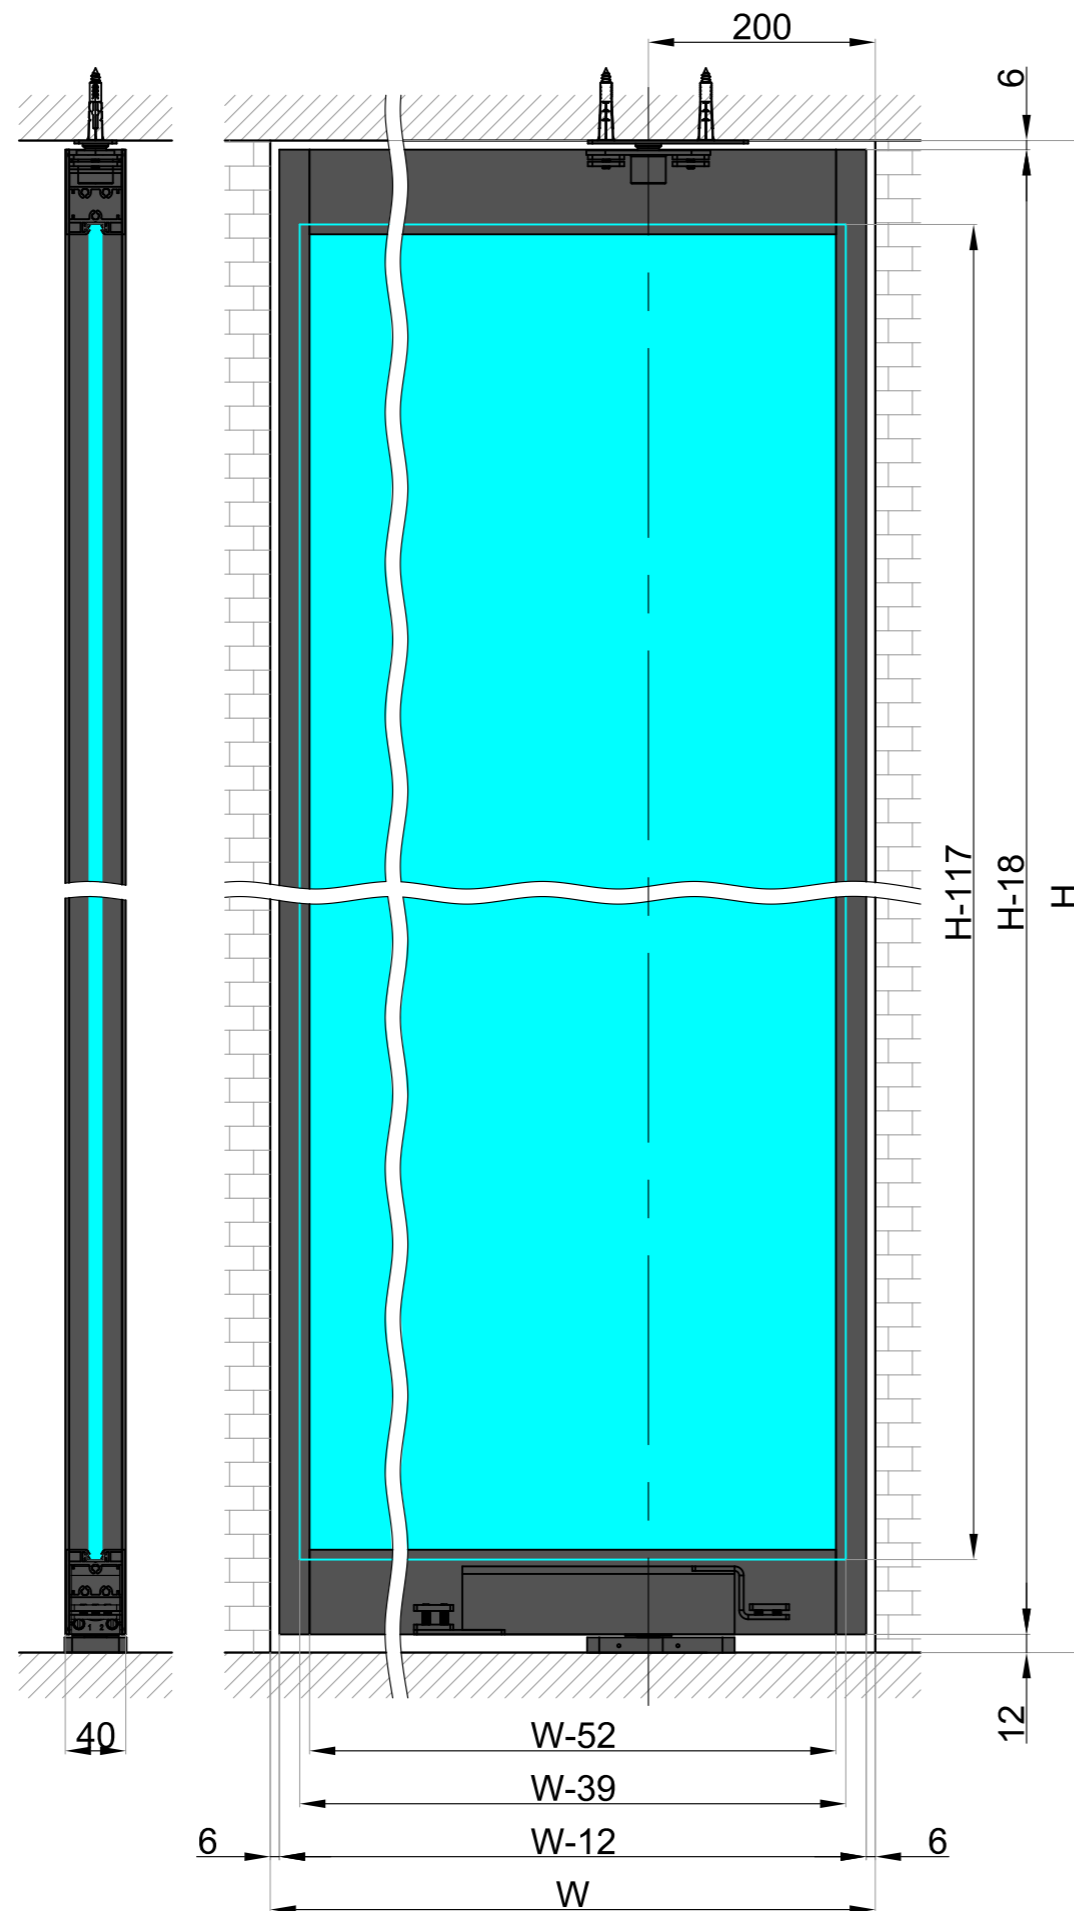

Niniejszy rysunek jest własnością firmy NORGPOL Sp. z o.o.. Jakikolwiek kopiowanie i przekazywanie osobom trzecim bez naszej zgody jest zabronione.
This drawing is property of NORGPOL Sp. z o.o.. Each duplication or passing on to a third person without our permission is forbidden and will be pursued.

Legenda		
Rysunek	Nazwa i opis	Działanie
	- wysokość wnęki	H
	- szerokość wnęki	W
	- wysokość skrzydła	H-18
	- szerokość skrzydła	W-12
	- wysokość szkła	H-117
	- szerokość szkła	W-39
	PF-5639 - długość profili poziomych ramy	W-52
	PF-4020 - długość profili pionowych ramy	H-18
	PF-M - długość profili pionowych ramy	H-18
CGLASS® ul. Baletowa 104 02-867 Warszawa tel.: +48 22 33 15 400 e-mail: biuro@cglass.pl www.cglass.pl		
Typ produktu	PIVOT FRAME - drzwi 1500x3000 / oś 200 mm	
Kod produktu	PF-1500-3000-FRAME-SET-B