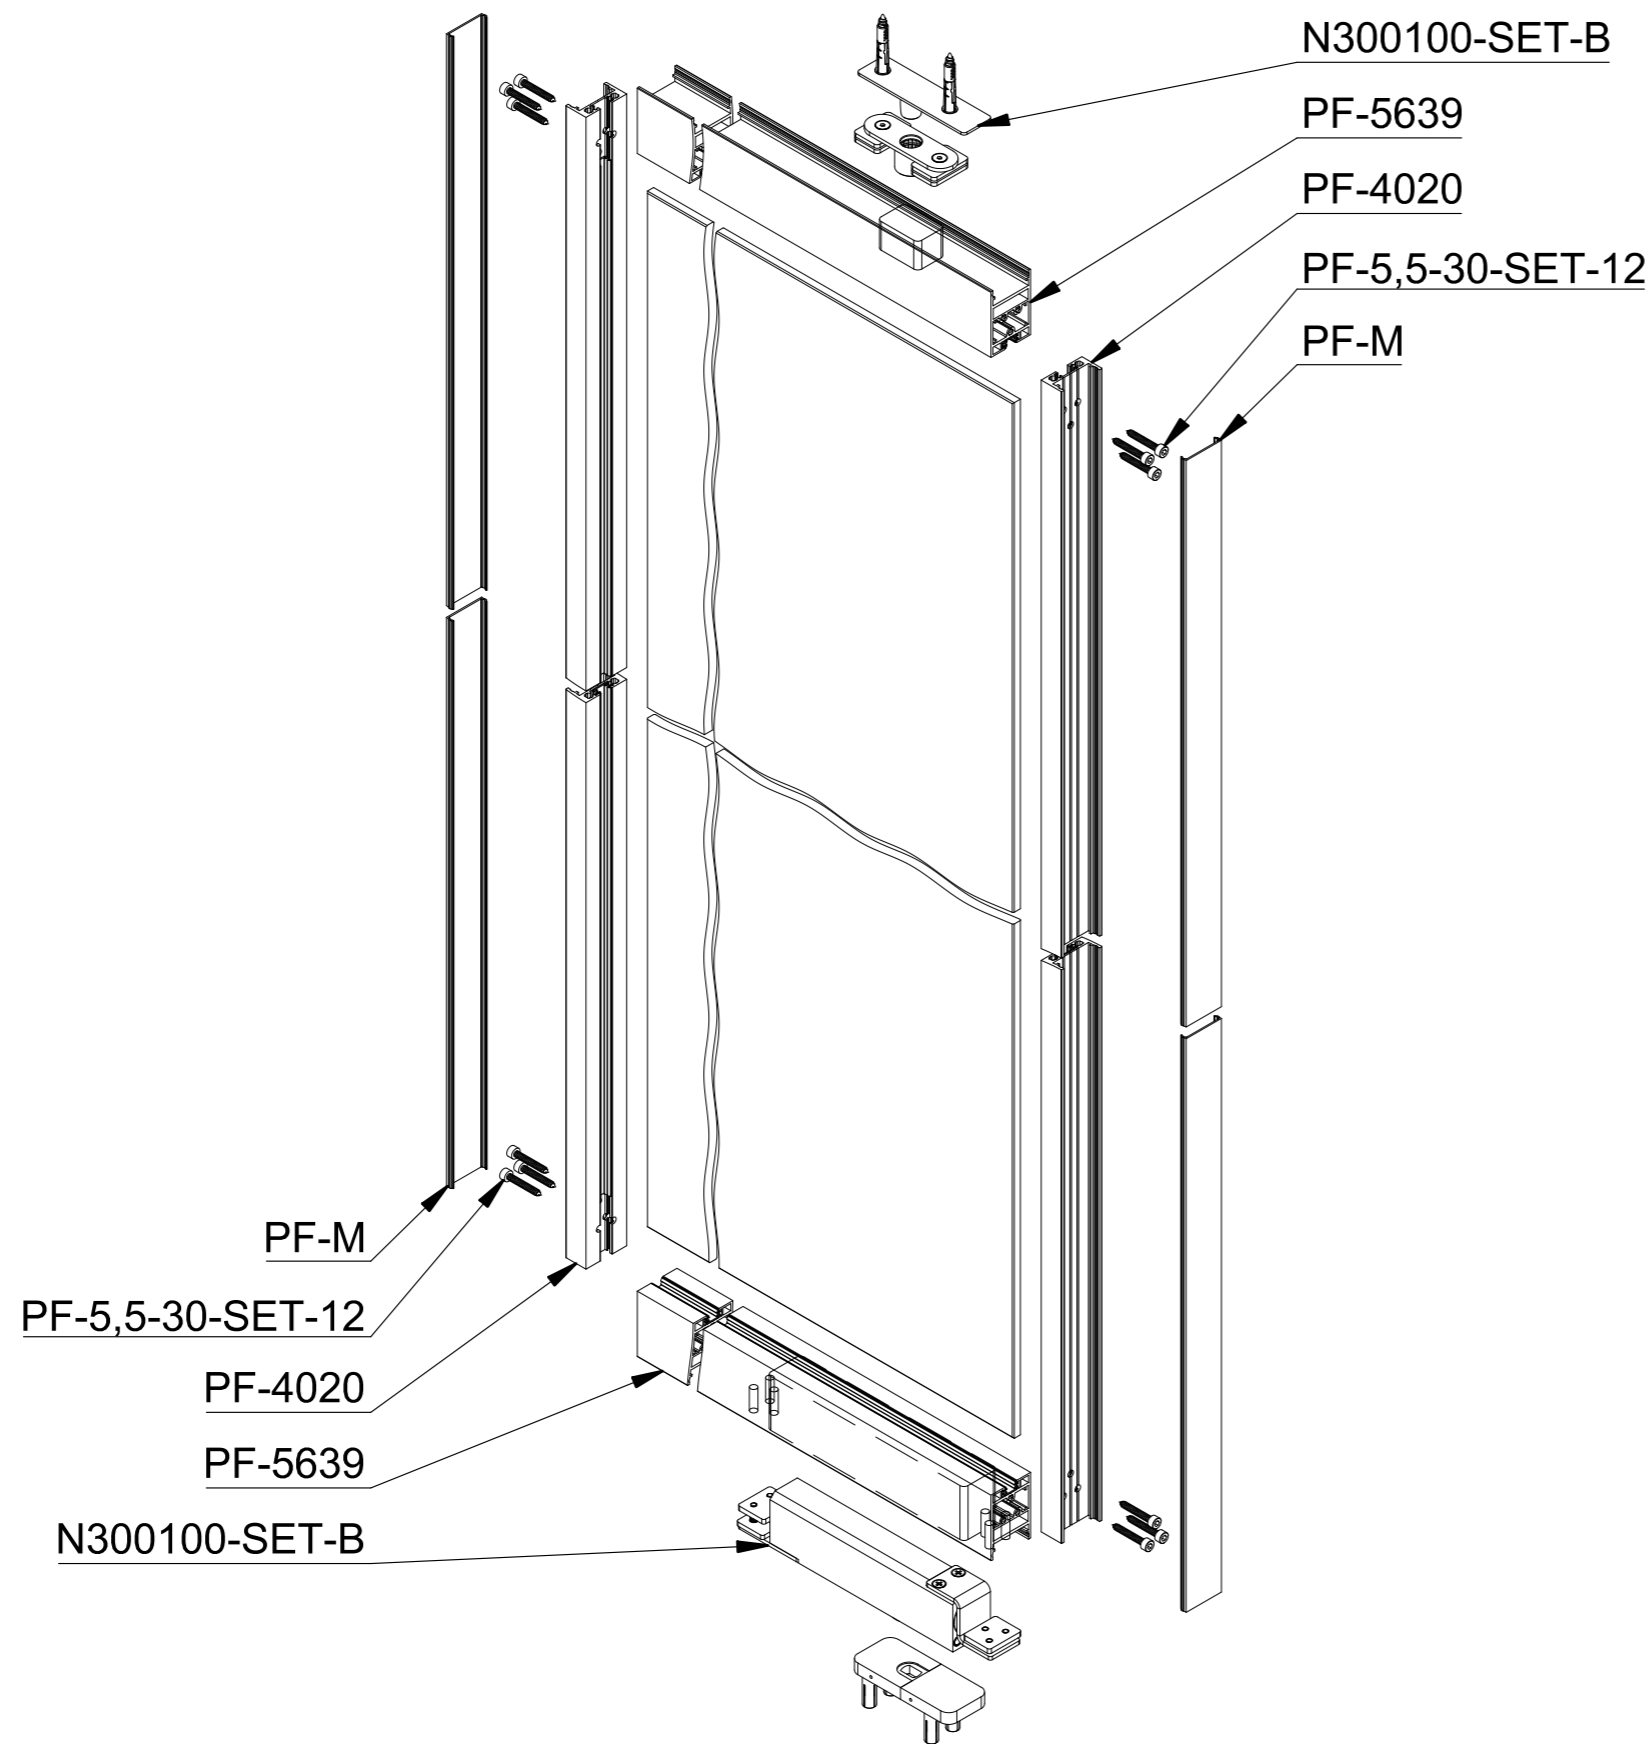

Niniejszy rysunek jest własnością firmy NORGPOL Sp. z o.o.. Jakikolwiek kopiowanie i przekazywanie osobom trzecim bez naszej zgody jest zabronione.
This drawing is property of NORGPOL Sp. z o.o.. Each duplication or passing on to a third person without our permission is forbidden and will be pursued.

Zestaw ramy drzwi 1200x3000

Produkt	Rysunek	Liczba
PF-5639		2 szt. (2x 1200 mm)
PF-4020		2 szt. (2x 3000 mm)
PF-M		2 szt. (2x 3000 mm)
PF-S8 lub PF-S10		3 szt. (1x 2500 mm, 2x 3000 mm)
PF-5,5-30- SET-12		1 kpl. (12 szt.)
N300100- SET-B		1 kpl.

CGLASS®
OKUCIA DO SZKŁA

ul. Baletowa 104
02-867 Warszawa
tel.: +48 22 33 15 400
e-mail: biuro@cglass.pl
www.cglass.pl

Typ produktu PIVOT FRAME - drzwi 1200x3000 / oś 125 mm

Kod produktu PF-1200-3000-FRAME-SET-B