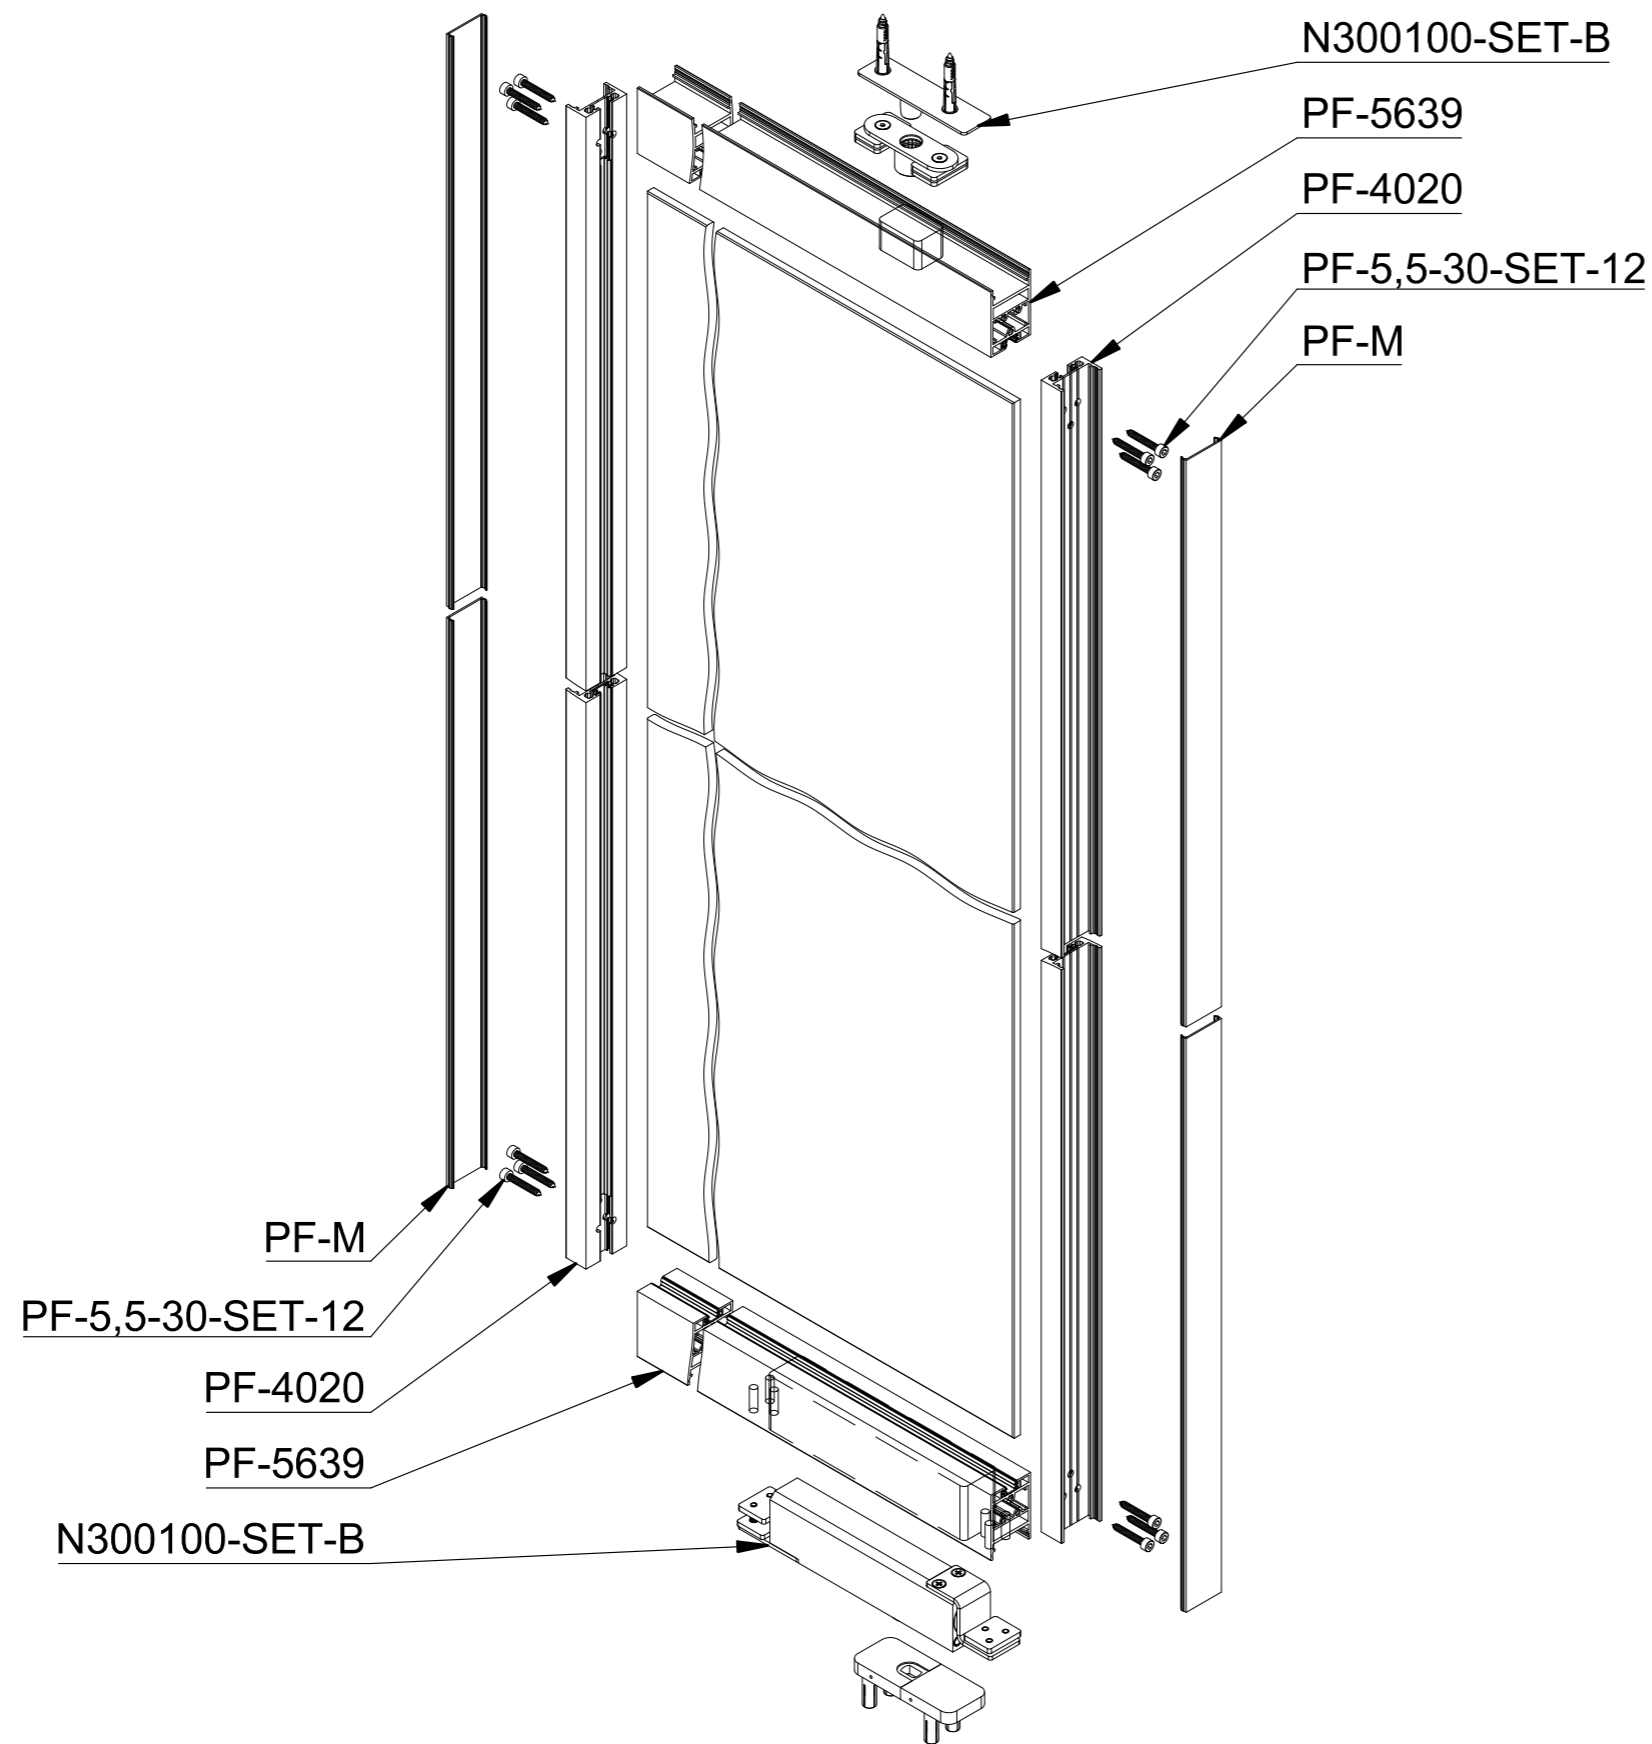

Zestaw ramy drzwi 1200x2500

Produkt	Rysunek	Liczba
PF-5639		2 szt. (2x 1200 mm)
PF-4020		2 szt. (2x 2500 mm)
PF-M		2 szt. (2x 2500 mm)
PF-S8 lub PF-S10		3 szt. (3x 2500 mm)
PF-5,5-30- SET-12		1 kpl. (12 szt.)
N300100- SET-B		1 kpl.