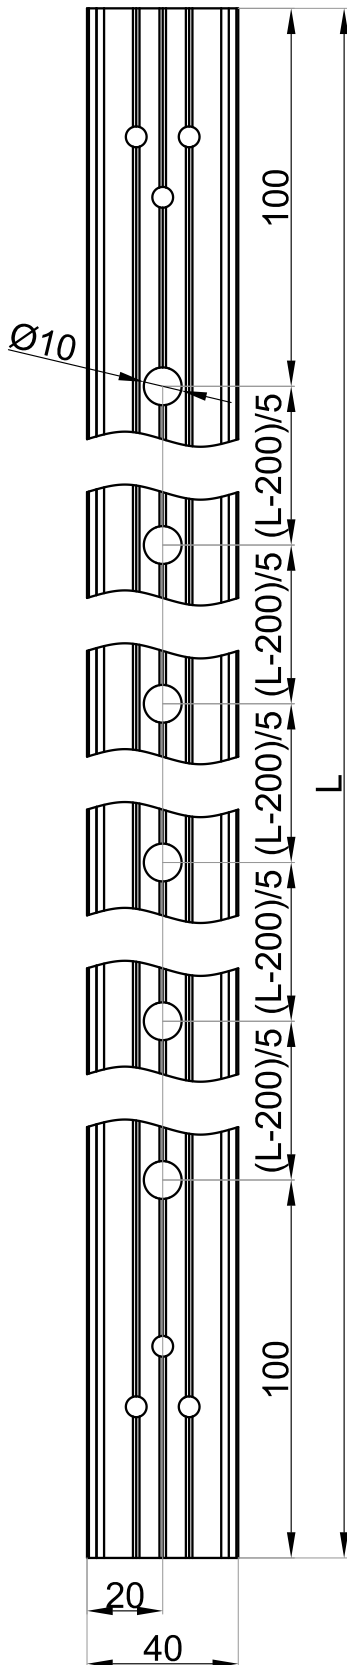

Otworowanie dla połączenia PF-4020 z PF-5639 - RAMA DRZWI
 Wykorzystanie szablonu wiercenia 1

Otworowanie dla połączenia PF-4020 z PF-5639, PF-6 oraz PF-12 - PANEL STAŁY
 Wykorzystanie szablonów wiercenia 2 i 3

Połączenie - PANEL STAŁY

Połączenie - RAMA DRZWI

		ul. Baletowa 104 02-867 Warszawa tel.: +48 22 33 15 400 e-mail: biuro@cglass.pl www.cglass.pl
Typ produktu	PIVOT FRAME - profil szklenia pionowy 1/2	
Kod produktu	PF-4020	

Otworowanie dla połączenia PF-4020 ze ścianą - PANEL STAŁY

CGLASS[®]
OKUCIA DO SZKŁA

ul. Baletowa 104
02-867 Warszawa
tel.: +48 22 33 15 400
e-mail: biuro@cglass.pl
www.cglass.pl

Typ produktu	PIVOT FRAME - profil szklenia pionowy 2/2
Kod produktu	PF-4020