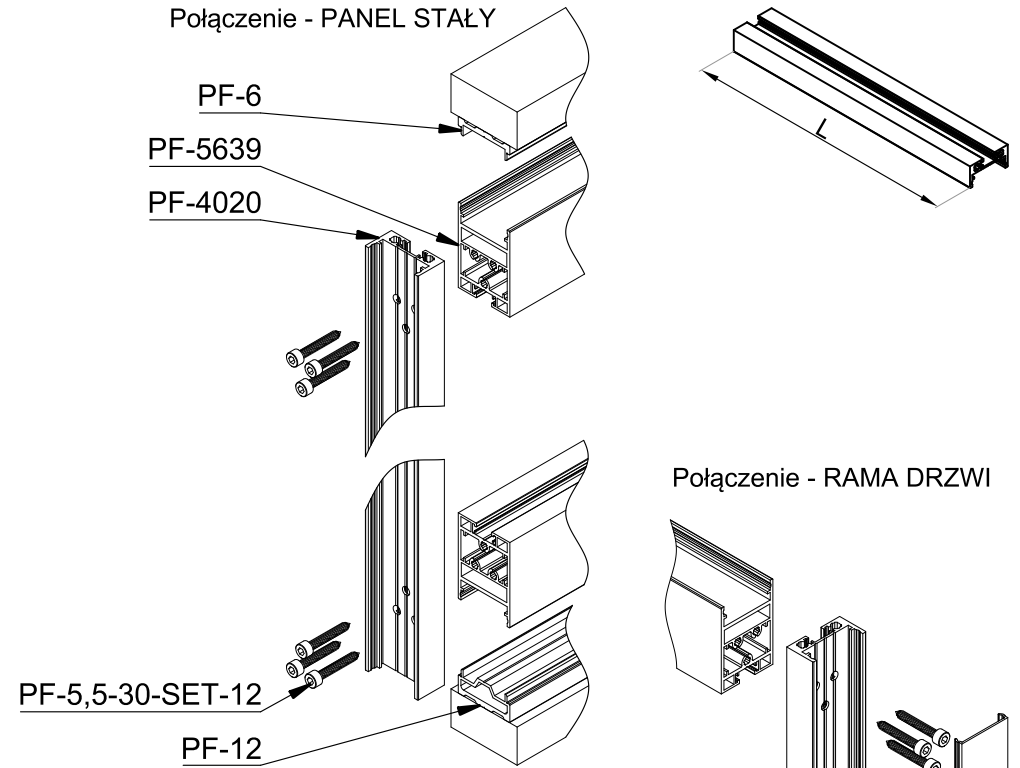

Otworowanie dla połączenia PF-4020 z PF-5639 - RAMA DRZWI
 Wykorzystanie szablonu wiercenia 1

Otworowanie dla połączenia PF-4020 z PF-5639, PF-6 oraz PF-12 - PANEL STAŁY
 Wykorzystanie szablonów wiercenia 2 i 3

Połączenie - PANEL STAŁY

Połączenie - RAMA DRZWI

		ul. Baletowa 104 02-867 Warszawa tel.: +48 22 33 15 400 e-mail: biuro@cglass.pl www.cglass.pl
Typ produktu	PIVOT FRAME - profil szklenia pionowy 1/2	
Kod produktu	PF-4020	

Otworowanie dla połączenia PF-4020 ze ścianą - PANEL STAŁY

CGLASS[®]
OKUCIA DO SZKŁA

ul. Baletowa 104
02-867 Warszawa
tel.: +48 22 33 15 400
e-mail: biuro@cglass.pl
www.cglass.pl

Typ produktu	PIVOT FRAME - profil szklenia pionowy 2/2
Kod produktu	PF-4020