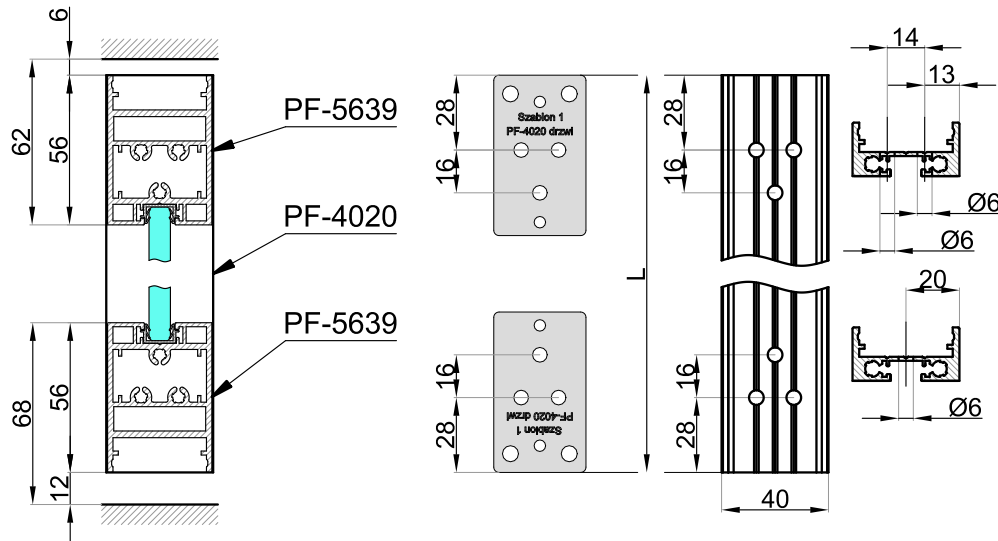

Otworowanie dla połączenia PF-4020 z PF-5639 - RAMA DRZWI
 Wykorzystanie szablonu wiercenia 1

Otworowanie dla połączenia PF-4020 z PF-5639, PF-6 oraz PF-12 - PANEL STAŁY
 Wykorzystanie szablonów wiercenia 2 i 3

Połączenie - PANEL STAŁY

Połączenie - RAMA DRZWI

		ul. Baletowa 104 02-867 Warszawa tel.: +48 22 33 15 400 e-mail: biuro@cglass.pl www.cglass.pl
Typ produktu	PIVOT FRAME - profil szklenia pionowy 1/2	
Kod produktu	PF-4020	

Otworowanie dla połączenia PF-4020 ze ścianą - PANEL STAŁY

CGLASS[®]
OKUCIA DO SZKŁA

ul. Baletowa 104
02-867 Warszawa
tel.: +48 22 33 15 400
e-mail: biuro@cglass.pl
www.cglass.pl

Typ produktu	PIVOT FRAME - profil szklenia pionowy 2/2
Kod produktu	PF-4020