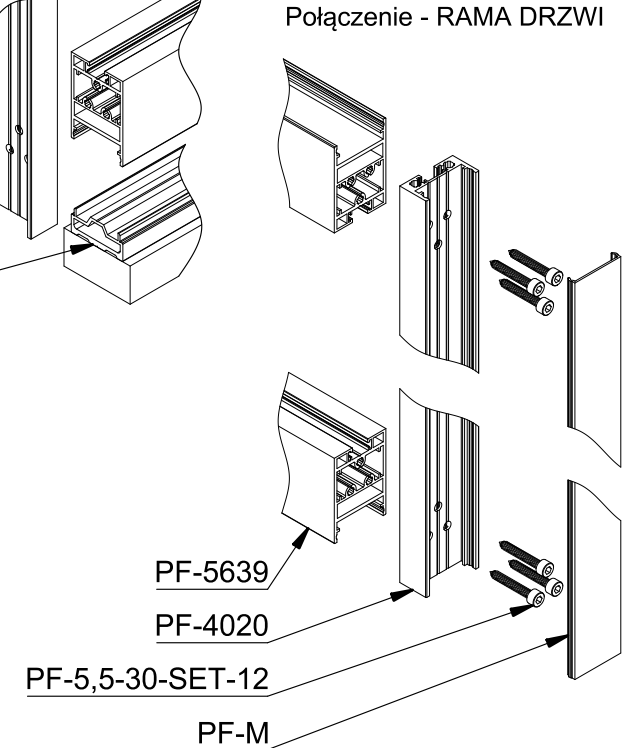

Otworowanie dla połączenia PF-4020 z PF-5639 - RAMA DRZWI
 Wykorzystanie szablonu wiercenia 1

Otworowanie dla połączenia PF-4020 z PF-5639, PF-6 oraz PF-12 - PANEL STAŁY
 Wykorzystanie szablonów wiercenia 2 i 3

Połączenie - PANEL STAŁY

Połączenie - RAMA DRZWI

		ul. Baletowa 104 02-867 Warszawa tel.: +48 22 33 15 400 e-mail: biuro@cglass.pl www.cglass.pl
Typ produktu	PIVOT FRAME - profil szklenia pionowy 1/2	
Kod produktu	PF-4020	

Otworowanie dla połączenia PF-4020 ze ścianą - PANEL STAŁY

CGLASS[®]
OKUCIA DO SZKŁA

ul. Baletowa 104
02-867 Warszawa
tel.: +48 22 33 15 400
e-mail: biuro@cglass.pl
www.cglass.pl

Typ produktu	PIVOT FRAME - profil szklenia pionowy 2/2
Kod produktu	PF-4020