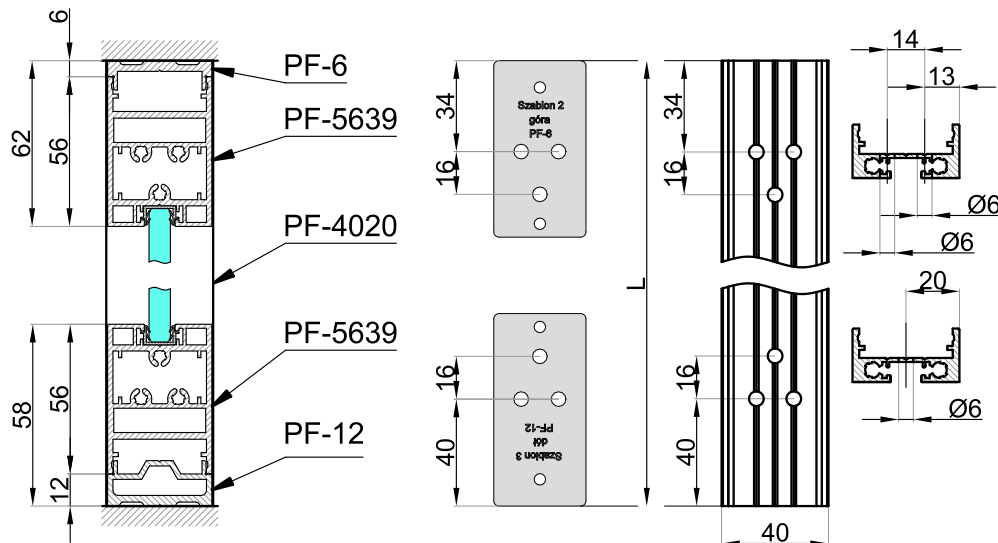

Otworowanie dla połączenia PF-4020 z PF-5639 - RAMA DRZWI
 Wykorzystanie szablonu wiercenia 1

Otworowanie dla połączenia PF-4020 z PF-5639, PF-6 oraz PF-12 - PANEL STAŁY
 Wykorzystanie szablonów wiercenia 2 i 3

Połączenie - PANEL STAŁY

Połączenie - RAMA DRZWI

		ul. Baletowa 104 02-867 Warszawa tel.: +48 22 33 15 400 e-mail: biuro@cglass.pl www.cglass.pl
Typ produktu	PIVOT FRAME - profil szklenia pionowy 1/2	
Kod produktu	PF-4020	

Otworowanie dla połączenia PF-4020 ze ścianą - PANEL STAŁY

CGLASS[®]
OKUCIA DO SZKŁA

ul. Baletowa 104
02-867 Warszawa
tel.: +48 22 33 15 400
e-mail: biuro@cglass.pl
www.cglass.pl

Typ produktu	PIVOT FRAME - profil szklenia pionowy 2/2
Kod produktu	PF-4020