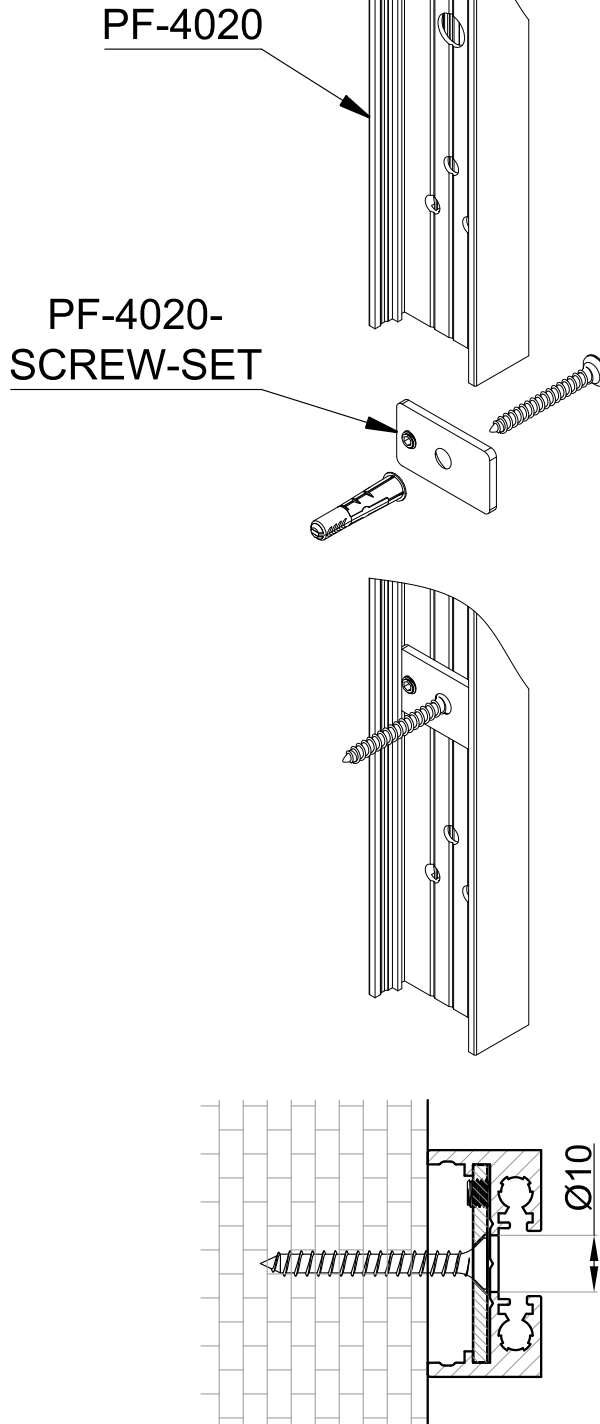

Otworowanie dla połączenia PF-4020 z PF-5639 - RAMA DRZWI
 Wykorzystanie szablonu wiercenia 1

Otworowanie dla połączenia PF-4020 z PF-5639, PF-6 oraz PF-12 - PANEL STAŁY
 Wykorzystanie szablonów wiercenia 2 i 3

Połączenie - PANEL STAŁY

Połączenie - RAMA DRZWI

		ul. Baletowa 104 02-867 Warszawa tel.: +48 22 33 15 400 e-mail: biuro@cglass.pl www.cglass.pl
Typ produktu	PIVOT FRAME - profil szklenia pionowy 1/2	
Kod produktu	PF-4020	

Otworowanie dla połączenia PF-4020 ze ścianą - PANEL STAŁY

CGLASS[®]
OKUCIA DO SZKŁA

ul. Baletowa 104
02-867 Warszawa
tel.: +48 22 33 15 400
e-mail: biuro@cglass.pl
www.cglass.pl

Typ produktu	PIVOT FRAME - profil szklenia pionowy 2/2
Kod produktu	PF-4020