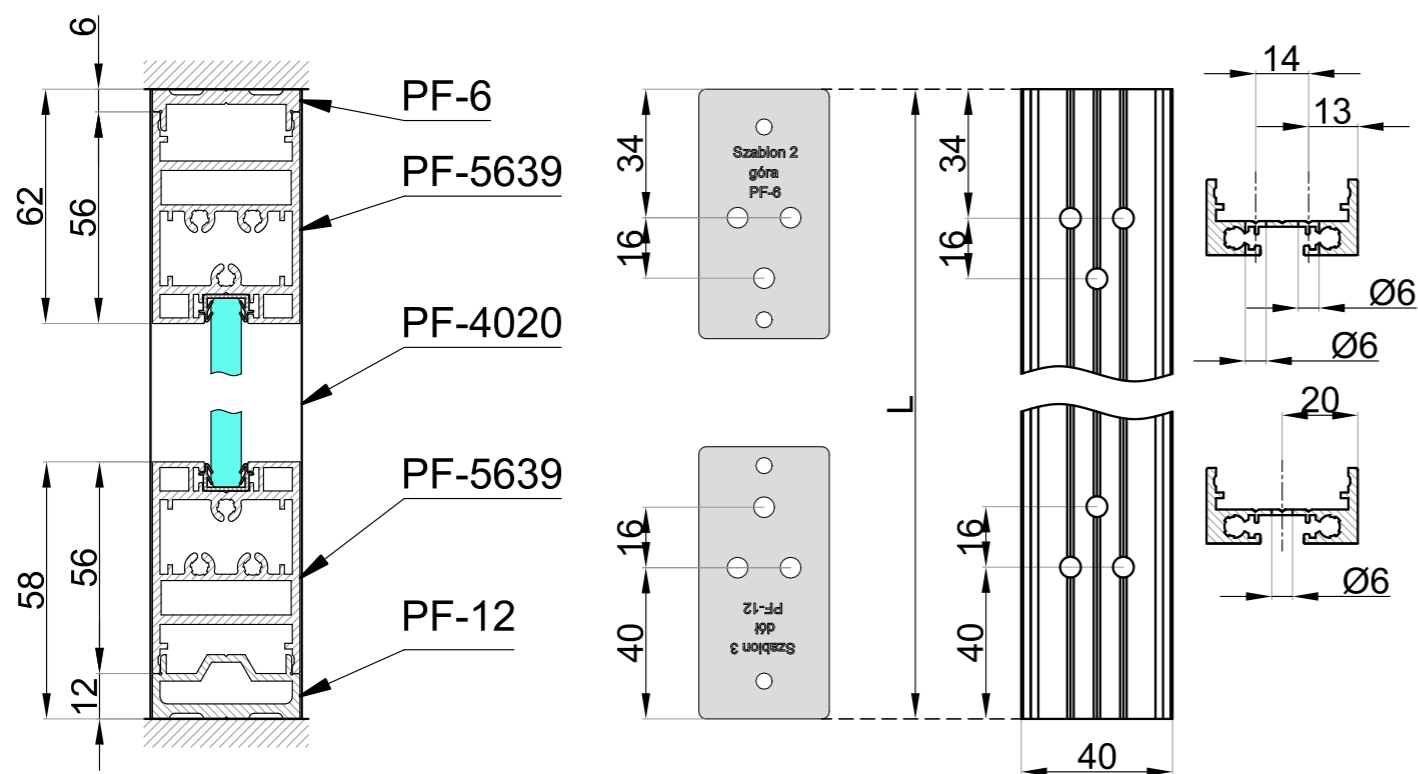

Otworowanie dla połączenia PF-4020 z PF-5639 - RAMA DRZWI
 Wykorzystanie szablonu wiercenia 1

Otworowanie dla połączenia PF-4020 z PF-5639, PF-6 oraz PF-12 - PANEL STAŁY
 Wykorzystanie szablonów wiercenia 2 i 3

Połączenie - PANEL STAŁY

Połączenie - RAMA DRZWI

		ul. Baletowa 104 02-867 Warszawa tel.: +48 22 33 15 400 e-mail: biuro@cglass.pl www.cglass.pl
Typ produktu	PIVOT FRAME - profil szklenia pionowy 1/2	
Kod produktu	PF-4020	