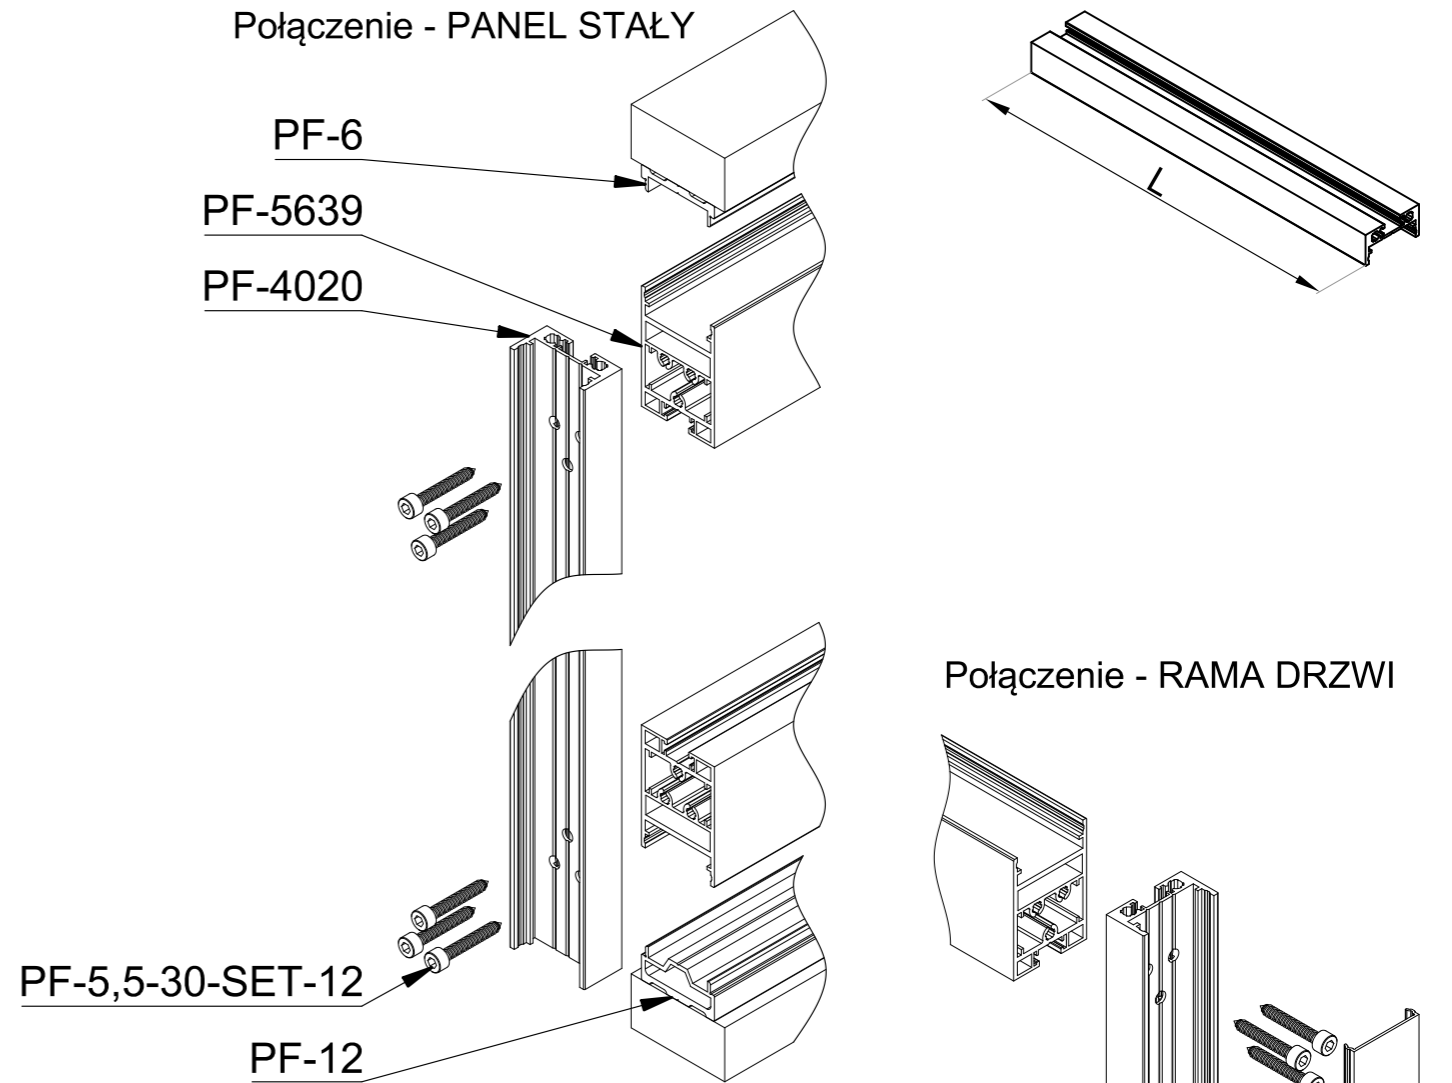

Otworowanie dla połączenia PF-4020 z PF-5639 - RAMA DRZWI
 Wykorzystanie szablonu wiercenia 1

Otworowanie dla połączenia PF-4020 z PF-5639, PF-6 oraz PF-12 - PANEL STAŁY
 Wykorzystanie szablonów wiercenia 2 i 3

Połączenie - PANEL STAŁY

Połączenie - RAMA DRZWI

		ul. Baletowa 104 02-867 Warszawa tel.: +48 22 33 15 400 e-mail: biuro@cglass.pl www.cglass.pl
Typ produktu	PIVOT FRAME - profil szklenia pionowy 1/2	
Kod produktu	PF-4020	