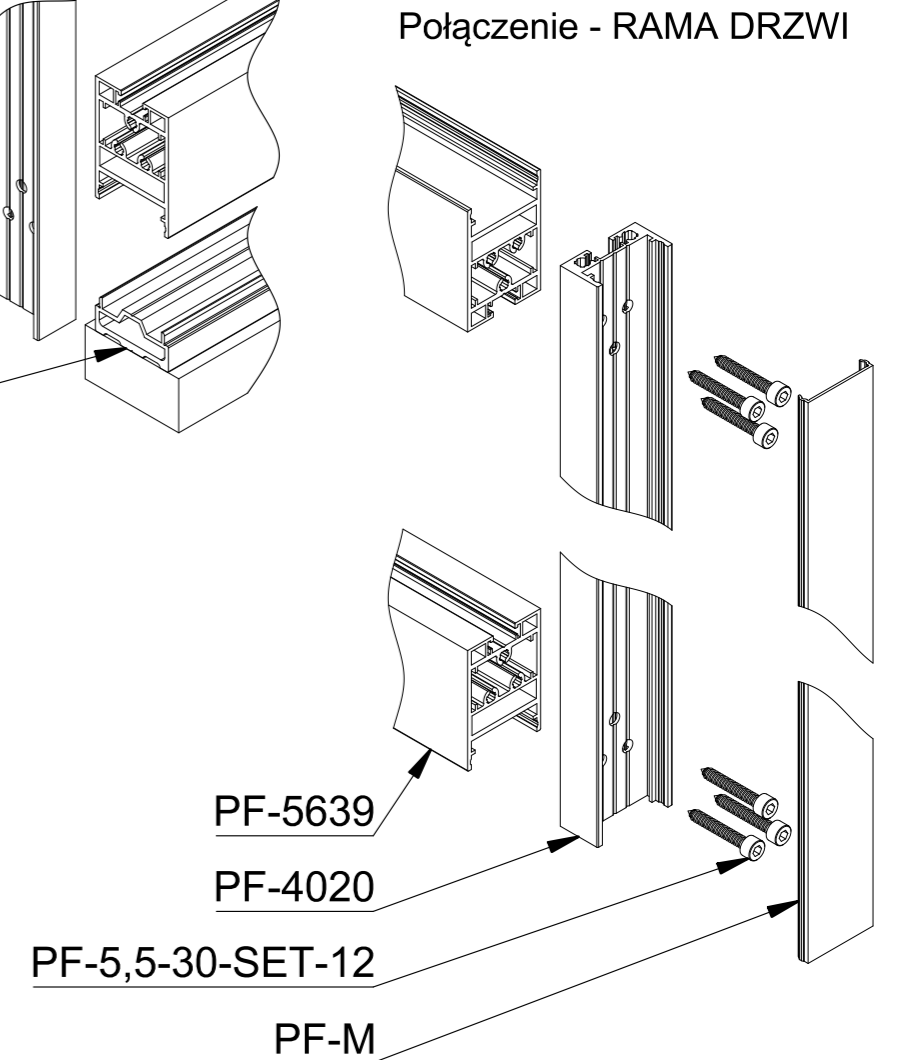

Otworowanie dla połączenia PF-4020 z PF-5639 - RAMA DRZWI
 Wykorzystanie szablonu wiercenia 1

Otworowanie dla połączenia PF-4020 z PF-5639, PF-6 oraz PF-12 - PANEL STAŁY
 Wykorzystanie szablonów wiercenia 2 i 3

Połączenie - PANEL STAŁY

Połączenie - RAMA DRZWI

		ul. Baletowa 104 02-867 Warszawa tel.: +48 22 33 15 400 e-mail: biuro@cglass.pl www.cglass.pl
Typ produktu	PIVOT FRAME - profil szklenia pionowy 1/2	
Kod produktu	PF-4020	