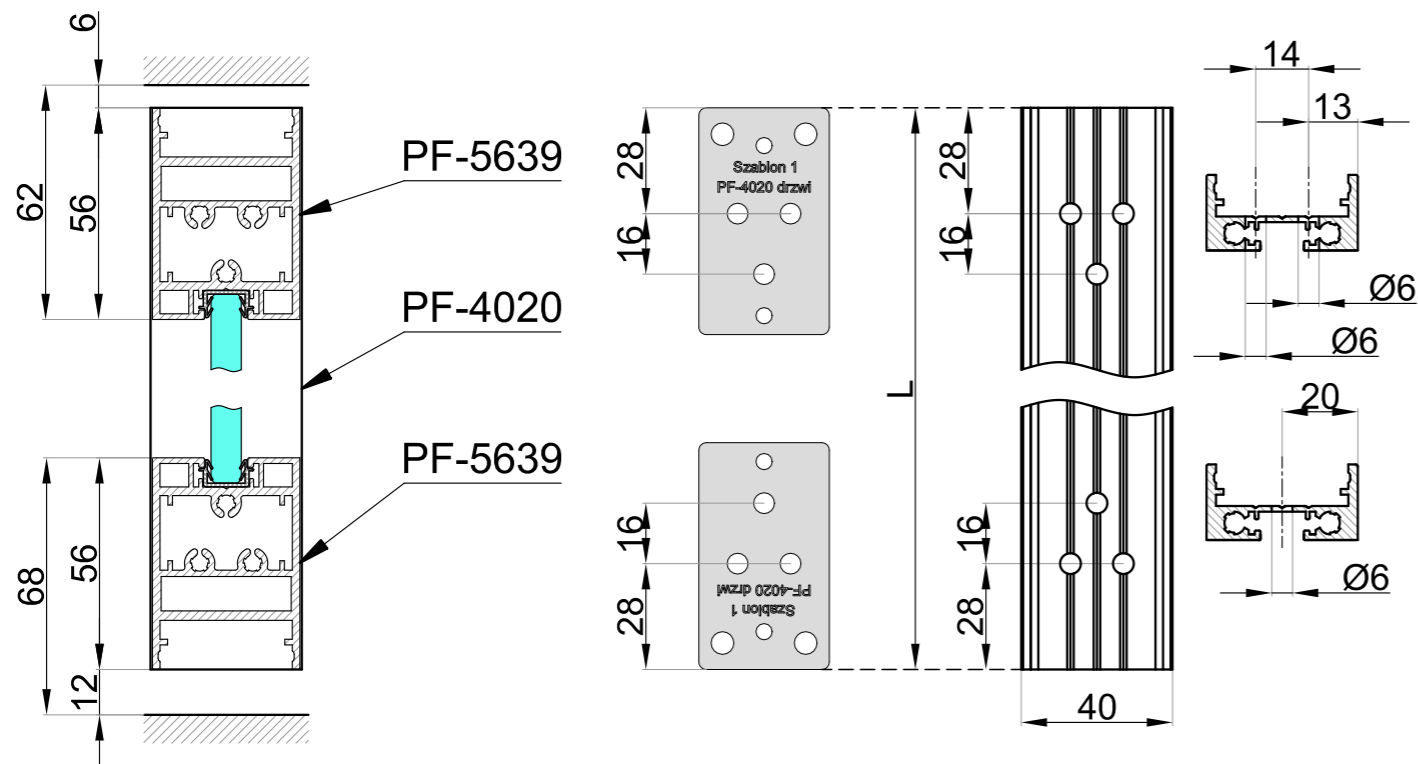

Otworowanie dla połączenia PF-4020 z PF-5639 - RAMA DRZWI
 Wykorzystanie szablonu wiercenia 1

Otworowanie dla połączenia PF-4020 z PF-5639, PF-6 oraz PF-12 - PANEL STAŁY
 Wykorzystanie szablonów wiercenia 2 i 3

Połączenie - PANEL STAŁY

Połączenie - RAMA DRZWI

		ul. Baletowa 104 02-867 Warszawa tel.: +48 22 33 15 400 e-mail: biuro@cglass.pl www.cglass.pl
Typ produktu	PIVOT FRAME - profil szklenia pionowy 1/2	
Kod produktu	PF-4020	