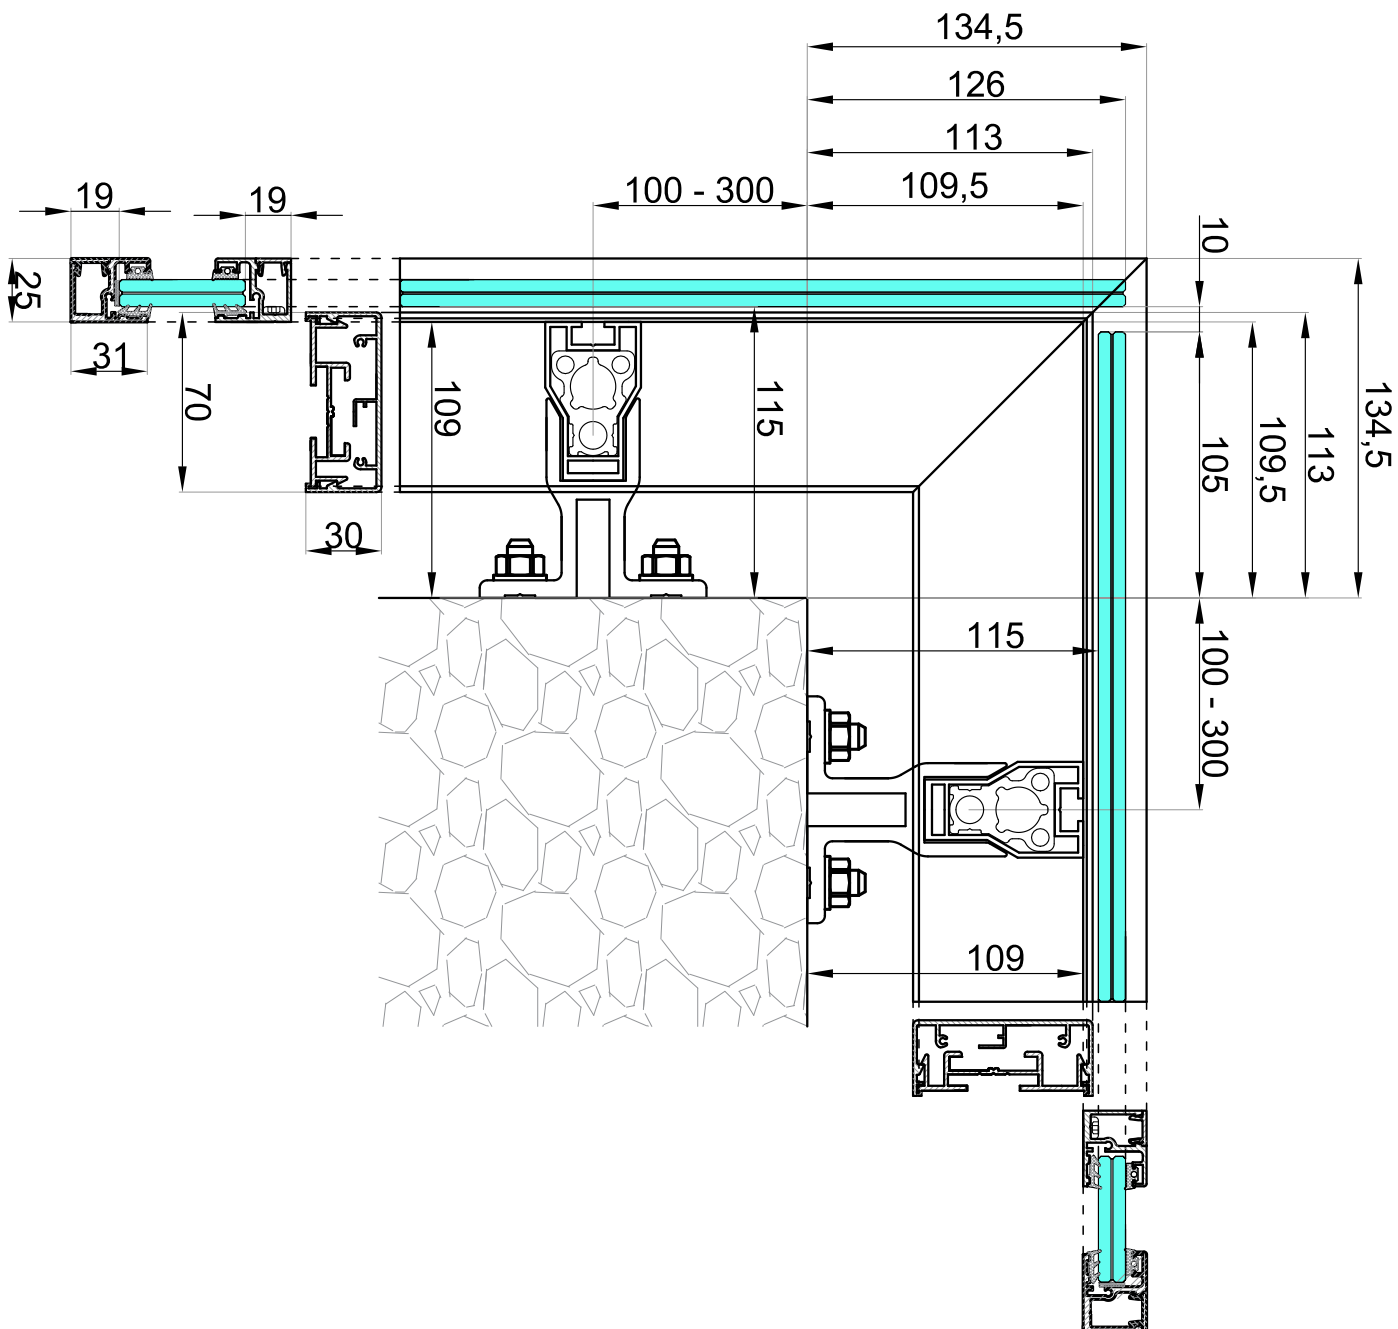

CGGLASS®
OKUCIA DO SZKŁA

ul. Baletowa 104
02-867 Warszawa
tel.: +48 22 33 15 400
e-mail: biuro@cglass.pl
www.cglass.pl

Typ produktu

System balustrad słupkowych - montaż boczny, szklenie poniżej poręczy

Kod produktu

TR-2/2/3/4 (Montaż do czoła balkonu przy użyciu marki TR-H115)