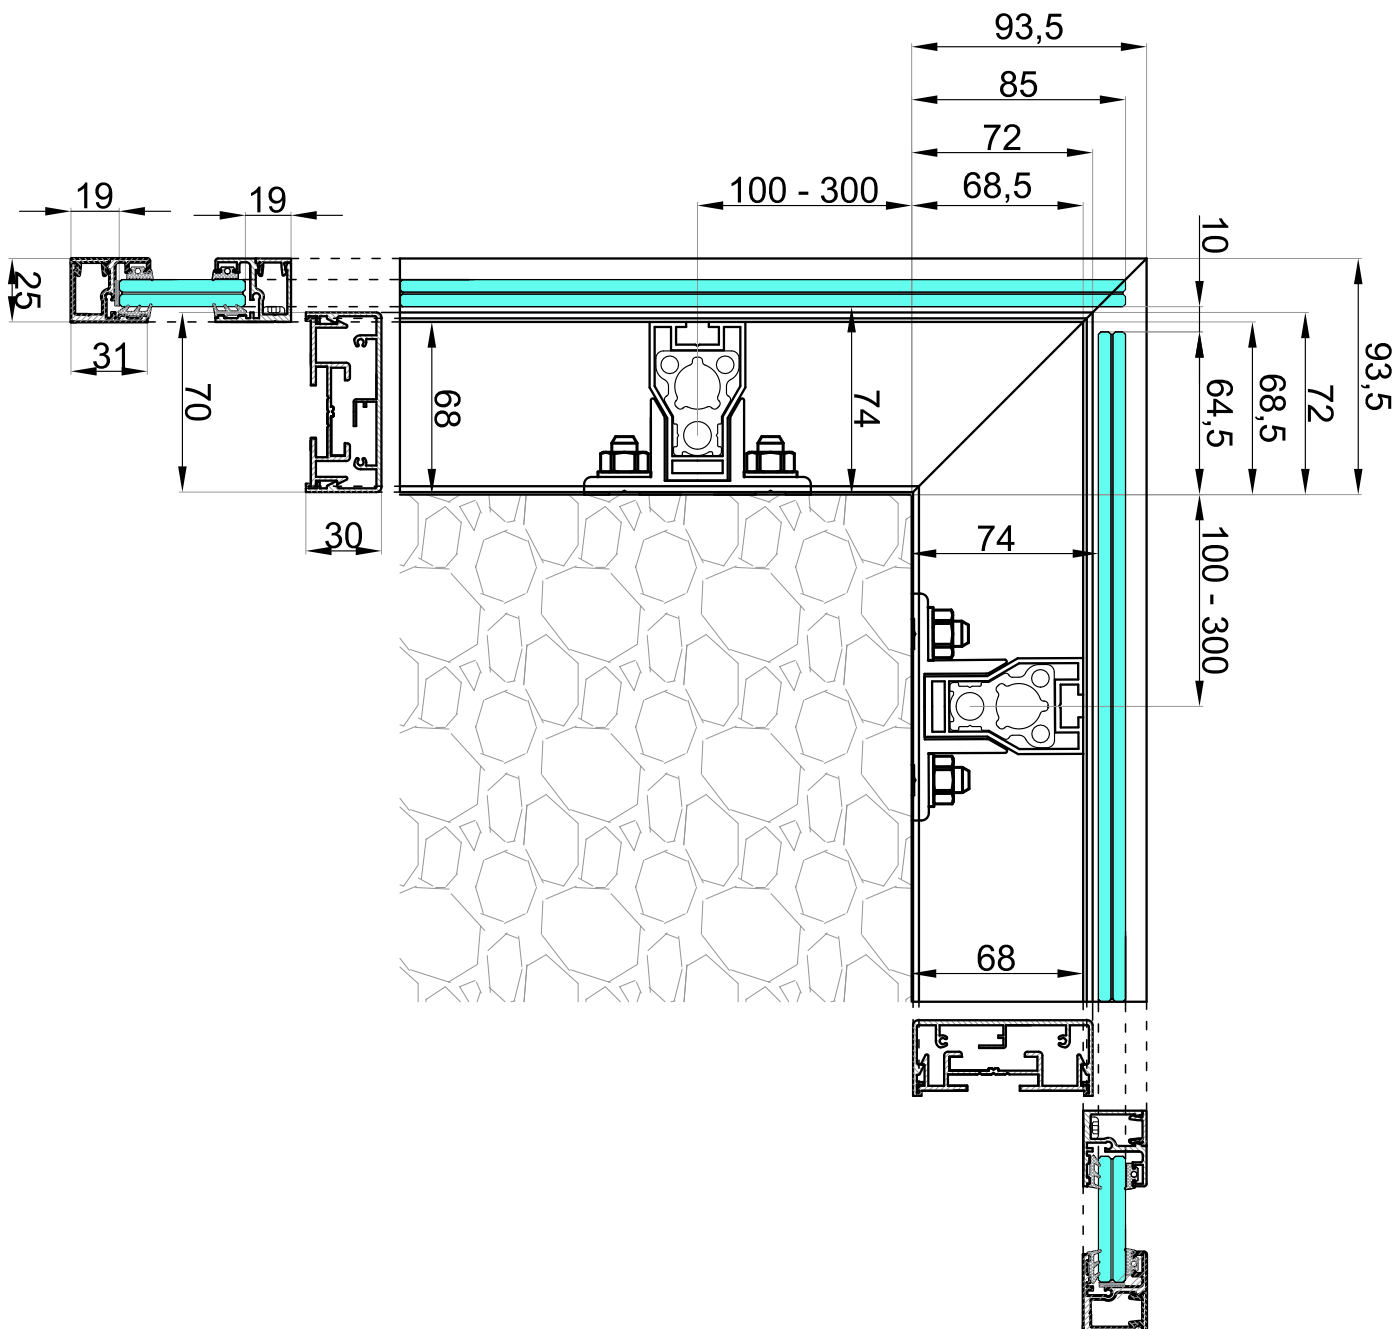

CGLASS®
OKUCIA DO SZKŁA

ul. Baletowa 104
02-867 Warszawa
tel.: +48 22 33 15 400
e-mail: biuro@cglass.pl
www.cglass.pl

Typ produktu

System balustrad słupkowych - montaż boczny, szklenie poniżej poręczy

Kod produktu

TR-2/2/3/4 (Montaż do czoła balkonu przy użyciu marki TR-H74)