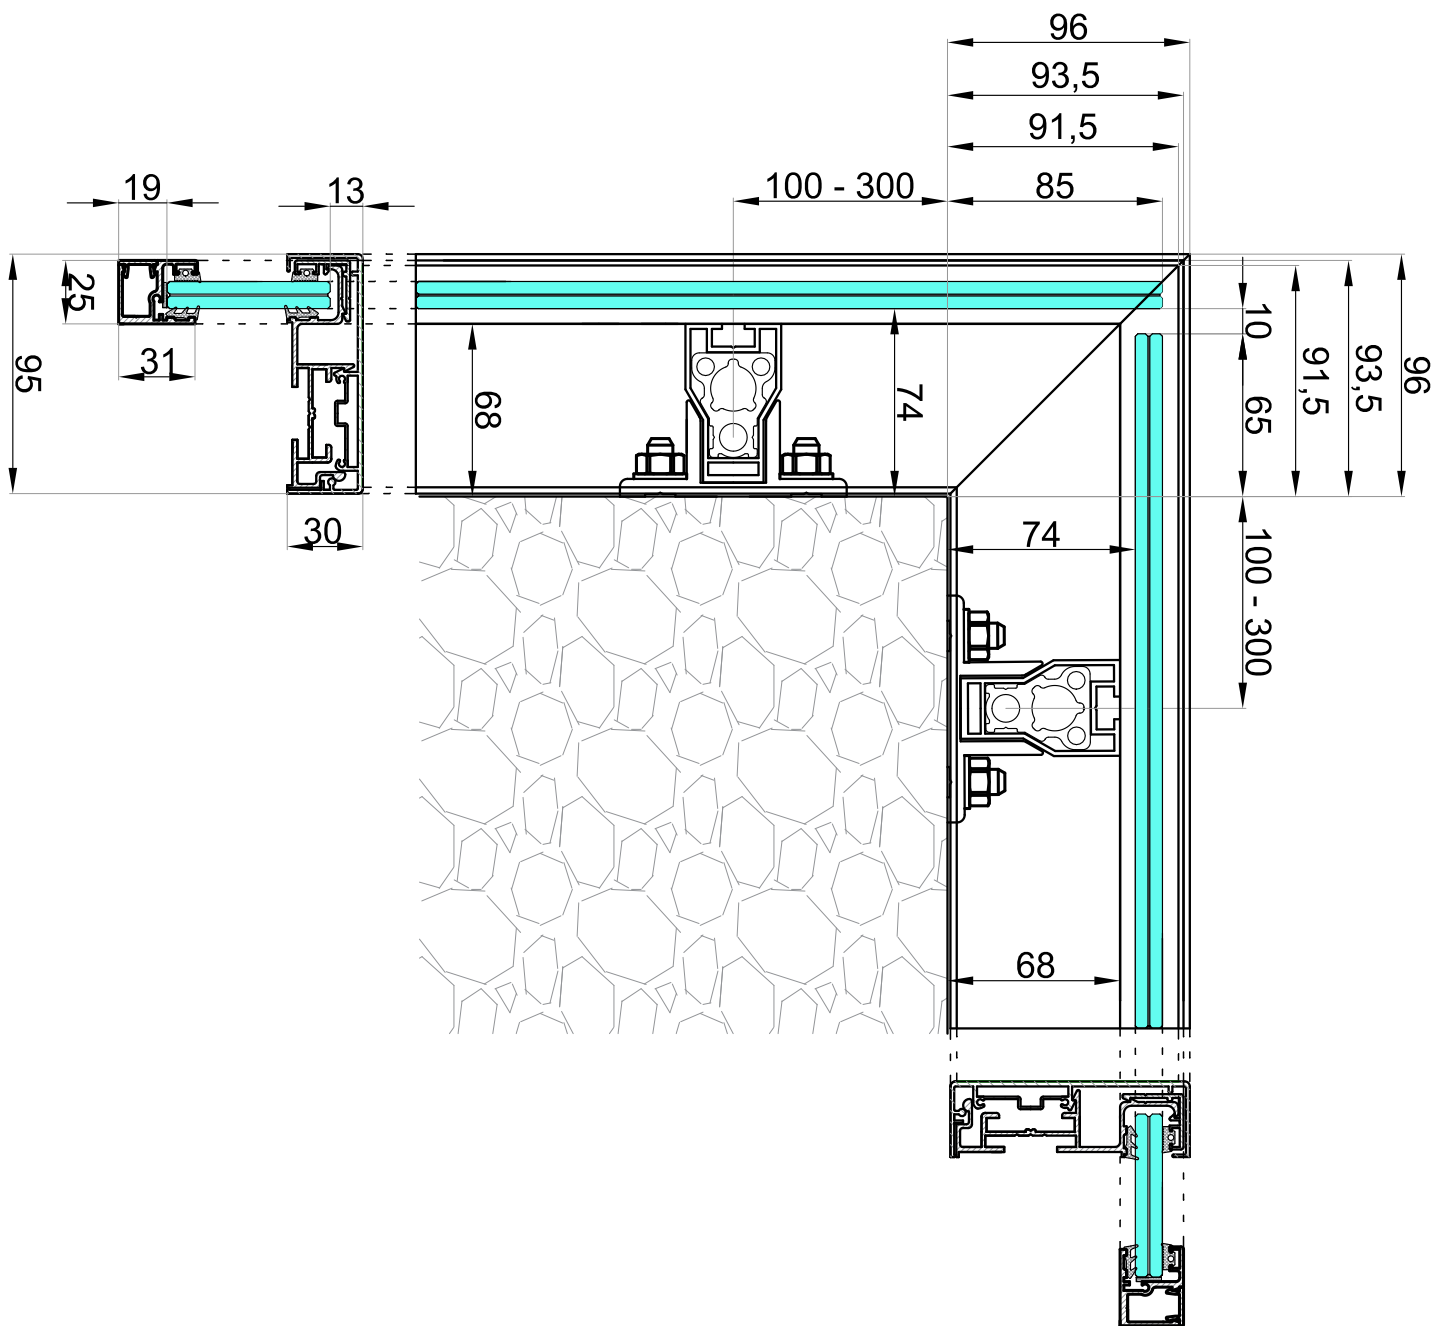

**CGGLASS®**  
OKUCIA DO SZKŁA

ul. Baletowa 104  
02-867 Warszawa  
tel.: +48 22 33 15 400  
e-mail: [biuro@cglass.pl](mailto:biuro@cglass.pl)  
[www.cglass.pl](http://www.cglass.pl)

Typ produktu

System balustrad słupkowych - montaż boczny, szklenie w poręczy

Kod produktu

TR-1-2/3/4 (Montaż do czoła balkonu przy użyciu marki TR-H74)