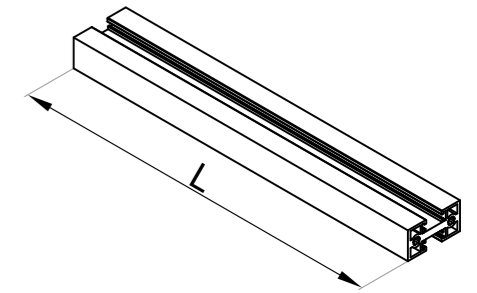

Otworowanie profilu PF-4020 dla połączenia PF-3920-H z PF-4020  
Wykorzystanie szablonu wiercenia 5

		ul. Baletowa 104 02-867 Warszawa tel.: +48 22 33 15 400 e-mail: biuro@cglass.pl www.cglass.pl
Typ produktu	PIVOT FRAME - profil szklenia H - panel / 2 prof.	
Kod produktu	PF-3920-H	