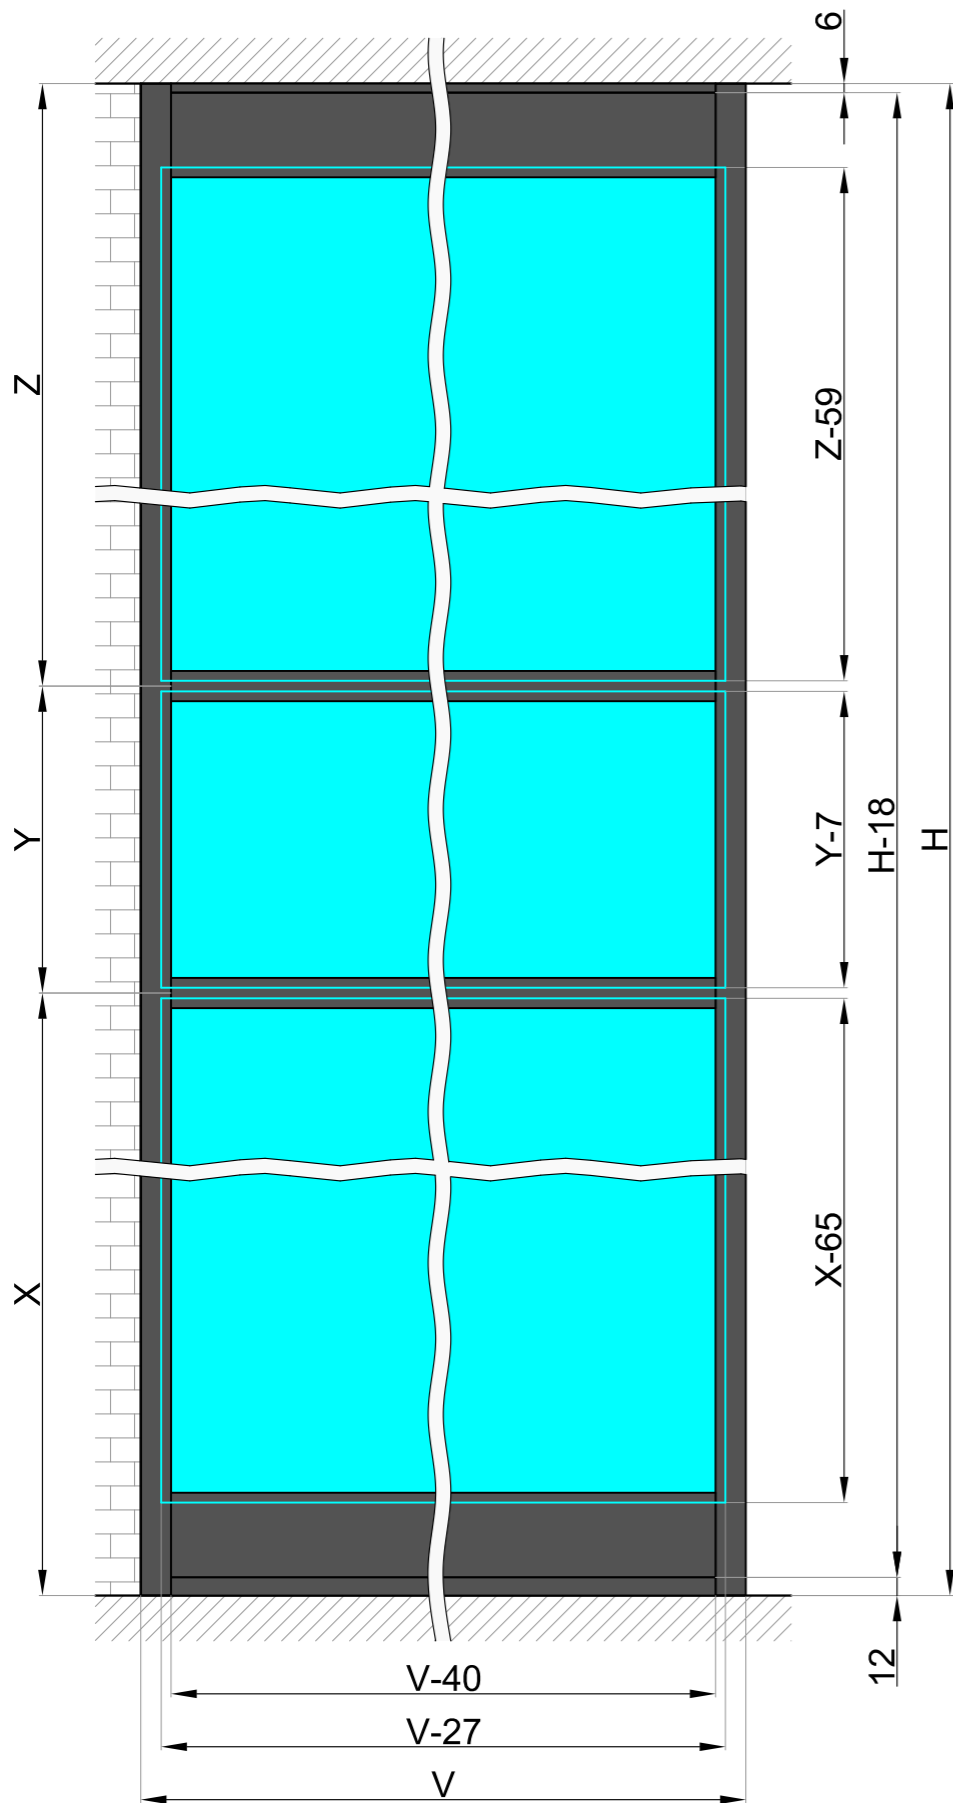

Otworowanie profilu PF-4020 dla połączenia PF-3920-H z PF-4020  
Wykorzystanie szablonu wiercenia 5

		ul. Baletowa 104 02-867 Warszawa tel.: +48 22 33 15 400 e-mail: biuro@cglass.pl www.cglass.pl
Typ produktu	PIVOT FRAME - profil szklenia H - panel / 2 prof.	
Kod produktu	PF-3920-H	