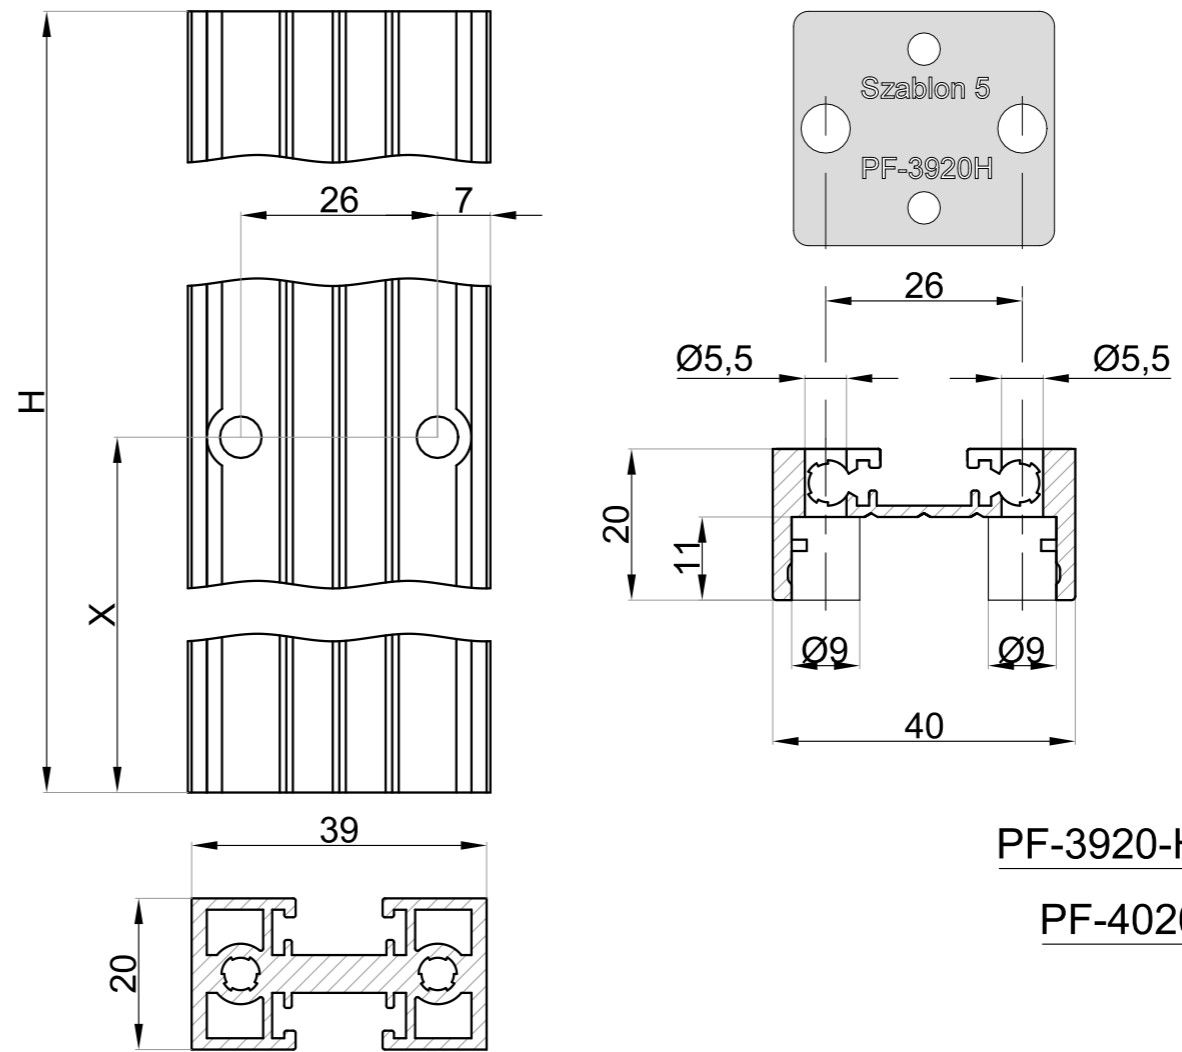

Niniejszy rysunek jest własnością firmy NORGPOL Sp. z o.o.. Jakikolwiek kopiowanie i przekazywanie osobom trzecim bez naszej zgody jest zabronione.
This drawing is property of NORGPOL Sp. z o.o.. Each duplication or passing on to a third person without our permission is forbidden and will be pursued.

Otworowanie profilu PF-4020 dla połączenia PF-3920-H z PF-4020
Wykorzystanie szablonu wiercenia 5

CGLASS®
OKUCIA DO SZKŁA

ul. Baletowa 104
02-867 Warszawa
tel.: +48 22 33 15 400
e-mail: biuro@cglass.pl
www.cglass.pl

Typ produktu	PIVOT FRAME - profil szklenia H - panel / 1 prof.
Kod produktu	PF-3920-H