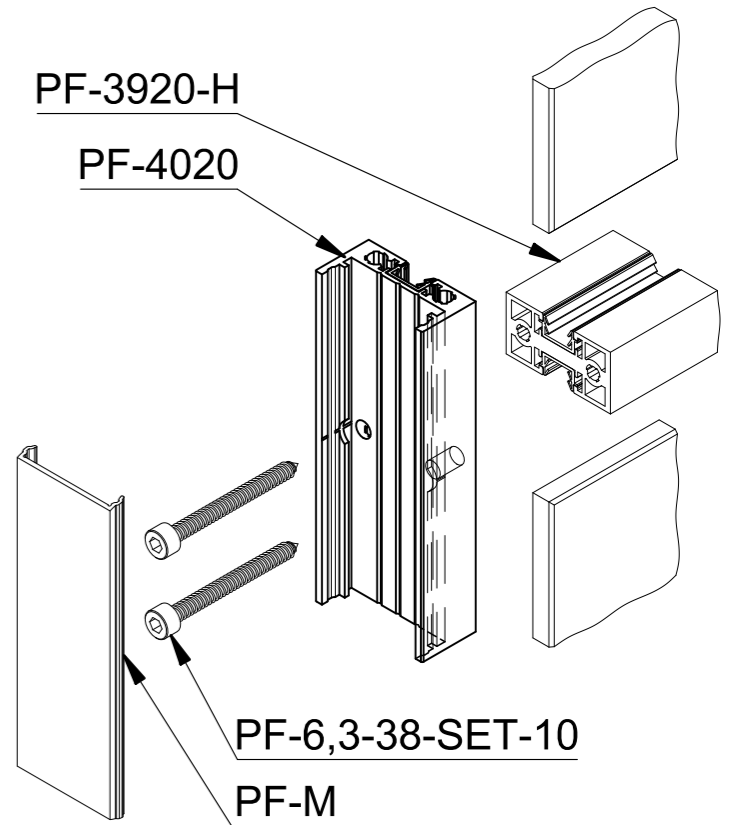

Otworowanie profilu PF-4020 dla połączenia PF-3920-H z PF-4020  
Wykorzystanie szablonu wiercenia 5

		ul. Baletowa 104 02-867 Warszawa tel.: +48 22 33 15 400 e-mail: biuro@cglass.pl www.cglass.pl
Typ produktu	PIVOT FRAME - profil szklenia H - panel / 2 prof.	
Kod produktu	PF-3920-H	

Otworowanie profilu PF-4020 dla połączenia PF-3920-H z PF-4020  
Wykorzystanie szablonu wiercenia 5

**CGLASS**<sup>®</sup>  
OKUCIA DO SZKŁA

ul. Baletowa 104  
02-867 Warszawa  
tel.: +48 22 33 15 400  
e-mail: [biuro@cglass.pl](mailto:biuro@cglass.pl)  
[www.cglass.pl](http://www.cglass.pl)