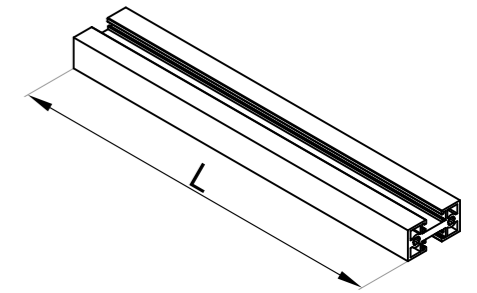

Otworowanie profilu PF-4020 dla połączenia PF-3920-H z PF-4020  
Wykorzystanie szablonu wiercenia 5

		ul. Baletowa 104 02-867 Warszawa tel.: +48 22 33 15 400 e-mail: biuro@cglass.pl www.cglass.pl
Typ produktu	PIVOT FRAME - profil szklenia H - panel / 2 prof.	
Kod produktu	PF-3920-H	

Otworowanie profilu PF-4020 dla połączenia PF-3920-H z PF-4020  
Wykorzystanie szablonu wiercenia 5

**CGLASS**<sup>®</sup>  
OKUCIA DO SZKŁA

ul. Baletowa 104  
02-867 Warszawa  
tel.: +48 22 33 15 400  
e-mail: [biuro@cglass.pl](mailto:biuro@cglass.pl)  
[www.cglass.pl](http://www.cglass.pl)