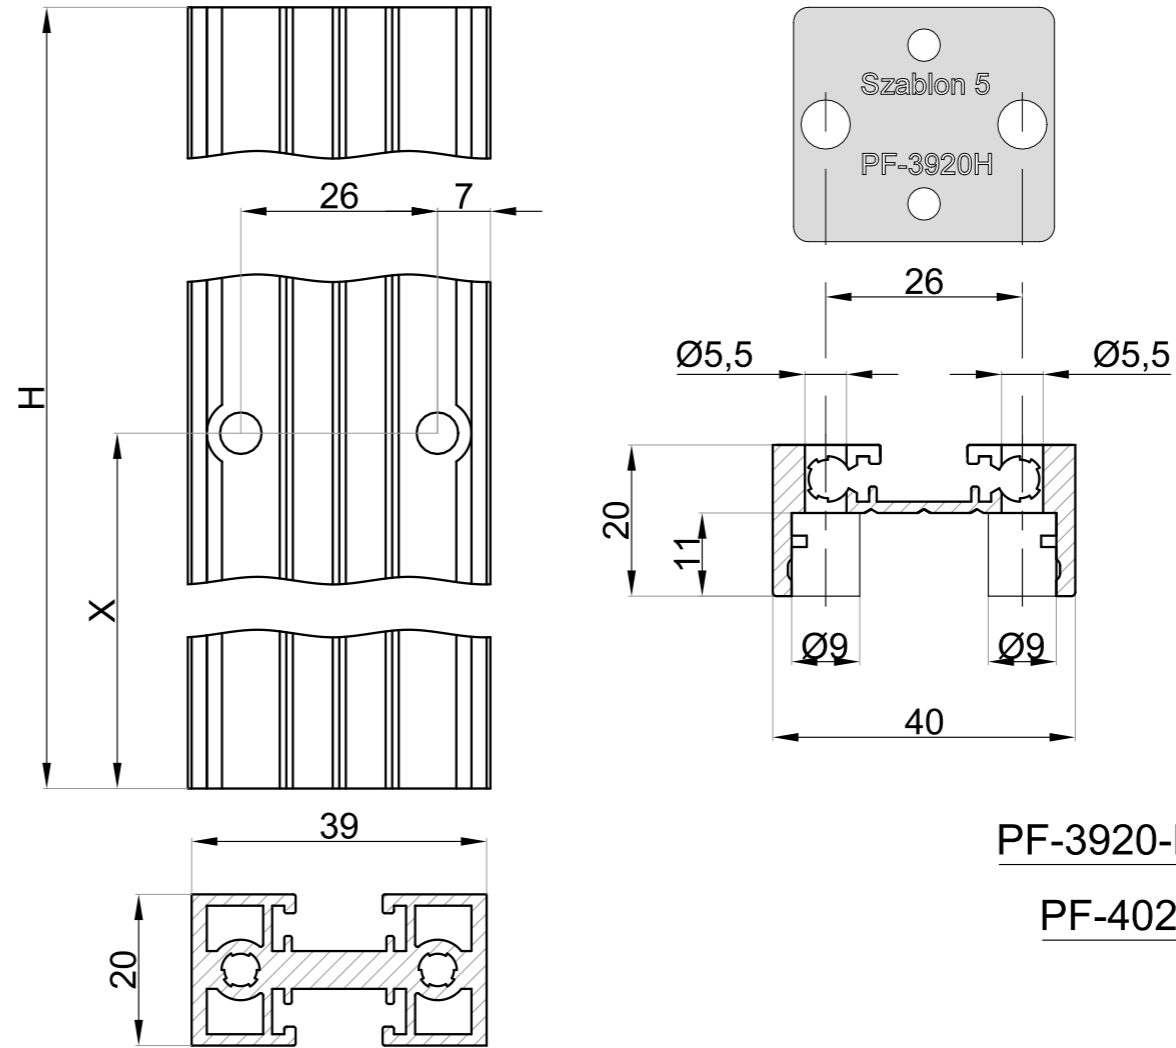

Otworowanie profilu PF-4020 dla połączenia PF-3920-H z PF-4020  
Wykorzystanie szablonu wiercenia 5

		ul. Baletowa 104 02-867 Warszawa tel.: +48 22 33 15 400 e-mail: biuro@cglass.pl www.cglass.pl
Typ produktu	PIVOT FRAME - profil szklenia H - panel / 2 prof.	
Kod produktu	PF-3920-H	