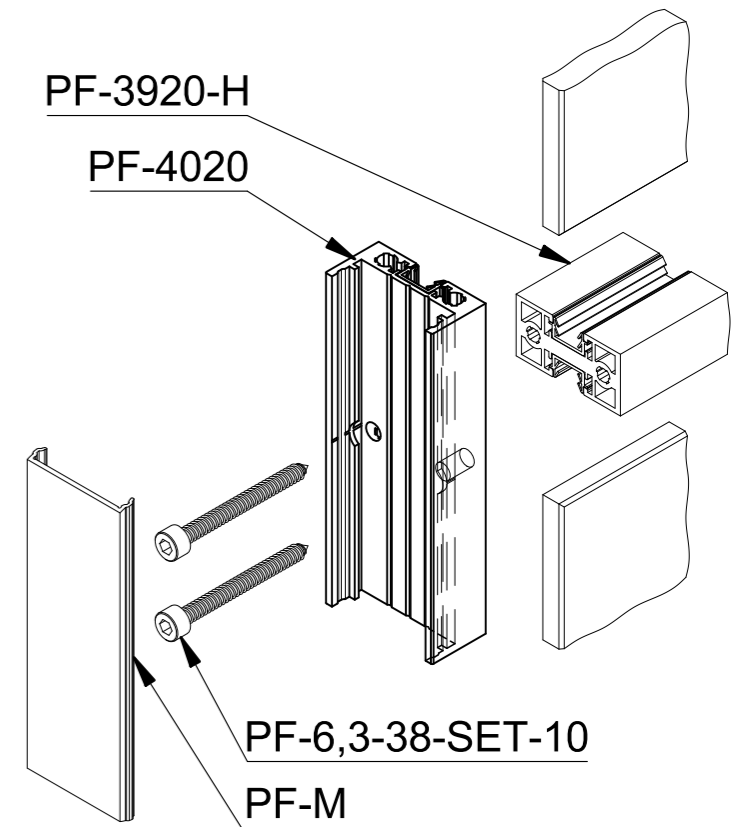

Niniejszy rysunek jest własnością firmy NORGPOL Sp. z o.o.. Jakikolwiek kopiowanie i przekazywanie osobom trzecim bez naszej zgody jest zabronione.
This drawing is property of NORGPOL Sp. z o.o.. Each duplication or passing on to a third person without our permission is forbidden and will be pursued.

Otworowanie profilu PF-4020 dla połączenia PF-3920-H z PF-4020
Wykorzystanie szablonu wiercenia 5

CGLASS®
OKUCIA DO SZKŁA

ul. Baletowa 104
02-867 Warszawa
tel.: +48 22 33 15 400
e-mail: biuro@cglass.pl
www.cglass.pl

Typ produktu	PIVOT FRAME - profil szklenia H - panel / 1 prof.
Kod produktu	PF-3920-H