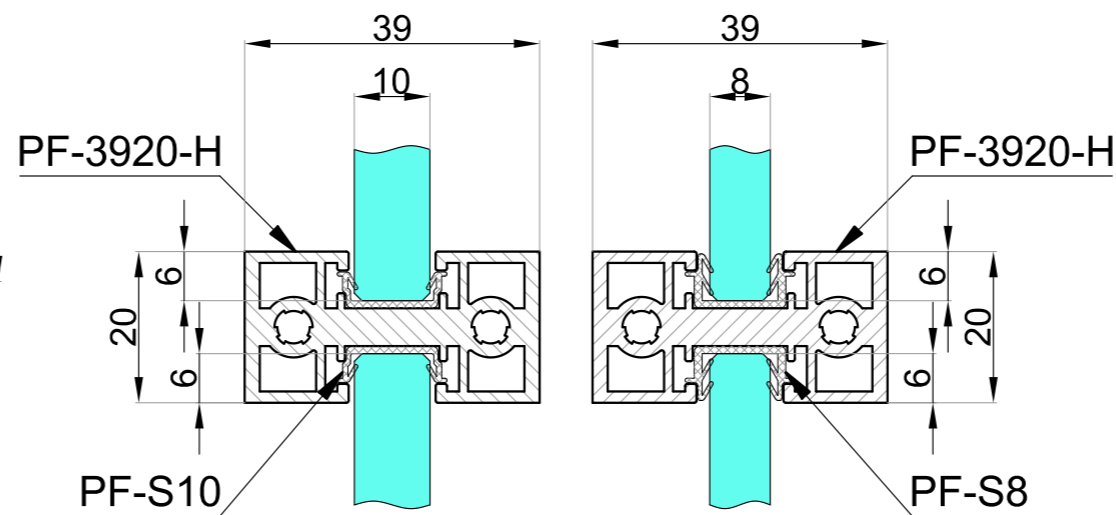

Otworowanie profilu PF-4020 dla połączenia PF-3920-H z PF-4020  
Wykorzystanie szablonu wiercenia 5

**CGLASS**<sup>®</sup>  
OKUCIA DO SZKŁA

ul. Baletowa 104  
02-867 Warszawa  
tel.: +48 22 33 15 400  
e-mail: [biuro@cglass.pl](mailto:biuro@cglass.pl)  
[www.cglass.pl](http://www.cglass.pl)

Otworowanie profilu PF-4020 dla połączenia PF-3920-H z PF-4020  
Wykorzystanie szablonu wiercenia 5

<b>CGLASS®</b> OKUCIA DO SZKŁA		ul. Baletowa 104 02-867 Warszawa tel.: +48 22 33 15 400 e-mail: biuro@cglass.pl www.cglass.pl
Typ produktu	PIVOT FRAME - profil szklenia H - drzwi / 2 prof.	
Kod produktu	PF-3920-H	