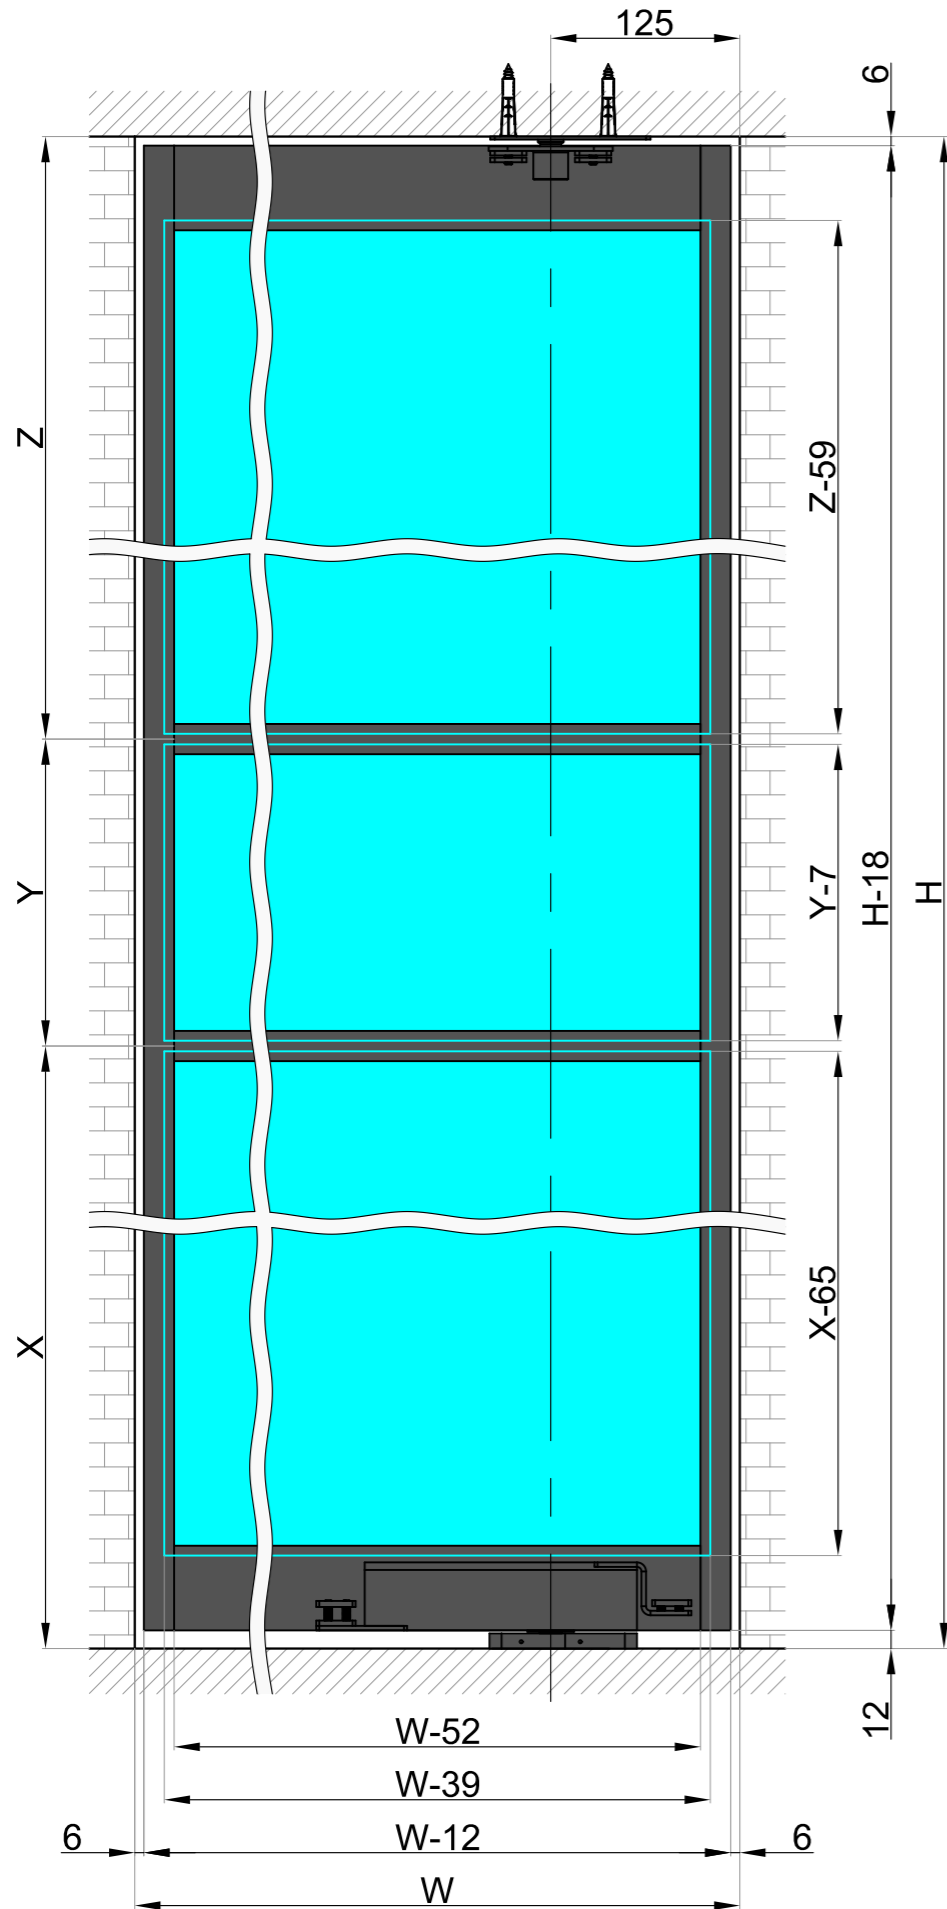

Otworowanie profilu PF-4020 dla połączenia PF-3920-H z PF-4020  
Wykorzystanie szablonu wiercenia 5

**CGLASS**<sup>®</sup>  
OKUCIA DO SZKŁA

ul. Baletowa 104  
02-867 Warszawa  
tel.: +48 22 33 15 400  
e-mail: [biuro@cglass.pl](mailto:biuro@cglass.pl)  
[www.cglass.pl](http://www.cglass.pl)

Typ produktu	PIVOT FRAME - profil szklenia H - drzwi / 1 prof.
Kod produktu	PF-3920-H

Niniejszy rysunek jest własnością firmy NORGPOL Sp. z o.o.. Jakikolwiek kopiowanie i przekazywanie osobom trzecim bez naszej zgody jest zabronione.  
This drawing is property of NORGPOL Sp. z o.o.. Each duplication or passing on to a third person without our permission is forbidden and will be pursued.