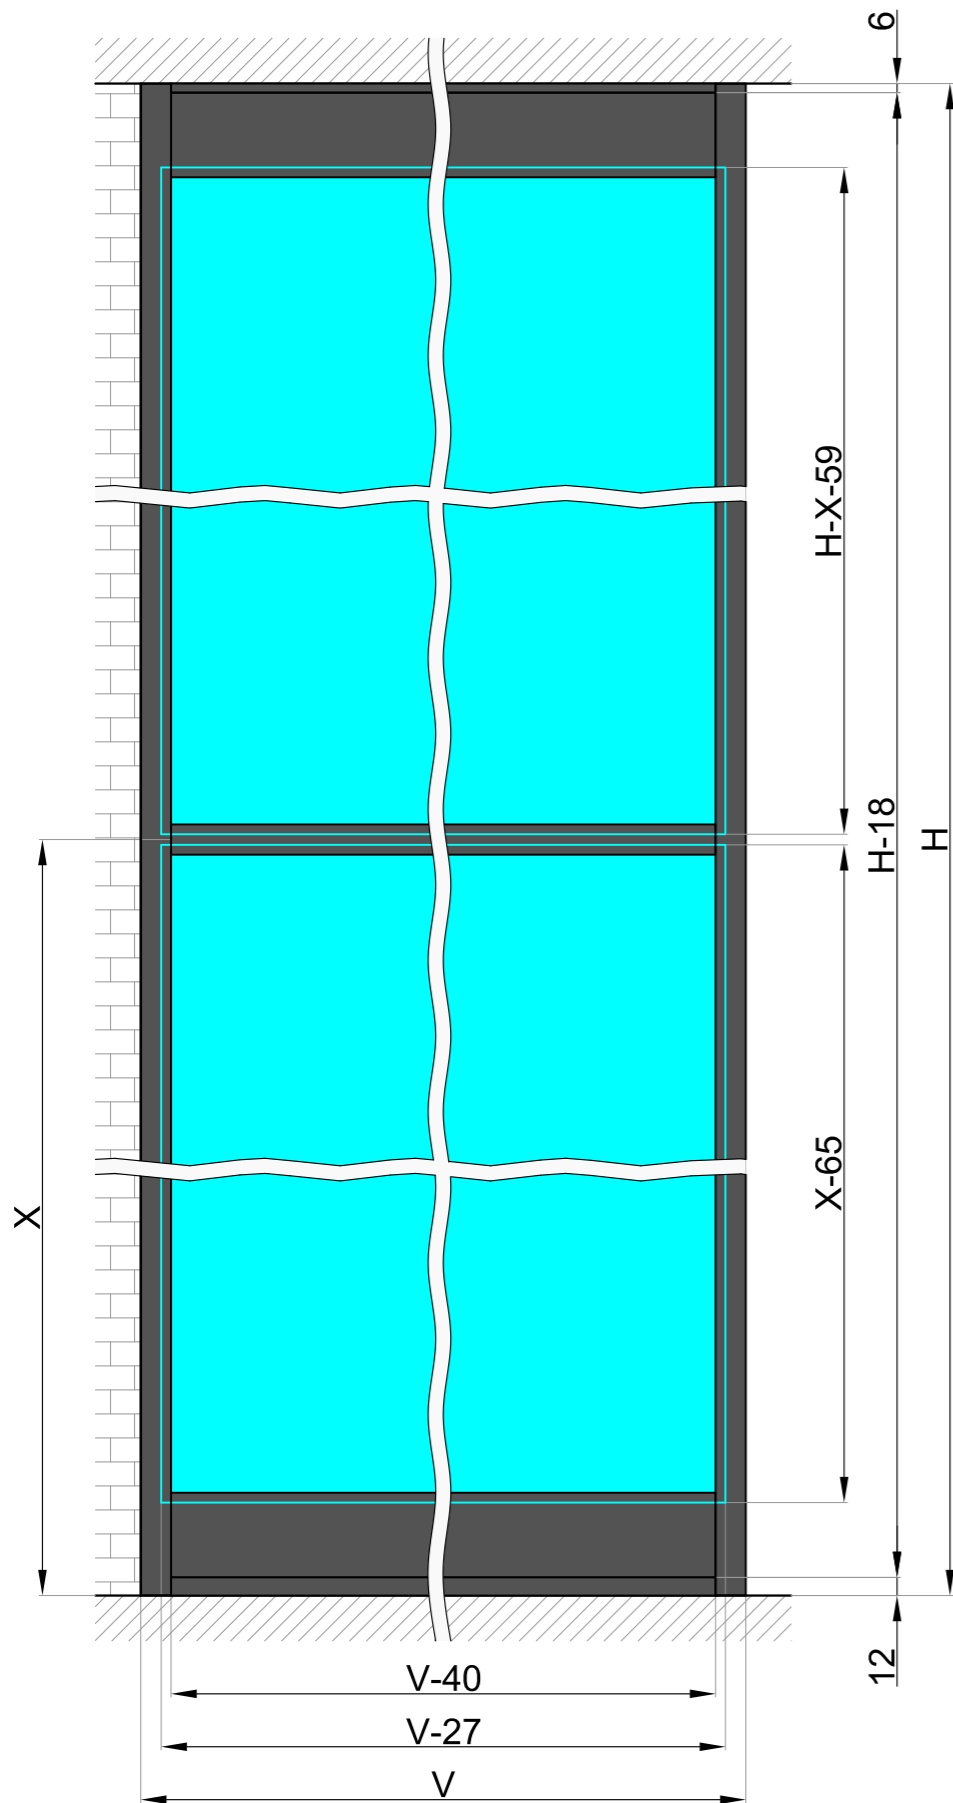

Niniejszy rysunek jest własnością firmy NORGPOL Sp. z o.o.. Jakikolwiek kopiowanie i przekazywanie osobom trzecim bez naszej zgody jest zabronione.
This drawing is property of NORGPOL Sp. z o.o.. Each duplication or passing on to a third person without our permission is forbidden and will be pursued.

Otworowanie profilu PF-4020 dla połączenia PF-3920-H z PF-4020
Wykorzystanie szablonu wiercenia 5

CGLASS®
OKUCIA DO SZKŁA

ul. Baletowa 104
02-867 Warszawa
tel.: +48 22 33 15 400
e-mail: biuro@cglass.pl
www.cglass.pl

Typ produktu	PIVOT FRAME - profil szklenia H - panel / 1 prof.
Kod produktu	PF-3920-H