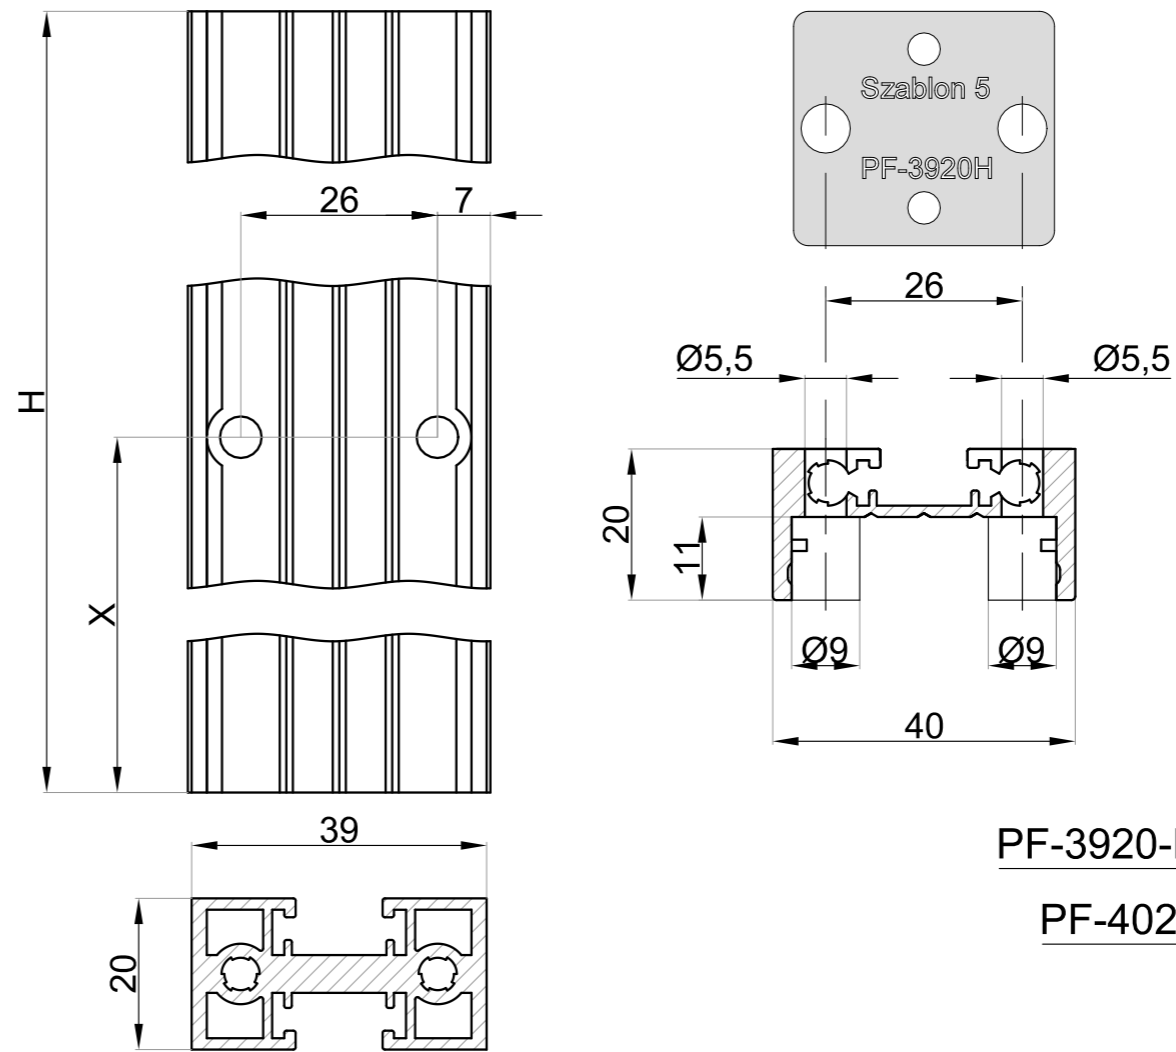

Otworowanie profilu PF-4020 dla połączenia PF-3920-H z PF-4020  
Wykorzystanie szablonu wiercenia 5

		ul. Baletowa 104 02-867 Warszawa tel.: +48 22 33 15 400 e-mail: biuro@cglass.pl www.cglass.pl
Typ produktu	PIVOT FRAME - profil szklenia H - panel / 2 prof.	
Kod produktu	PF-3920-H	

Otworowanie profilu PF-4020 dla połączenia PF-3920-H z PF-4020  
Wykorzystanie szablonu wiercenia 5

**CGLASS**<sup>®</sup>  
OKUCIA DO SZKŁA

ul. Baletowa 104  
02-867 Warszawa  
tel.: +48 22 33 15 400  
e-mail: [biuro@cglass.pl](mailto:biuro@cglass.pl)  
[www.cglass.pl](http://www.cglass.pl)