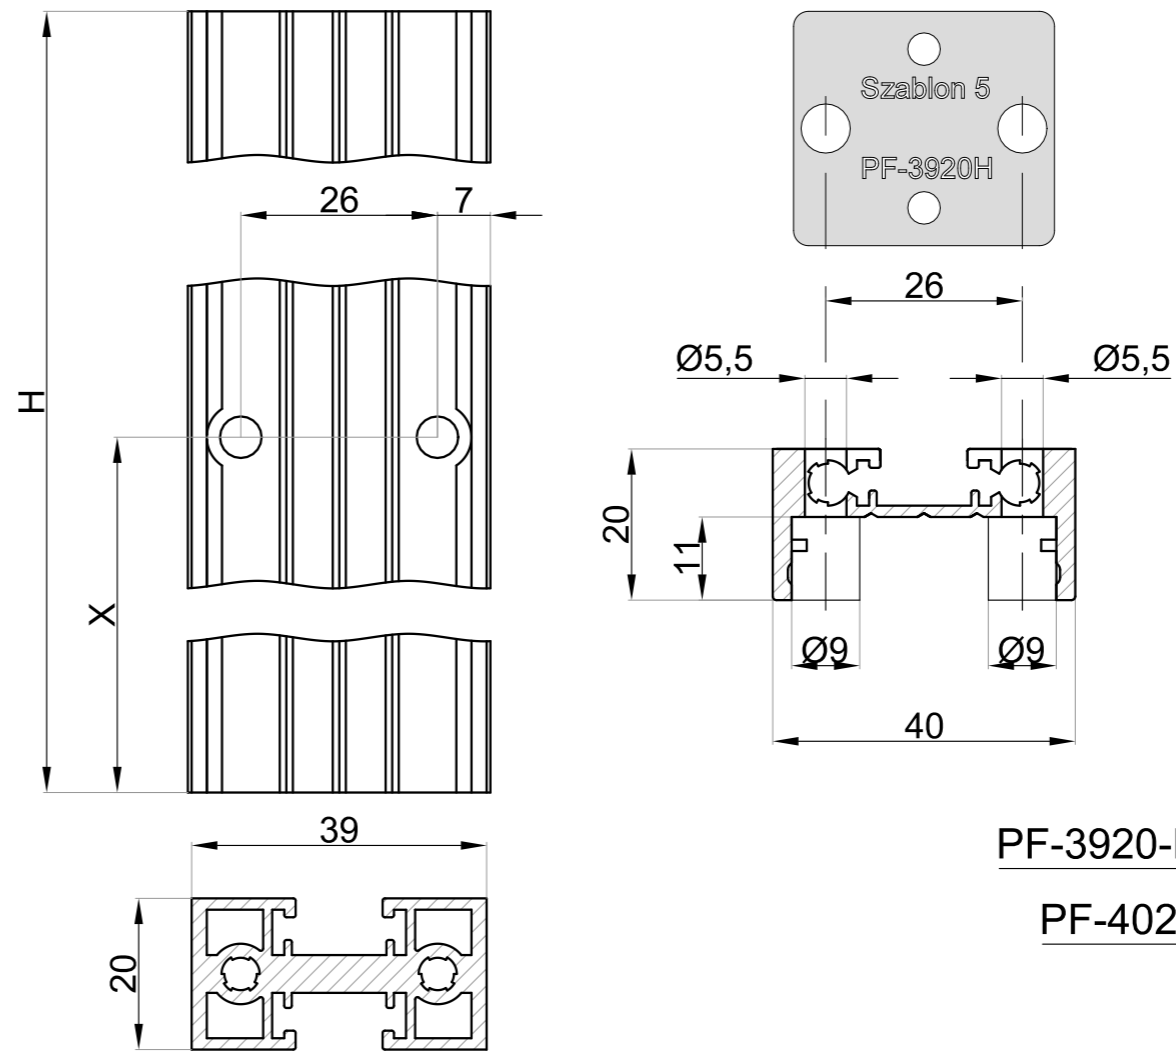

Otworowanie profilu PF-4020 dla połączenia PF-3920-H z PF-4020
Wykorzystanie szablonu wiercenia 5

CGLASS® OKUCIA DO SZKŁA		ul. Baletowa 104 02-867 Warszawa tel.: +48 22 33 15 400 e-mail: biuro@cglass.pl www.cglass.pl
Typ produktu	PIVOT FRAME - profil szklenia H - drzwi / 2 prof.	
Kod produktu	PF-3920-H