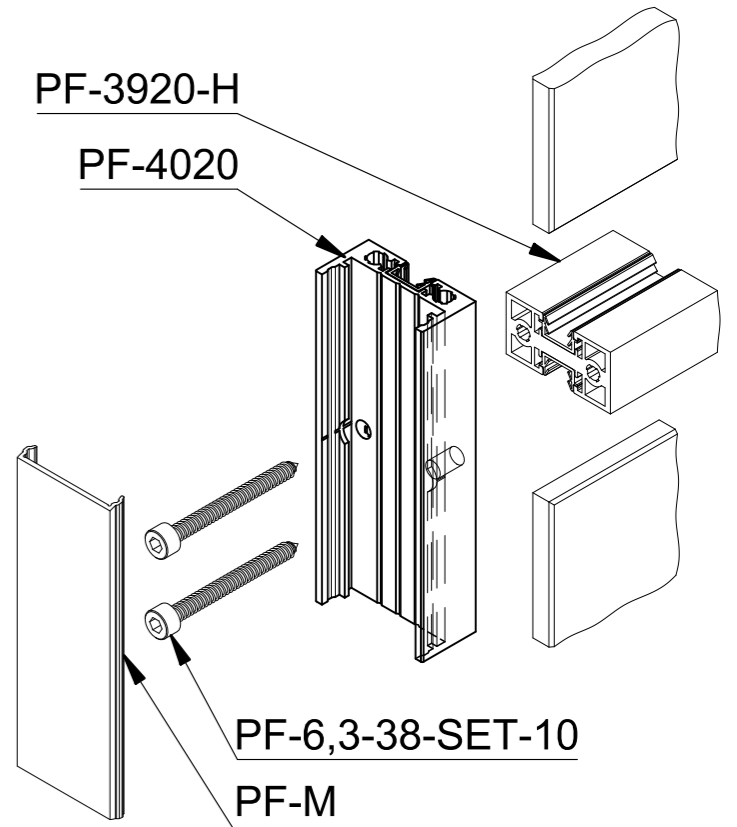

Otworowanie profilu PF-4020 dla połączenia PF-3920-H z PF-4020  
Wykorzystanie szablonu wiercenia 5

		ul. Baletowa 104 02-867 Warszawa tel.: +48 22 33 15 400 e-mail: biuro@cglass.pl www.cglass.pl
Typ produktu	PIVOT FRAME - profil szklenia H - panel / 2 prof.	
Kod produktu	PF-3920-H	

Otworowanie profilu PF-4020 dla połączenia PF-3920-H z PF-4020  
Wykorzystanie szablonu wiercenia 5

**CGLASS**<sup>®</sup>  
OKUCIA DO SZKŁA

ul. Baletowa 104  
02-867 Warszawa  
tel.: +48 22 33 15 400  
e-mail: [biuro@cglass.pl](mailto:biuro@cglass.pl)  
[www.cglass.pl](http://www.cglass.pl)