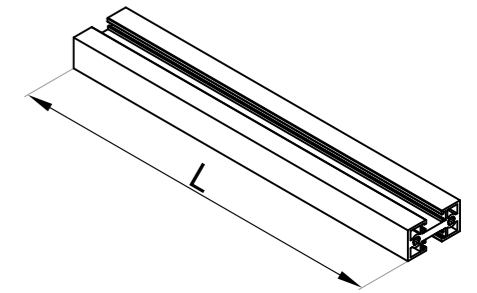

Otworowanie profilu PF-4020 dla połączenia PF-3920-H z PF-4020
Wykorzystanie szablonu wiercenia 5

CGLASS® OKUCIA DO SZKŁA		ul. Baletowa 104 02-867 Warszawa tel.: +48 22 33 15 400 e-mail: biuro@cglass.pl www.cglass.pl
Typ produktu	PIVOT FRAME - profil szklenia H - drzwi / 2 prof.	
Kod produktu	PF-3920-H