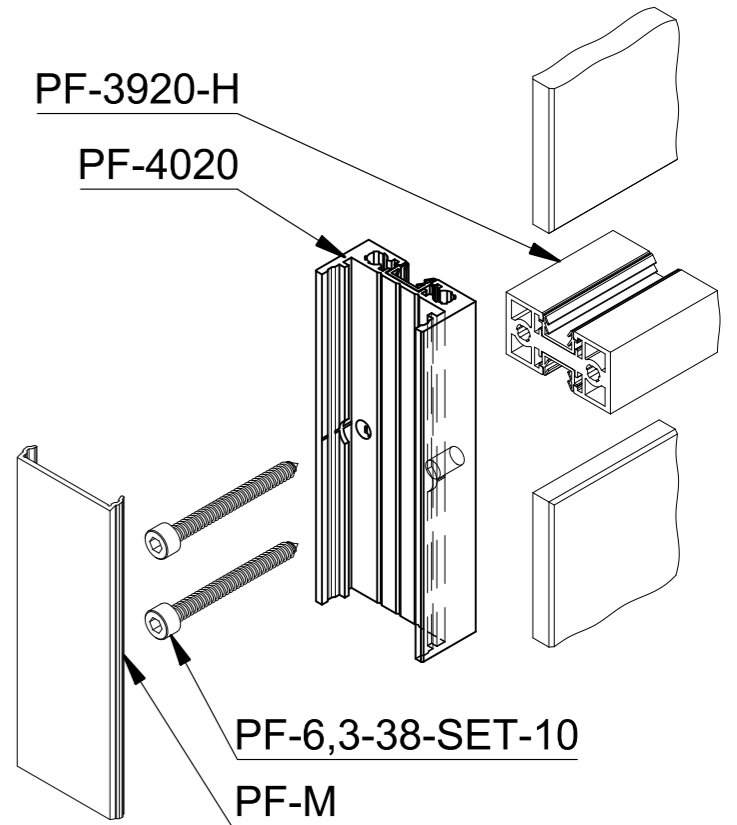

Otworowanie profilu PF-4020 dla połączenia PF-3920-H z PF-4020  
Wykorzystanie szablonu wiercenia 5

**CGLASS**<sup>®</sup>  
OKUCIA DO SZKŁA

ul. Baletowa 104  
02-867 Warszawa  
tel.: +48 22 33 15 400  
e-mail: [biuro@cglass.pl](mailto:biuro@cglass.pl)  
[www.cglass.pl](http://www.cglass.pl)

Typ produktu	PIVOT FRAME - profil szklenia H - drzwi / 1 prof.
Kod produktu	PF-3920-H

Niniejszy rysunek jest własnością firmy NORGPOL Sp. z o.o.. Jakikolwiek kopiowanie i przekazywanie osobom trzecim bez naszej zgody jest zabronione.  
This drawing is property of NORGPOL Sp. z o.o.. Each duplication or passing on to a third person without our permission is forbidden and will be pursued.

Otworowanie profilu PF-4020 dla połączenia PF-3920-H z PF-4020  
Wykorzystanie szablonu wiercenia 5

<b>CGLASS®</b> OKUCIA DO SZKŁA		ul. Baletowa 104 02-867 Warszawa tel.: +48 22 33 15 400 e-mail: biuro@cglass.pl www.cglass.pl
Typ produktu	PIVOT FRAME - profil szklenia H - drzwi / 2 prof.	
Kod produktu	PF-3920-H	