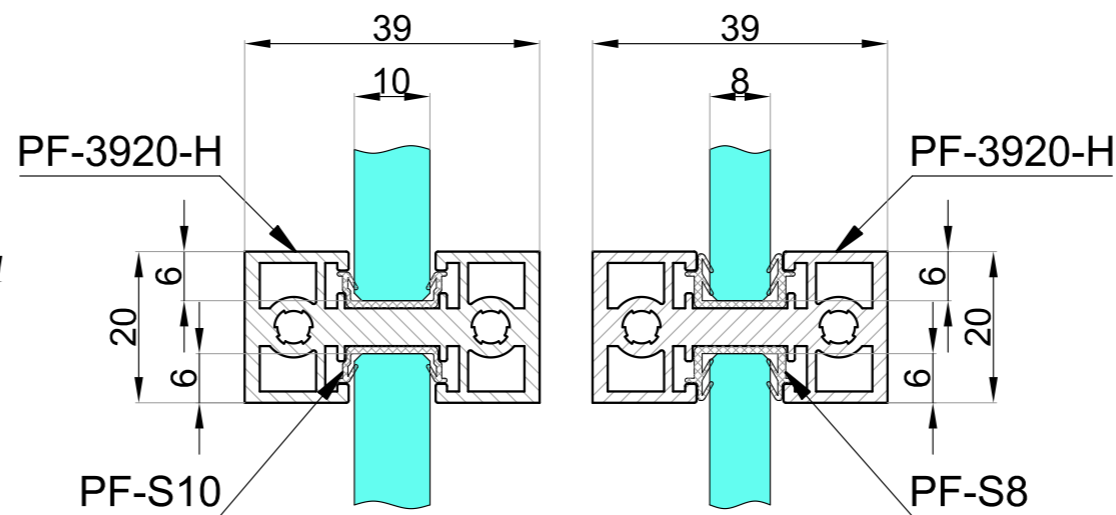

Niniejszy rysunek jest własnością firmy NORGPOL Sp. z o.o.. Jakikolwiek kopiowanie i przekazywanie osobom trzecim bez naszej zgody jest zabronione.
This drawing is property of NORGPOL Sp. z o.o.. Each duplication or passing on to a third person without our permission is forbidden and will be pursued.

Otworowanie profilu PF-4020 dla połączenia PF-3920-H z PF-4020
Wykorzystanie szablonu wiercenia 5

CGLASS®
OKUCIA DO SZKŁA

ul. Baletowa 104
02-867 Warszawa
tel.: +48 22 33 15 400
e-mail: biuro@cglass.pl
www.cglass.pl

Typ produktu	PIVOT FRAME - profil szklenia H - panel / 1 prof.
Kod produktu	PF-3920-H