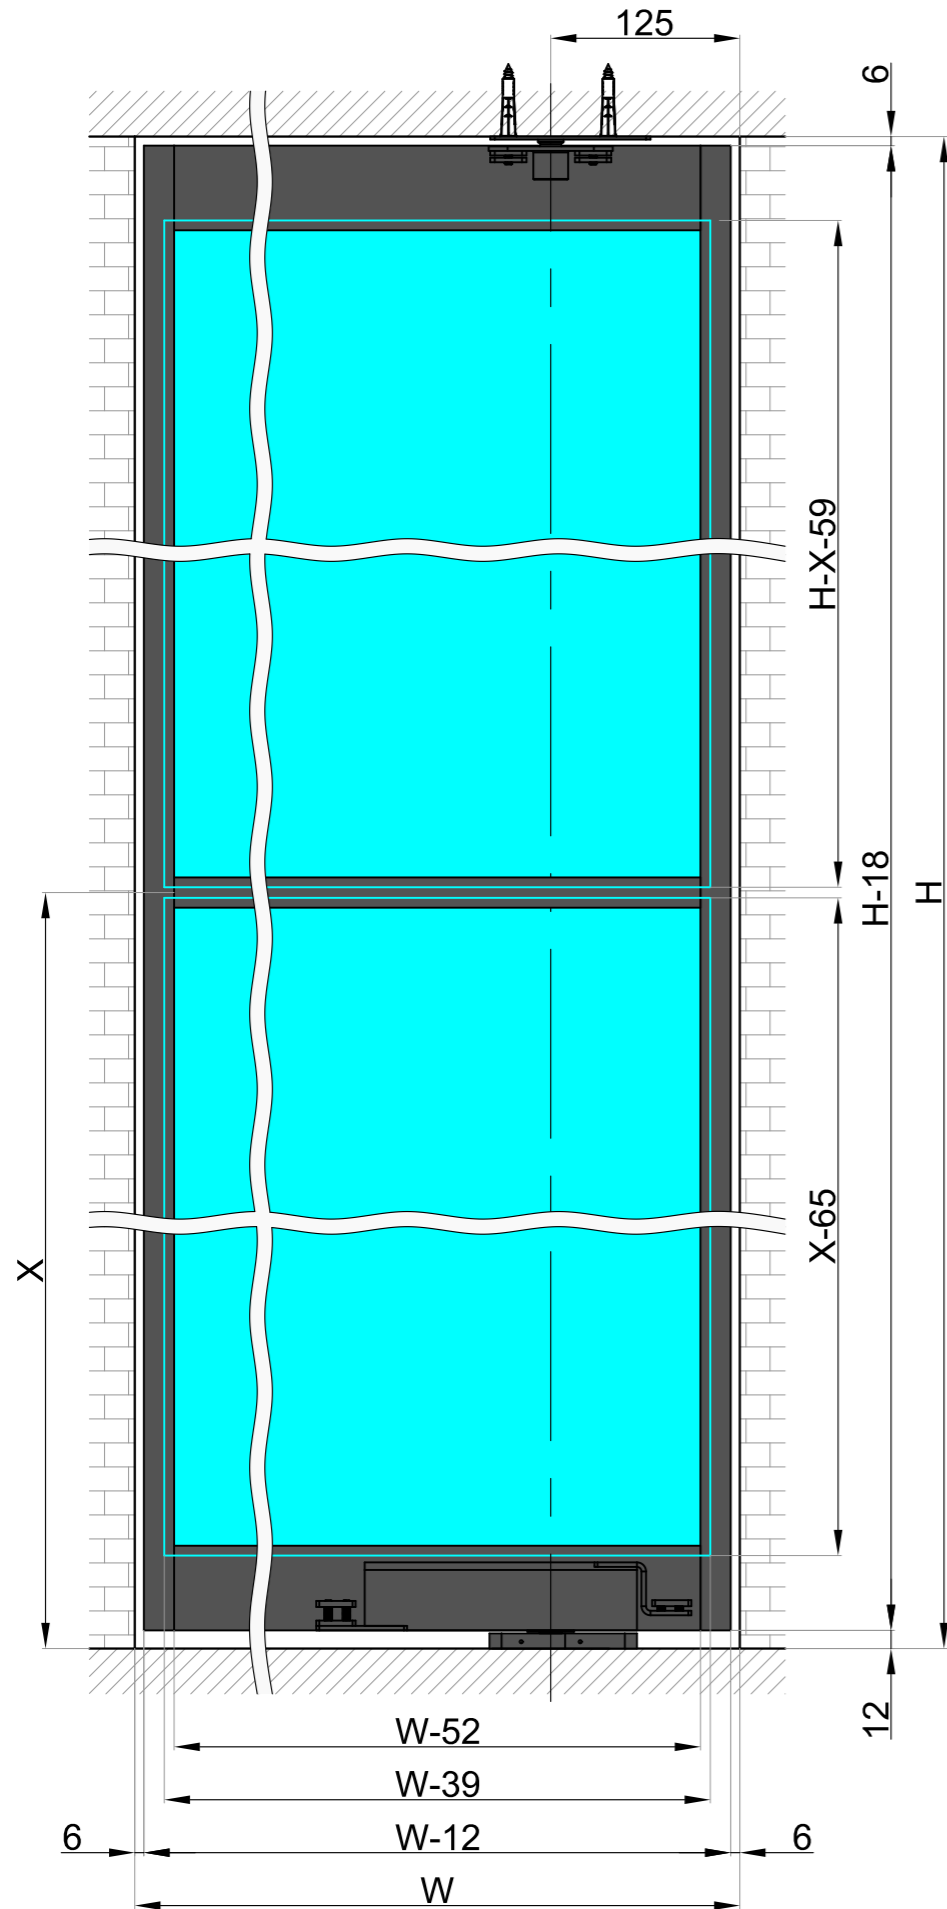

Niniejszy rysunek jest własnością firmy NORGPOL Sp. z o.o.. Jakikolwiek kopiowanie i przekazywanie osobom trzecim bez naszej zgody jest zabronione.
This drawing is property of NORGPOL Sp. z o.o.. Each duplication or passing on to a third person without our permission is forbidden and will be pursued.