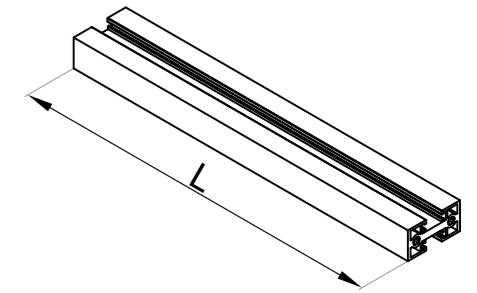

Niniejszy rysunek jest własnością firmy NORGPOL Sp. z o.o.. Jakikolwiek kopiowanie i przekazywanie osobom trzecim bez naszej zgody jest zabronione.
This drawing is property of NORGPOL Sp. z o.o.. Each duplication or passing on to a third person without our permission is forbidden and will be pursued.

Otworowanie profilu PF-4020 dla połączenia PF-3920-H z PF-4020
Wykorzystanie szablonu wiercenia 5

CGLASS®
OKUCIA DO SZKŁA

ul. Baletowa 104
02-867 Warszawa
tel.: +48 22 33 15 400
e-mail: biuro@cglass.pl
www.cglass.pl

Typ produktu	PIVOT FRAME - profil szklenia H - panel / 1 prof.
Kod produktu	PF-3920-H