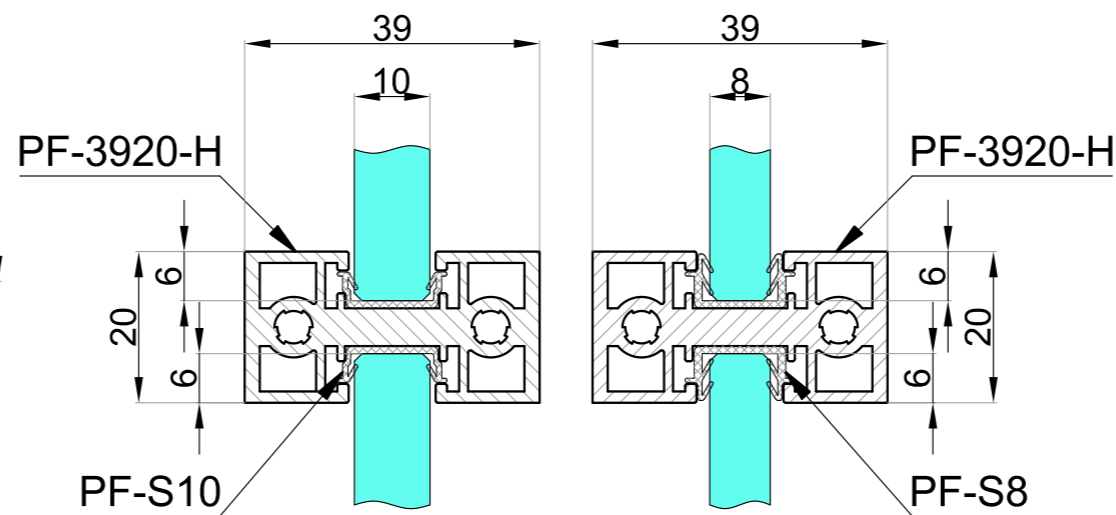

Otworowanie profilu PF-4020 dla połączenia PF-3920-H z PF-4020  
Wykorzystanie szablonu wiercenia 5

		ul. Baletowa 104 02-867 Warszawa tel.: +48 22 33 15 400 e-mail: biuro@cglass.pl www.cglass.pl
Typ produktu	PIVOT FRAME - profil szklenia H - panel / 2 prof.	
Kod produktu	PF-3920-H	

Otworowanie profilu PF-4020 dla połączenia PF-3920-H z PF-4020  
Wykorzystanie szablonu wiercenia 5

**CGLASS**<sup>®</sup>  
OKUCIA DO SZKŁA

ul. Baletowa 104  
02-867 Warszawa  
tel.: +48 22 33 15 400  
e-mail: [biuro@cglass.pl](mailto:biuro@cglass.pl)  
[www.cglass.pl](http://www.cglass.pl)