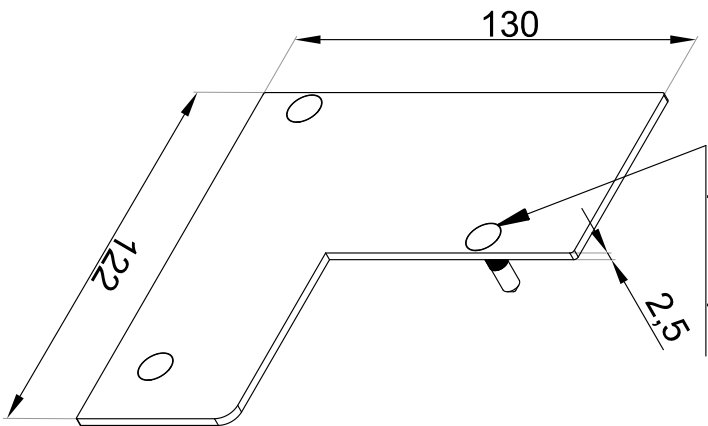

kołek
montażowy
(3 szt.)

CGGLASS®
OKUCIA DO SZKŁA

ul. Baletowa 104
02-867 Warszawa
tel.: +48 22 33 15 400
e-mail: biuro@cglass.pl
www.cglass.pl

Typ produktu

Zasłepka prof. balu. NB-7200P z prof. odwadn. NB-7200W