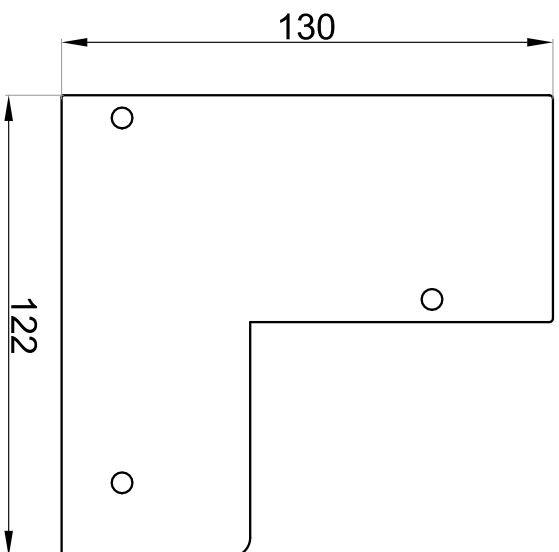

kołek
montażowy
(3 szt.)

CGGLASS®
OKUCIA DO SZKŁA

ul. Baletowa 104
02-867 Warszawa
tel.: +48 22 33 15 400
e-mail: biuro@cglass.pl
www.cglass.pl

Typ produktu

Zasłepka prof. balu. NB-7200P z prof. odwadn. NB-7200W