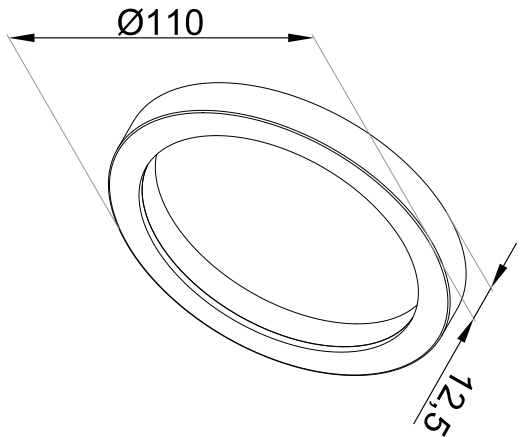

<b>CGGLASS</b> OKUCIA DO SZKŁA		ul. Baletowa 104 02-867 Warszawa tel.: +48 22 33 15 400 e-mail: <a href="mailto:biuro@cglass.pl">biuro@cglass.pl</a> <a href="http://www.cglass.pl">www.cglass.pl</a>
Typ produktu	Pochwył do drzwi przesuwnych - przyklejany	
Kod produktu	NTDL-110	