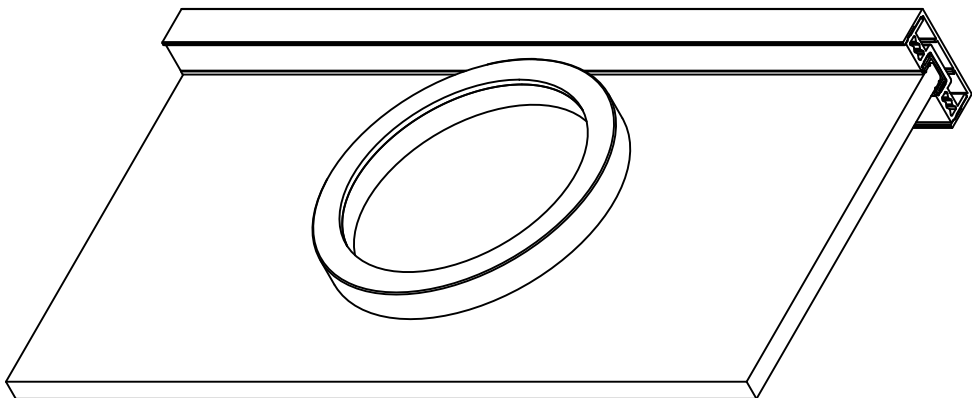

<b>CGGLASS</b> OKUCIA DO SZKŁA		ul. Baletowa 104 02-867 Warszawa tel.: +48 22 33 15 400 e-mail: <a href="mailto:biuro@cglass.pl">biuro@cglass.pl</a> <a href="http://www.cglass.pl">www.cglass.pl</a>
Typ produktu	Pochwył do drzwi przesuwnych - przyklejany	
Kod produktu	NTDL-110	