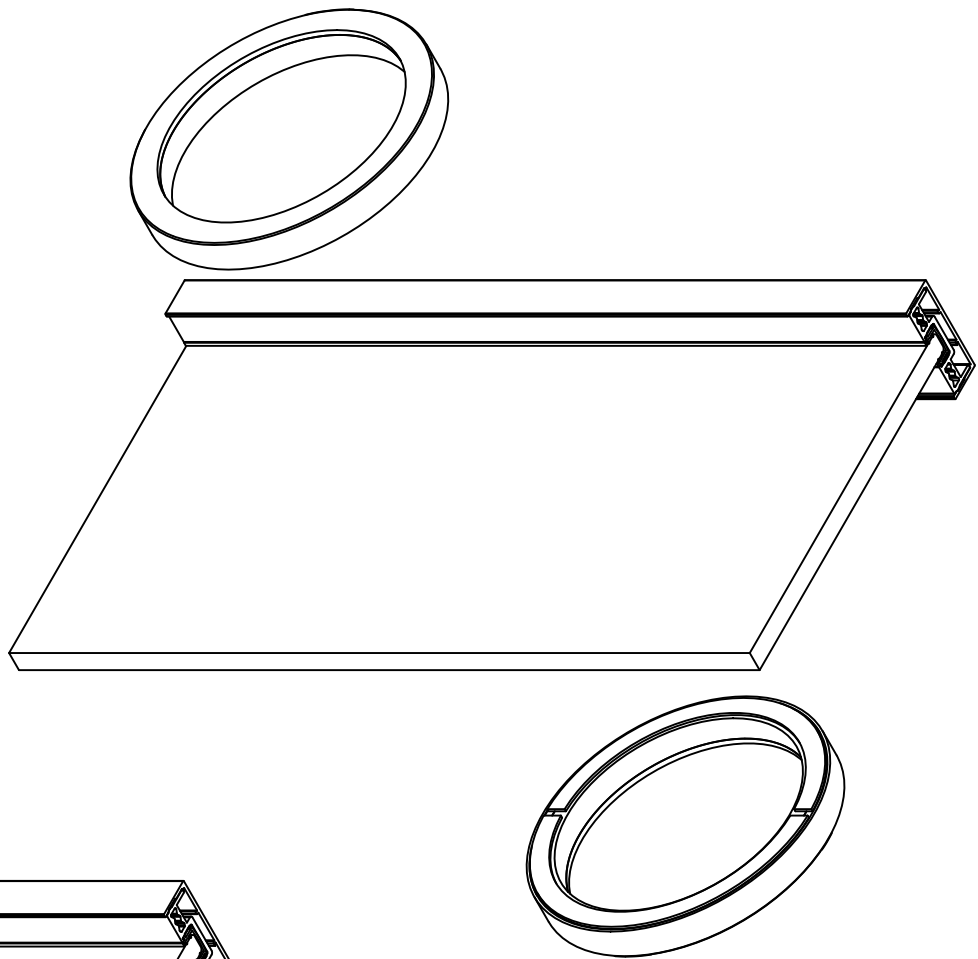

<b>CGGLASS</b> OKUCIA DO SZKŁA		ul. Baletowa 104 02-867 Warszawa tel.: +48 22 33 15 400 e-mail: <a href="mailto:biuro@cglass.pl">biuro@cglass.pl</a> <a href="http://www.cglass.pl">www.cglass.pl</a>
Typ produktu	Pochwył do drzwi przesuwnych - przyklejany	
Kod produktu	NTDL-110	