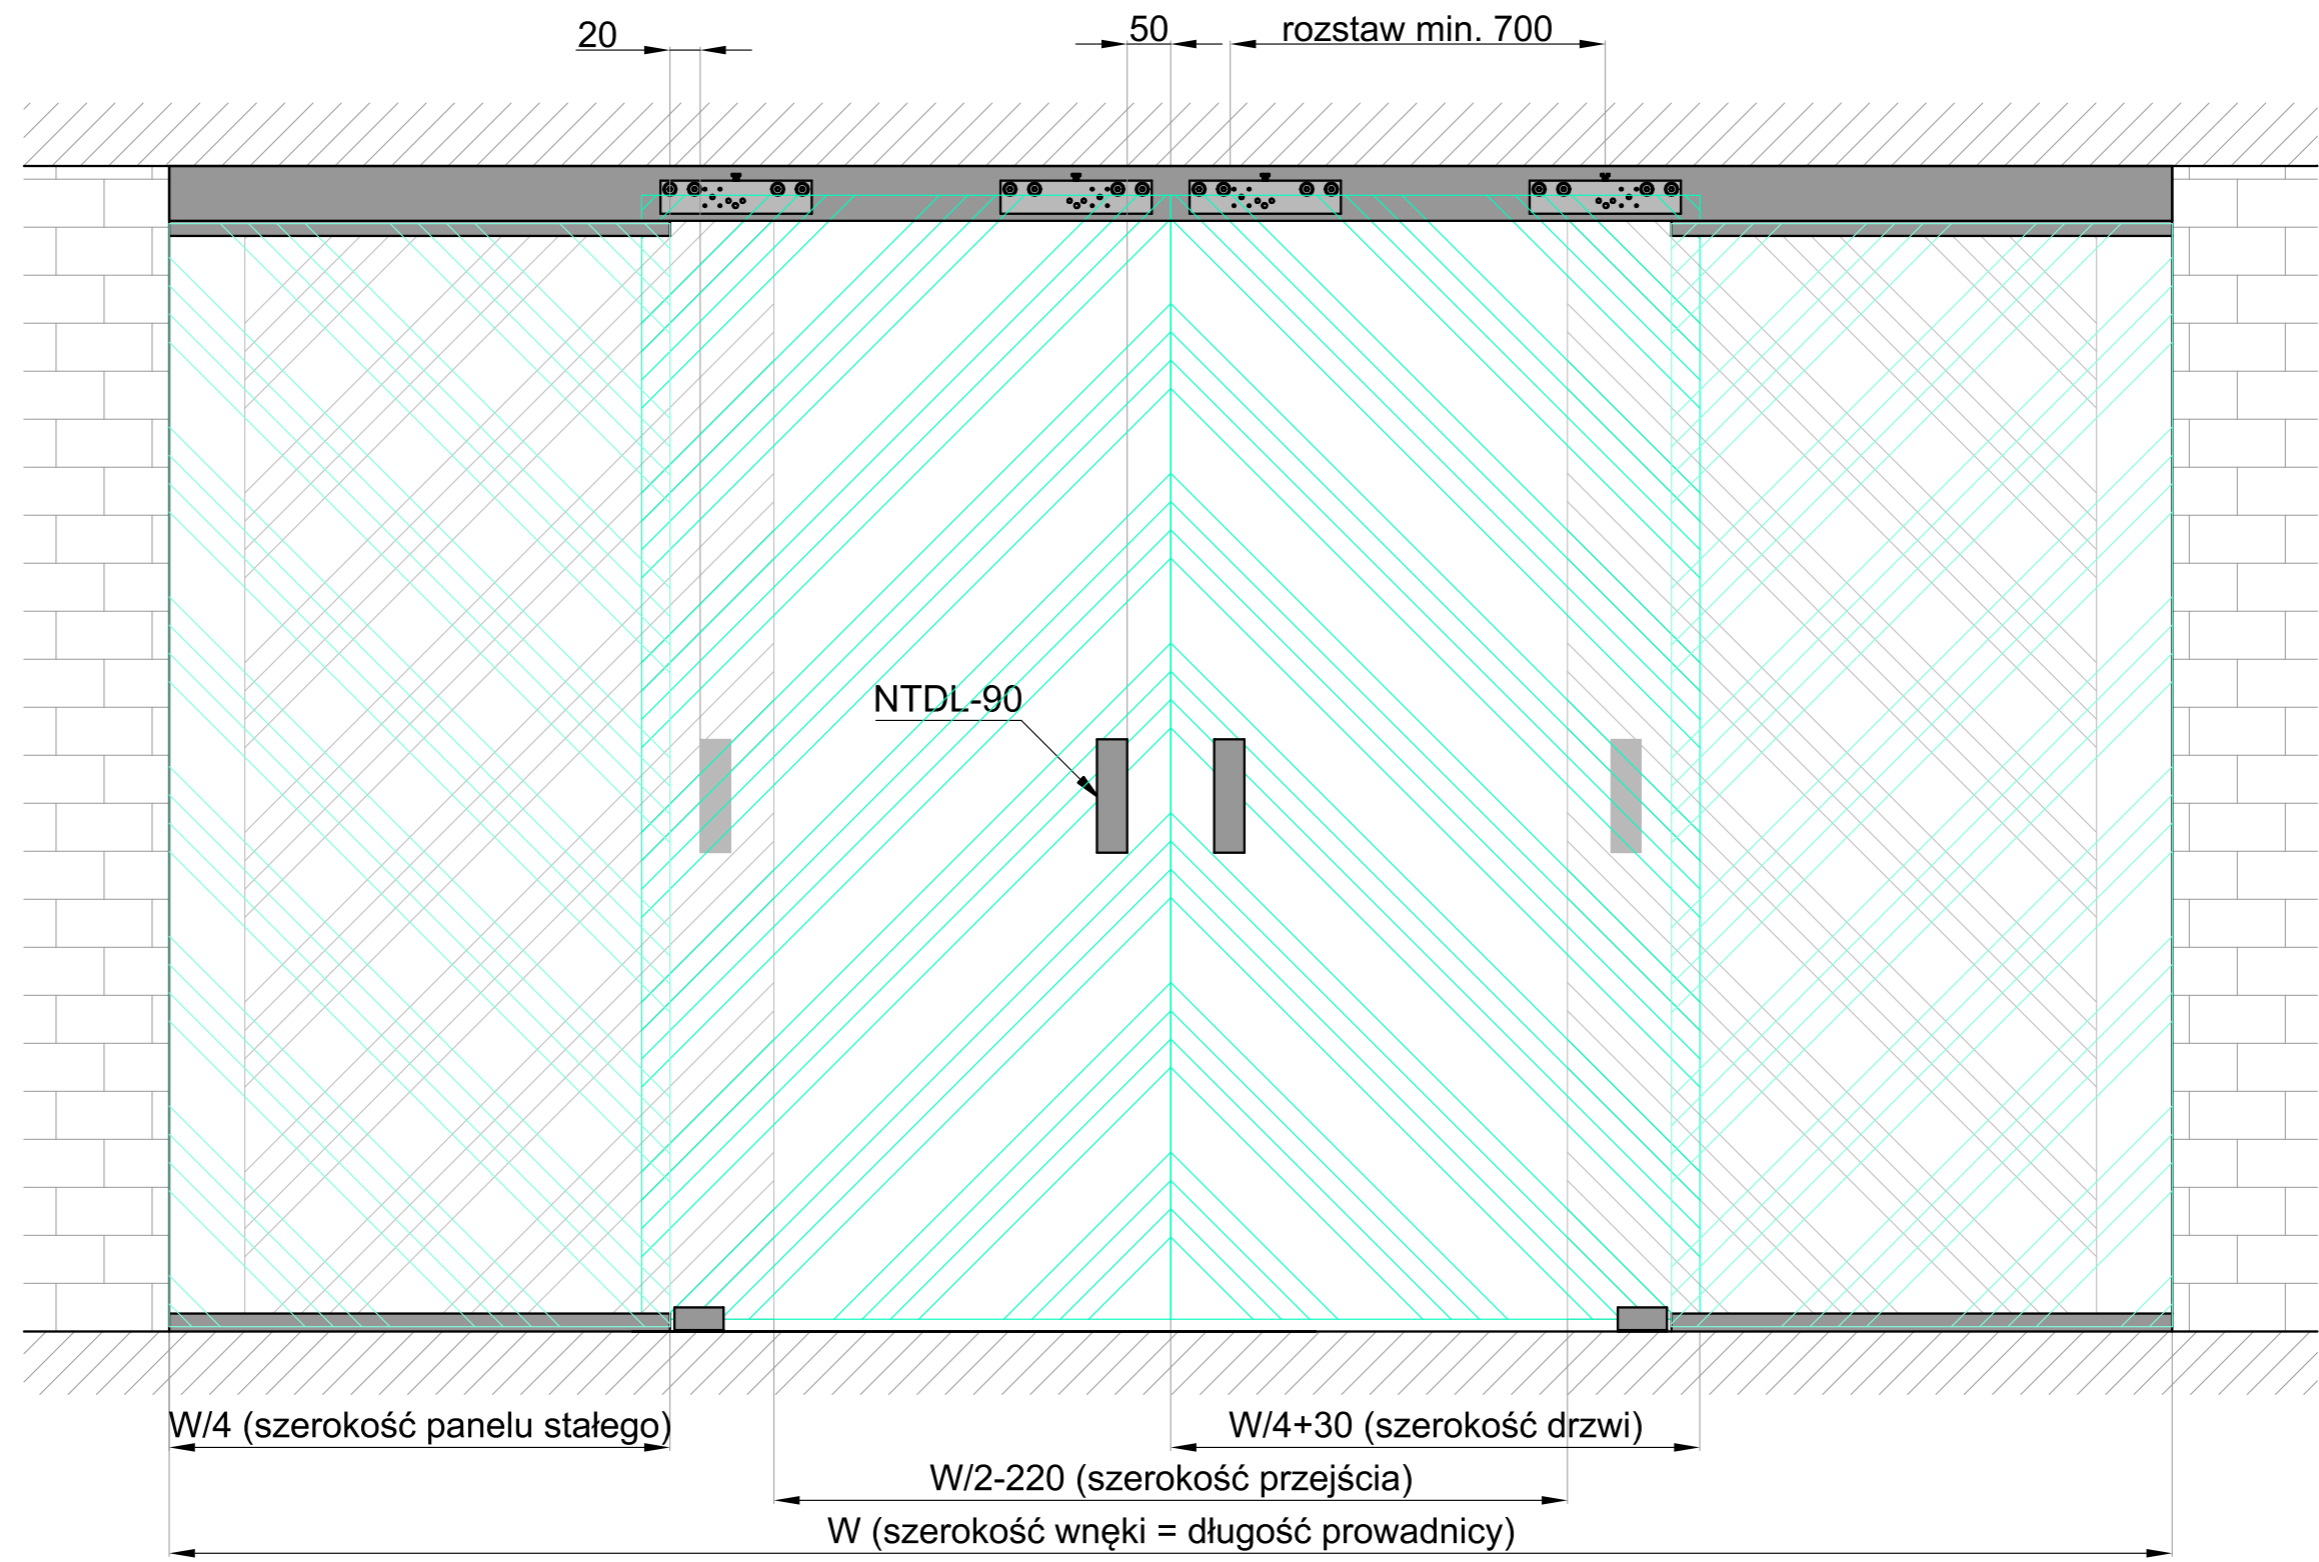

Niniejszy rysunek jest własnością firmy NORGPOL Sp. z o.o.. Jakiegokolwiek kopiowanie i przekazywanie osobom trzecim bez naszej zgody jest zabronione.
This drawing is property of NORGPOL Sp. z o.o.. Each duplication or passing on to a third person without our permission is forbidden and will be pursued.

CGLASS®
OKUCIA DO SZKŁA

ul. Baletowa 104
02-867 Warszawa
tel.: +48 22 33 15 400
e-mail: biuro@cglass.pl
www.cglass.pl

Typ produktu	MONACO - montaż do ściany drzwi podwójnych
Kod produktu	MONACO - schemat wymiarowania 3-2