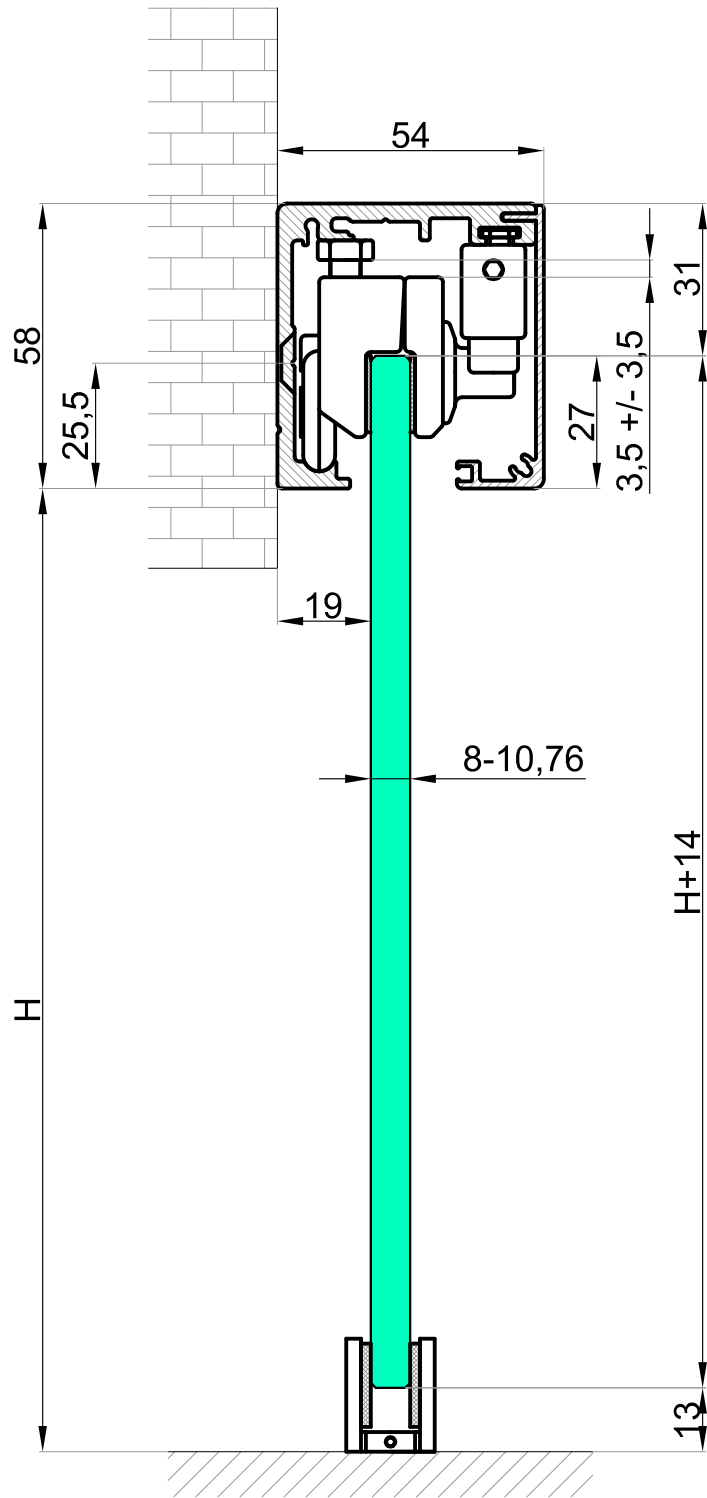

Niniejszy rysunek jest własnością firmy NORGPOL Sp. z o.o.. Jakikolwiek kopiowanie i przekazywanie osobom trzecim bez naszej zgody jest zabronione.
This drawing is property of NORGPOL Sp. z o.o.. Each duplication or passing on to a third person without our permission is forbidden and will be pursued.

Montaż do ściany

CGLASS®
OKUCIA DO SZKŁA

ul. Baletowa 104
02-867 Warszawa
tel.: +48 22 33 15 400
e-mail: biuro@cglass.pl
www.cglass.pl

Typ produktu MONACO - montaż do ściany

Kod produktu MONACO - schemat wymiarowania 1