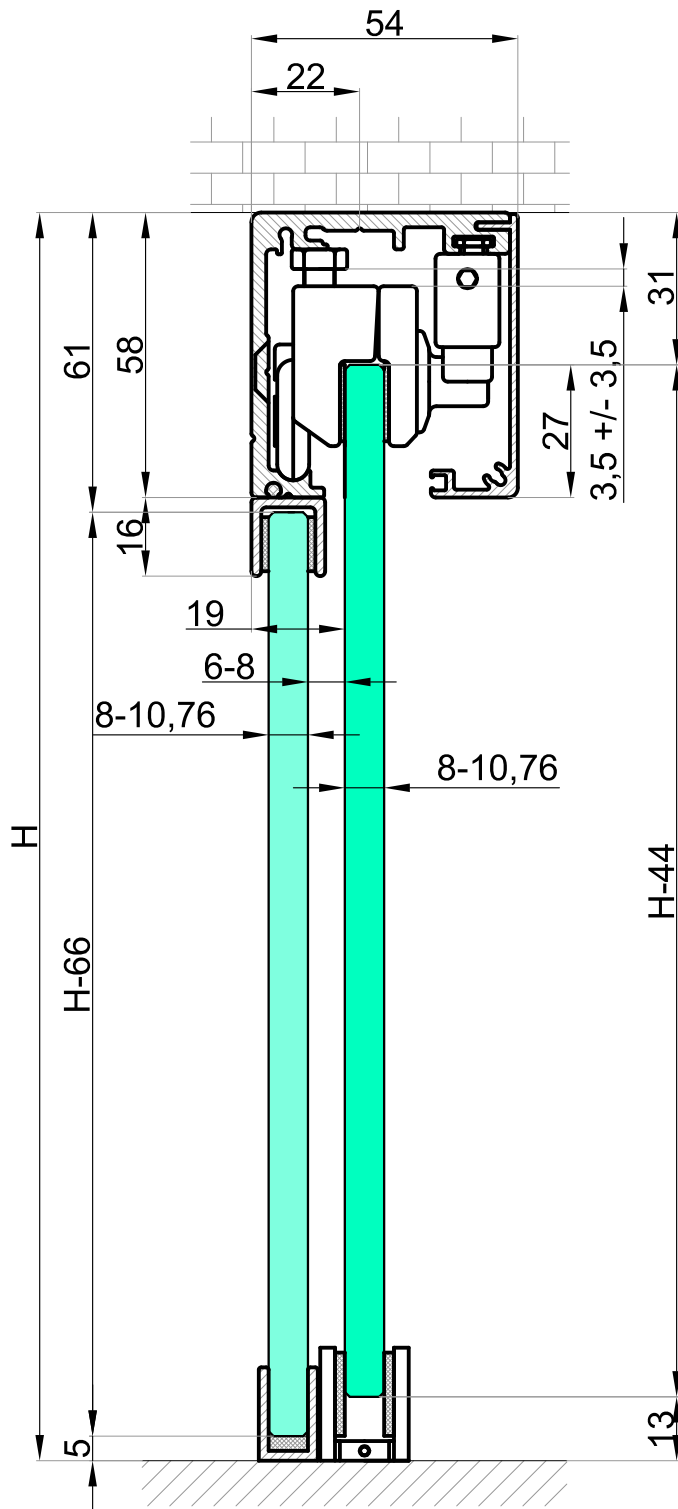

Niniejszy rysunek jest własnością firmy NORGPOL Sp. z o.o.. Jakikolwiek kopiowanie i przekazywanie osobom trzecim bez naszej zgody jest zabronione.
This drawing is property of NORGPOL Sp. z o.o.. Each duplication or passing on to a third person without our permission is forbidden and will be pursued.

Montaż do sufitu z panelem stałym

CGLASS®
OKUCIA DO SZKŁA

ul. Baletowa 104
02-867 Warszawa
tel.: +48 22 33 15 400
e-mail: biuro@cglass.pl
www.cglass.pl

Typ produktu	MONACO - montaż do sufitu z panelem stałym
Kod produktu	MONACO - schemat wymiarowania 3