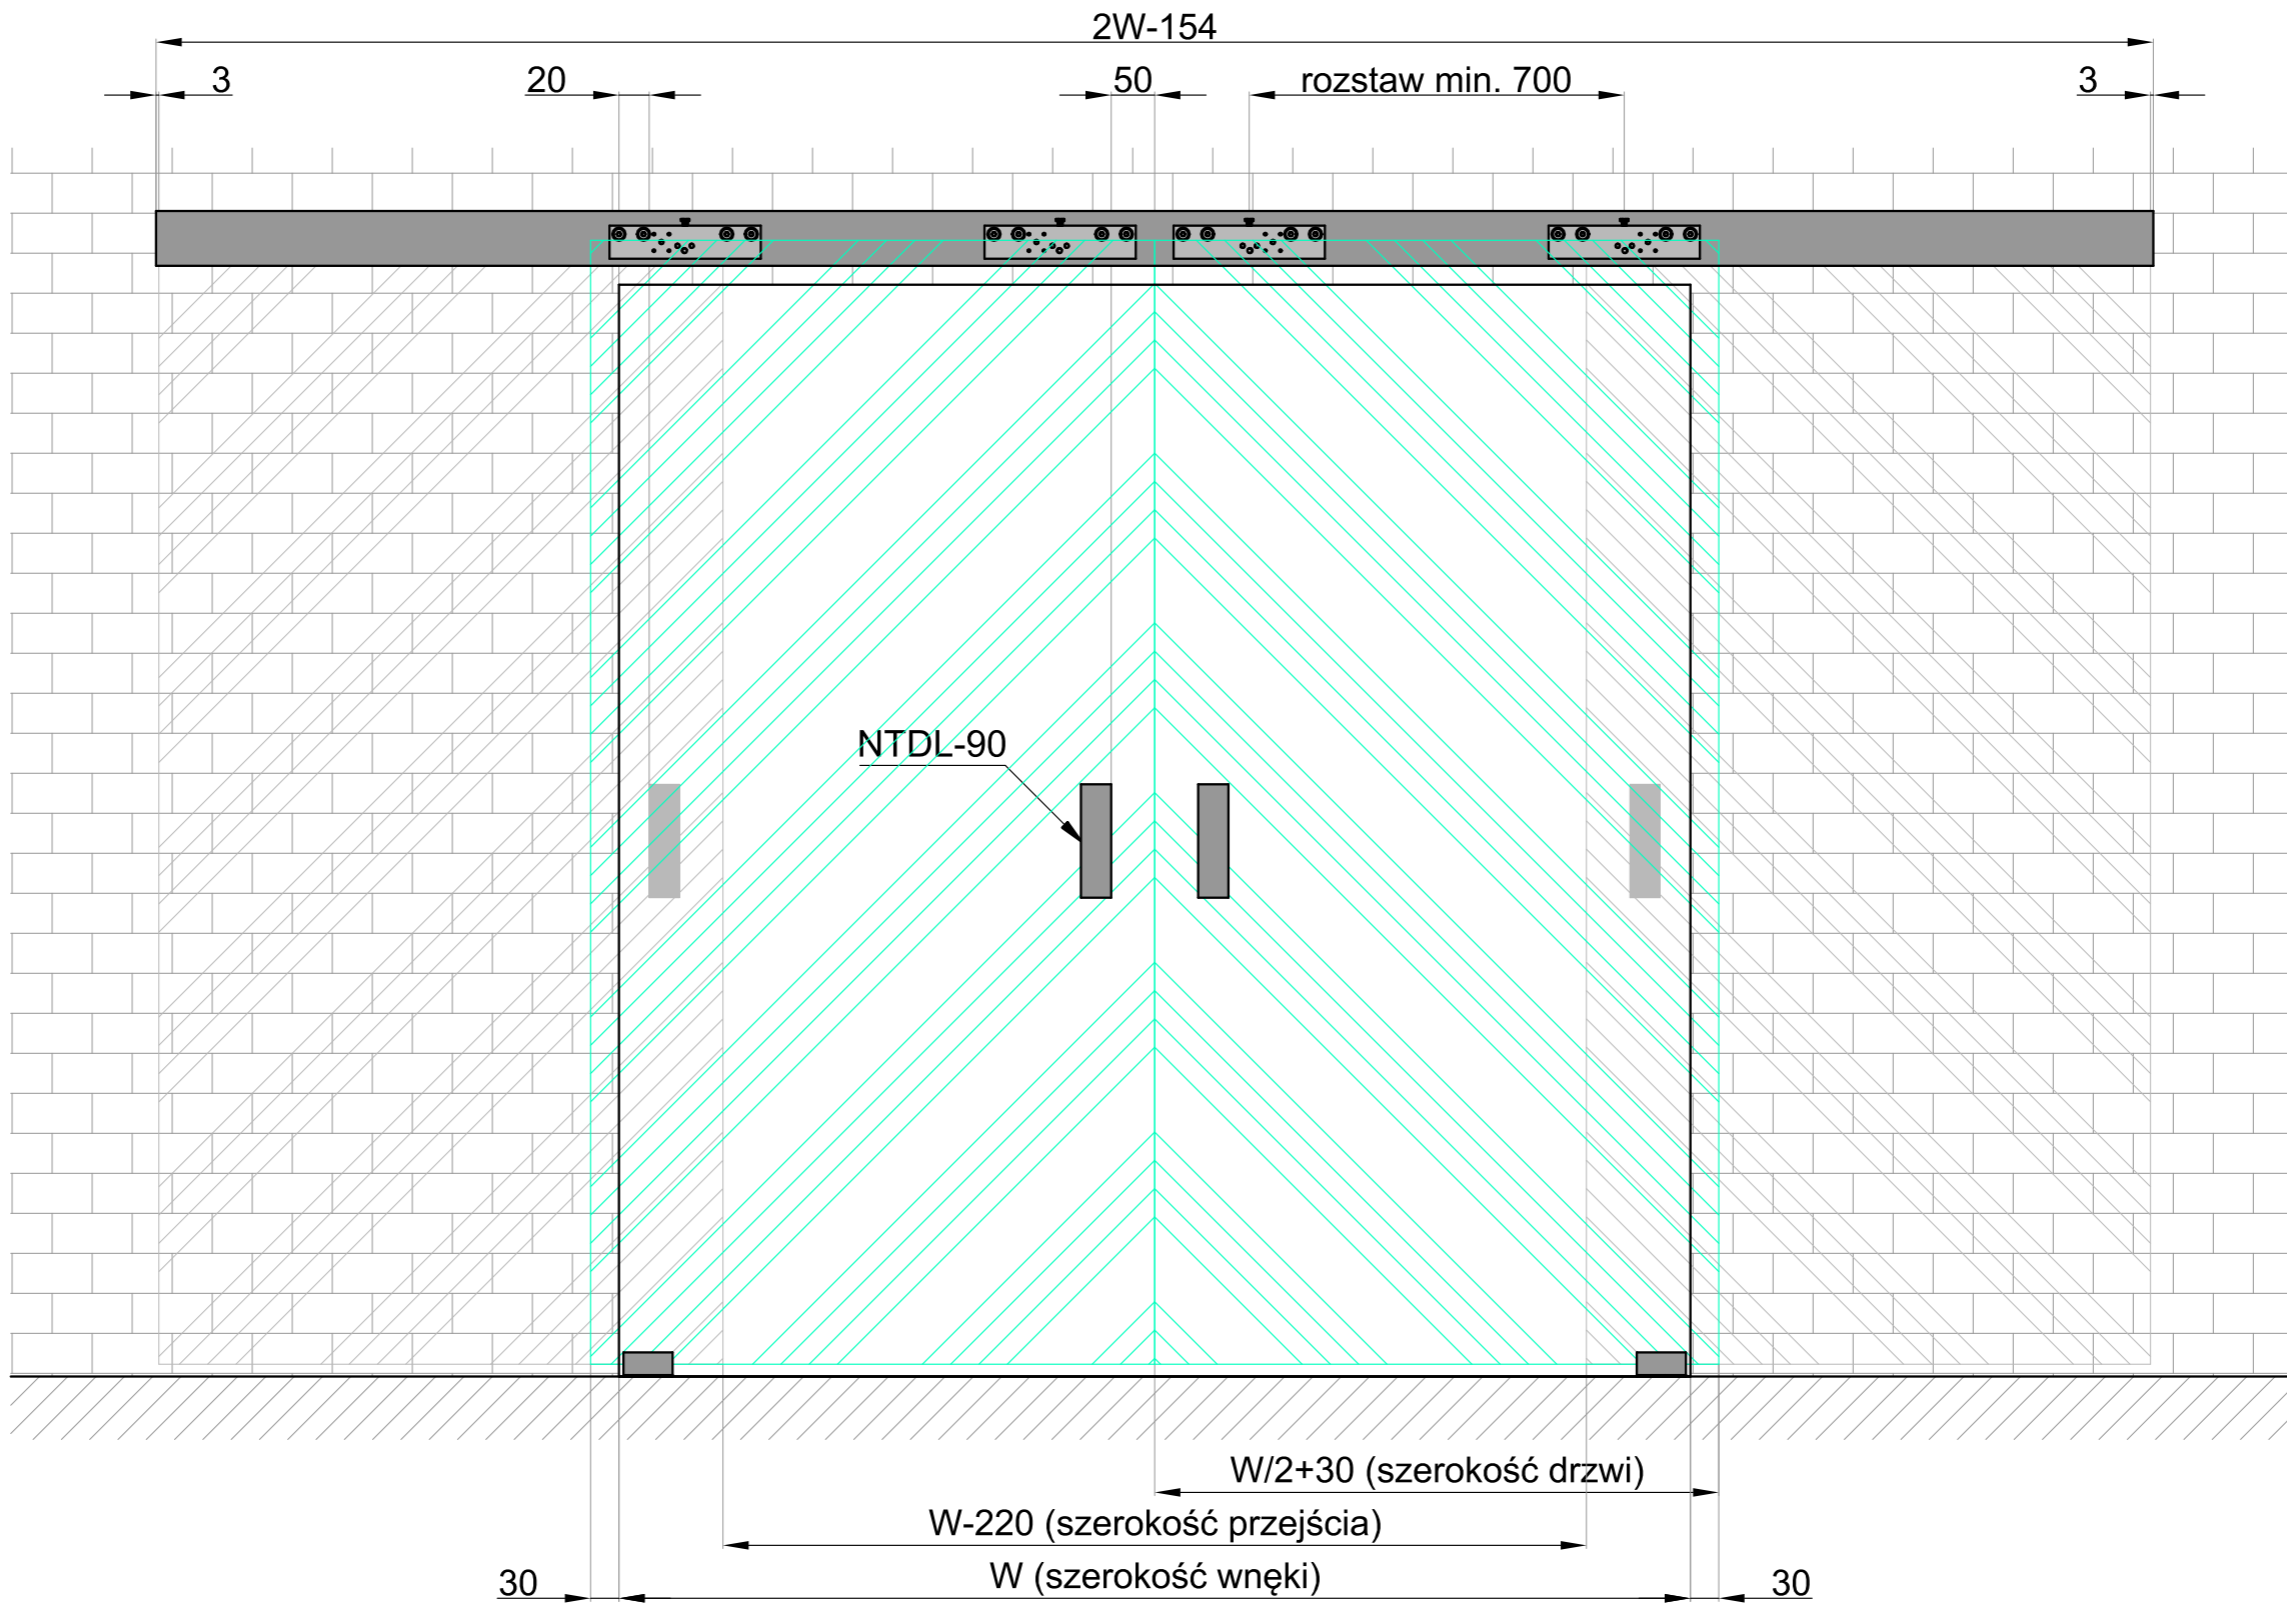

Niniejszy rysunek jest własnością firmy NORGPOL Sp. z o.o.. Jakiegokolwiek kopiowanie i przekazywanie osobom trzecim bez naszej zgody jest zabronione.
This drawing is property of NORGPOL Sp. z o.o.. Each duplication or passing on to a third person without our permission is forbidden and will be pursued.

CGLASS®
OKUCIA DO SZKŁA

ul. Baletowa 104
02-867 Warszawa
tel.: +48 22 33 15 400
e-mail: biuro@cglass.pl
www.cglass.pl

Typ produktu	MONACO - montaż do ściany drzwi podwójnych
Kod produktu	MONACO - schemat wymiarowania 1-2