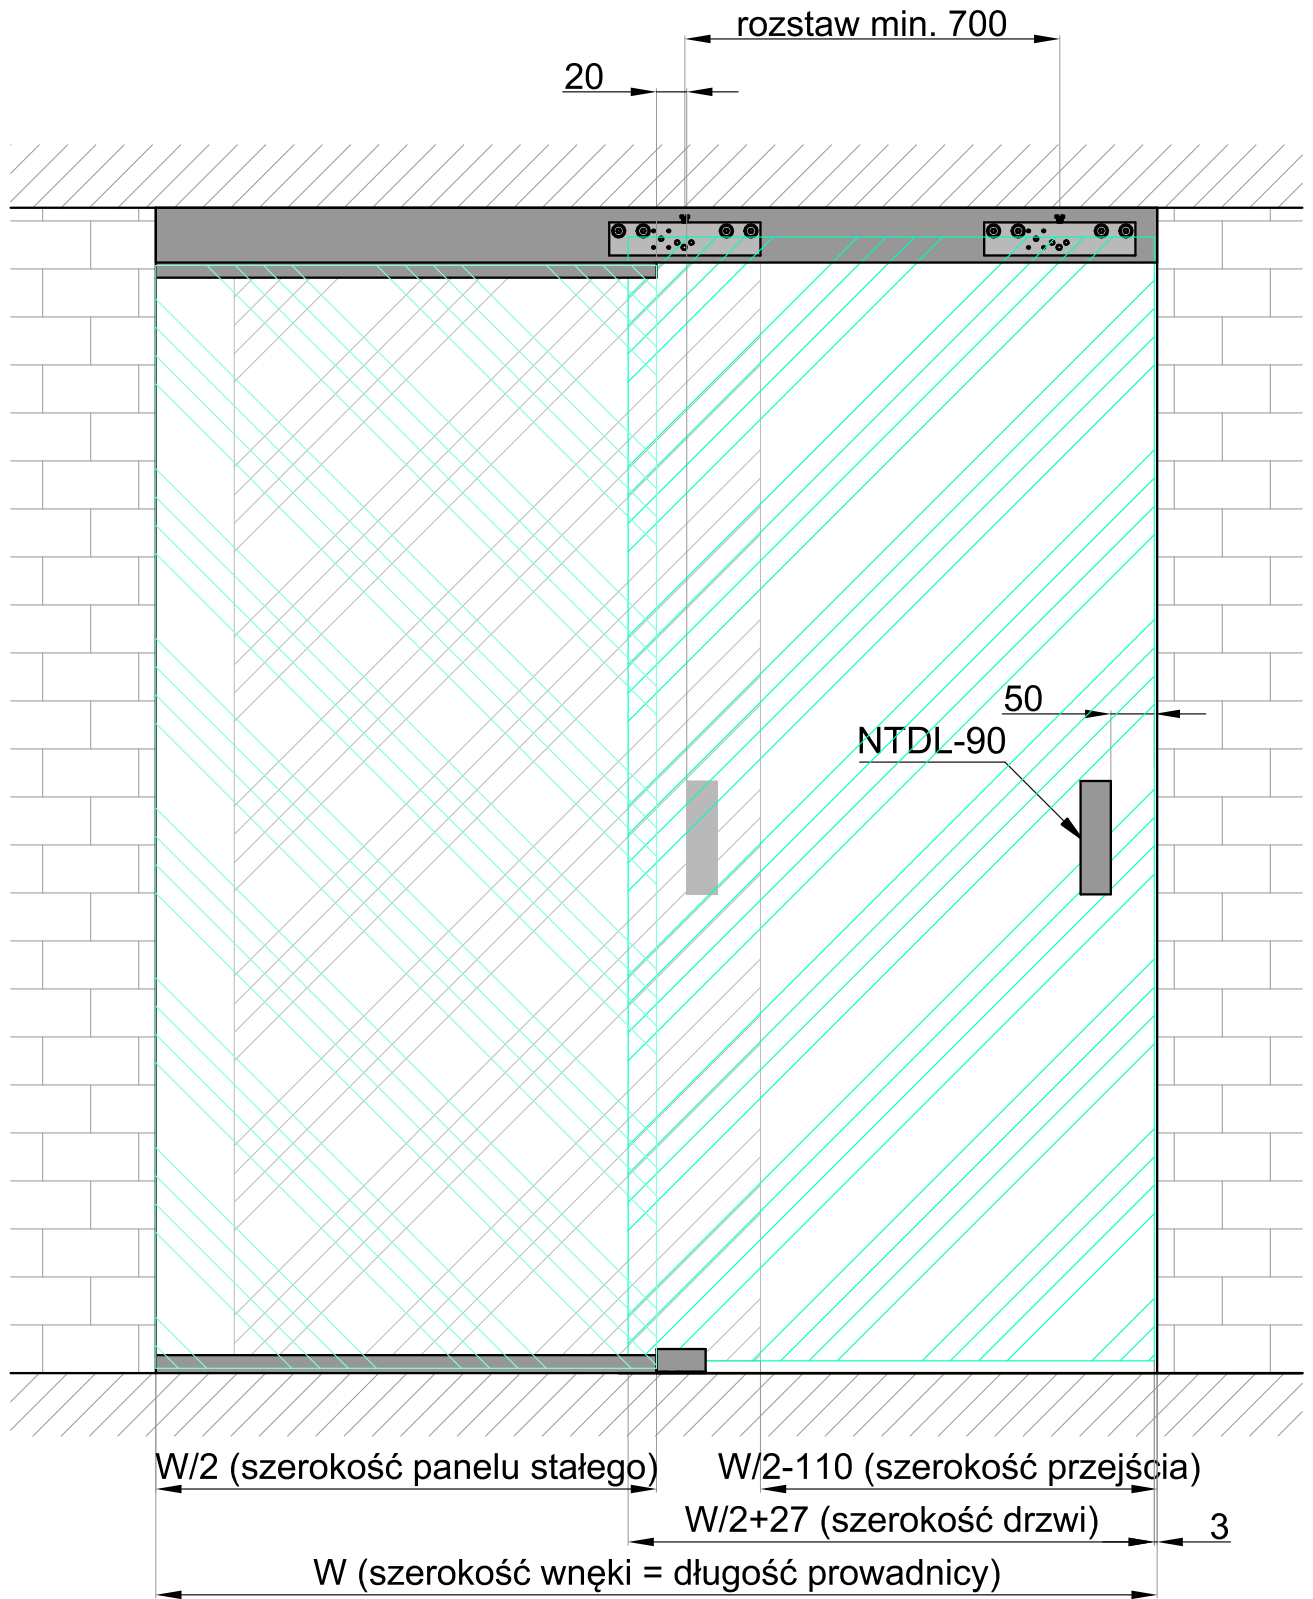

Typ produktu	MONACO - montaż do sufitu z panelem stałym
Kod produktu	MONACO - schemat wymiarowania 3

Niniejszy rysunek jest własnością firmy NORGPOL Sp. z o.o.. Jakikolwiek kopiowanie i przekazywanie osobom trzecim bez naszej zgody jest zabronione.  
 This drawing is property of NORGPOL Sp. z o.o.. Each duplication or passing on to a third person without our permission is forbidden and will be pursued.