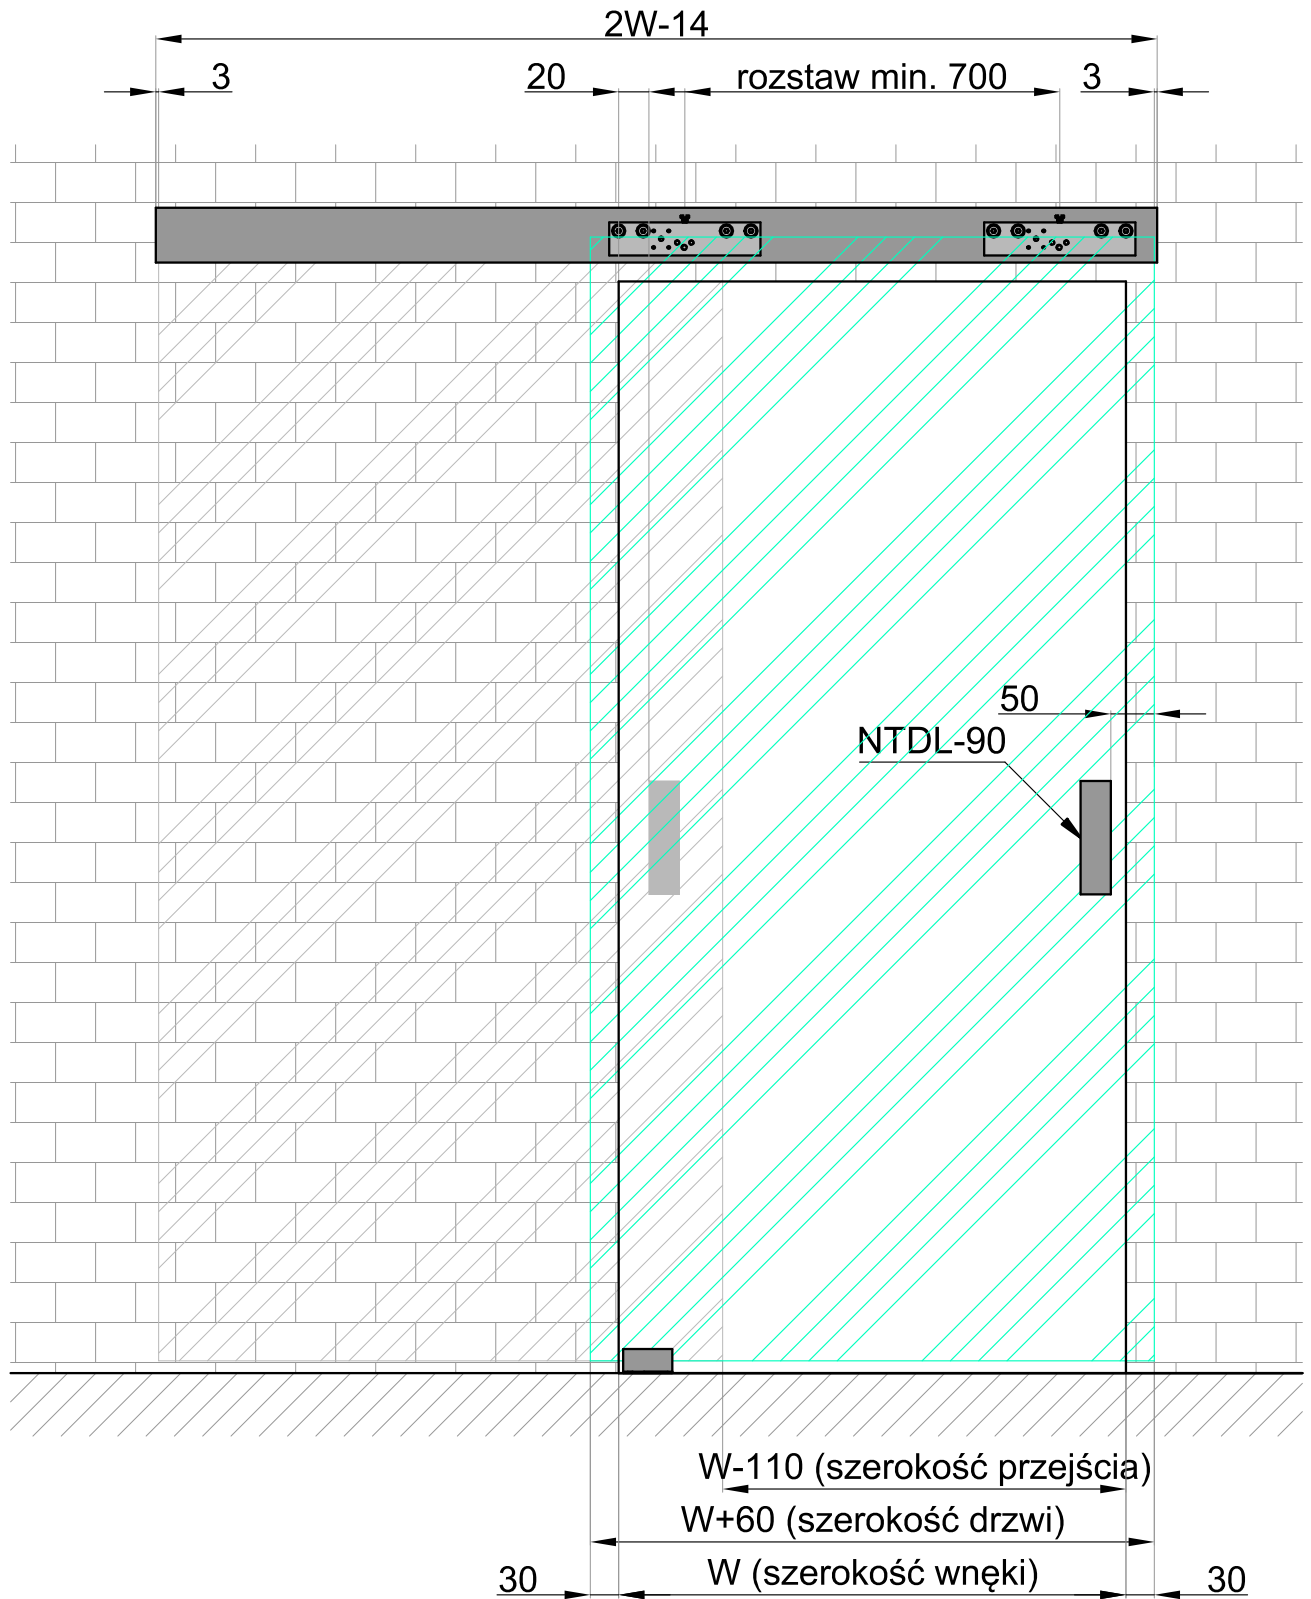

Typ produktu MONACO - montaż do ściany

Kod produktu MONACO - schemat wymiarowania 1

Niniejszy rysunek jest własnością firmy NORGPOL Sp. z o.o.. Jakikolwiek kopiowanie i przekazywanie osobom trzecim bez naszej zgody jest zabronione.  
This drawing is property of NORGPOL Sp. z o.o.. Each duplication or passing on to a third person without our permission is forbidden and will be pursued.