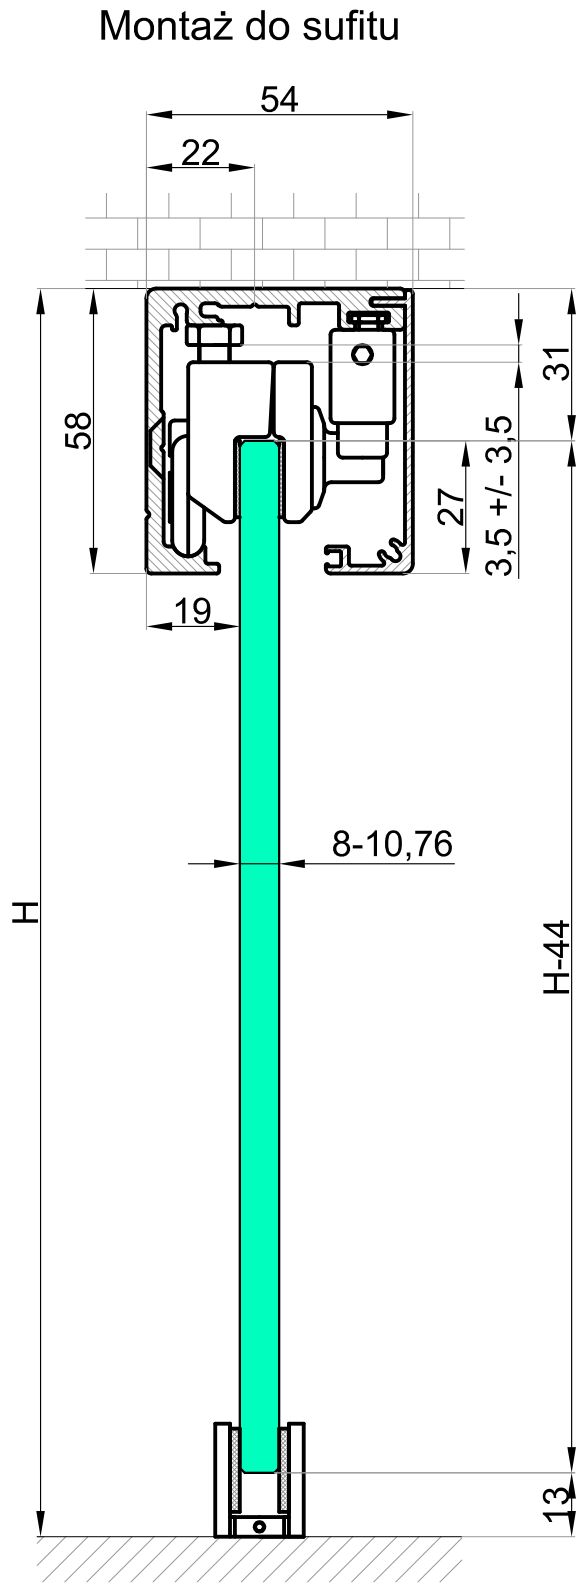

Niniejszy rysunek jest własnością firmy NORGPOL Sp. z o.o.. Jakikolwiek kopiowanie i przekazywanie osobom trzecim bez naszej zgody jest zabronione.
This drawing is property of NORGPOL Sp. z o.o.. Each duplication or passing on to a third person without our permission is forbidden and will be pursued.

CGLASS®
OKUCIA DO SZKŁA

ul. Baletowa 104
02-867 Warszawa
tel.: +48 22 33 15 400
e-mail: biuro@cglass.pl
www.cglass.pl

Typ produktu MONACO - montaż do sufitu

Kod produktu MONACO - schemat wymiarowania 2