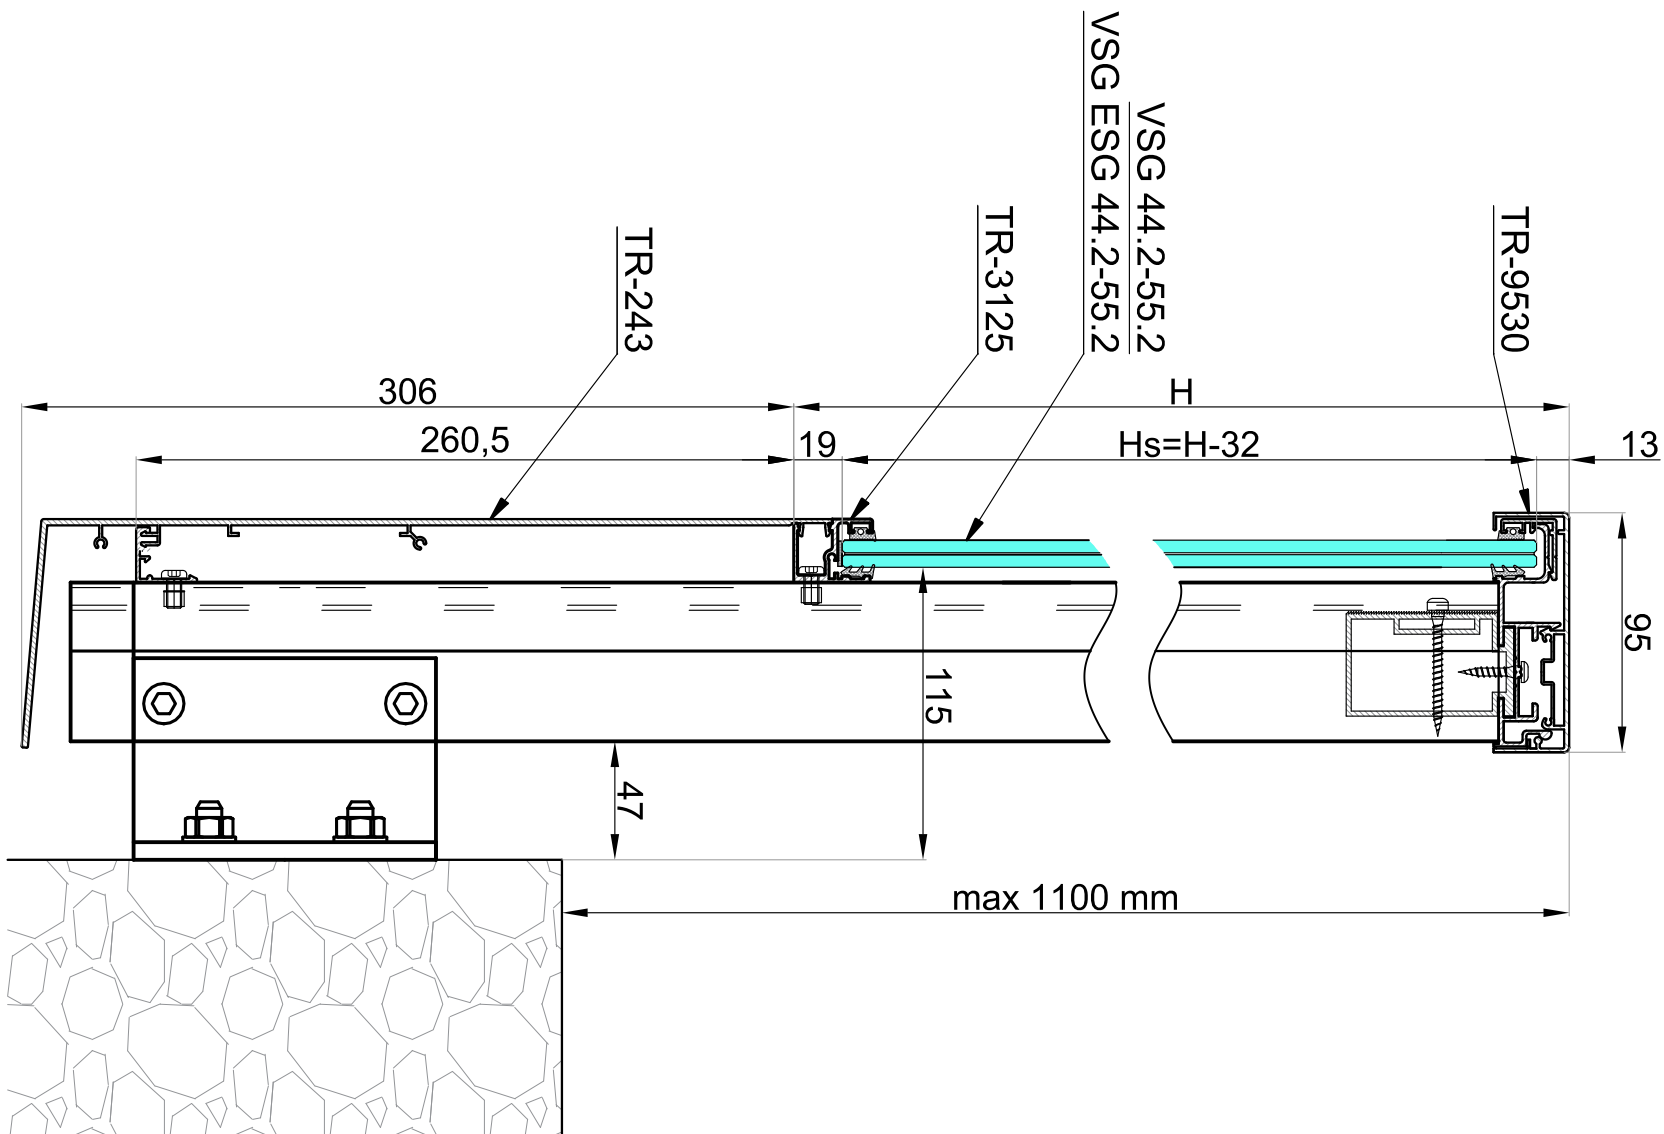

CGGLASS
OKUCIA DO SZKŁA

ul. Baletowa 104
02-867 Warszawa
tel.: +48 22 33 15 400
e-mail: biuro@cglass.pl
www.cglass.pl

Typ produktu

System balustrad słupkowych - montaż boczny, szklenie w poręczy

Kod produktu

TR-1-3