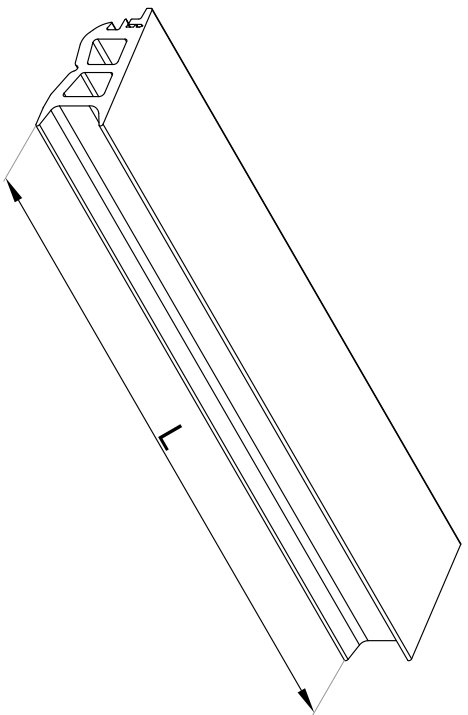

CGGLASS®
OKUCIA DO SZKŁA

ul. Baletowa 104
02-867 Warszawa
tel.: +48 22 33 15 400
e-mail: biuro@cglass.pl
www.cglass.pl

Typ produktu

Uszczelka klinująca profili balustrad. do szkła 12,76-13,52 mm

Kod produktu