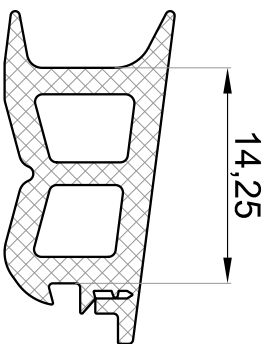

CGGLASS®
OKUCIA DO SZKŁA

ul. Baletowa 104
02-867 Warszawa
tel.: +48 22 33 15 400
e-mail: biuro@cglass.pl
www.cglass.pl

Typ produktu

Uszczelka klinująca profili balustrad. do szkła 12,76-13,52 mm

Kod produktu