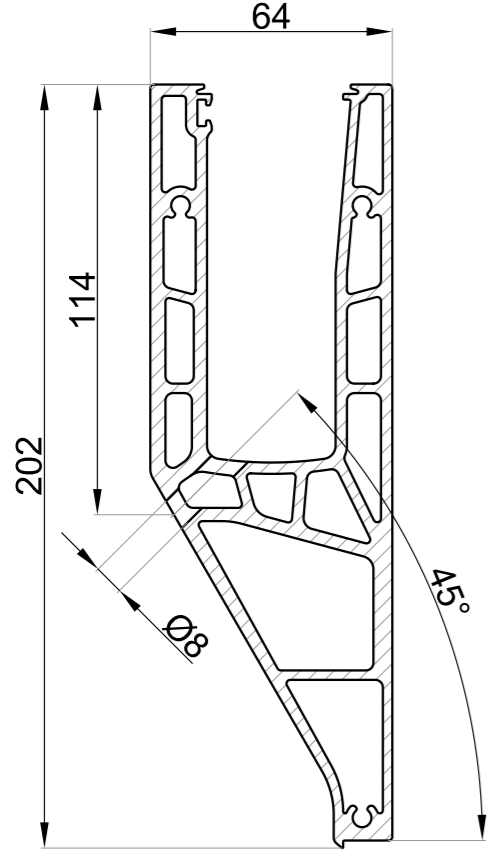

Wytrzymałość [kN]	Kotwienie [mm]	Grubość szkła [mm]
1,0	400	16,76
1,6	200	21,52
3,0	200	21,52

Otwór drenażowy - profil balustradowy NB-7300P

Otwór montażowy - profil balustradowy NB-7300P

**CGLASS**<sup>®</sup>  
OKUCIA DO SZKŁA

ul. Baletowa 104  
02-867 Warszawa  
tel.: +48 22 33 15 400  
e-mail: [biuro@cglass.pl](mailto:biuro@cglass.pl)  
[www.cglass.pl](http://www.cglass.pl)

Typ produktu	Profil balustradowy - mocowanie od boku przesunięte
Kod produktu	NB-7300P