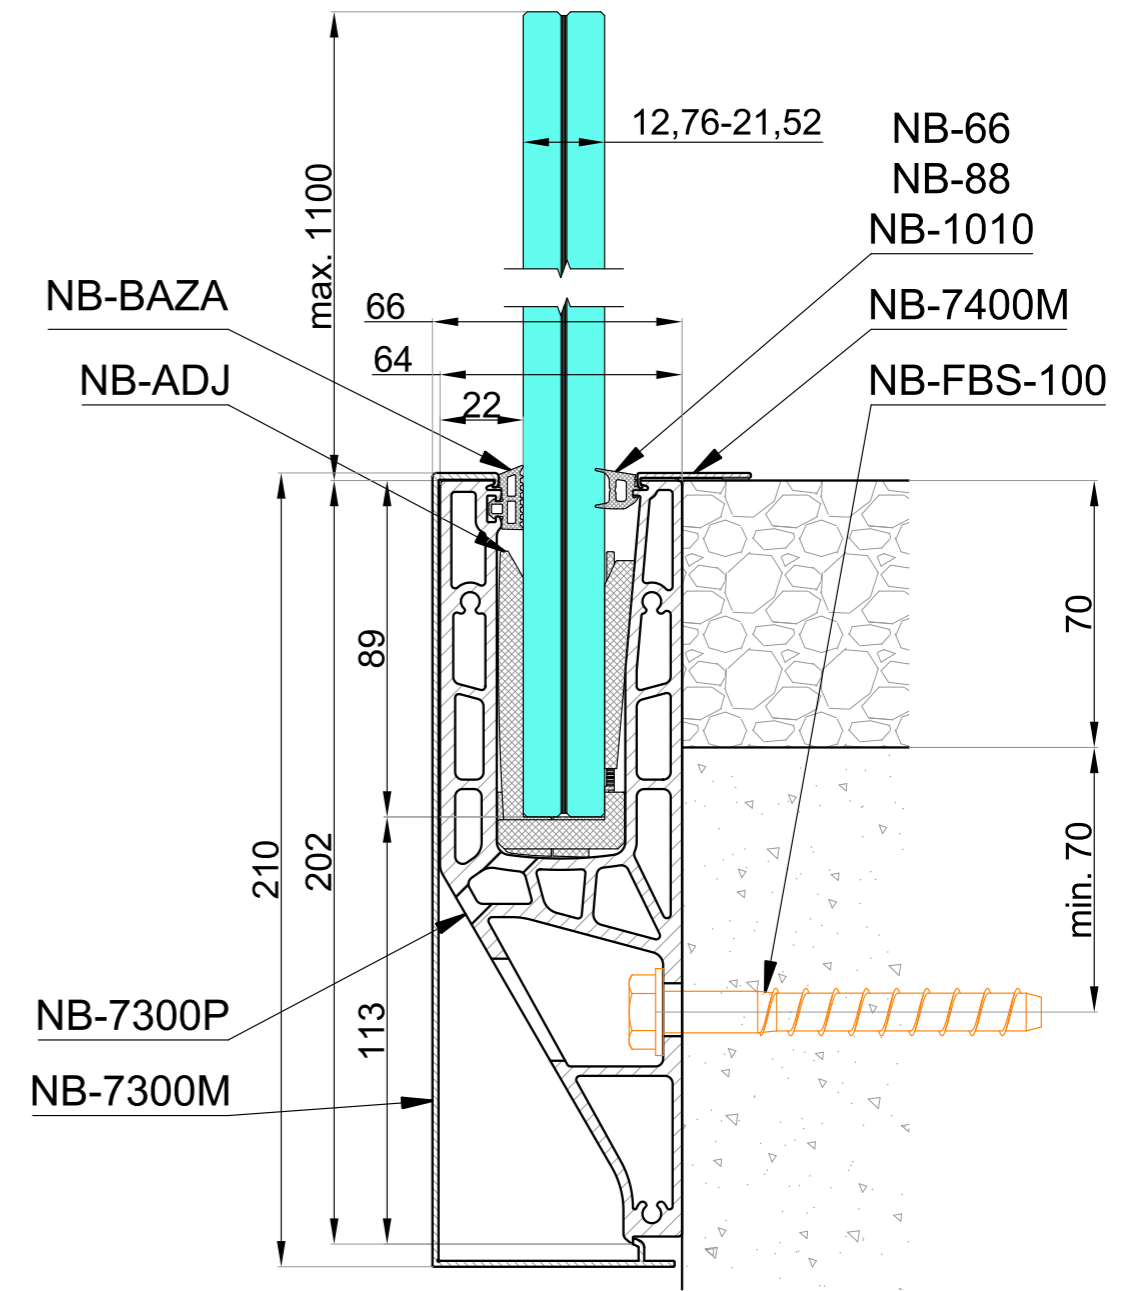

Wytrzymałość [kN]	Kotwienie [mm]	Grubość szkła [mm]
1,0	400	16,76
1,6	200	21,52
3,0	200	21,52

Otwór drenażowy - profil balustradowy NB-7300P

Otwór montażowy - profil balustradowy NB-7300P

**CGLASS**<sup>®</sup>  
OKUCIA DO SZKŁA

ul. Baletowa 104  
02-867 Warszawa  
tel.: +48 22 33 15 400  
e-mail: [biuro@cglass.pl](mailto:biuro@cglass.pl)  
[www.cglass.pl](http://www.cglass.pl)

Typ produktu	Profil balustradowy - mocowanie od boku przesunięte
Kod produktu	NB-7300P