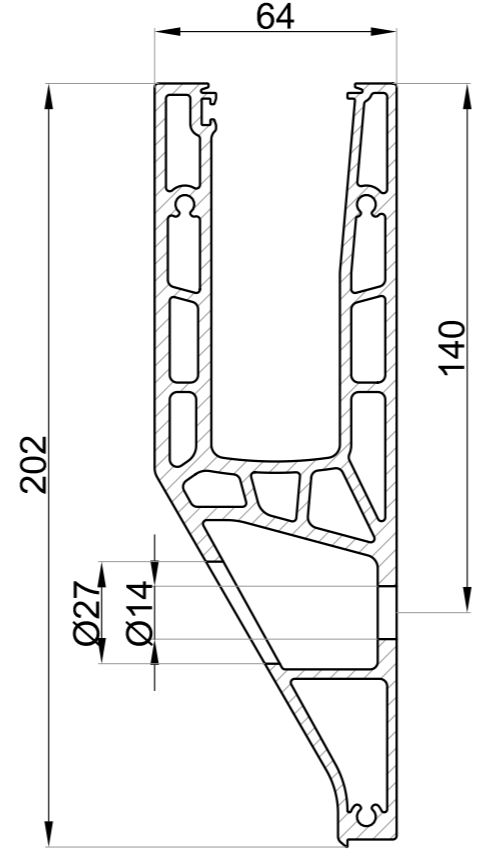

Wytrzymałość [kN]	Kotwienie [mm]	Grubość szkła [mm]
1,0	400	16,76
1,6	200	21,52
3,0	200	21,52

Otwór drenażowy - profil balustradowy NB-7300P

Otwór montażowy - profil balustradowy NB-7300P

**CGLASS**<sup>®</sup>  
OKUCIA DO SZKŁA

ul. Baletowa 104  
02-867 Warszawa  
tel.: +48 22 33 15 400  
e-mail: [biuro@cglass.pl](mailto:biuro@cglass.pl)  
[www.cglass.pl](http://www.cglass.pl)

Typ produktu	Profil balustradowy - mocowanie od boku przesunięte
Kod produktu	NB-7300P