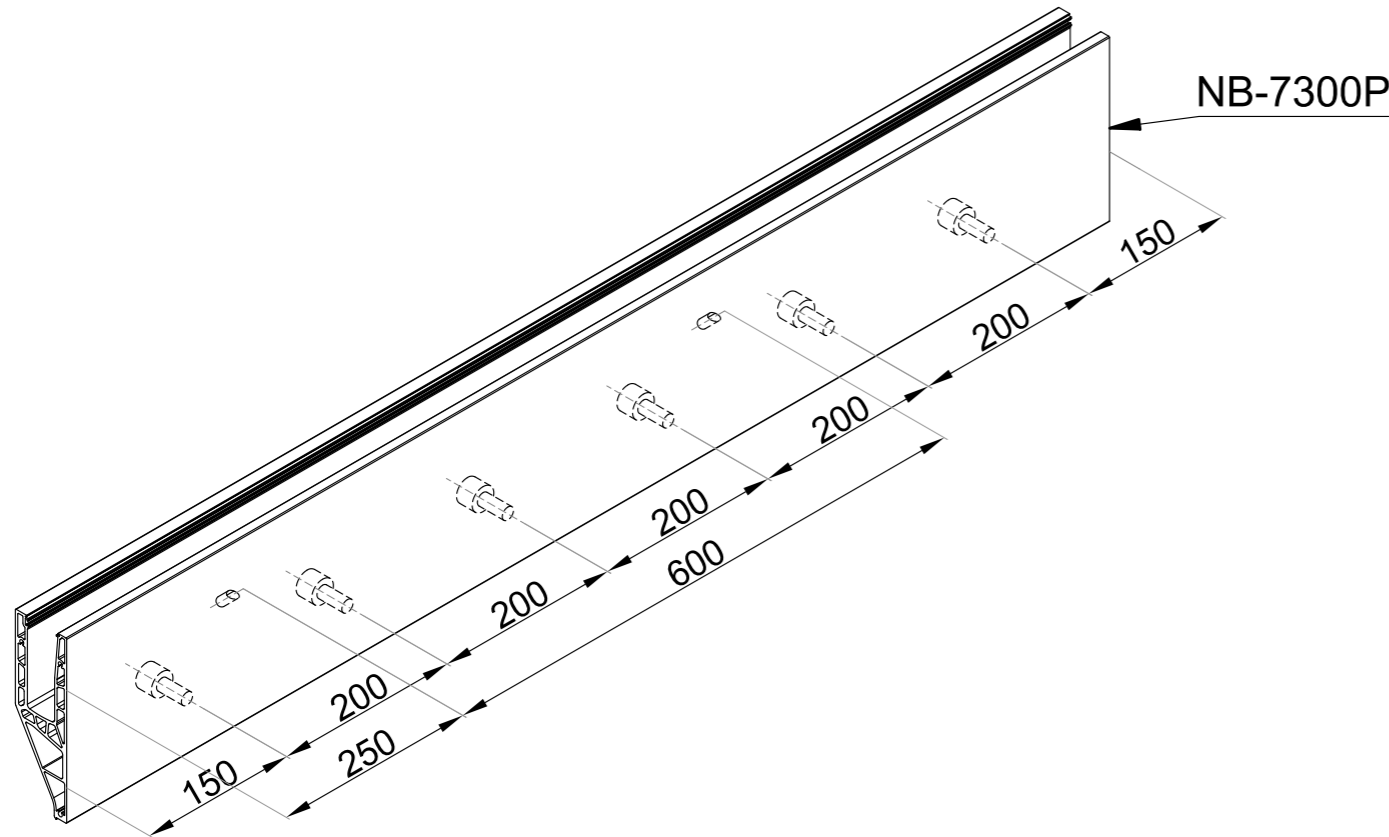

Wytrzymałość [kN]	Kotwienie [mm]	Grubość szkła [mm]
1,0	400	16,76
1,6	200	21,52
3,0	200	21,52

Otwór drenażowy - profil balustradowy NB-7300P

Otwór montażowy - profil balustradowy NB-7300P

**CGLASS**<sup>®</sup>  
OKUCIA DO SZKŁA