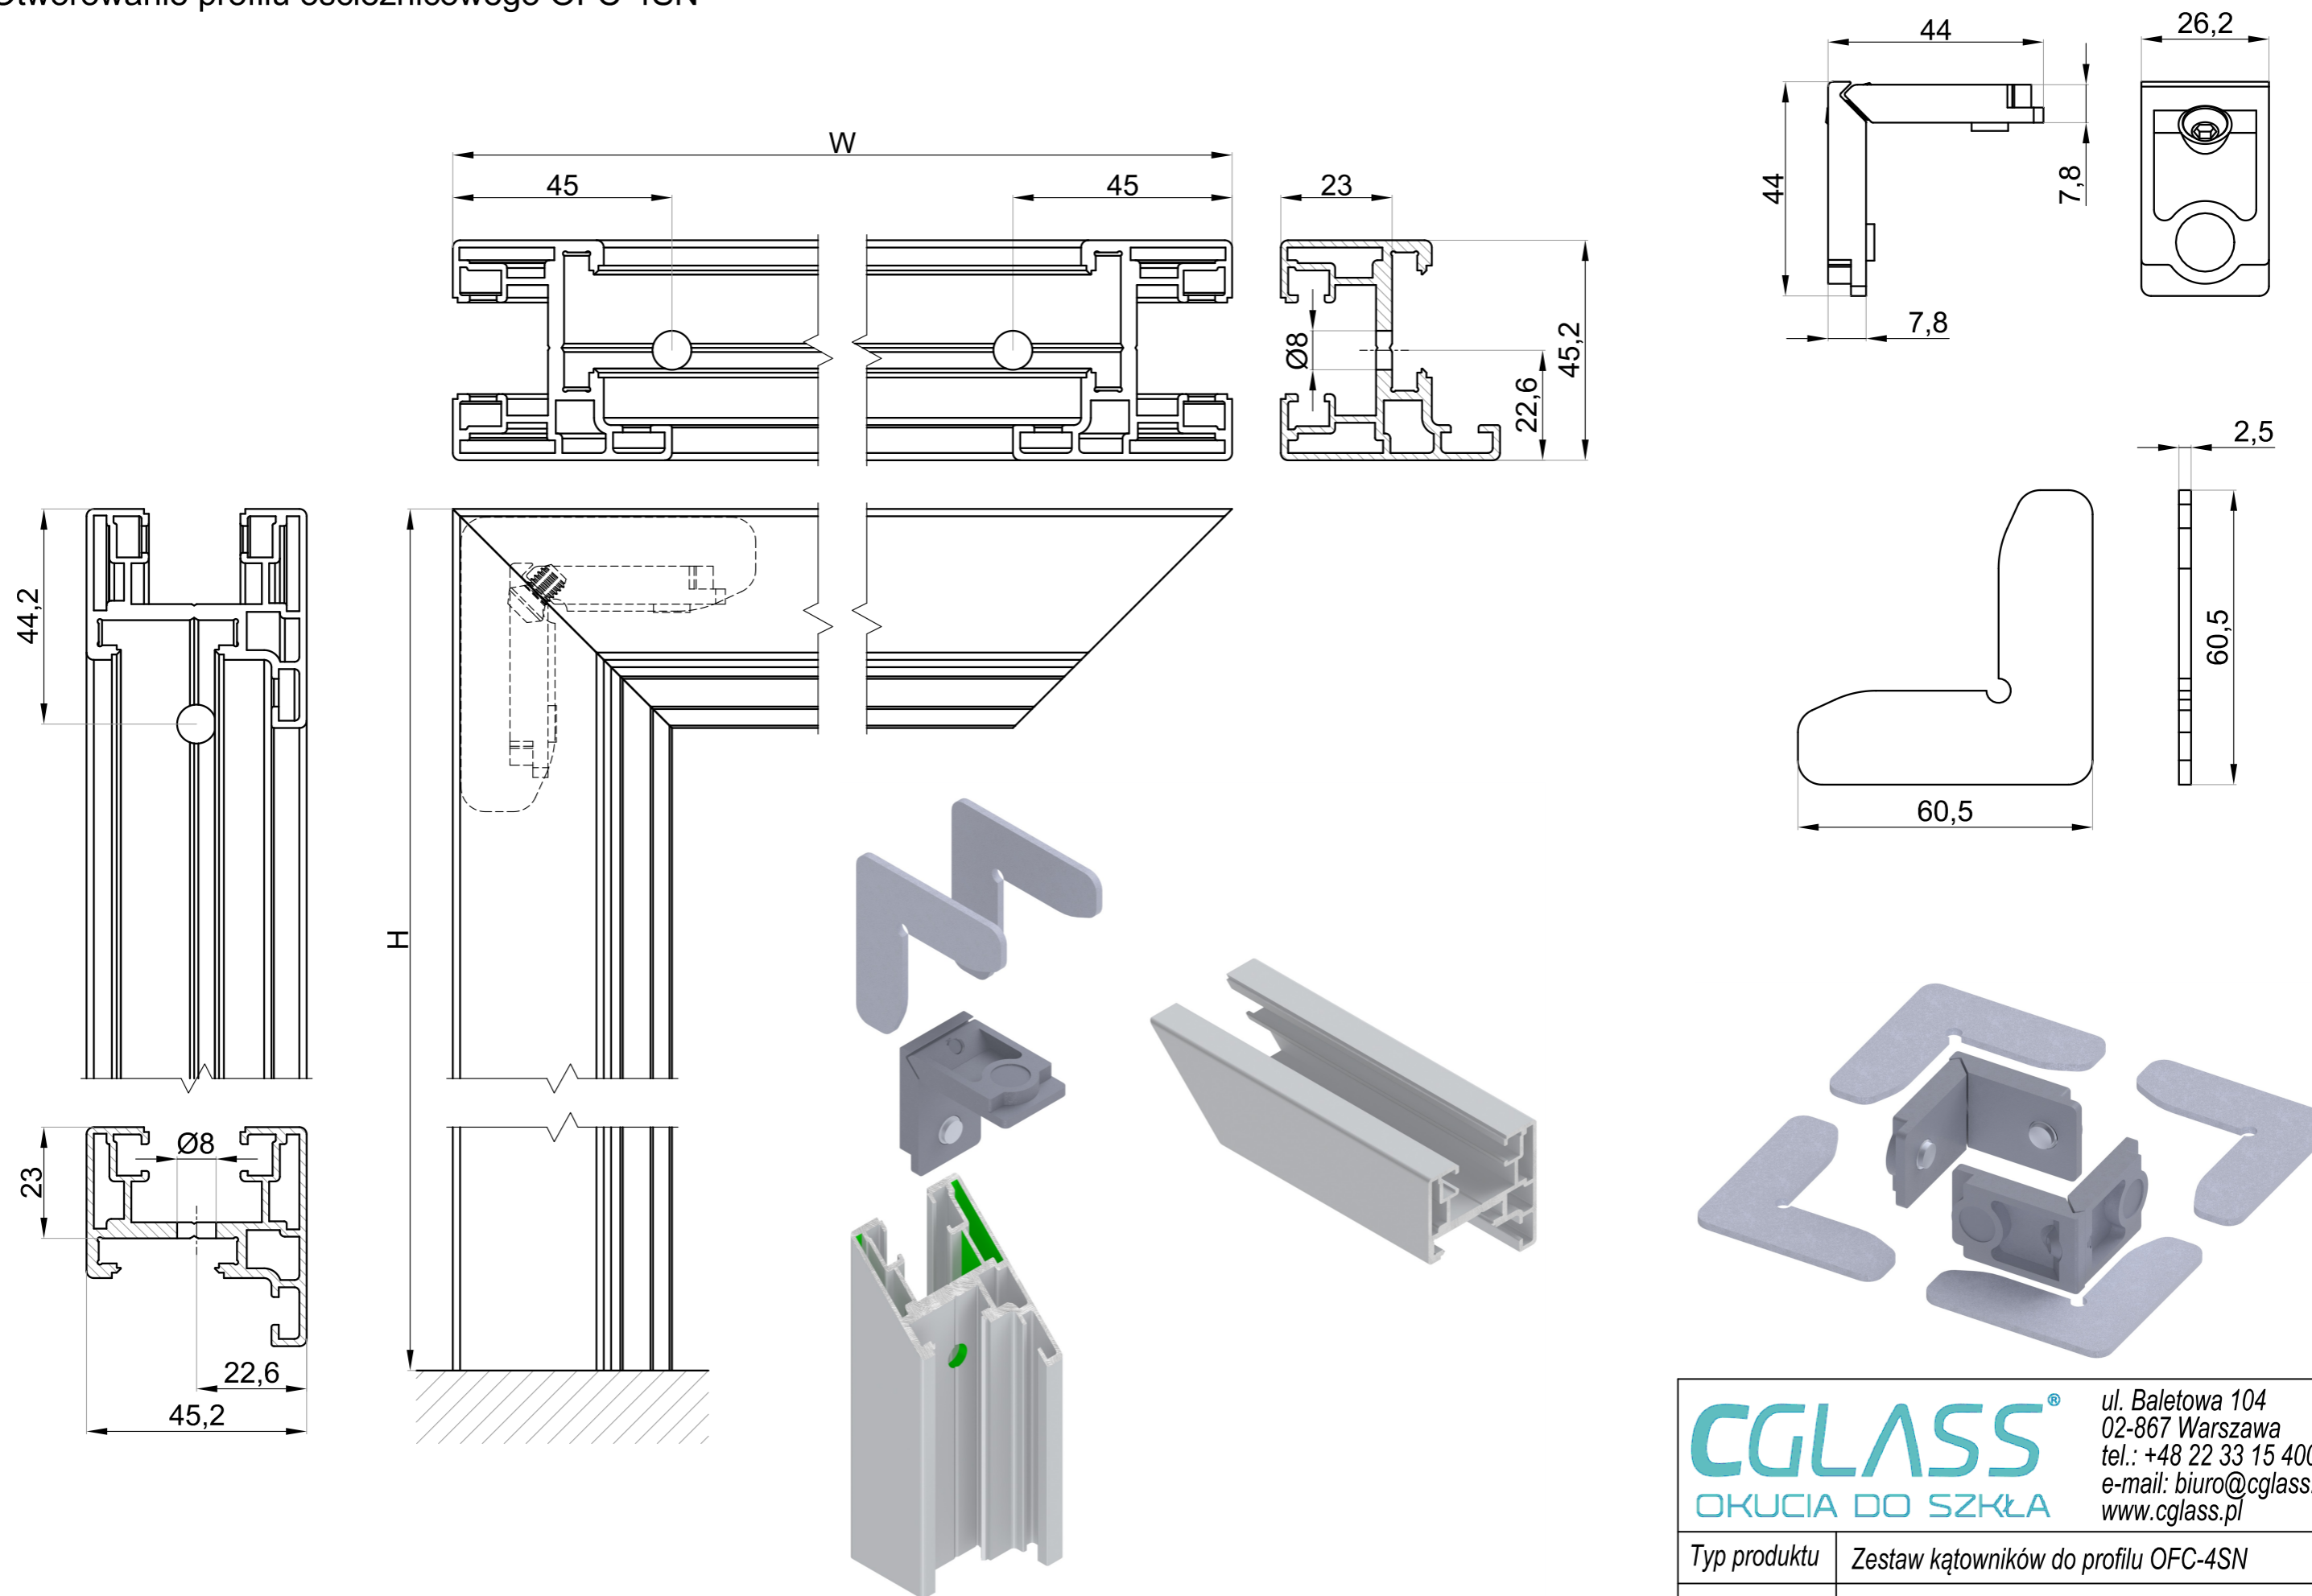

Otworowanie profilu ościeżnicowego OFC-4SN

Niniejszy rysunek jest własnością firmy NORGPOL S.J.. Jakikolwiek kopiowanie i przekazywanie osobom trzecim bez naszej zgody jest zabronione.
This drawing is property of NORGPOL S.J.. Each duplication or passing on to a third person without our permission is forbidden and will be pursued.

CGLASS[®]
OKUCIA DO SZKŁA
ul. Baletowa 104
02-867 Warszawa
tel.: +48 22 33 15 400
e-mail: biuro@cglass.pl
www.cglass.pl

Typ produktu	Zestaw kątowników do profilu OFC-4SN
Kod produktu	OFC-4SN-KIT