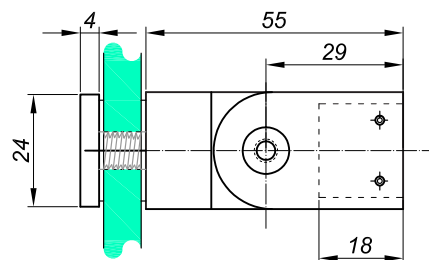

KARTA TECHNICZNA

Akcesoria „Black Series”

Mocowanie regulowane reling-szkło
NTKSQ822-B

symbol	wykończenie
NTKSQ822-B	czarny
właściwości	
grubość szkła	8-12mm
Materiał	mosiądz