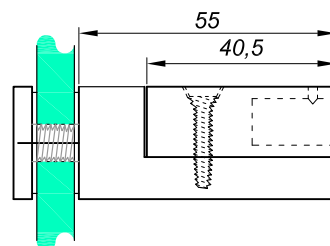

KARTA TECHNICZNA

Akcesoria „Black Series”

Mocowanie regulowane reling-szkło
NTKSQ822-B

symbol	wykończenie
NTKSQ822-B	czarny
właściwości	
grubość szkła	8-12mm
Materiał	mosiądz