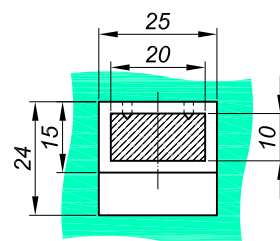

KARTA TECHNICZNA

Akcesoria „Black Series”

Mocowanie regulowane reling-szkło
NTKSQ822-B

symbol	wykończenie
NTKSQ822-B	czarny
właściwości	
grubość szkła	8-12mm
Materiał	mosiądz